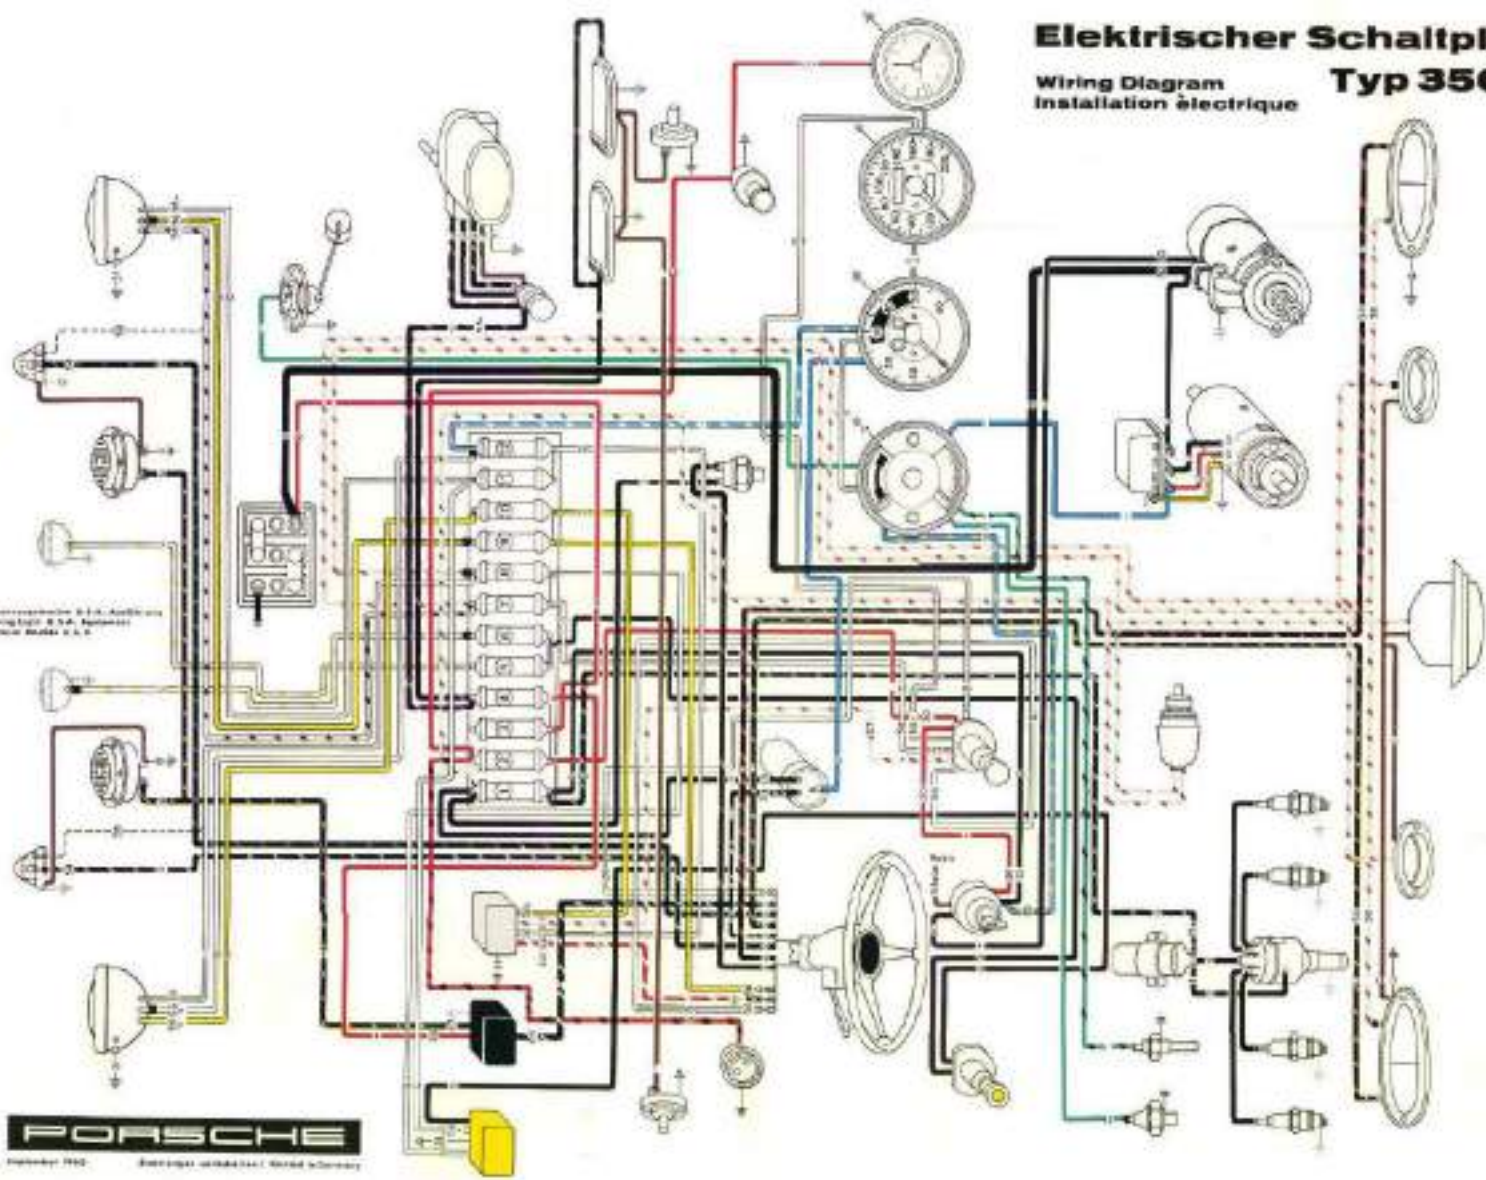

Elektrischer Schaltplan
Wiring Diagram
Installation électrique
Typ 356 B