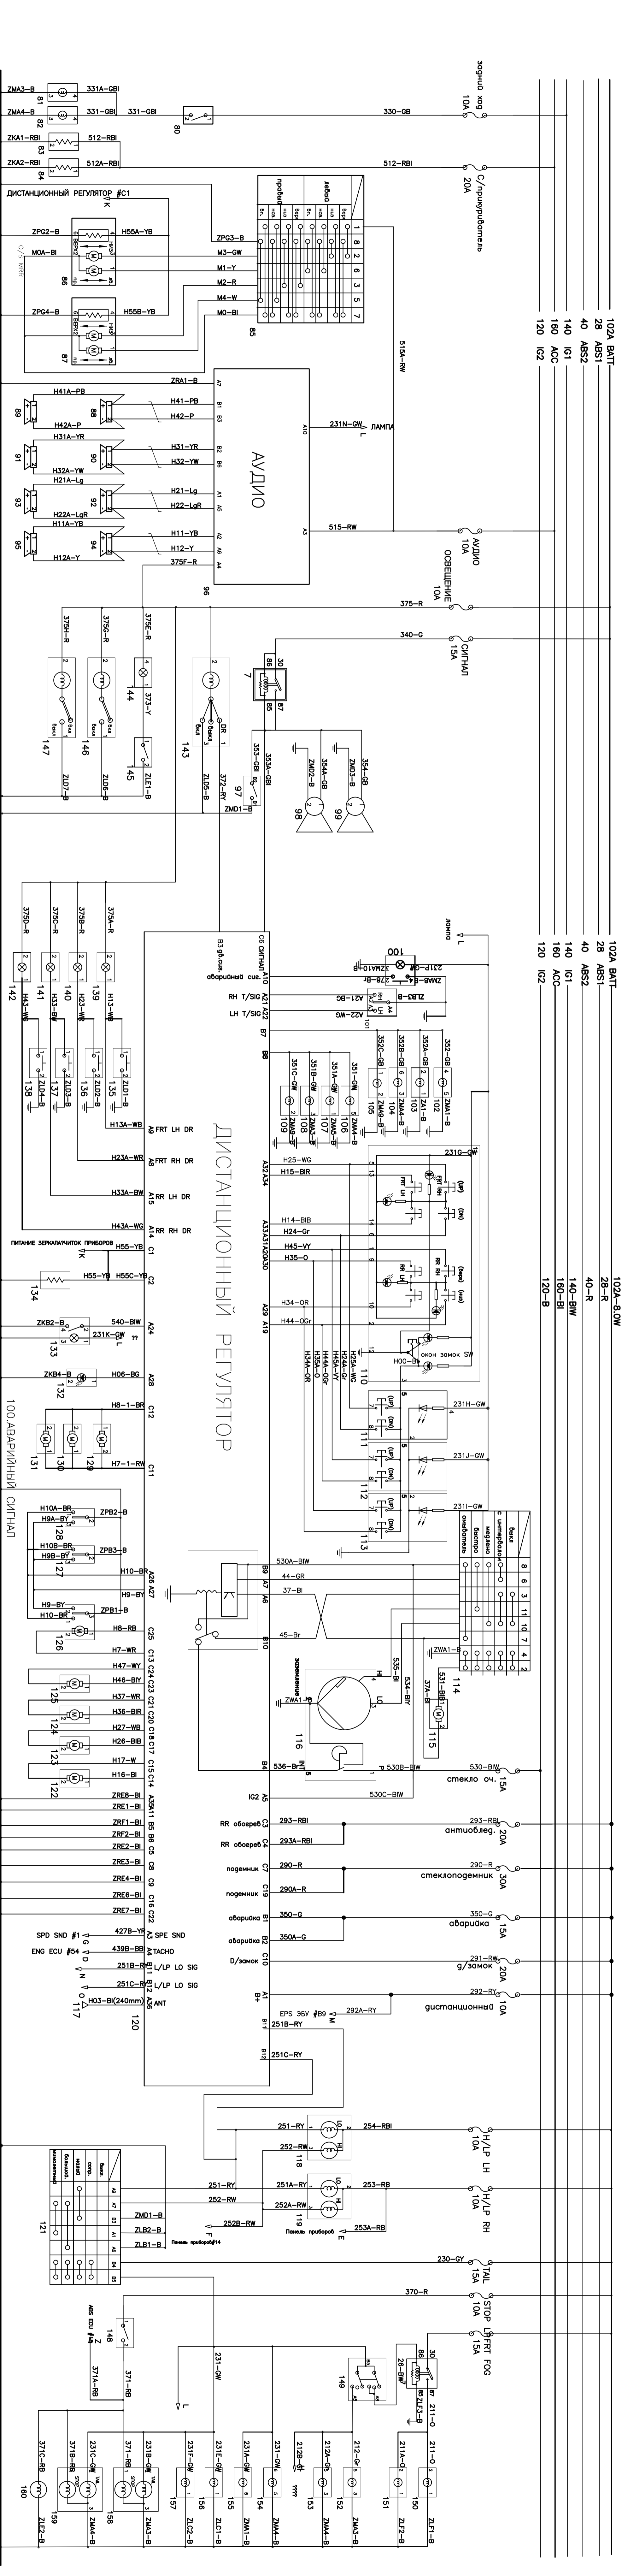

электронная модульная система впрыскивания топлива

пуско

центральный интегрированный система управления регулятором

ПЕРЕДНИЙ И ЗАДНИЙ ПРОВОДЯЩИЙ СЕТЬ, ГАБАРИННЫЙ СВЕТ, ПОДСЕТКА НУМЕРА, ЗАДНИЙ СВЕТ

пуско

центральный интегрированный система управления регулятором

ПЕРЕДНИЙ И ЗАДНИЙ ПРОВОДЯЩИЙ СЕТЬ, ГАБАРИННЫЙ СВЕТ, ПОДСЕТКА НУМЕРА, ЗАДНИЙ СВЕТ

электронная модульная система впрыскивания топлива