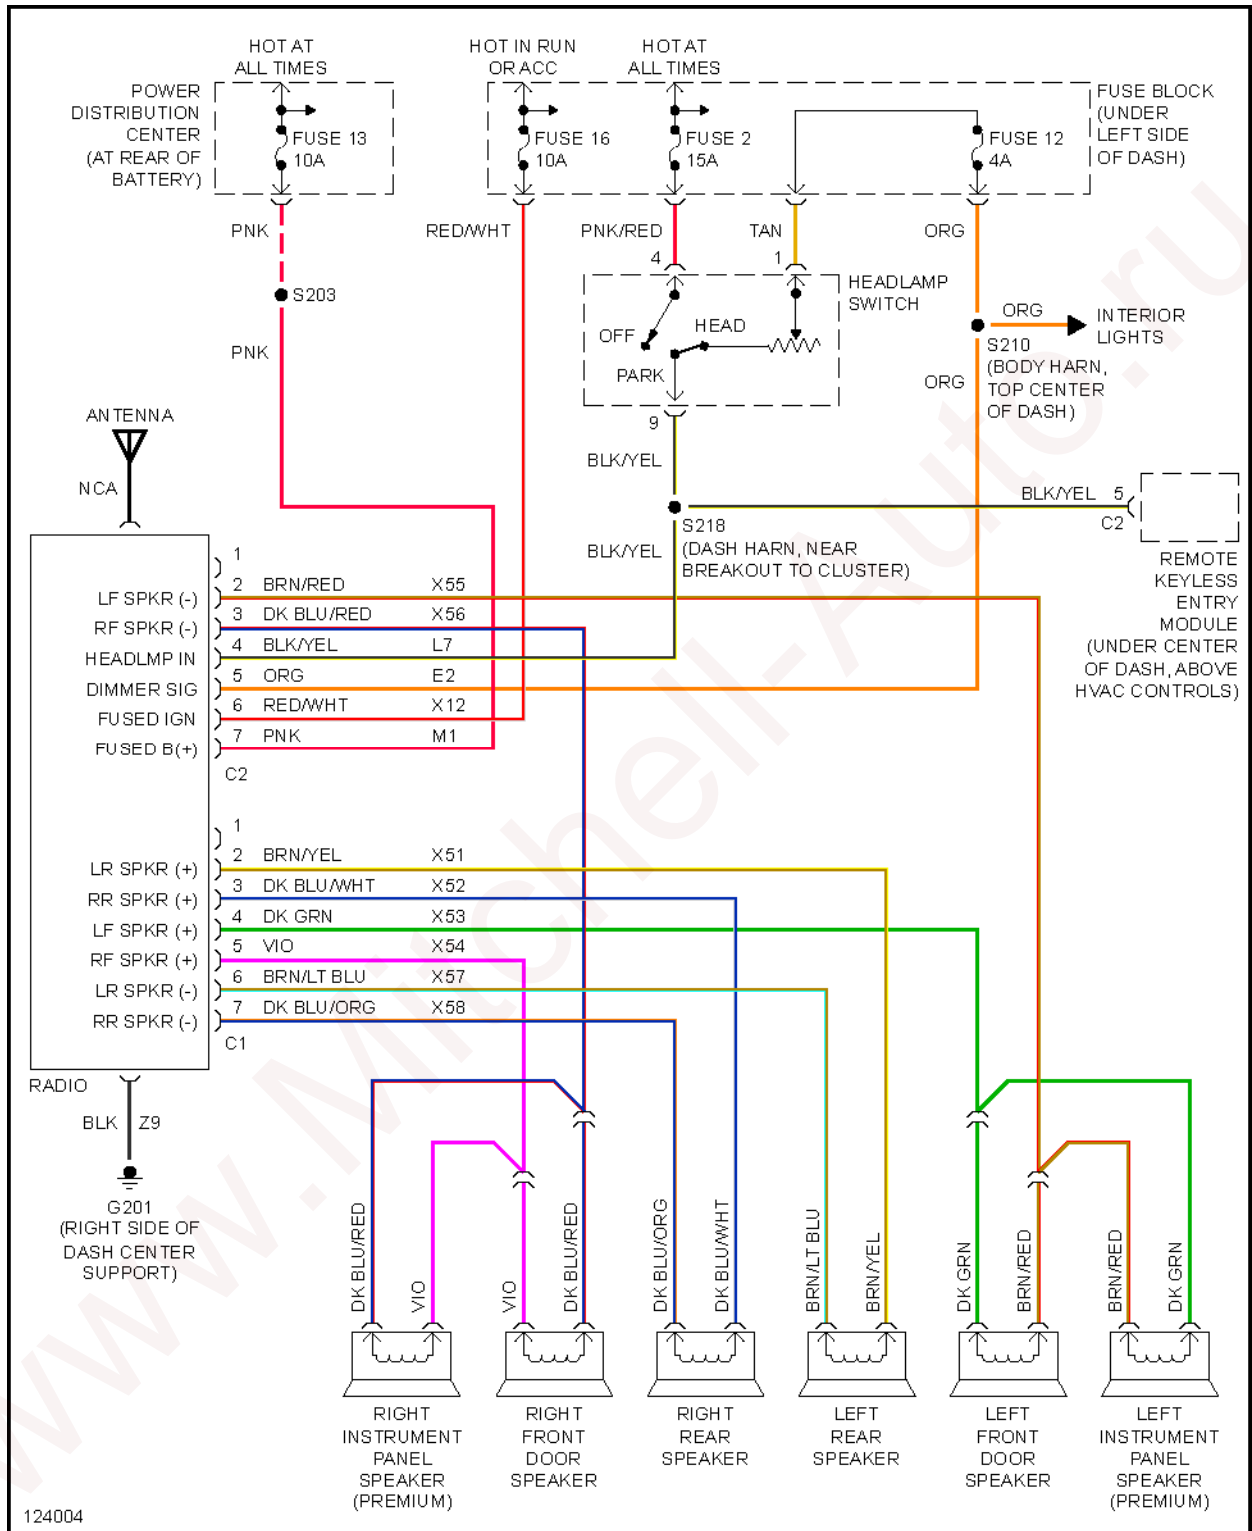

## 1998 System Wiring Diagrams Dodge - Neon

Fig. 29: Radio Circuits