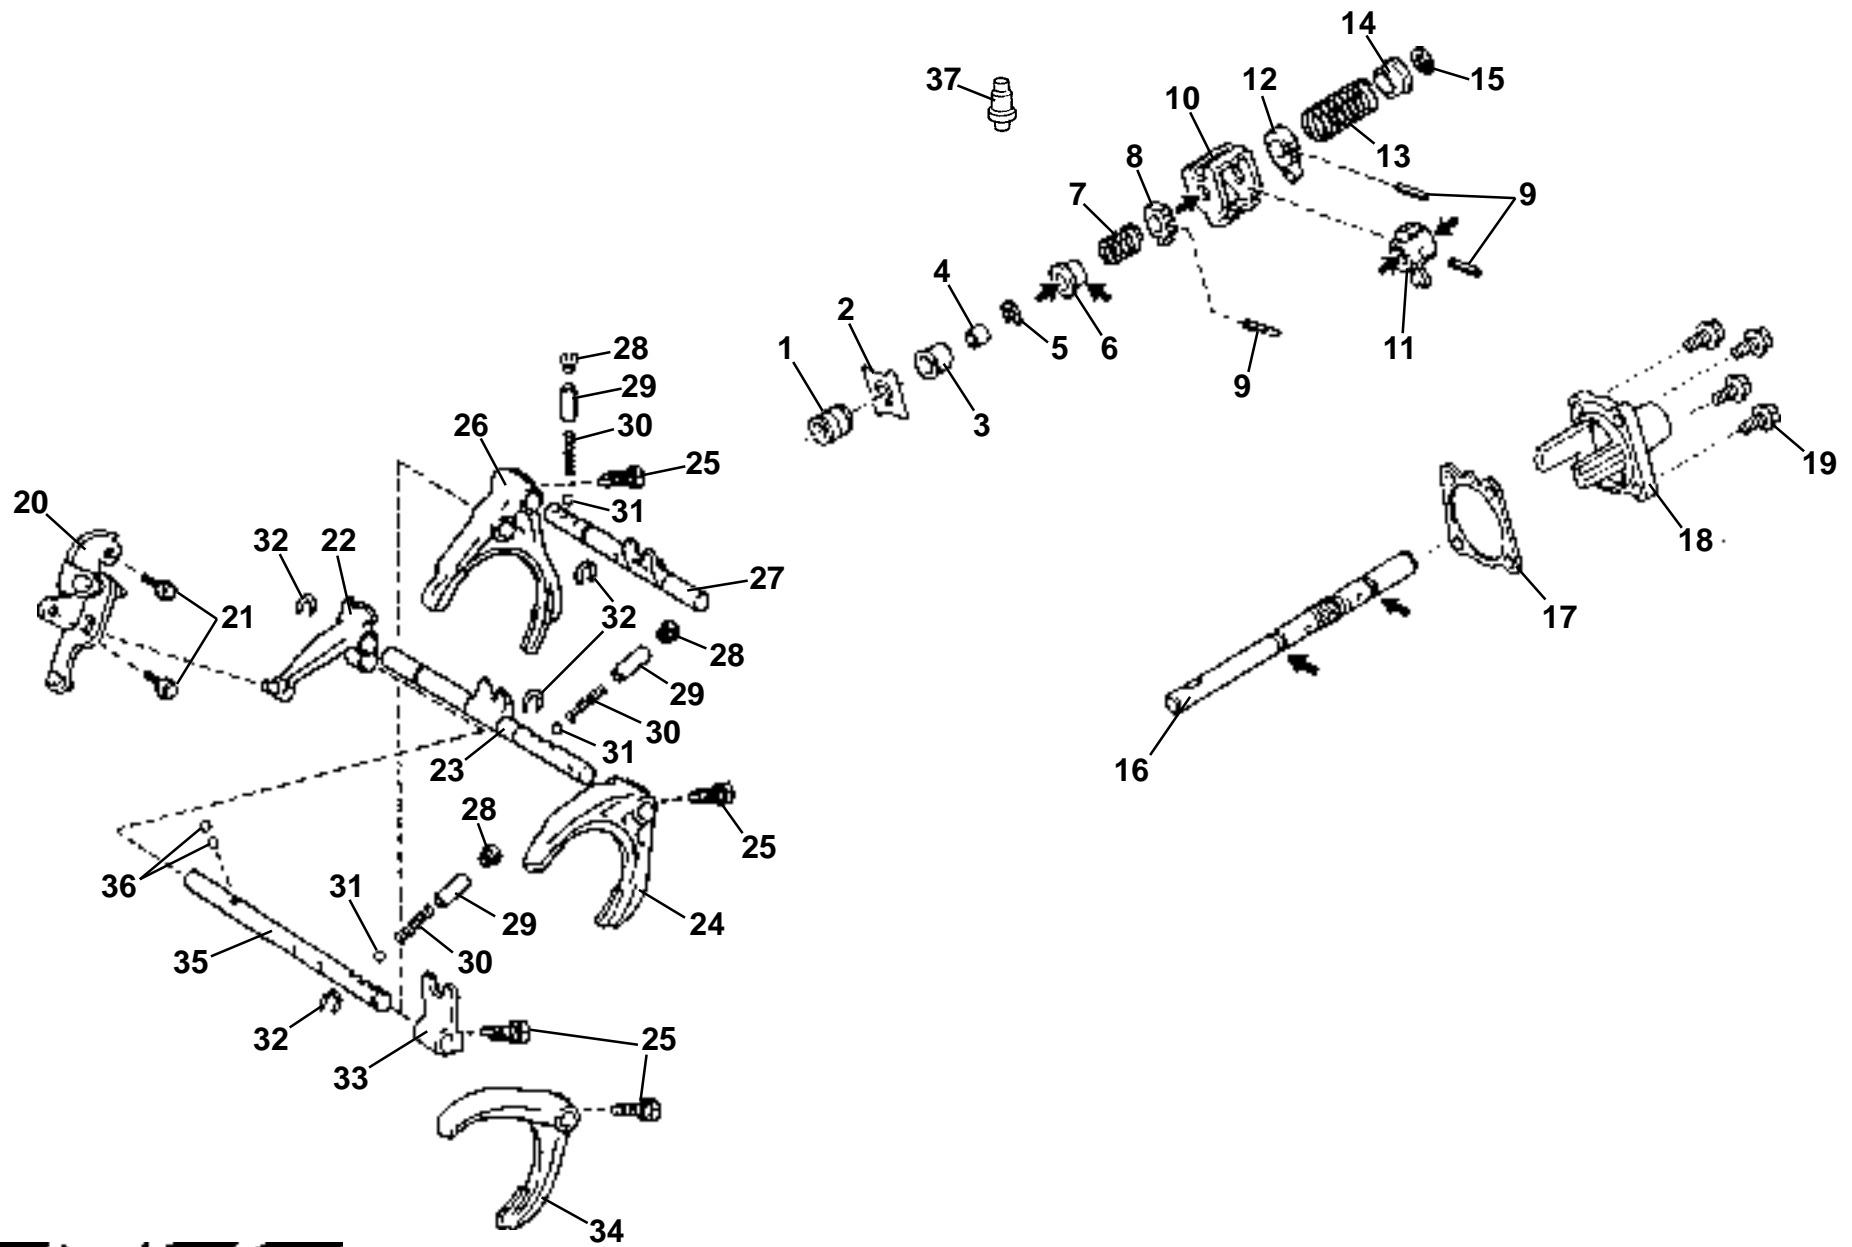

ELISE

Function Code: 47.06, Page: 2

Updated 18th August 2011

Function Code 47.06 Gear Selector Mechanism, Internal

<u>Dep</u>	<u>Part Description</u>	<u>Remarks</u>	<u>Option</u>	<u>Part Number</u>	<u>Qty</u>
40	Gear Shift Fork, No. 2, 3rd/4th			A120F6155S	1
41	Gear Shift Head, No. 1			A120F6156S	1
42	Bolt, hex, hd., head to shaft			A120F6157S	1