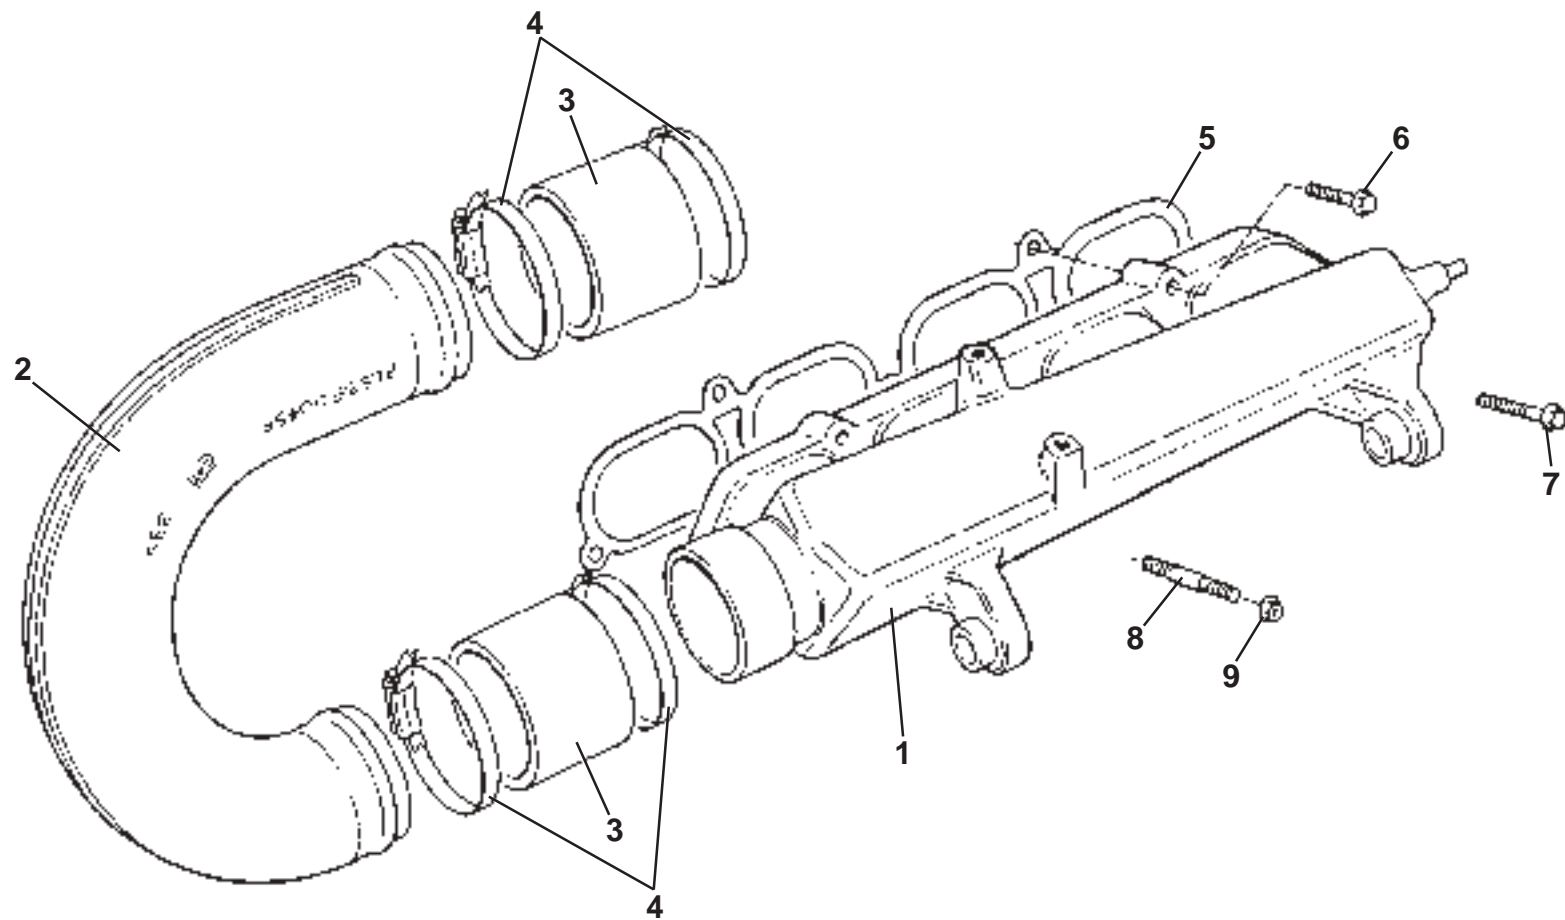

Function Code 40.15c Accusump, Hoses & Fittings

<u>Dep</u>	<u>Part Description</u>	<u>Remarks</u>	<u>Option</u>	<u>Part Number</u>	<u>Qty</u>
19	Bolt, M6 x 40, flg. hd.			A918W5217F	4
20	Nylon Spacer			A111U0368F	4
21	Jacknut, M6			A075W3031Z	4
22	Hose Clip, oetiker, stepless			A121W6768F	4
23	Guage			ALS3E0305F	1
24	Pressure Relief Valve, Accusump			ALS3E0162F	1