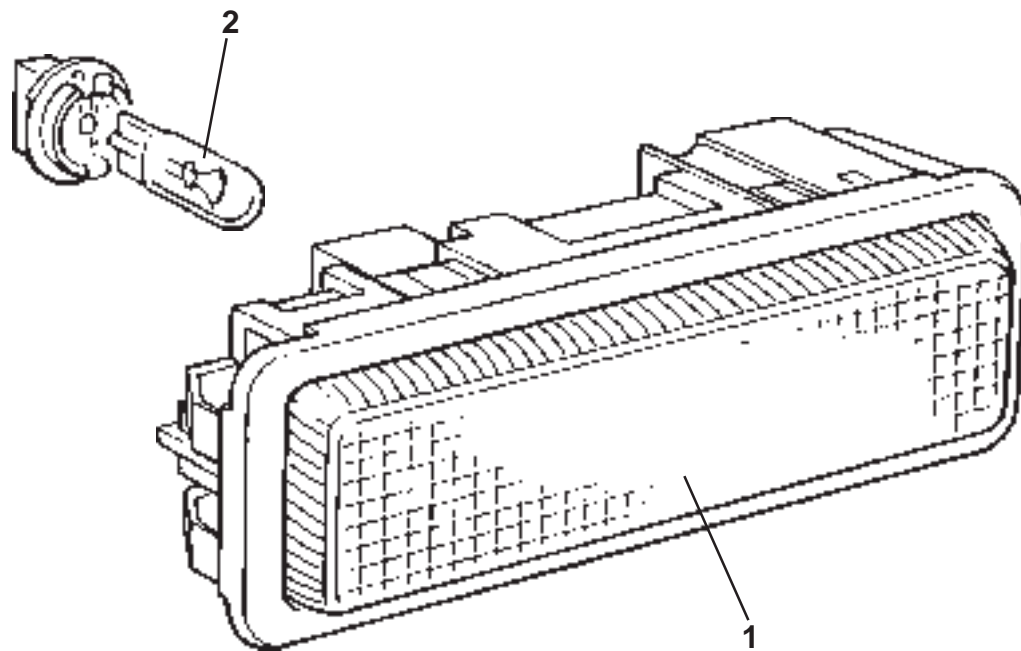

Function Code 17.13a Headlamps, Elise 2011 MY

<u>Dep</u>	<u>Part Description</u>	<u>Remarks</u>	<u>Option</u>	<u>Part Number</u>	<u>Qty</u>
10	Shim 9 x 28 x 3			A124B0255F	1
10a	Shim 9 x 28 x 1 C type			B124B0257F	3
11	Bolt M6 x 40 hex flg			A132W2019F	1
12	Spacer, lamp mounting			A120B0390F	1