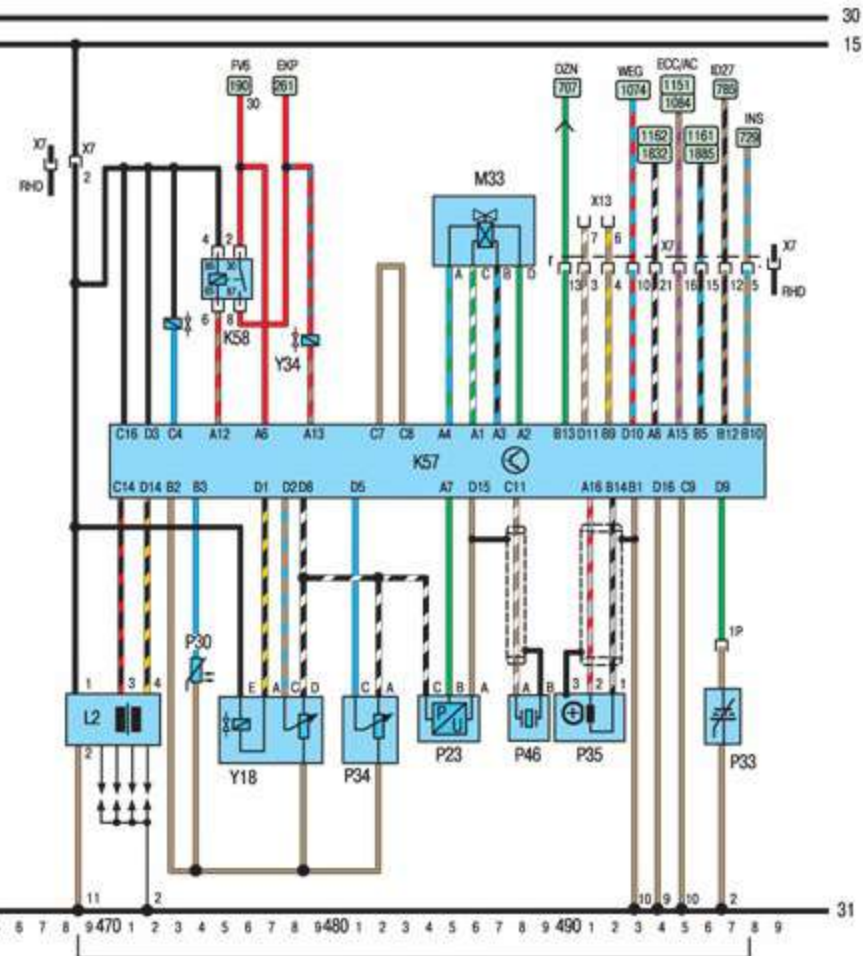

ДВИГАТЕЛЬ X18XE, X20XE SINTEC 56-5

ДВИГАТЕЛЬ X16SZR (MULTEC (F))

АВТОМАТИЧЕСКАЯ КОРОБКА ПЕРЕДАЧ (АТ) С ДВИГАТЕЛЕМ 20NEJ

РУЧНОЙ ТОРМОЗ

КАТАЛИТИЧЕСКИЙ
НЕЙТРАЛИЗАТОР

600 1 2 3 4 5 6 7 8 9 610 1 2 3 4 5 6 7 8 9 620 1 2 3 4 5 6 7 8 9 630 1 2 3 4 5 6 7 8 9 640 1 2 3 4 5 6 7 8 9 650 1 2 3 4 5 6 7 8 9 660 1 2 3 4 5 6 7 8 9 670 1 2 3 4 5 6 7 8 9 680 1 2 3 4 5 6 7 8 9 690 1 2 3 4 5 6 7 8 9