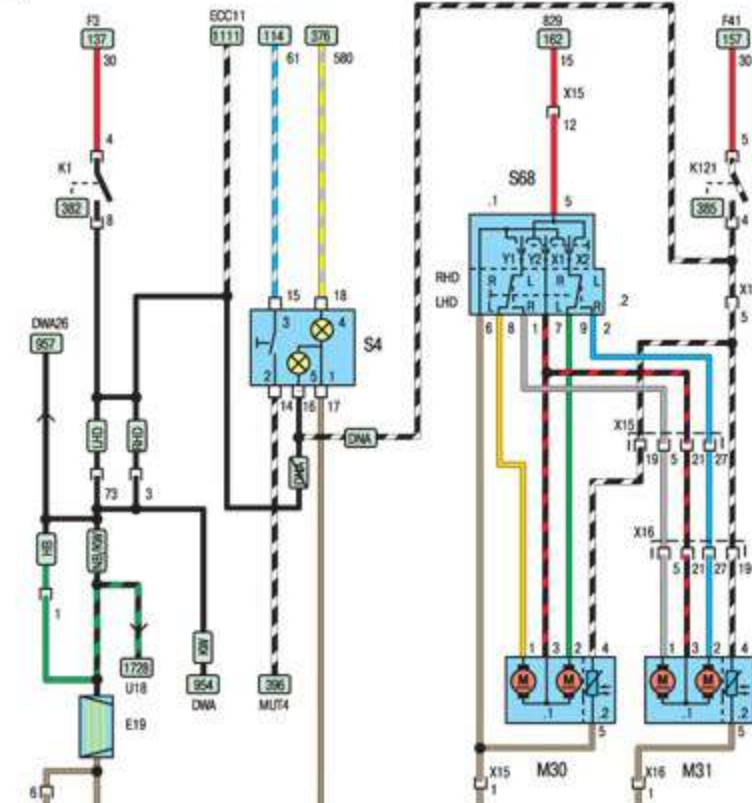

ДВИГАТЕЛЬ X18XE, X20XE SINTEC 56-5

ДВИГАТЕЛЬ X16SZR (MULTEC (F))

АВТОМАТИЧЕСКАЯ КОРОБКА ПЕРЕДАЧ (АТ) С ДВИГАТЕЛЕМ 20NEJ

РУЧНОЙ ТОРМОЗ

КАТАЛИТИЧЕСКИЙ
НЕЙТРАЛИЗАТОР

600 1 2 3 4 5 6 7 8 9 610 1 2 3 4 5 6 7 8 9 620 1 2 3 4 5 6 7 8 9 630 1 2 3 4 5 6 7 8 9 640 1 2 3 4 5 6 7 8 9 650 1 2 3 4 5 6 7 8 9 660 1 2 3 4 5 6 7 8 9 670 1 2 3 4 5 6 7 8 9 680 1 2 3 4 5 6 7 8 9 690 1 2 3 4 5 6 7 8 9