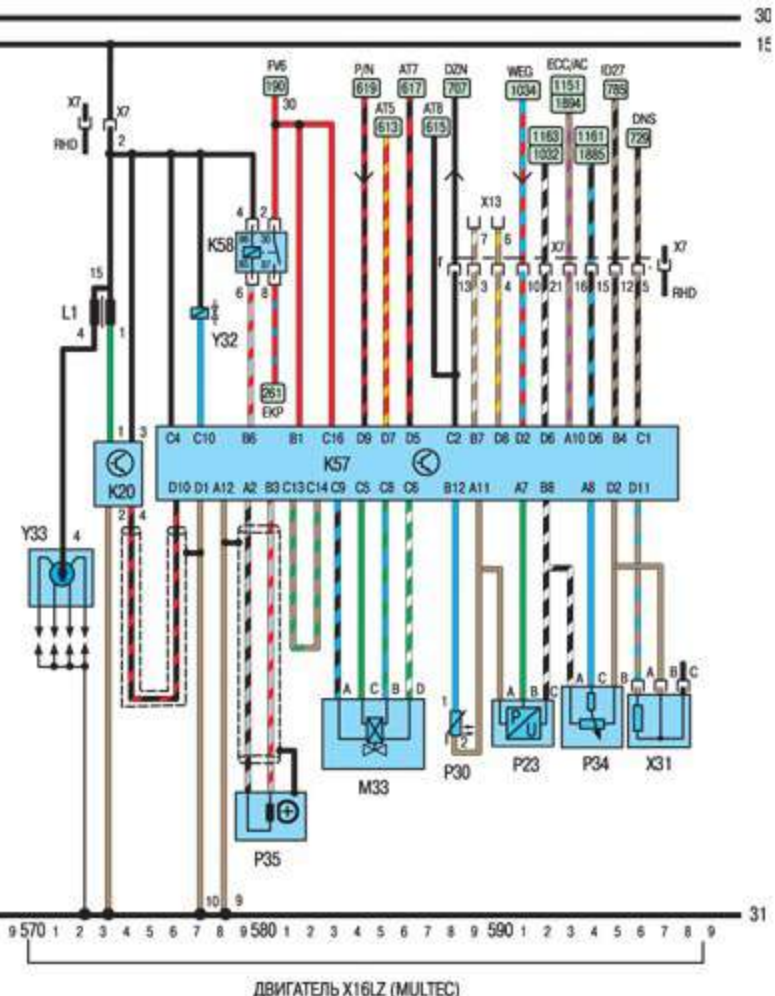

ДВИГАТЕЛЬ X18XE, X20XE SINTEC 56-5

ДВИГАТЕЛЬ X16SZR (MULTEC (F))

АВТОМАТИЧЕСКАЯ КОРОБКА ПЕРЕДАЧ (АТ) С ДВИГАТЕЛЕМ 20NEJ

РУЧНОЙ ТОРМОЗ

КАТАЛИТИЧЕСКИЙ
НЕЙТРАЛИЗАТОР

600 1 2 3 4 5 6 7 8 9 610 1 2 3 4 5 6 7 8 9 620 1 2 3 4 5 6 7 8 9 630 1 2 3 4 5 6 7 8 9 640 1 2 3 4 5 6 7 8 9 650 1 2 3 4 5 6 7 8 9 660 1 2 3 4 5 6 7 8 9 670 1 2 3 4 5 6 7 8 9 680 1 2 3 4 5 6 7 8 9 690 1 2 3 4 5 6 7 8 9