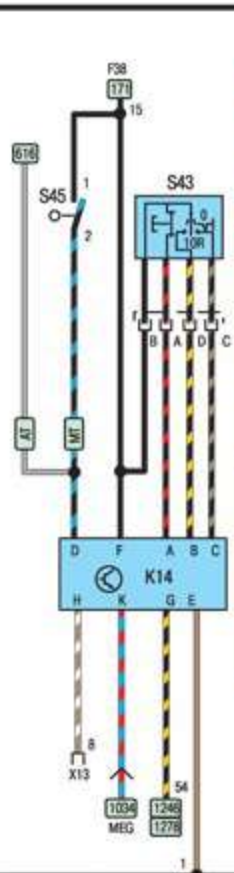

ОБОГРЕВАТЕЛЬ ЗАДНЕГО СТЕКЛА

НАРУЖНОЕ ЗЕРКАЛО ЗАДНЕГО ВИДА

НАРУЖНОЕ ЗЕРКАЛО ЗАДНЕГО ВИДА

ПРОТИВОТУМАННЫЕ
ФАРЫПРОТИВОТУМАННЫЙ
ЗАДНИЙ ФОНАРЬ

ПРИЦЕП

ЦЕНТРАЛЬНАЯ БЛОКИРОВКА

ЭЛЕКТРИЧЕСКИЕ СТЕКЛОПОДЪЕМНИКИ

АНТИБЛОКИРОВОЧНАЯ СИСТЕМА ТОРМОЗОВ (ABS)

АНТИБЛОКИРОВОЧНАЯ СИСТЕМА ТОРМОЗОВ (ABS) И ТРАКЦИОННЫЙ КОНТРОЛЬ

ИММОБИЛИЗАТОР

КРУИЗ-КОНТРОЛЬ

РАДИО

ЗВУКОВОЙ СИГНАЛ

ПОДУШКА БЕЗОПАСНОСТИ

КЛИМАТ-КОНТРОЛЬ

ЭЛЕКТРОПРИВОД ЛЮКА