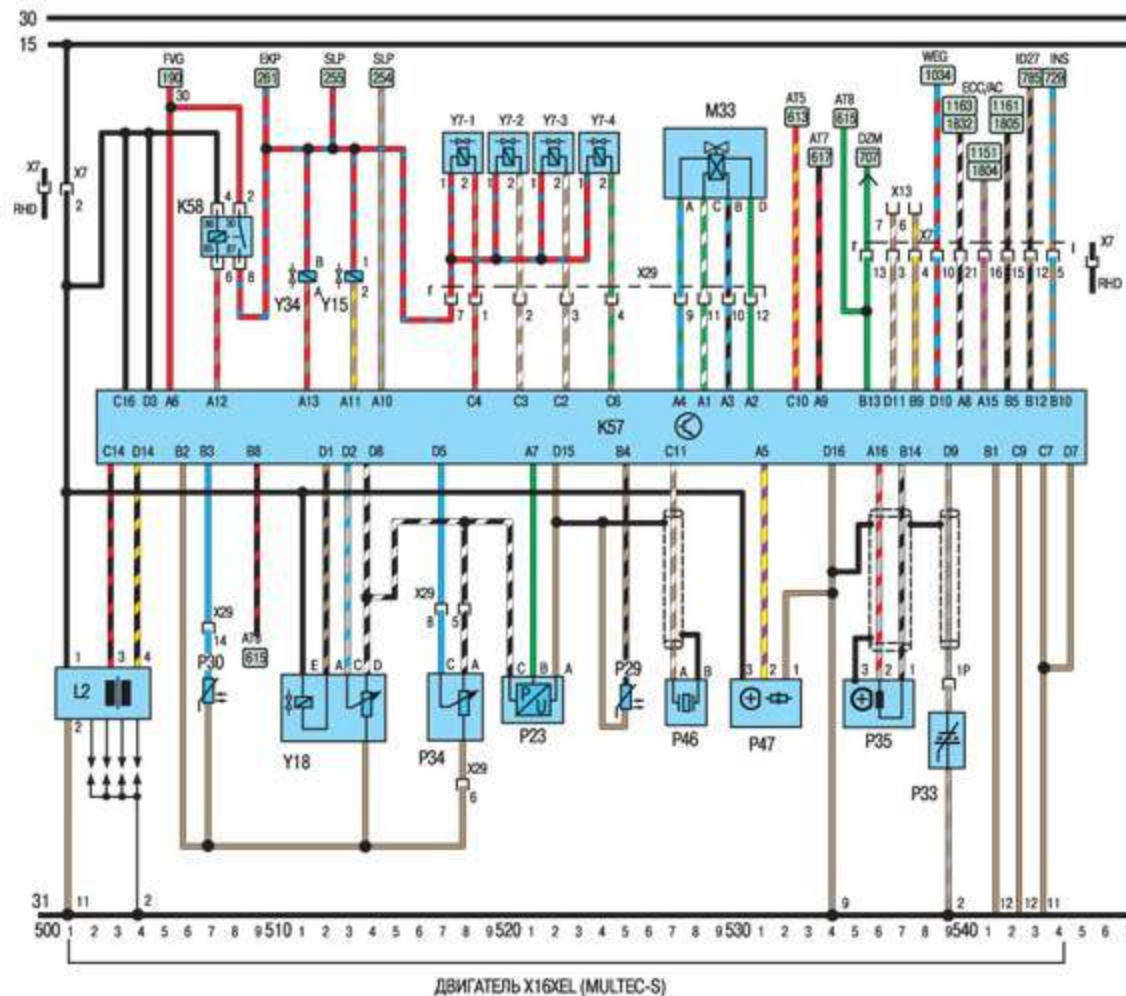

ДВИГАТЕЛЬ X18XE, X20XE SINTEC 56-5

ДВИГАТЕЛЬ X16SZR (MULTEC (F))

АВТОМАТИЧЕСКАЯ КОРОБКА ПЕРЕДАЧ (АТ) С ДВИГАТЕЛЕМ 20NEJ

РУЧНОЙ ТОРМОЗ

КАТАЛИТИЧЕСКИЙ
НЕЙТРАЛИЗАТОР

600 1 2 3 4 5 6 7 8 9 610 1 2 3 4 5 6 7 8 9 620 1 2 3 4 5 6 7 8 9 630 1 2 3 4 5 6 7 8 9 640 1 2 3 4 5 6 7 8 9 650 1 2 3 4 5 6 7 8 9 660 1 2 3 4 5 6 7 8 9 670 1 2 3 4 5 6 7 8 9 680 1 2 3 4 5 6 7 8 9 690 1 2 3 4 5 6 7 8 9