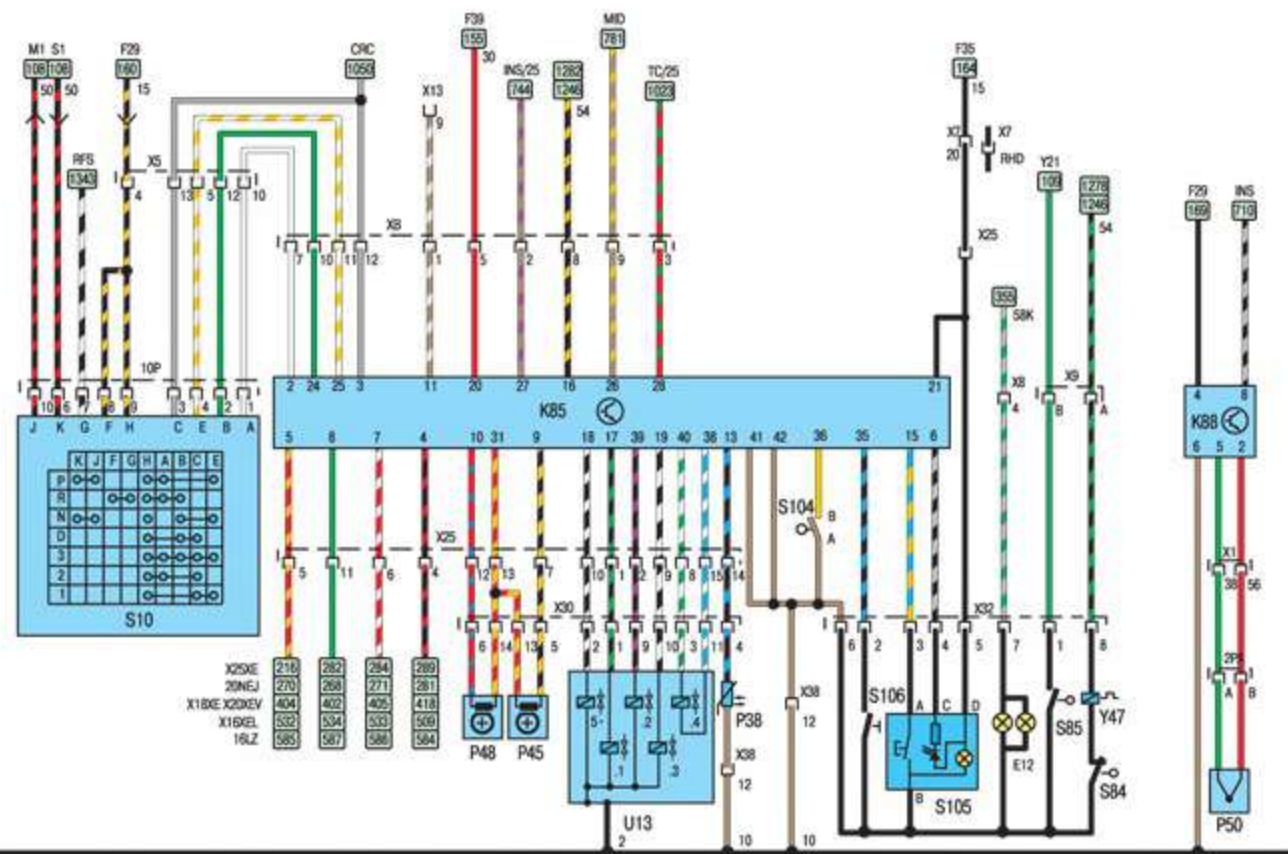

ДВИГАТЕЛЬ X18XE, X20XE SINTEC 56-5

ДВИГАТЕЛЬ X16SZR (MULTEC (F))

АВТОМАТИЧЕСКАЯ КОРОБКА ПЕРЕДАЧ (АТ) С ДВИГАТЕЛЕМ 20NEJ

РУЧНОЙ ТОРМОЗ

КАТАЛИТИЧЕСКИЙ
НЕЙТРАЛИЗАТОР

600 1 2 3 4 5 6 7 8 9 610 1 2 3 4 5 6 7 8 9 620 1 2 3 4 5 6 7 8 9 630 1 2 3 4 5 6 7 8 9 640 1 2 3 4 5 6 7 8 9 650 1 2 3 4 5 6 7 8 9 660 1 2 3 4 5 6 7 8 9 670 1 2 3 4 5 6 7 8 9 680 1 2 3 4 5 6 7 8 9 690 1 2 3 4 5 6 7 8 9