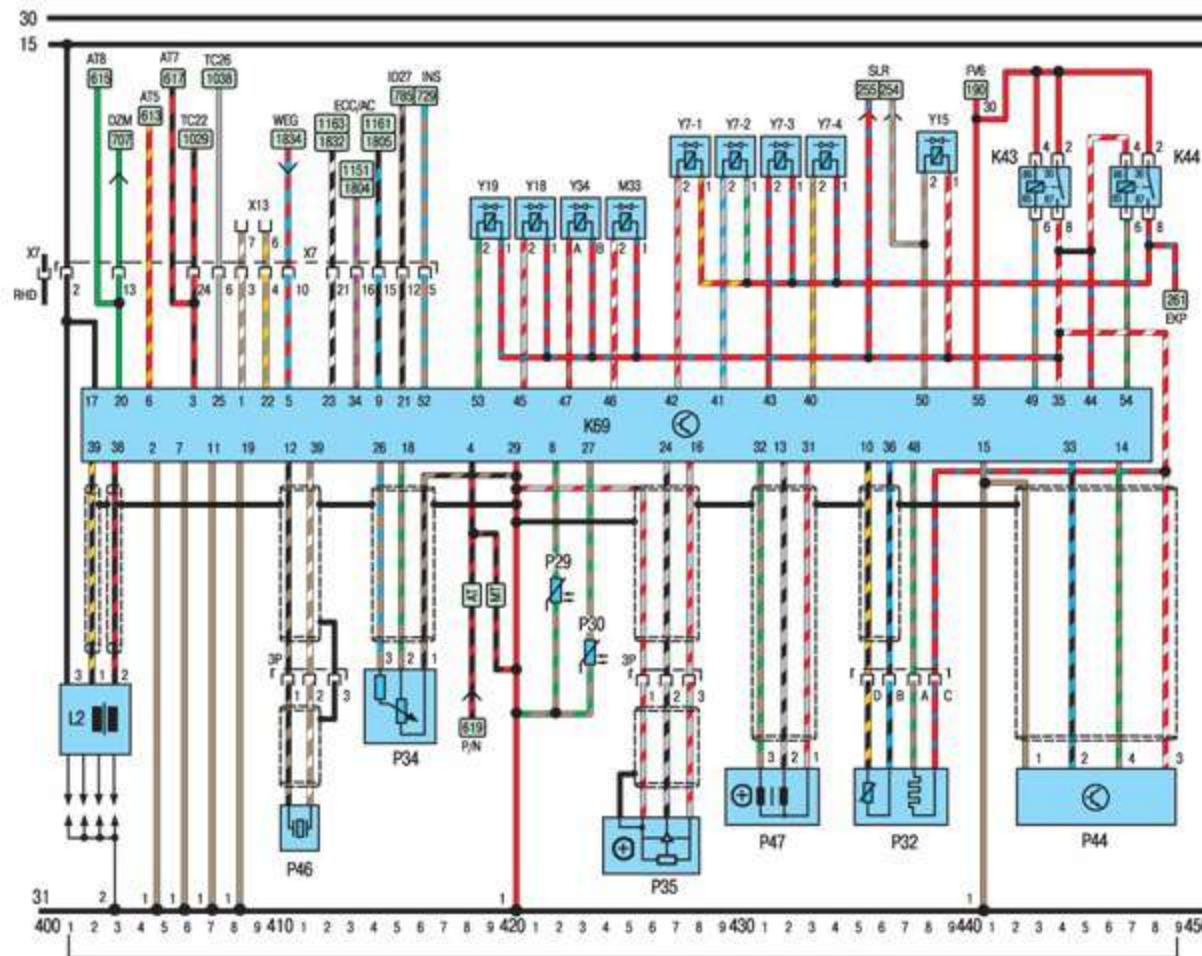

ДВИГАТЕЛЬ X18XE, X20XE SINTEC 56-5

ДВИГАТЕЛЬ X16SZR (MULTEC (F))

АВТОМАТИЧЕСКАЯ КОРОБКА ПЕРЕДАЧ (АТ) С ДВИГАТЕЛЕМ 20NEJ

РУЧНОЙ ТОРМОЗ

КАТАЛИТИЧЕСКИЙ
НЕЙТРАЛИЗАТОР

600 1 2 3 4 5 6 7 8 9 610 1 2 3 4 5 6 7 8 9 620 1 2 3 4 5 6 7 8 9 630 1 2 3 4 5 6 7 8 9 640 1 2 3 4 5 6 7 8 9 650 1 2 3 4 5 6 7 8 9 660 1 2 3 4 5 6 7 8 9 670 1 2 3 4 5 6 7 8 9 680 1 2 3 4 5 6 7 8 9 690 1 2 3 4 5 6 7 8 9