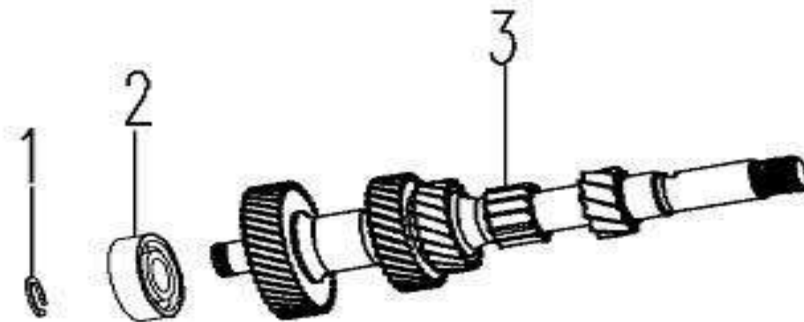

1	038-1701113	Retainer ring,input shaft	1	Piece	用
2	038-1701114	Input shaft bearing	1	Piece	用
3	038-1701110S	Input shaft Assy	1	Piece	用
4	038-1701116	needle bearing,input shaft	1	Piece	用
5	038-1701117	Ring gear,4th gear synchronizer	1	Piece	用

Middle shaft