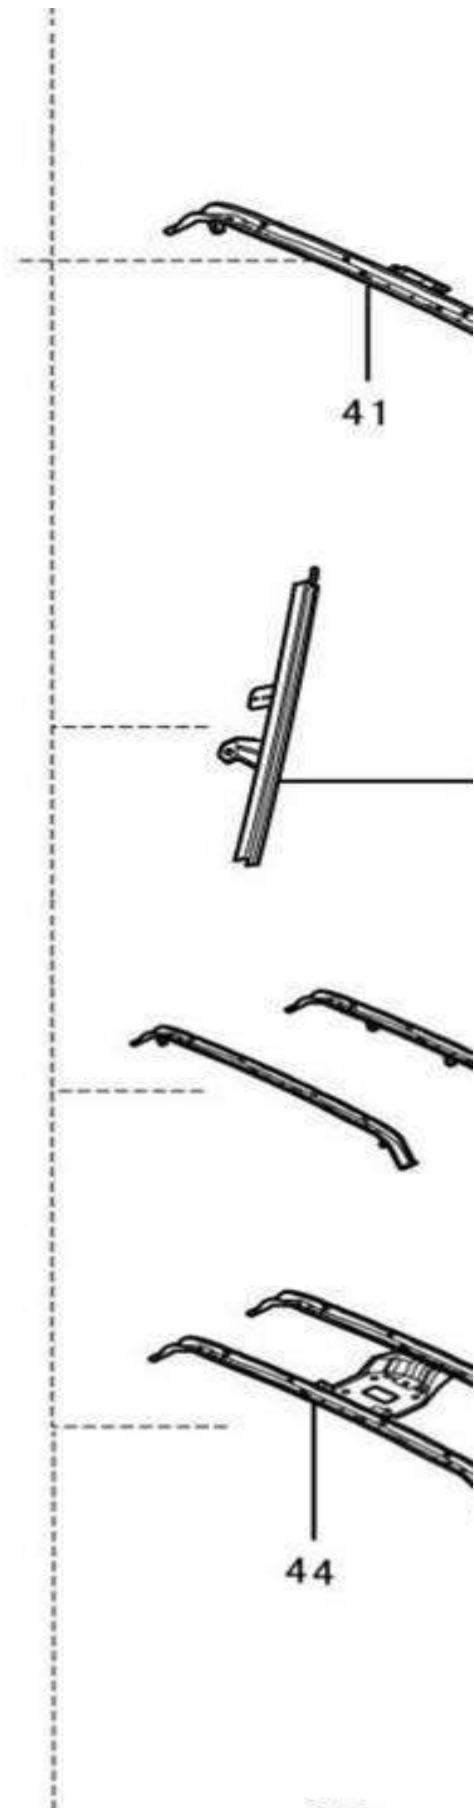

Body in white

白车身总

24

25

26

27

39

40