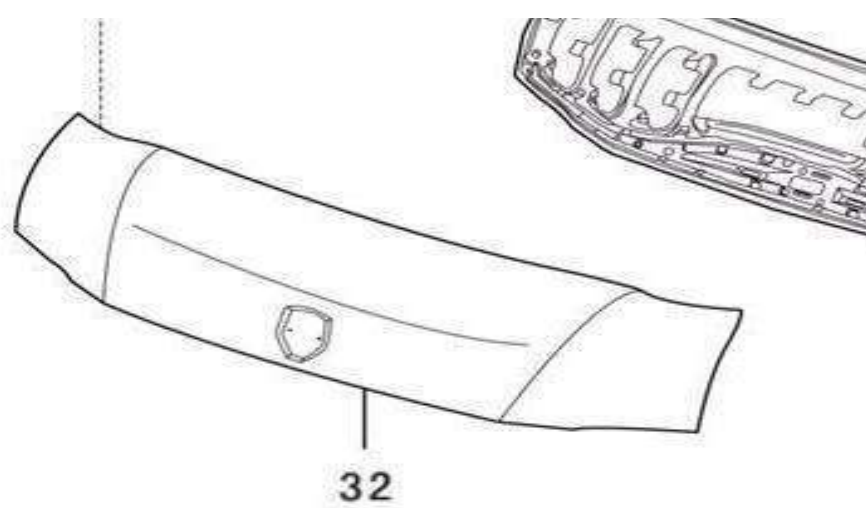

Body in white

白车身总

24

25

26

27

39

40