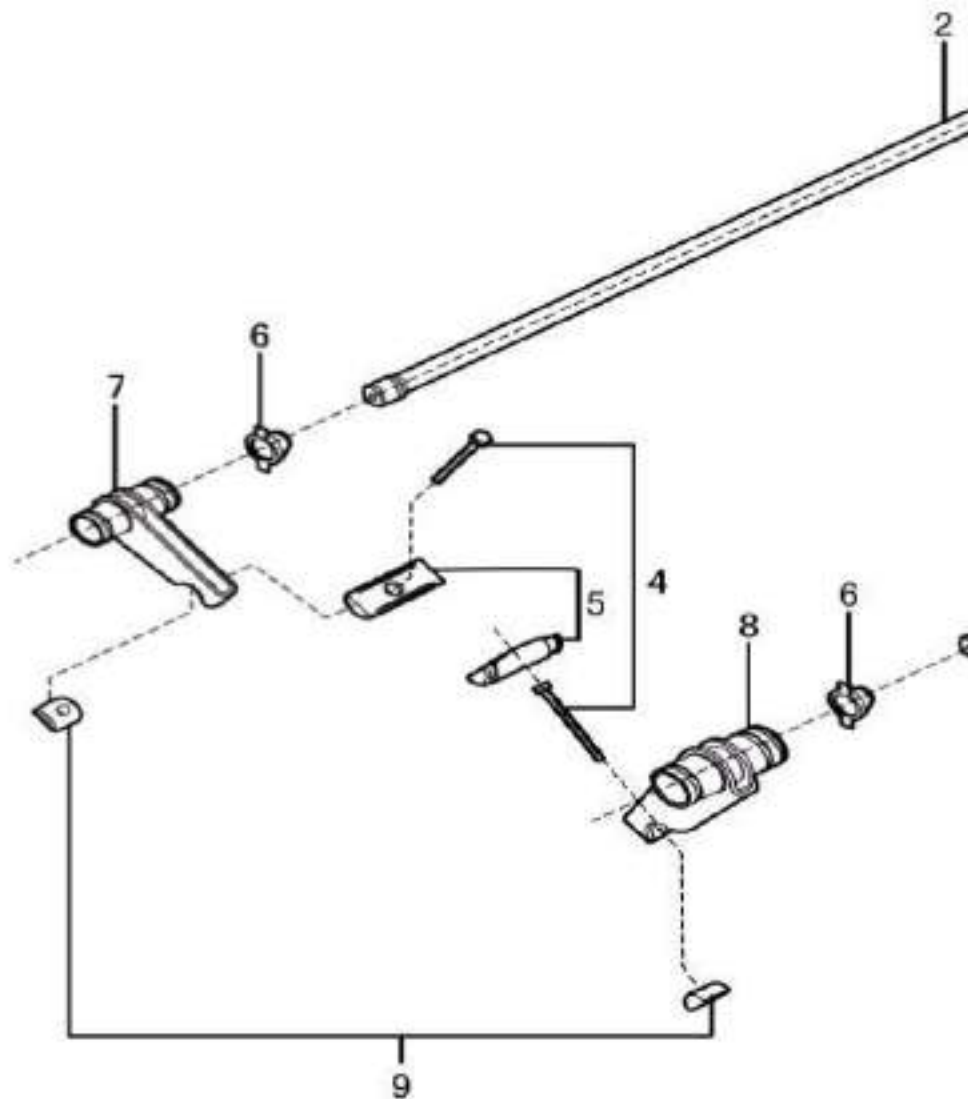

35	1003009	Bolt
36	1001127	Nut
37	1005802	Washer
38	1005803	Nut M20
39	1005804	Bolt M12

Torsion bar and stabilizer bar

21 —

No.	Part number	Part name
1	3010029	Torsion bar seat Assy
2	3732117	Left torsion bar
3	3732116	Right torsion bar
4	1004001	Bolt
5	3008909	Fixing arm shaft,torsion bar
6	3010039	Dust cover
7	3008907	Left adjusting arm
8	3008906	Right adjusting arm
9	3010037	Lower padding block
10	3732160	Upper left bracket,stabilizer bar
11	3732115	Stabilizer bar bushing
12	3732114	Lower bracket,stabilizer bar
13	3732140	Stabilizer bar
14	3732120	Stabilizer bar connecting rod
15	3009961	Rubber gasket
16	3009959	Washer