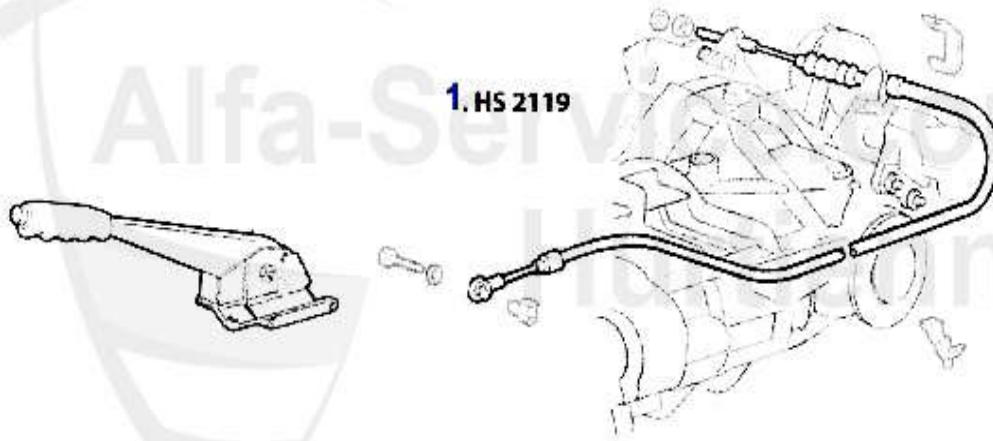

Handbremsseil/Brake Cable RZ/SZ

1 HS2119 WIRE

Aufhängung/Attachment RZ/SZ vorne/front

1	AB87518	OE.60521269 SUSPENSION ARM BUSH FRONT, 75,GT/V/6 (116), RZ/SZ	8.21 EUR
2	AB21240	OE. 60521240 LOWER ARM BUSH 116 FA 2 PIECES EACH SIDE NEEDED	40.01 EUR
3	TG181	LOWER BALL JOINT F. 116	40.01 EUR
4	TG10009	OE. 60521236/7 LOWER BALL JOINT LEMFÖRDER	45.65 EUR