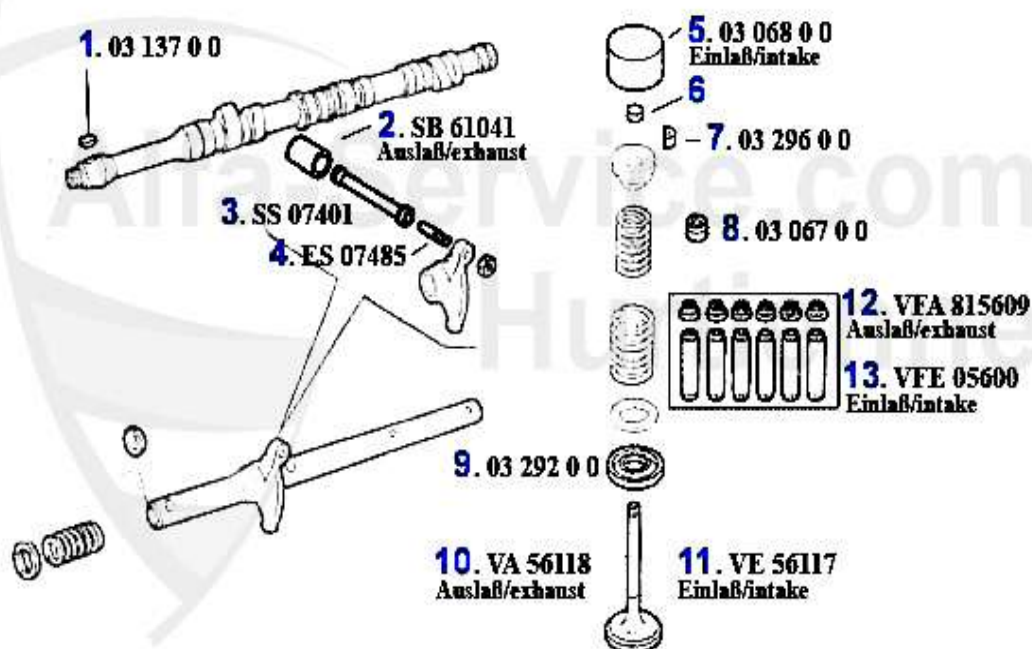

Ventiltrieb/Valve Train RZ/SZ

1	03 137 0 0	WEDGE FOR CAMSHAFTS	3.70 EUR
2	SB61041	OE. 60561041 EKHAUST TAPPET 6-CYL.	***
3	SS07401	Stößelstange (Auslasseite) 75,155 164,166,RZ,SZ,gtv/spider (916),GTV/ 6	50.86 EUR
4	ES07485	Einstellschraube f. Kipphebelwelle 75,155,164,166,RZ,SZ,gtv/spider (916),GTV/6	3.45 EUR
5	03 068 0 0	CAM FOLLOWER OE60612178	23.50 EUR
6	03 043 0 0	VALVE ADJUSTING SHIMS	5.40 EUR
6	03 084 0 0	VALVE ADJUSTING SHIMS 205 pcs per box 1.500 - 2.500 mm	279.00 EUR
6	03 114 0 0	VALVE ADJUSTING SHIMS 200 pcs per box 2.525 - 3.500 mm	315.00 EUR
7	03 296 0 0	VALVE COTTERS 9mm	1.20 EUR
8	03 255 0 0	VALVE SEAL WITH SPRING INTAKE AND EXHAUST SIDE (GREEN)	4.86 EUR
9	03 292 0 0	CUP FOR VALVE WASHER	***
10	VA56118	Ventil-Auslaß 75,164/Super,RZ,SZ,gt v/spider (916) 3.0 V6 (nicht 24V)	***
11	VE56117	Ventil-Einlaß 75,164/Super,RZ,SZ,gt v/spider (916) 3.0 V6 (nicht 24V)	***
12	VFA815609	OE. 60605721 Valve Guide-Exhaust 6-Cylinder 116	9.75 EUR
13	VFE05600	OE. 60605725 Valve Giude	13.23 EUR