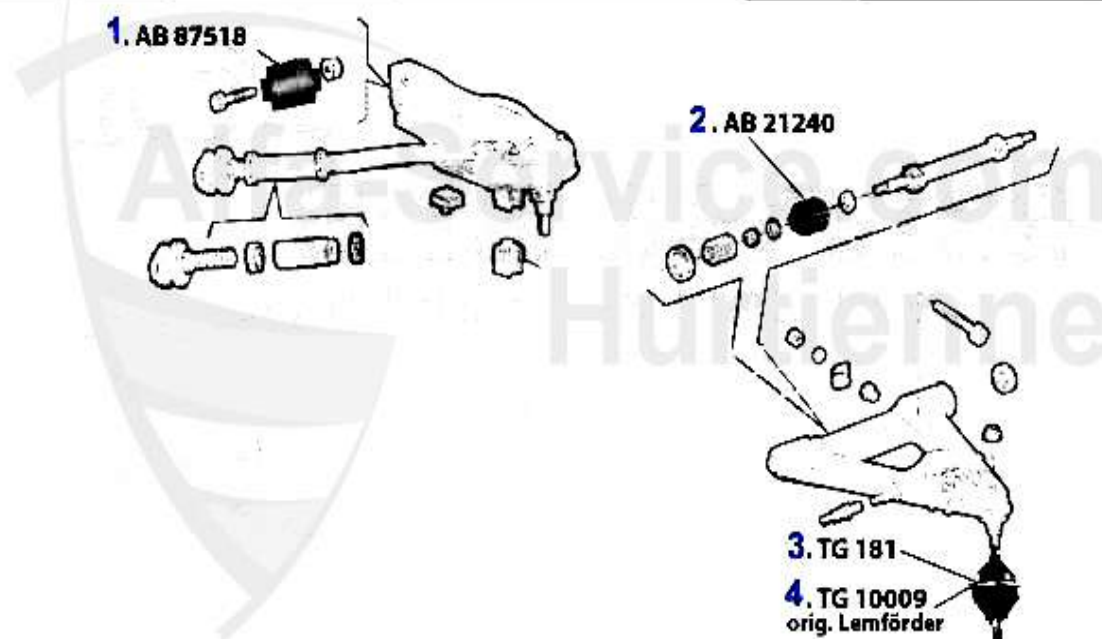

Handbremsseil/Brake Cable RZ/SZ

1 HS2119 WIRE

Aufhängung/Attachment RZ/SZ vorne/front

1	AB87518	OE.60521269 SUSPENSION ARM BUSH FRONT, 75,GT/V/6 (116), RZ/SZ	8.21 EUR
2	AB21240	OE. 60521240 LOWER ARM BUSH 116 FA 2 PIECES EACH SIDE NEEDED	40.01 EUR
3	TG181	LOWER BALL JOINT F. 116	40.01 EUR
4	TG10009	OE. 60521236/7 LOWER BALL JOINT LEMFÖRDER	45.65 EUR