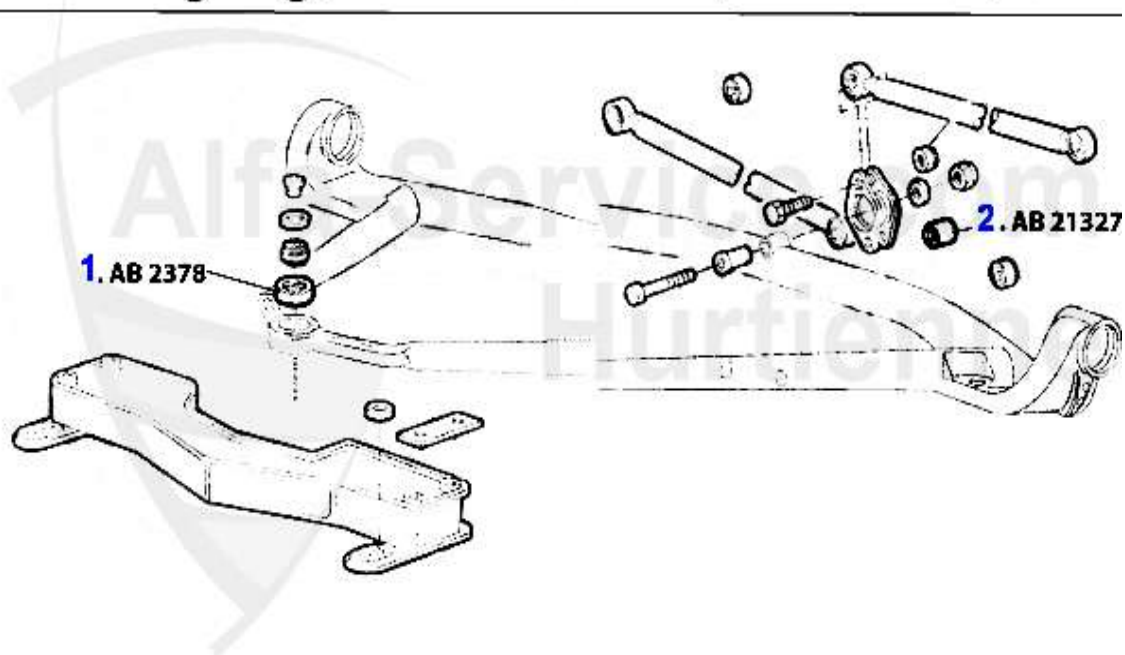

Aufhängung/Attachment RZ/SZ hinten/rear

1	AB2378	DEDION BEARING BUSH RZ/SZ OE 60552378	59.39 EUR
2	AB21327	REAR AXLE BUSH MIDDLE 116	17.90 EUR
3	RL23539	REAR WHEEL BEARING RZ/SZ	***