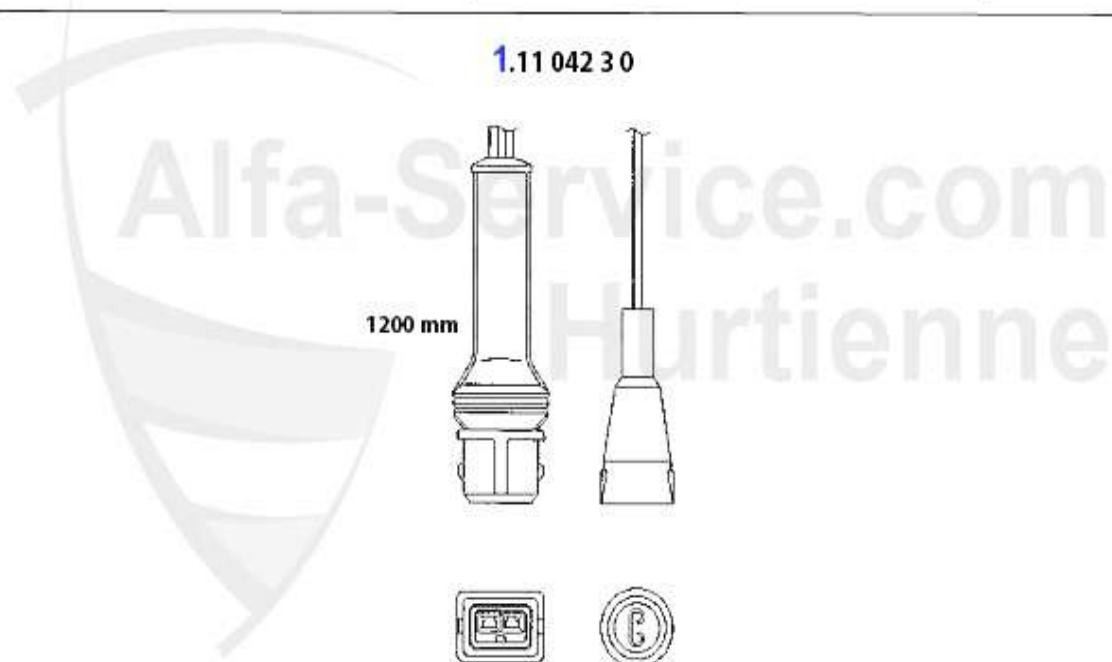

Lambda-Sonde/Lambda Probe RZ/SZ

1 11 042 30 OE. 7654221 LAMBDA-PROBE

77.99 EUR