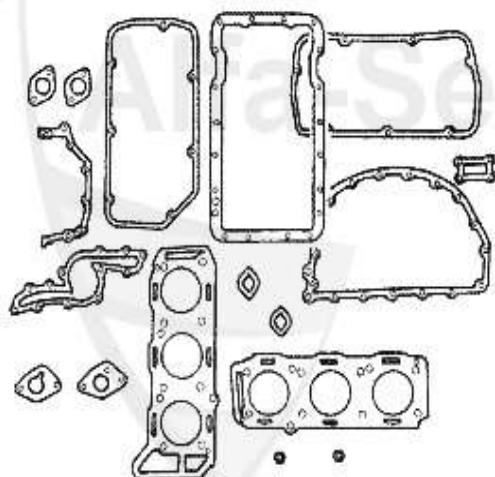

Dichtungen Motor/Gaskets Engine RZ/SZ

1	VDD24600	CAM COVER GASKET RIGHT	6,75,90	33.34 EUR
2	VDD24700	CAM COVER GASKET LEFT	6,75,90	33.34 EUR
3	WD10900	OIL SEAL 32x47x10 CAMSHAFT GTV 6		16.95 EUR
4	ASG23379	OE. 60523379 RUBBER HOSE f. INTAKE MANIFOLD 116 6-CYLINDER		15.20 EUR
5	ASKD20800	Ansaugkrümmerdichtung 75 V6,RZ/SZ		1.98 EUR
6	AGKD06636	OE. 60506636 GASKET		2.80 EUR
7	WD23600	OE. 60567607 Sealing Gasket		18.85 EUR
8	02 060 3 0	OIL SEAL (84/105/12) CRANKSHAFT REAR Spider 1990-93, 75, 90, 155, 164, GTV 6, 166, 156		24.10 EUR

Kopfdichtsatz/Head Gasket Set RZ/SZ

1. ZKDS 3100

1 ZKDS3100 HEAD GASKET SET 164 3.0 87-89 SPIDER (916) 3.0 95> 75 3.0 87-92 RZ/
SZ

282.11 EUR

Motordichtsatz/Full Set RZ/SZ

1. MDS6500

1 MDS6500 ENGINE GASKET SET 75,RZ,SZ 3.0 V6 WITHOUT HEAD GASKETS !