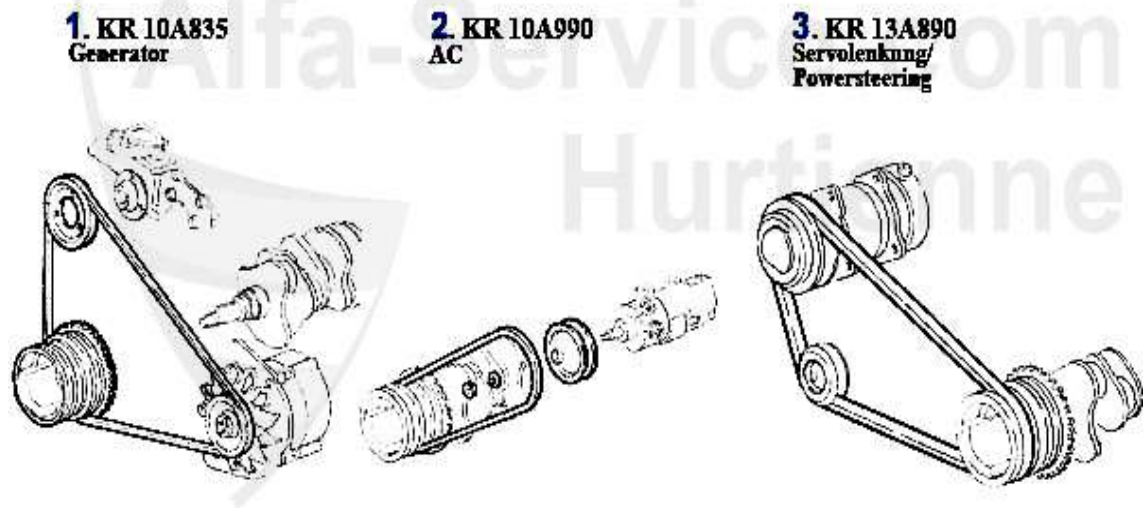

Einspritzanlage/Injection System RZ/SZ

1. LMS 34953

2. LMM 23386

3. LV 23388

1 LMS34953 OE. 60534953 RIGID SLEEVE 116 6-CYL.

2 LMM23386 OE. 60534959 AIR FLOW METER 2.5 V6 75, 90, 6, GTV/6

98.00 EUR

Keilriemen/V-Belt RZ/SZ