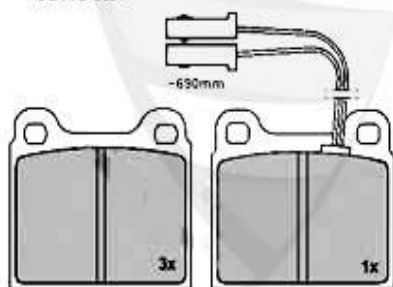

Bremsbeläge/Brakepads Giulietta (116)

1. 13 004 00
vorne/front
> 08.1982

61.8 x 56.6

3. 20641
hinten/rear
> 08.1982

55.8 x 53

2. 20911
vorne/front
09.1982 >

61.8 x 56.5

4. 20 912
hinten/rear
09.1982 >