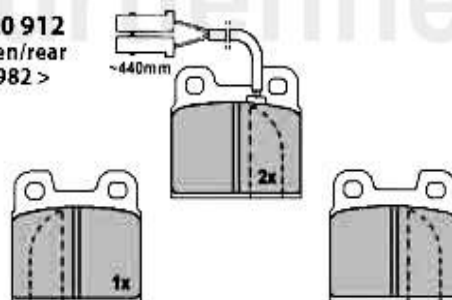

Bremsbeläge/Brakepads Giulietta (116)

1. 13 004 00
vorne/front
> 08.1982

61.8 x 56.6

3. 20641
hinten/rear
> 08.1982

55.8 x 53

2. 20911
vorne/front
09.1982 >

61.8 x 56.5

4. 20 912
hinten/rear
09.1982 >