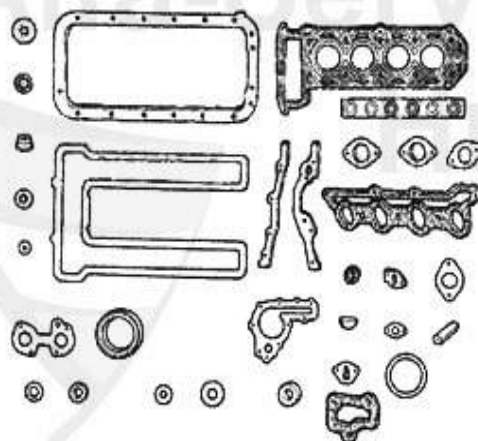

45.01 EUR

1 ZKDS35720 HEAD GASKET SET GIULIETTA 1.8 TURBO

204.14 EUR

Motordichtsatz/Full Set Giulietta (116)

Achtung/Attention:

In den Dichtsätzen 02 040 0 0 & 02 041 0 0 sind Zylinderkopfdichtung und Wellendichtringe nicht enthalten, bitte separat bestellen./The sets 02 040 0 0 & 02 041 0 0 are without HEADGASKET and OIL SEALS, please order it separate!

1. MDS 42400
1.3

2. MDS 16100
1.6

3. MDS 42200
1.8/Turbo

4. 02 041 0 0
2.0

5. MDS2078

1	MDS42400	ENGINE GASKET SET ALFETTA,GIULIETTA 1.3 77-83	152.86 EUR
2	MDS16100	ENGINE GASKET SET ALFETTA,GIULIETTA,75 1.6, 1.8 81 KW COMPLETE 83-89	204.99 EUR
3	MDS42200	ENGINE GASKET SET ALFETTA,GIULIETTA, 75,90 1.8 85 & 90 KW 79-89	152.86 EUR
4	02 041 0 0	ENGINE GASKET SET 2000 WITHOUT HEAD GASKET AND OIL SEALS	73.49 EUR
5	MDS2078	ENGINE GASKET SET 75/90 2.0/ALFETTA 2.0/ GIULIETTA/GTV 2.0 WITH HEAD GASKET (CARBURATOR MODELS)	190.00 EUR