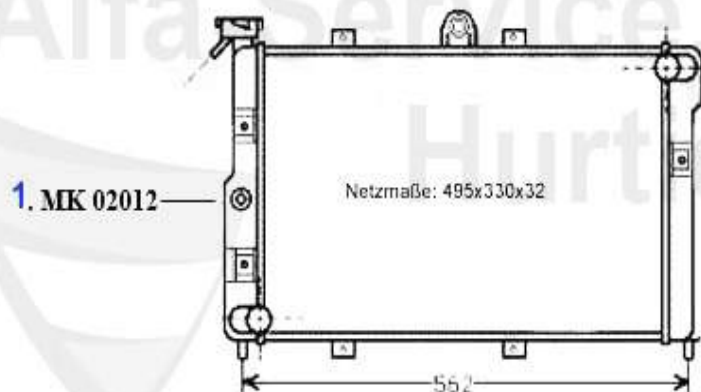

Kühler/Radiator Giulietta (116) 1.8

1. **1 MK02012 OE.60719302 RADIATOR ALFETTA/ GIULETTA**
   1.8/2.0-IMPORTANT:PLEASE CHECK WEB DIMENSIONS

***