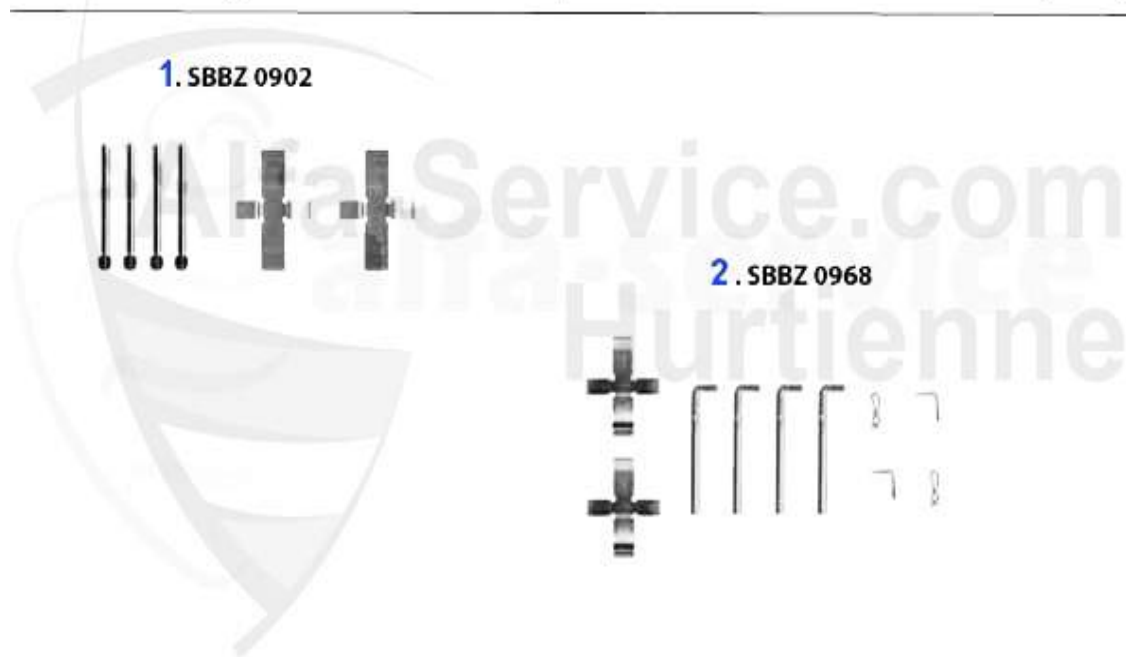

Bremsbelag Zubehör/Brakepadattachment Giulietta (116)

1	SBBZ0902	SBB-Zubehör für 1300400/20034 4x stift 2x kreuzfeder	8.21 EUR
2	SBBZ0968	SBB-Zubehör 116 HA f. 20641,20912	16.65 EUR