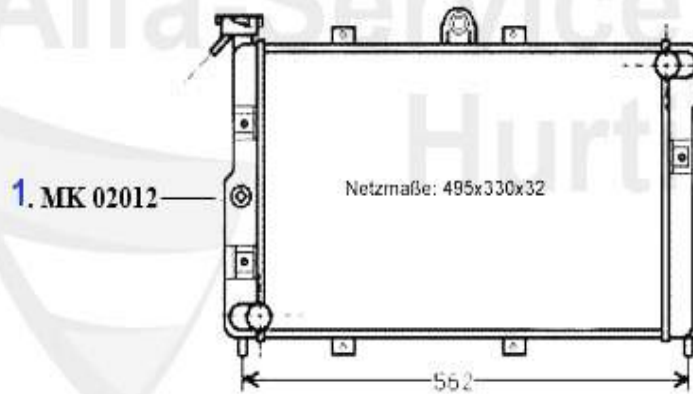

Kühler/Radiator Giulietta (116) 2.0

1. 1 MK02012 OE.60719302 RADIATOR ALFETTA/ GIULETTA
   1.8/2.0-IMPORTANT:PLEASE CHECK WEB DIMENSIONS

***