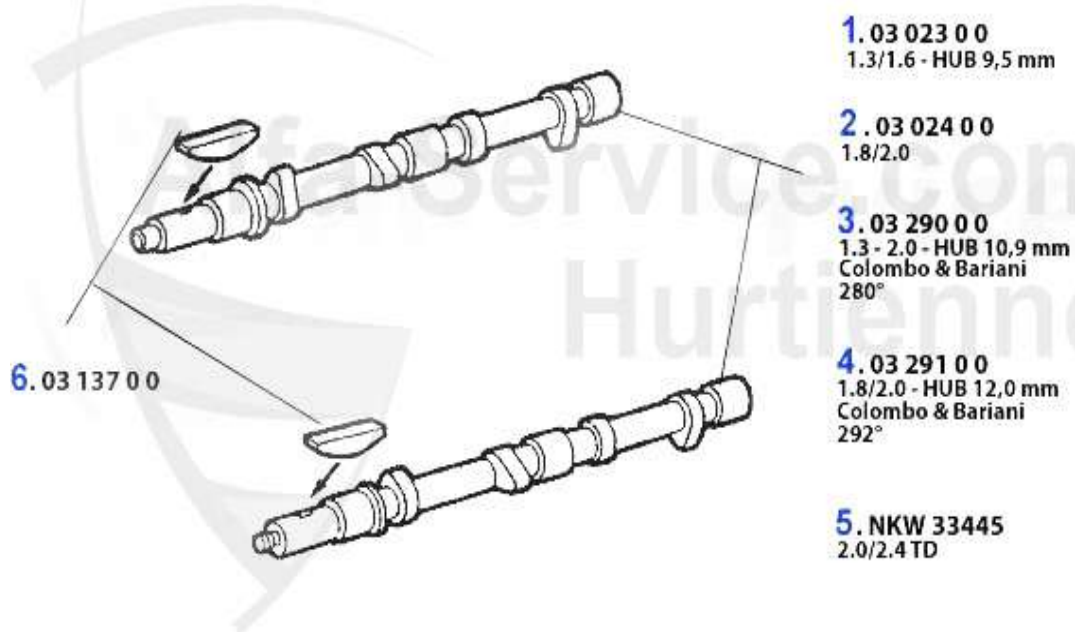

## Nockenwelle/Camshaft Alfetta

**1.03 023 0 0**  
1.3/1.6 - HUB 9,5 mm

**2.03 024 0 0**  
1.8/2.0

**3.03 290 0 0**  
1.3 - 2.0 - HUB 10,9 mm  
Colombo & Bariani  
280°

**4.03 291 0 0**  
1.8/2.0 - HUB 12,0 mm  
Colombo & Bariani  
292°