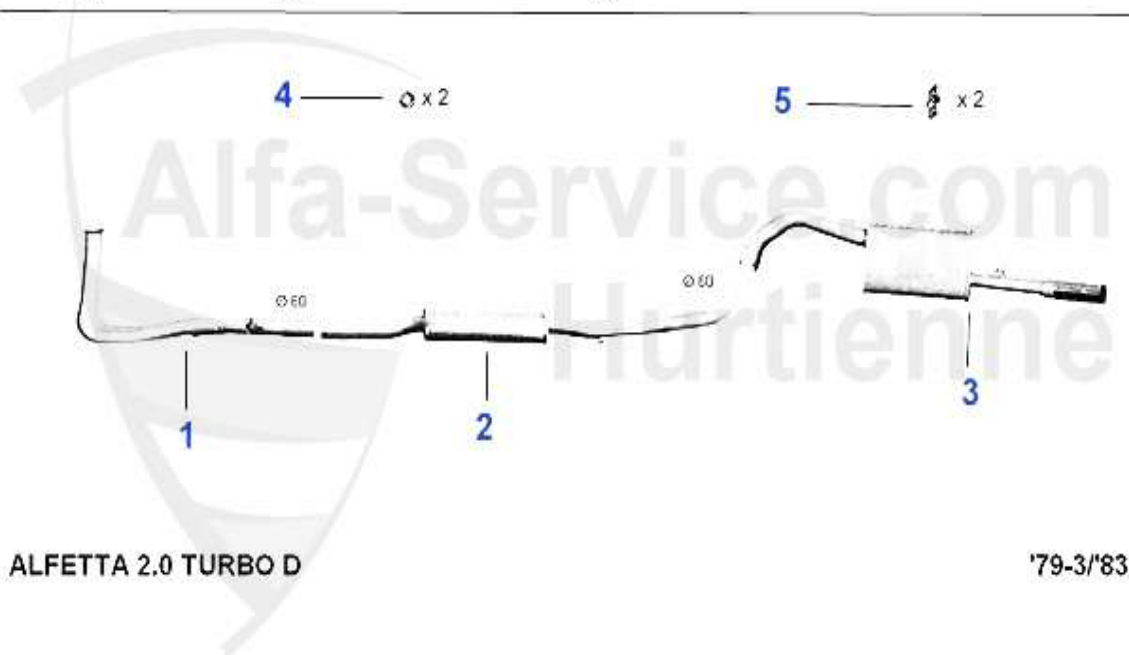

Abgasanlage/Exhaustsystem Alfetta 2.0 TD

1	VR104201	Vorderrohr Alfetta, Giulietta bj. 83-85 2.0, 2.4 TD (org. einteilig mit Mitteltopf)	***
1	VR104101	Vorderrohr Alfetta 2.0 TD bj. 79-83 (org. einteilig mit Mitteltopf)	***
2	MSD104176	CENTER MUFFLER ALFETTA, GIULIETTA 2.0 2.4 TD 79-85	141.57 EUR
3	NSD104177	END MUFFLER ALFETTA 2.0/2.4 TD 79-85	115.41 EUR
4	SAT091011	OE 60521386, RUBBER RING EXHAUST MOUNTING DIVERSE TYPES	1.23 EUR
5	SAT091024	OE 60521407, RUBBER/ EXHAUST MOUNTING ALFETTA, GIULIETTA, 75,90	5.30 EUR