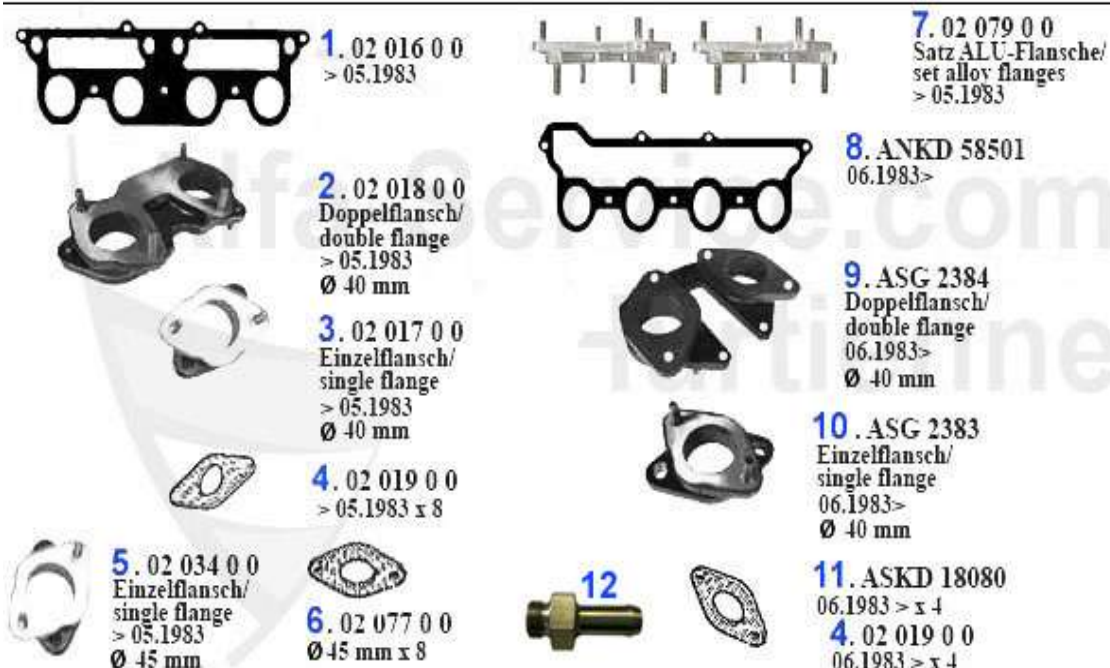

## Motorlager/Engine Mount Alfetta

1	ML880721	OE. 60723675 ENGINE MOUNT LEFT 116 4-CYL.	49.00 EUR
2	ML875461	OE. 60521085 ENGINE MOUNT RIGHT 116 4-CYL.	49.00 EUR
3	GL2385	OE. 60522199 ENGINE MOUNT REAR 4 CYL. (62mm)	32.50 EUR

## Kraftstoffpumpe/Fuel Pump Alfetta

**1.07 010 0 0**  
> 1980

**2. KP 3046**  
1980>

**3. KP 3107**  
TD

<b>1</b>	<b>07 010 0 0</b>	<b>FUEL PUMP 1300 - 2000 105 carburetor model ALFETTA (76-80)/GIULIETTA 1.3 (80-83) 75 1.6, 1.8, 2.0 (88-89)</b>	<b>35.85 EUR</b>
<b>2</b>	<b>KP3046</b>	<b>FUEL PUMP (116) CARB. 1980&gt;</b>	<b>35.39 EUR</b>
<b>3</b>	<b>KP3107</b>	<b>FUEL PUMP 6,75,90,ALFETTA TD</b>	<b>80.33 EUR</b>

## Ansaugbrücke/Intake Manifold Alfetta (116)

<b>1</b>	<b>02 016 0 0</b>	<b>INTAKE MANIFOLD GASKET CARBURETTOR MODELS 1600-2000</b>	<b>10.50 EUR</b>
<b>2</b>	<b>02 018 0 0</b>	<b>DOUBLE CARBURETOR MOUNT 40mm</b>	<b>***</b>
<b>3</b>	<b>02 017 0 0</b>	<b>SINGLE CARBURETTOR MOUNT 40mm</b>	<b>23.49 EUR</b>
<b>3</b>	<b>02 084 0 0</b>	<b>CARBURATOR MOUNT KIT (4 PCS) ALUMINIUM 40MM TYPE 105,115,116 UNTIL 05.1983</b>	<b>154.00 EUR</b>
<b>4</b>	<b>02 019 0 0</b>	<b>PAPER GASKET CARBURETTOR MOUNT 40mm</b>	<b>0.87 EUR</b>
<b>5</b>	<b>02 034 0 0</b>	<b>CARBURETOR MOUNT 45mm</b>	<b>52.37 EUR</b>
<b>6</b>	<b>02 077 0 0</b>	<b>PAPER GASKET CARBURETTOR MOUNT 45mm</b>	<b>1.95 EUR</b>
<b>7</b>	<b>02 079 0 0</b>	<b>SOLID CARBURETTOR MOUNTS ALUMINIUM 40mm</b>	<b>189.00 EUR</b>
<b>8</b>	<b>ANKD58501</b>	<b>Ansaugbrückendichtung Alfetta/Giulietta,GT/V (116),Spider'90,75,90 Vergaser Neuer Preis!!</b>	<b>17.15 EUR</b>
<b>9</b>	<b>ASG2384</b>	<b>DOUBLE INTAKE RUBBER 116 4 CYL. 06.83&gt;, Spider 1.6 90-93</b>	<b>***</b>
<b>10</b>	<b>ASG2383</b>	<b>SINGLE INTAKE RUBBER 116 4 CYL. 06.83&gt;, SPIDER 1.6 90-93</b>	<b>32.50 EUR</b>
<b>11</b>	<b>ASKD18080</b>	<b>INFERIOR PAPER GASKET FOR INTAKE RUBBER 116</b>	<b>1.79 EUR</b>
<b>12</b>	<b>08 111 0 0</b>	<b>WATER CONNECTION</b>	<b>9.89 EUR</b>