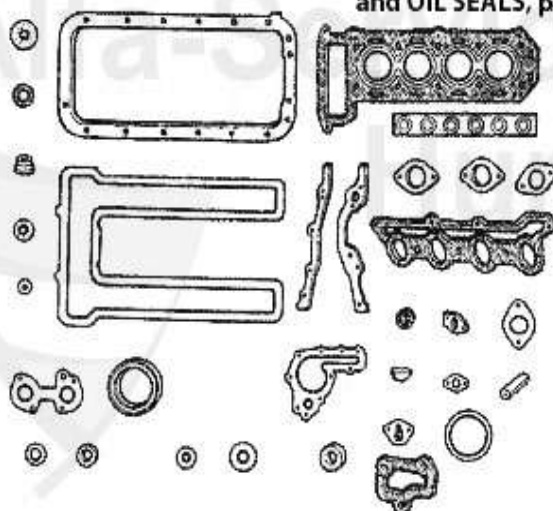

Motordichsatz/Full Set Alfetta Vergaser/Carb.

Achtung/Attention:

In den Dichtsätzen 02 040 0 0 & 02 041 0 0 sind Zylinderkopfdichtung und Wellendichtringe nicht enthalten, bitte separat bestellen./The sets 02 040 0 0 & 02 041 0 0 are without HEADGASKET and OIL SEALS, please order it separate!

1. 02 040 0 0
1600 ccm

2. MDS 42200
1800 ccm

3. 02 041 0 0
2000 ccm

4. MDS2078

1	02 040 0 0	ENGINE GASKET SET 1600 WITHOUT HEAD GASKET AND OIL SEALS	73.49 EUR
2	MDS42200	ENGINE GASKET SET ALFETTA,GIULIETTA, 75,90 1.8 85 & 90 KW 79-89	152.86 EUR
3	02 041 0 0	ENGINE GASKET SET 2000 WITHOUT HEAD GASKET AND OIL SEALS	73.49 EUR
4	MDS16100	ENGINE GASKET SET ALFETTA,GIULIETTA,75 1.6, 1.8 81 KW COMPLETE 83-89	204.99 EUR
4	MDS2078	ENGINE GASKET SET 75/90 2.0/ALFETTA 2.0/ GIULIETTA/GTV 2.0 WITH HEAD GASKET (CARBURATOR MODELS)	190.00 EUR