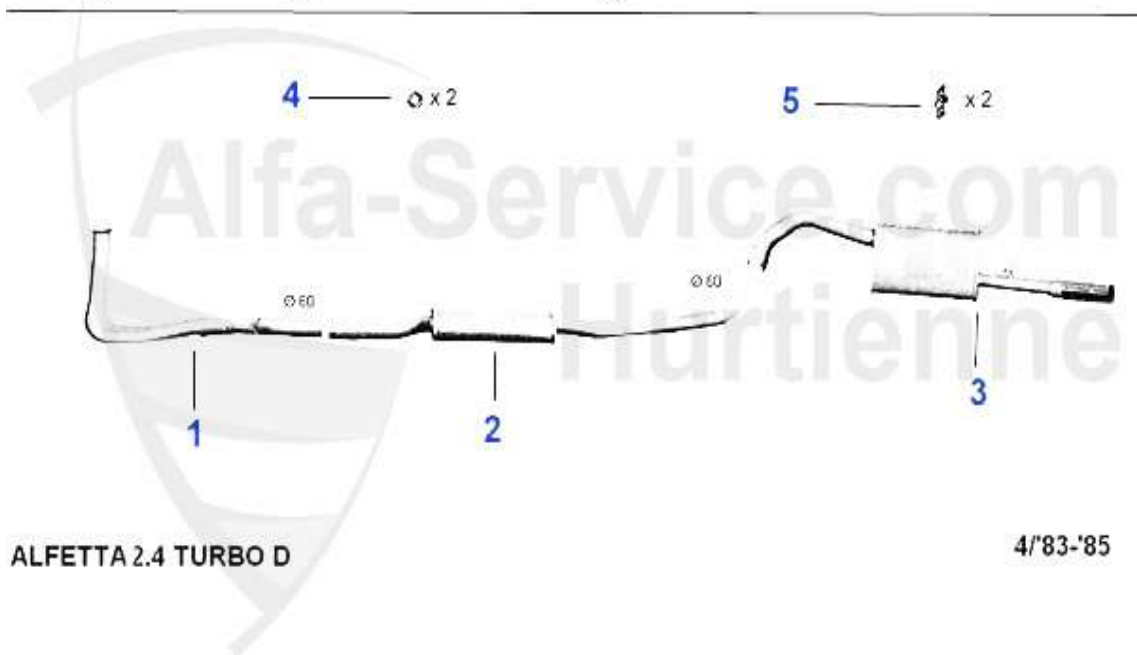

Abgasanlage/Exhaustsystem Alfetta 2.0 TD

1	VR104201 Vorderrohr Alfetta, Giulietta bj. 83-85 2.0, 2.4 TD (org. einteilig mit Mitteltopf)	***
2	MSD104176 CENTER MUFFLER ALFETTA, GIULIETTA 2.0 2.4 TD 79-85	141.57 EUR
3	NSD104177 END MUFFLER ALFETTA 2.0/2.4 TD 79-85	115.41 EUR
4	SAT091011 OE 60521386, RUBBER RING EXHAUST MOUNTING DIVERSE TYPES	1.23 EUR
5	SAT091024 OE 60521407, RUBBER/ EXHAUST MOUNTING ALFETTA, GIULIETTA, 75,90	5.30 EUR