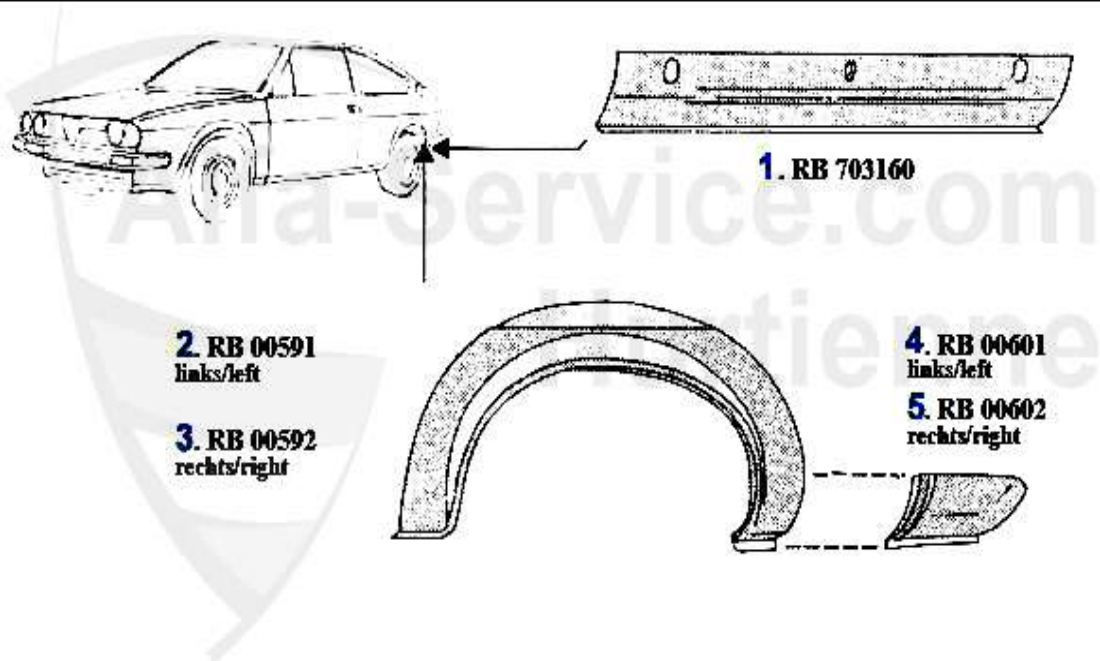

Repararturbleche/Repair Panels Sud Sprint (902)

1	RB703160	Abschlußblech Sud Bj.79> /Sprint	***
2	RB00591	WHELL HOUSING REAR LEFT SUD SPRINT	50.63 EUR
3	RB00592	WHELL HOUSING REAR RIGHT SUD SPRINT	50.63 EUR
4	RB00601	CONNECTION PLATE LEFT SUD SPRINT	***
5	RB00602	CONNECTION PLATE RIGHT SUD SPRINT	23.21 EUR