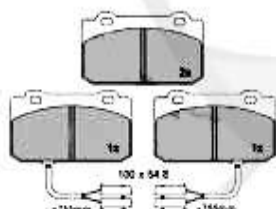

4. 20944 05
vorne/front 1985 > ATE
mit Warnkontakt/
with abrasion control