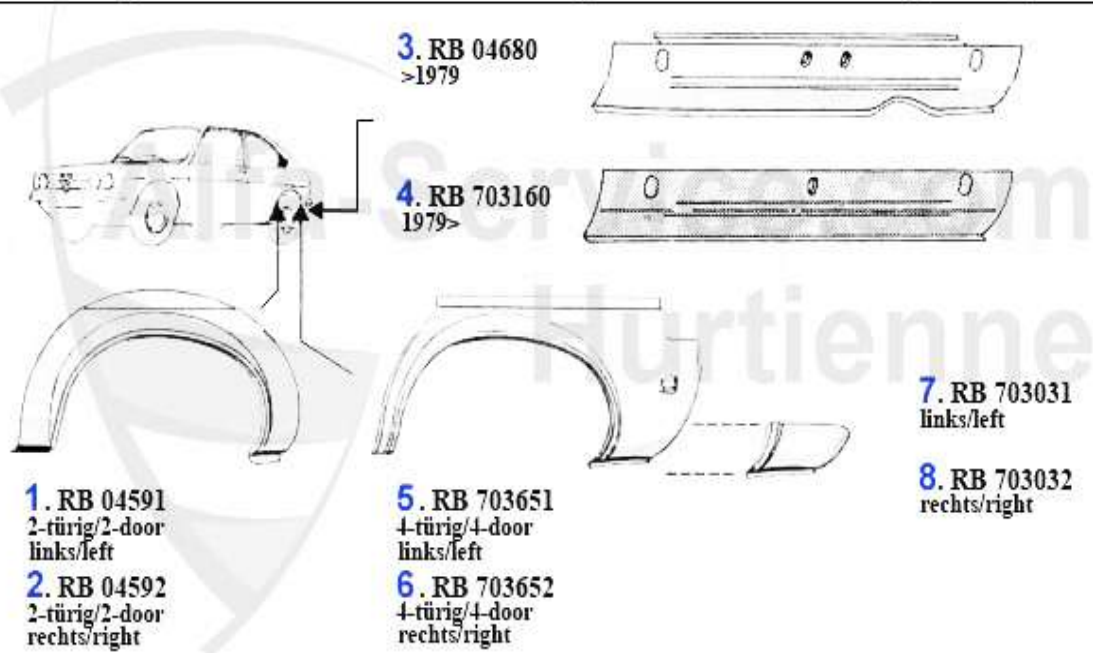

Reparaturbleche/Repair Panels (901)

1	RB04591	WHEEL HOUSING REAR LEFT SUD 2 DOORS	***
2	RB04592	WHEEL HOUSING REAR RIGHT SUD 2 DOORS	***
3	RB04680	Abschlussblech unten Sud Bj. >79	35.11 EUR
4	RB703160	Abschlußblech Sud Bj.79> /Sprint	***
5	RB703651	SIDE BOARD REAR LEFT SUD 4 DOORS	***
6	RB703652	SIDE BOARD REAR RIGHT SUD 4 DOORS	93.09 EUR
7	RB703031	Anschlußblech links Sud	***
8	RB703032	Anschlußblech rechts Sud	40.98 EUR