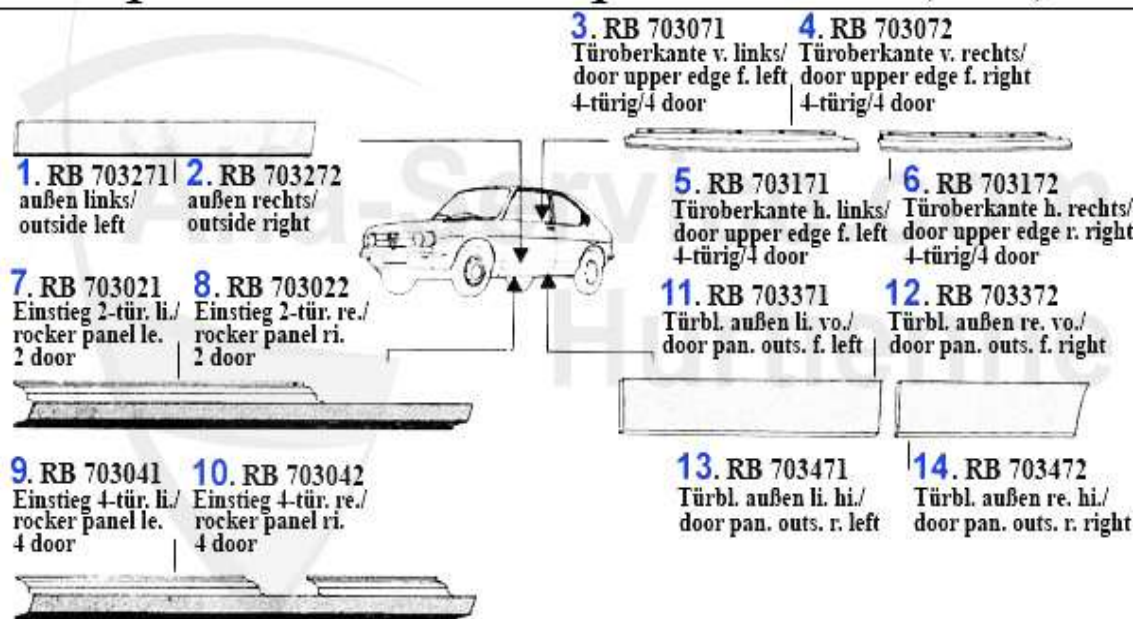

## Reparaturbleche/Repair Panels (901)

1	RB703271	EXTERIOR DOOR PANEL LEFT SUD 2 DOORS	22.05 EUR
2	RB703272	EXERIOR DOOR PANEL RIGHT SUD 2 DOORS	22.05 EUR
3	RB703071	Türoberkante VL Sud 4-türig	12.83 EUR
4	RB703072	Türoberkante VR Sud 4-türig	12.83 EUR
5	RB703171	Türoberkante HL Sud 4-türig	12.83 EUR
6	RB703172	Türoberkante HR Sud 4-türig	12.83 EUR
9	RB703041	Einstieg links Sud 4-türig	***
10	RB703042	Einstieg rechts Sud 4-türig	***
11	RB703371	EXTERIOR DOOR PANEL FRONT LEFT SUD 4 DOORS	22.05 EUR
12	RB703372	EXTERIOR DOOR PANEL FRONT RIGHT SUD 4 DOORS	***
13	RB703471	EXTERIOR DOOR PANEL REAR LEFT SUD 4 DOORS	22.05 EUR
14	RB703472	EXTERIOR DOOR PANEL REAR RIGHT SUD 4 DOORS	22.05 EUR