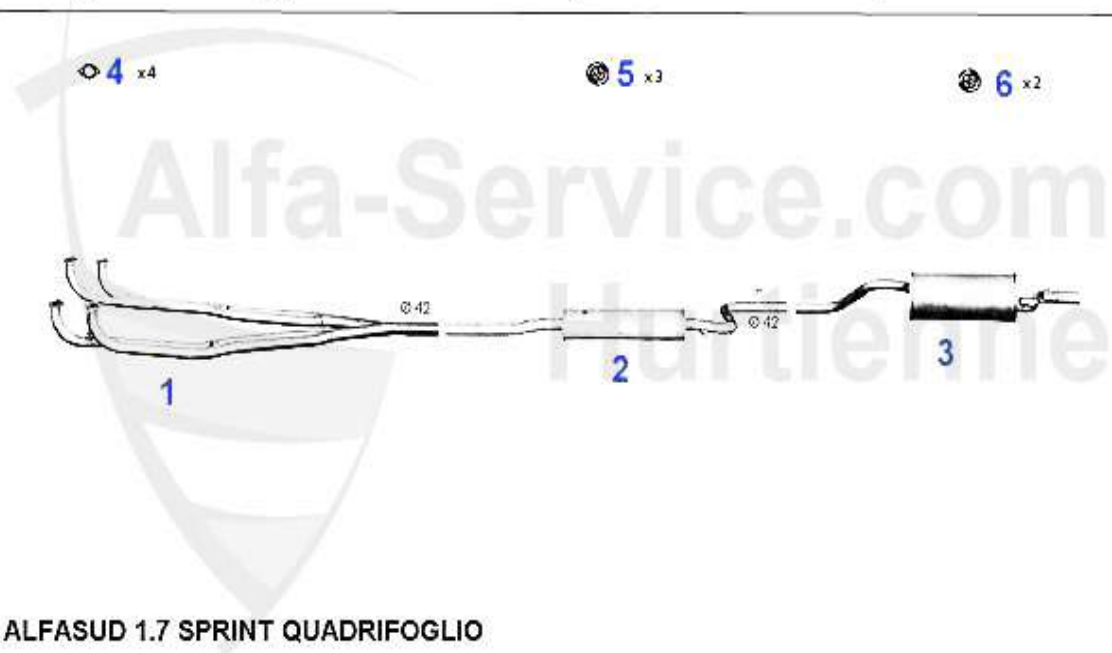

Abgasanlage/Exhaust System Sud Sprint 1.7 IE

1	VR106601 Hosenrohr Sud/Sprint 1.7 QV 33 (907) 1.5/1.7 ie bj. 90-92	123.64 EUR
2	MSD106076 Mitteltopf Sud 1.3/ti & 1.5/ti/S 33 (905) 1.3,1.5/QV,1.7ie 33 (907) 1.4 & 1.7 ie	63.40 EUR
3	NSD106607 REAR SILENCER SUD/SPRINT 1.7 QV 33 (905/7) 1.4 - 1.7 IE 11.86>	91.82 EUR
4	SAT094405 Abgaskrümmerdichtung Arna,Sud/Sprin t,33 (905/7),145/6 Boxer	2.77 EUR
5	SAT091012 OE 60503033, RUBBER/EXHAUST MOUNTING DIVERSE TYPES	4.00 EUR