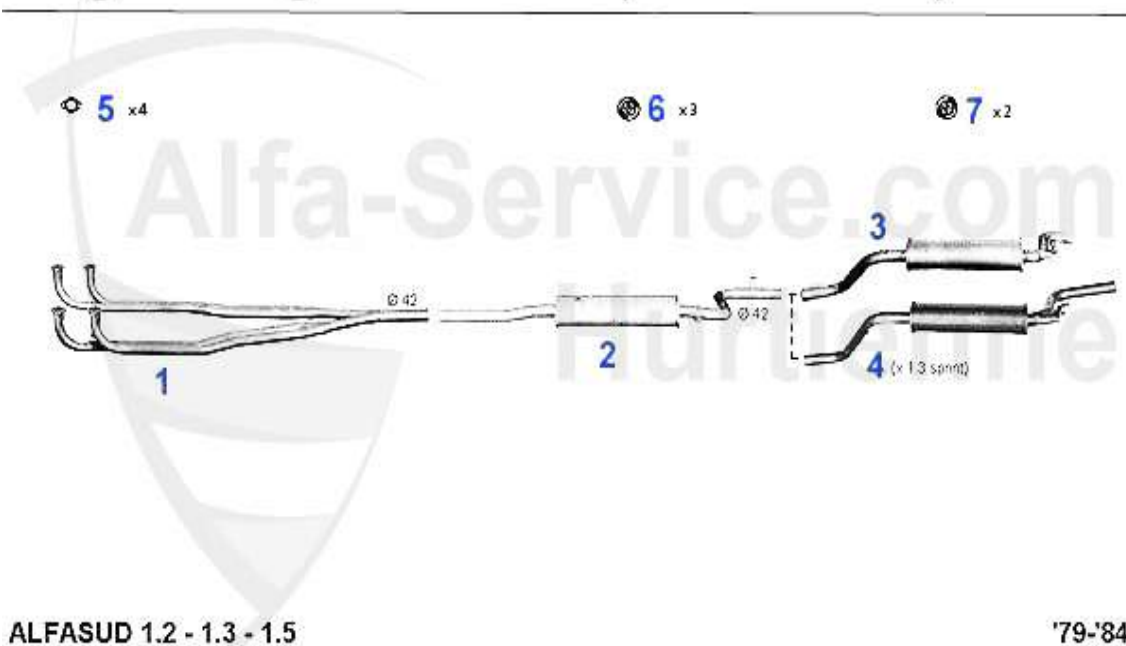

Abgasanlage/Exhaust System Sud Bj. 79-84

1	VR106001 Hosenrohr Sud 1.2-1.5,Berlina 2.S 33 1.5 & QV (905), 1.4 ie. (907) Arna 1.2-1.3 bj. 83-87	121.26 EUR
2	MSD106076 Mitteltopf Sud 1.3/ti & 1.5/ti/S 33 (905) 1.3,1.5/QV,1.7ie 33 (907) 1.4 & 1.7 ie	63.40 EUR
3	NSD106007 OE. 60504299 REAR SILENCER Sud/Sprint, 33 (905)	61.04 EUR
4	NSD111607 REAR SILENCER SUD 1.3 SPRINT 79-84 33 1.3-1.5 12.84>	70.81 EUR
5	SAT094405 Abgaskrümmerdichtung Arna,Sud/Sprint,33 (905/7),145/6 Boxer	2.77 EUR
6	SAT091012 OE 60503033, RUBBER/EXHAUST MOUNTING DIVERSE TYPES	4.00 EUR