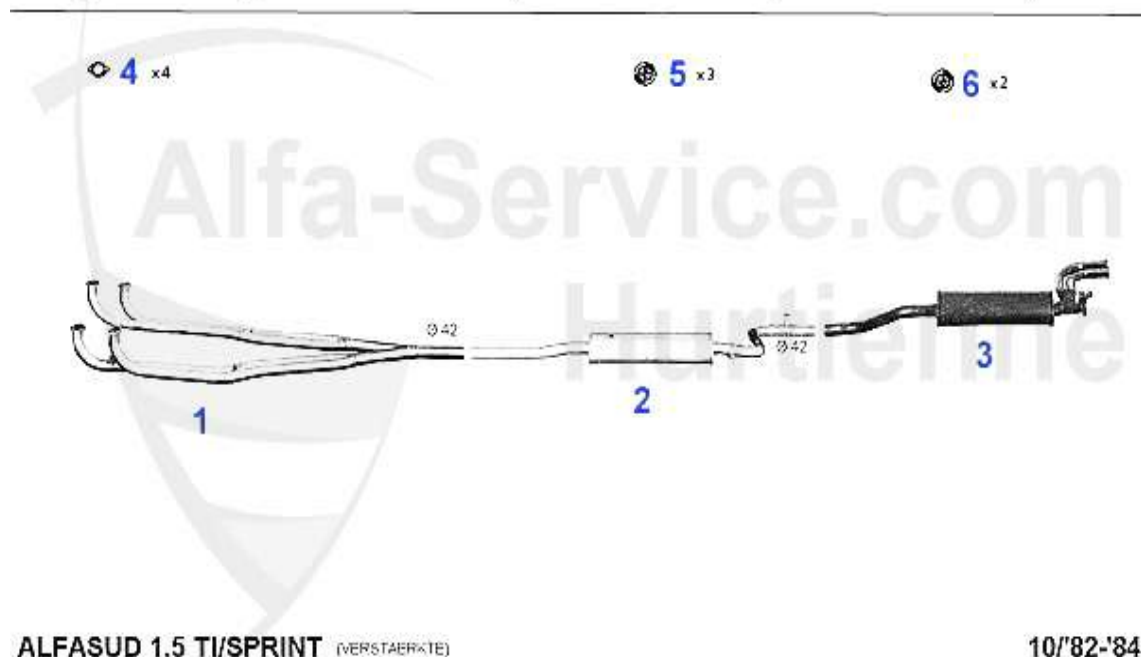

Abgasanlage/Exhaust System Sud Sprint 1.5 TI Bj. >84

1	VR106301 Hosenrohr Sud/Sprint 1.5 ti Bj. 82-84, 33 (905 & 907) 1.3,1.4 1.5/QV	130.90 EUR
2	MSD106076 Mitteltopf Sud 1.3/ti & 1.5/ti/S 33 (905) 1.3,1.5/QV,1.7ie 33 (907) 1.4 & 1.7ie	63.40 EUR
3	NSD106097 REAR SILENCER SUD/SPRINT 1.5 TI 82-87	119.00 EUR
4	SAT094405 Abgaskrümmerdichtung Arna,Sud/Sprin t,33 (905/7),145/6 Boxer	2.77 EUR
5	SAT091012 OE 60503033, RUBBER/EXHAUST MOUNTING DIVERSE TYPES	4.00 EUR