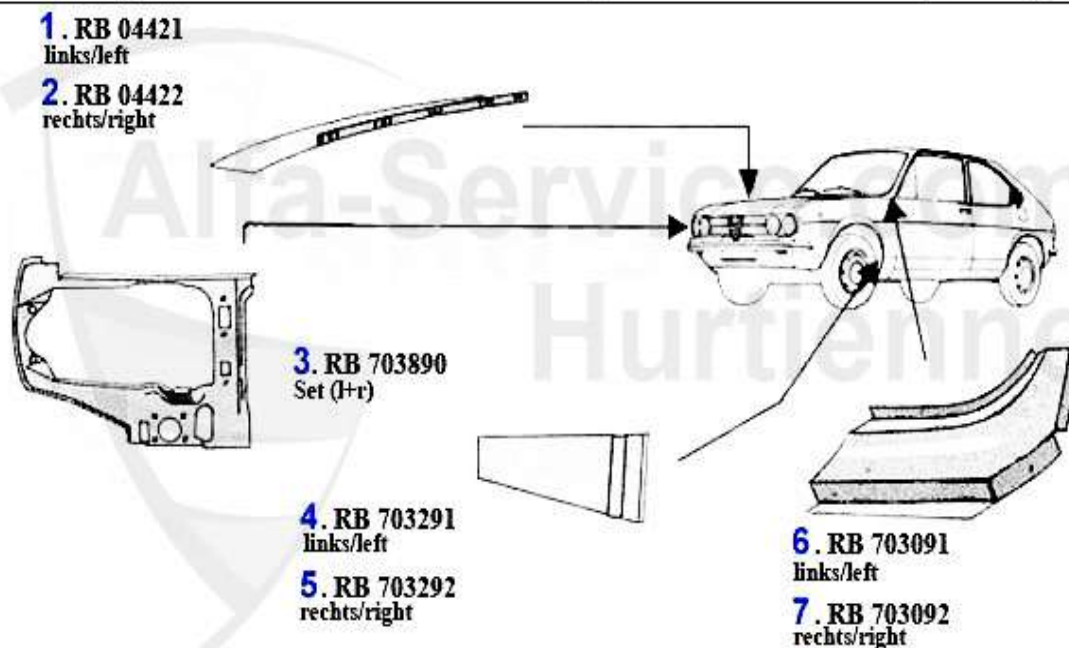

Reparaturbleche/Repair Panels (901)

1	RB04421	Kotflügelansatz Sud links	***
2	RB04422	Kotflügelansatz Sud rechts	***
3	RB703890	Scheinwerferblech (Paar) Sud	32.67 EUR
4	RB703291	Spritzblech/Radhaus VL Sud	35.39 EUR
5	RB703292	Spritzblech/Radhaus VR Sud	35.39 EUR
6	RB703091	Deflector left side SUD	***
7	RB703092	Deflector right side SUD	22.00 EUR