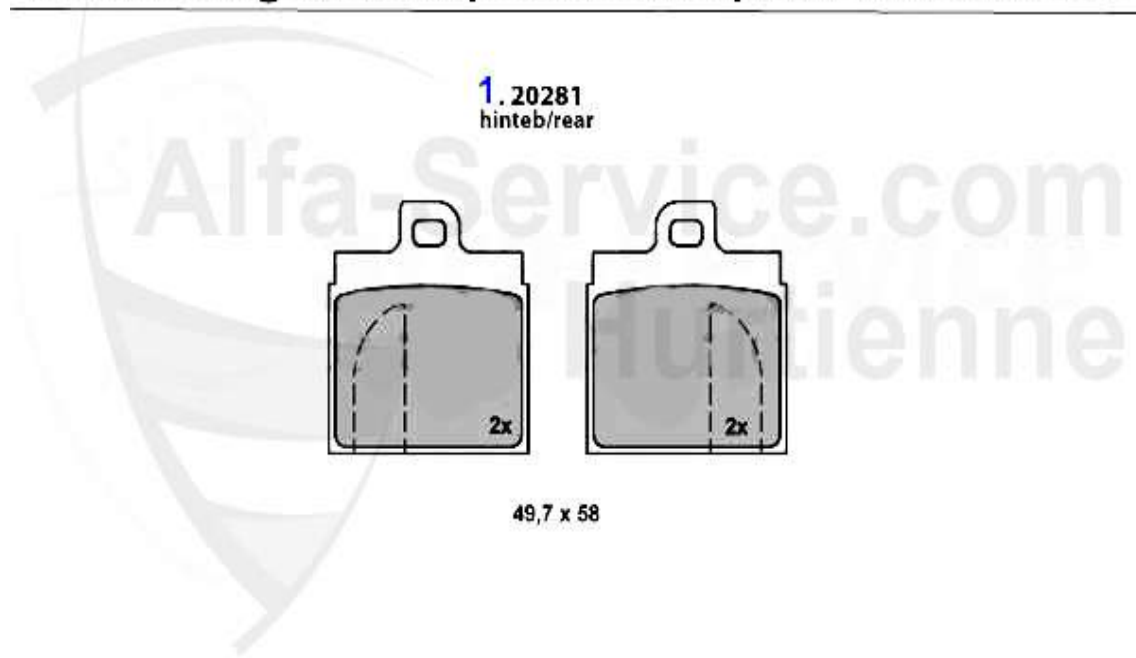

Brembeläge/Brakepads Sud/Sprint vorne/front

1. 20176
vorne/front
ohne Warnkontakt/
wo. abrasion control

2. 20239
vorne/front
mit Warnkontakt/
with abrasion control

3. 20944 04
vorne/front 1983-85
ohne Warnkontakt/
wo. abrasion control

4. 20944 05
vorne/front 1985 > ATE
mit Warnkontakt/
with abrasion control

5. 21131 05
vorne/front 1985 > Bendix
mit Warnkontakt
with abrasion control

6. 21165
vorne/front 1.7/IE

1	20176 150 04	SBB Alfasud/Sprint vorne ohne WE	26.16 EUR
2	20239 150 05	SBB VA Sud/Sprint mit WE Bremssystem: Ate	30.26 EUR
3	20944 150 04	SBB VA ohne WE Arna 1.2/1.3/ti bj. Ate 83-86, 33 (905) 1.2/1.3/1.5/4x4/QV Bremssystem: Ate	29.75 EUR
4	20944 150 05	SBB VA mit WE Arna 1.2/1.3/ti bj. 83-86, 33 (905) 1.2/1.3/1.5/4x4/QV Bremssystem: Ate	45.14 EUR
5	21131 150 05	SBB VA mit WE Arna 1.2/1.3/ti bj. 83-86, 33 (905) 1.2/1.3/1.5/4x4/QV bj. 06.83-12.89 Bremssystem: Bendix	43.60 EUR
6	21165 165 25	SBB VA mit WE 33 (905) 1.7 ie/QV bj. 09.88-08.89 Bremssystem: Lucas	84.63 EUR

Brembeläge/Brakepads Sud/Sprint hintem/rear

---

1 20281 150
04 SBB HA Sud/Sprint Bremssystem: Ate

33.86 EUR