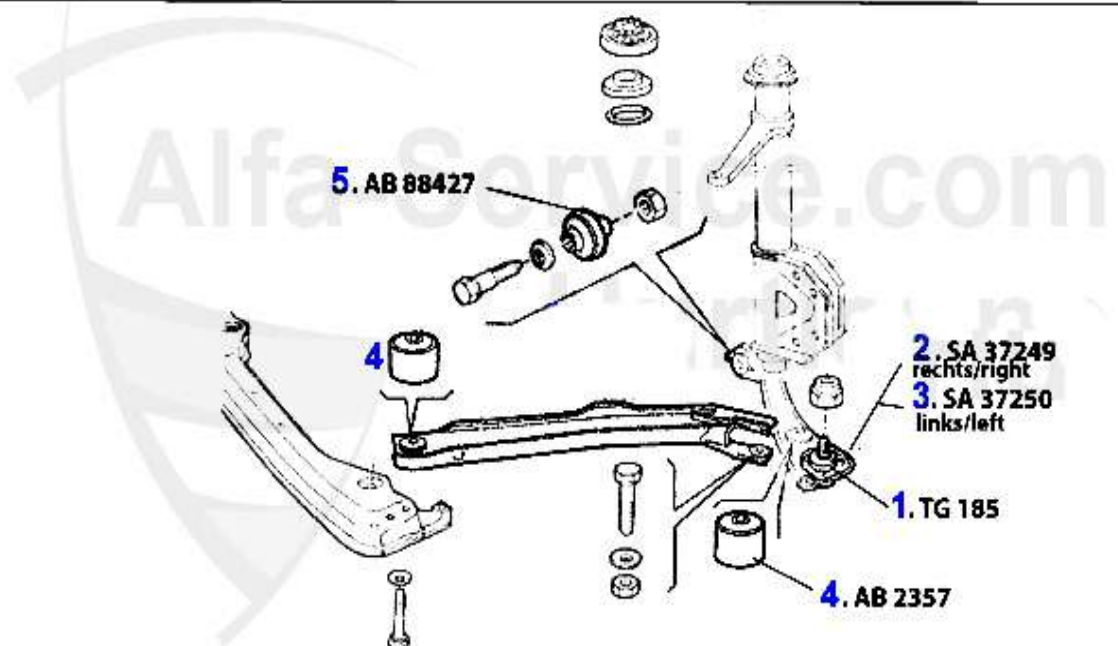

Aufhängung/Attachment Sud/Sprint vorne/front

1	TG185	SUPPORTING HINGE SUD/SPRINT	39.50 EUR
2	SA37249	Schwingarm vorne rechts Arna,Sud/Sp rint,33 (905)	169.66 EUR
3	SA37250	Schwingarm vorne links Arna,Sud/Spr int,33 (905)	174.39 EUR
4	AB2357	Buchse Querlenker vorne Sud/Sprint, 33 (905/7)	7.49 EUR
5	AB88427	Befestigungs-Buchse für Querlenker am Federbein Sud,Arna,33	10.50 EUR