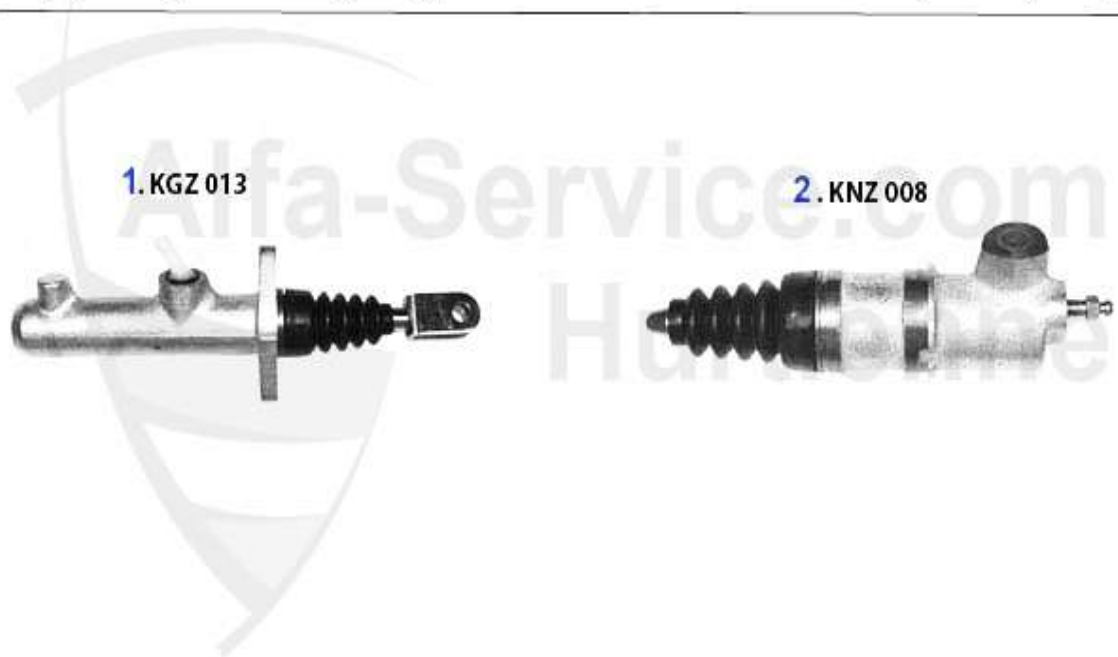

Kupplungsbetätigung/Clutch Actuation Sud Sprint (902)

1	KGZ013	OE. 60501235 CLUTCH MASTER CYLINDER	71.29 EUR
2	KNZ008	OE. 60502665 CLUTCH SLAVE CYLINDER	51.50 EUR