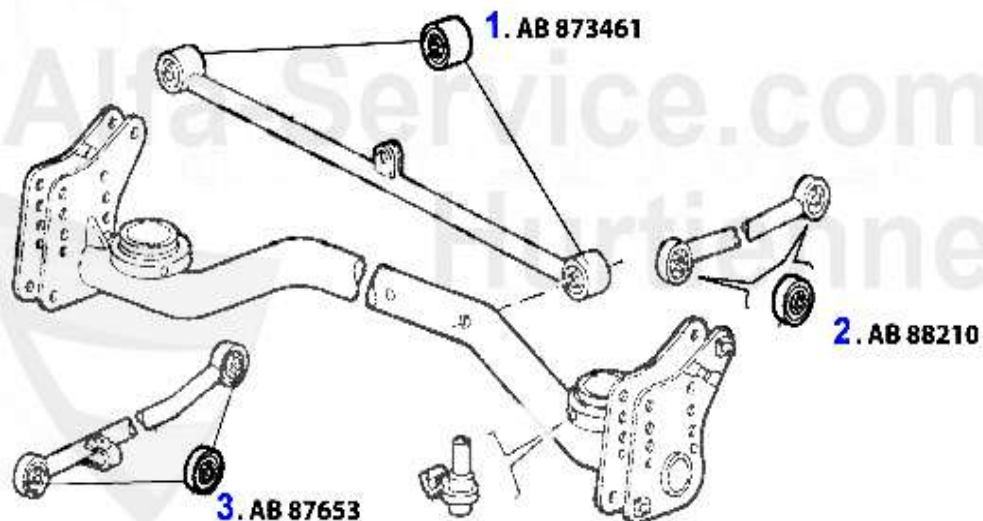

Aufhängung/Attachment Sud/Sprint hinten

1	AB873461	Lager-Buchse Stabilisator hinten Sud,33 alle benötigte stückzahl:2	10.00 EUR
2	AB88210	SILENT BLOC TIE ROD SUD, 33 diam. 44,3mm	6.57 EUR
3	AB87653	REAR SILENT BLOC Sud, 33 diam. 44,2mm	8.43 EUR