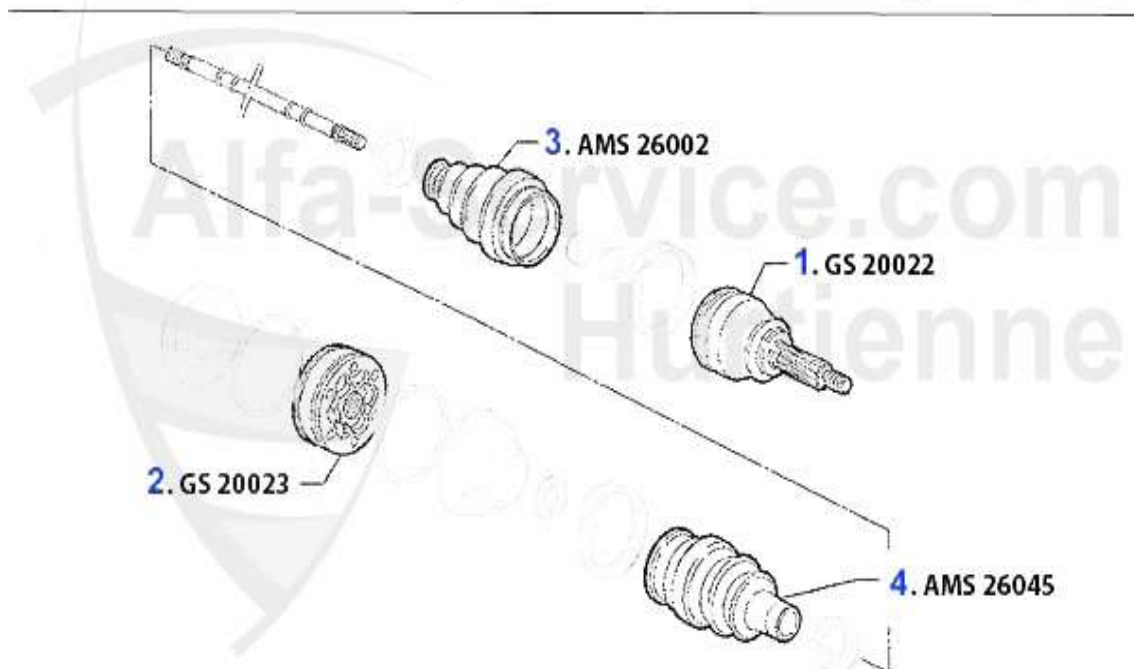

Antriebswelle/Driveshaft Sud (901)

1	GS20022	Gelenksatz außen Sud Bj. 72-84	119.00 EUR
2	GS20023	Gelenksatz innen Sud/Sprint,Arna,33 (905/7)	101.55 EUR
3	AMS26002	Achsmanschetten aussen sud 1.2/ti 1.3/ti,1.5ti bj. 72-84	17.34 EUR
4	AMS26045	INNER DRIVE SHAFT BOOT SET (GEARSIDE) Sud/Sprint	16.31 EUR