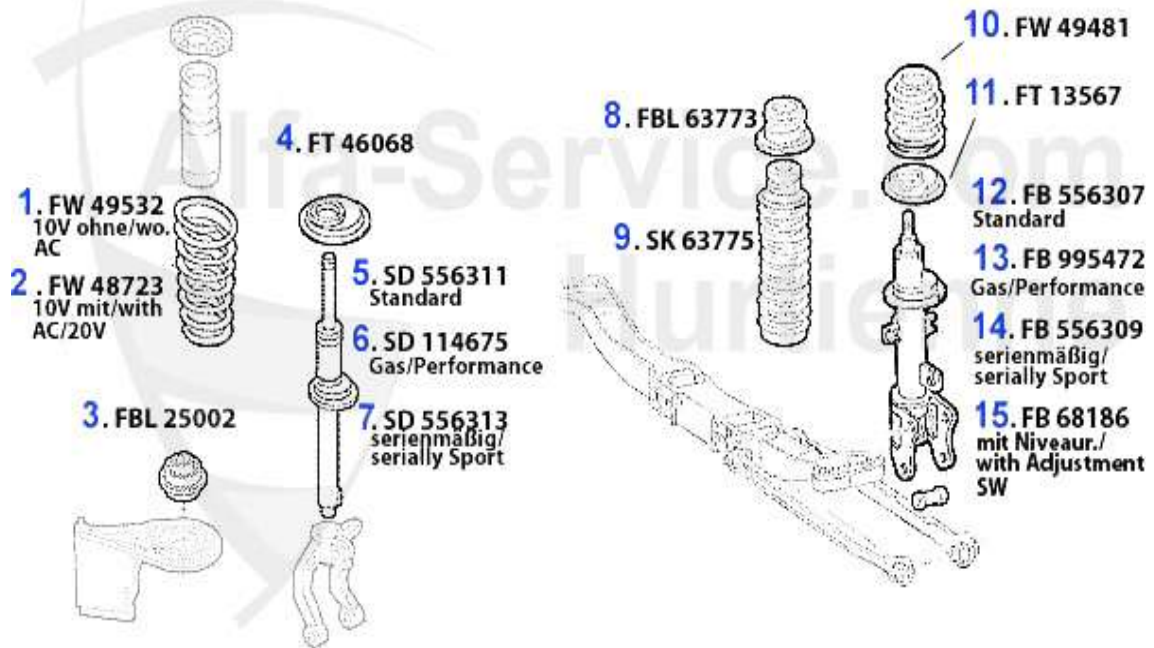

Federbeine/Struts 156 2.4 JTD

1	FW49532	FRONT SHOCK ABSORBER 156 6-CYL. 2.4 JTD (ONLY WITHOUT AC)	60.52 EUR
2	FW48723	OE. 60668437 SPRING FA Automatic	69.25 EUR
3	FBL25002	OE.60625002,STRUT BEARING FRONT 147, 156,166, NOUVO GT	24.99 EUR
4	FT46068	OE.46746068 RING f. STRUT 147 FA (RUBBER)	4.51 EUR
5	SD556311	Stossdämpfer vorne 156 oben Stift/unteren Schelle,1-Rohr Gas für Standardfahrwerk,Nuovo GT 4-Zyl. > #040893	107.72 EUR
6	SD114675	SHOCK ABSORBER FRONT 147,156, 1-PIPE GAS PERFORMANCE, OE.60671076	119.00 EUR
7	SD556313	Stossdämpfer vorne 156 oben Stift/unteren Schelle ,1-Rohr Gas für Seriensportfahrwerk	114.89 EUR
8	FBL63773	OE. 60663773 ELASTIC PAD f. REAR STRUT 156 # 0116246>	72.47 EUR
9	SK63775	OE. 60663775 SHIELD f. STRUT RA 147	21.99 EUR
10	FW49481	Fahrwerksfeder hinten 147,156,Nuovo GT	69.00 EUR
11	FT13567	OE. 60613567 RING f. STRAUT 147 RA	14.90 EUR
12	FB556307	Federbein hinten 156,2-Rohr Gas	132.34 EUR
13	FB995472	Federbein hinten 156,1-Rohr Gas Sportdämpfer zur Nachrüstung	179.52 EUR
14	FB556309	Federbein hinten 156,2-Rohr Gas,für Seriensportfahrwerk	142.60 EUR
15	FB68186	OE. 60668186 REAR SHOCK ABSORBER 156 SW with ADJUSTMENT	***