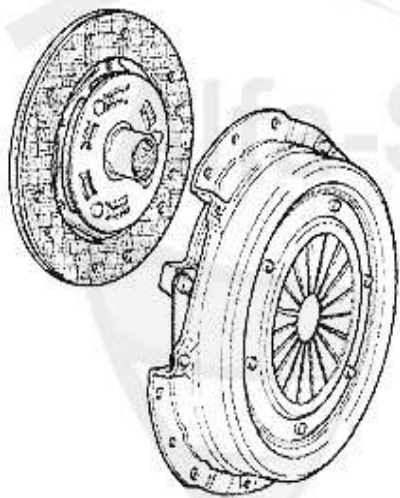

Kupplungs-Kit/Clutch Set 156 1.9 JTD 16V

1. KK 853501

Ø 235 mm

1 KK853501 Kupplungs-Kit 145/6,156 1.9/2.4 JTD 166 2.0 TS Bj. 09.97-10.00 (ohne Ausrücker)

337.00 EUR