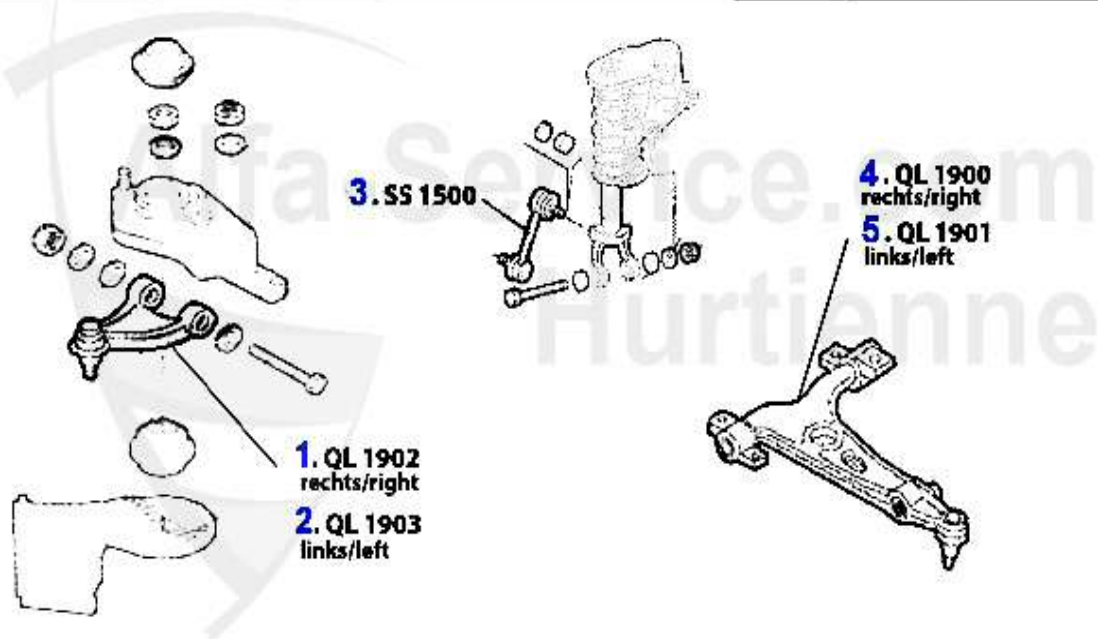

Aufhängung/Attachment 156 vorne/front

1	QL1902	OE. 51776326 UPPER RIGHT SWINGING ARM 147, 156, Nuovo GT	77.65 EUR
2	QL1903	OE. 51776327 UPPER LEFT SWINGING ARM 147, 156, Nuovo GT	77.65 EUR
3	SS1500	OE. 46443389 FRONT STABILIZER 147, 156, Nuovo GT	27.18 EUR
4	QL1900	OE.60652466 front lower control arm right side,147,156, steel forged	125.00 EUR
5	QL1901	FRONT LOWER CONTROL ARM LEFT SIDE STEEL FORGED,147,156, OE. 60652465	125.00 EUR