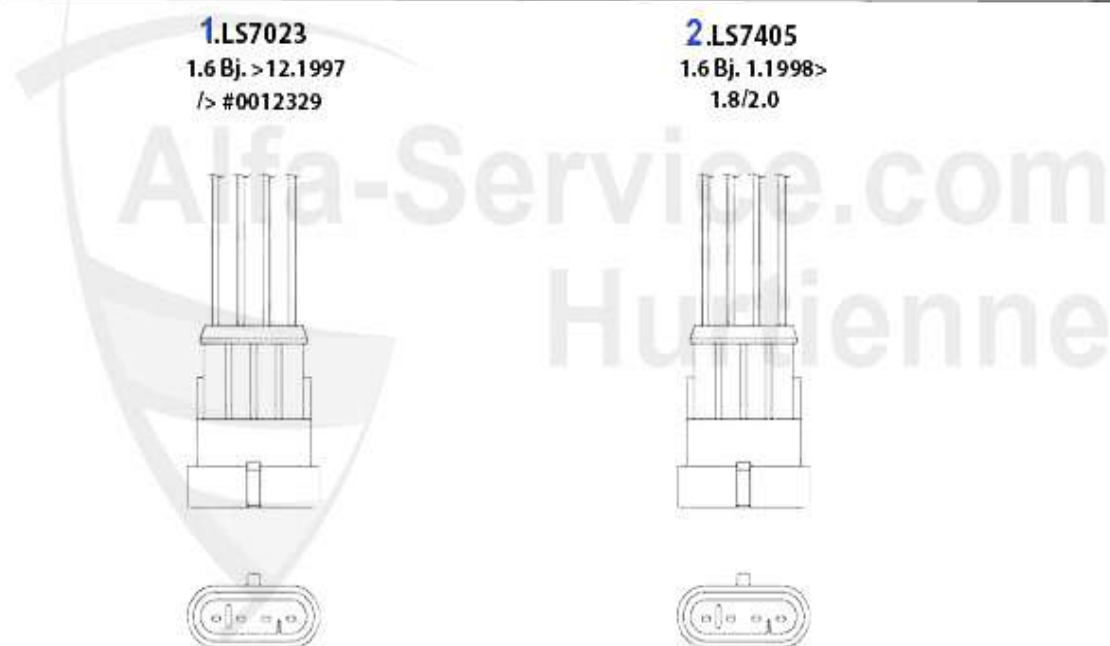

Lambda-Sonde/Lambda Probe 156 TS CF2

1.LS7023

1.6 Bj. >12.1997

/> #0012329

2.LS7405

1.6 Bj. 1.1998>

1.8/2.0

1	LS7023	Lambda-Sonde 145/6 2.0 16V TS bj. 11.96>,156 1.6 16V TS ># 0023373, 164 Super 2.0 TS/3.0 V6/24V bj. 10.96>,Spider/gtv (916) 2.0 TS/3.0 V6/24V	78.99 EUR
2	LS7405	LAMBDA PROBE 145/6 1.4/1.6/1.8/16V TS/2.0 QV,156 1.6 16V TS #0023373> 156 1.8/2.0/16V TS/2.5 V6 24V,166 6-CYL.,SPIDER/GTV (916) 1.8/ FOUR-CORE CABLE	79.00 EUR