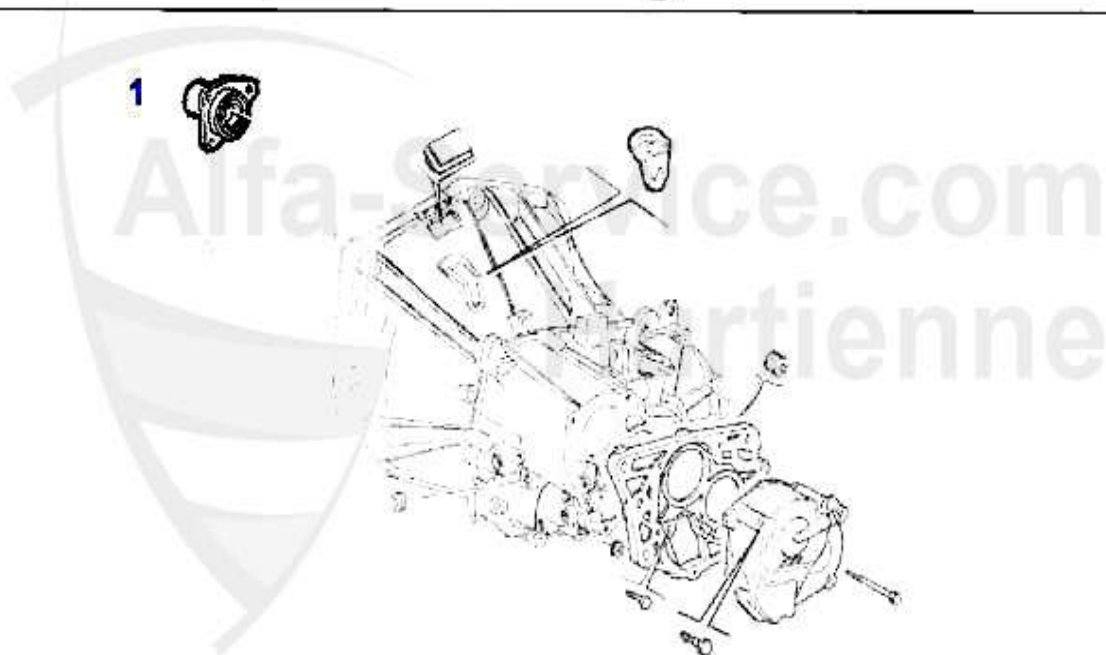

1 FH11951 OE. 46411951 Cover

18.84 EUR

Kupplungs-Kit/Clutch Set 156 2.4 JTD 10V

1. KK 853501

Ø 235 mm

1 KK853501 Kupplungs-Kit 145/6,156 1.9/2.4 JTD 166 2.0 TS Bj. 09.97-10.00 (ohne Ausrücker)

337.00 EUR

Ausrücker/Sleeve Bearing 156 2.4 JTD 10V