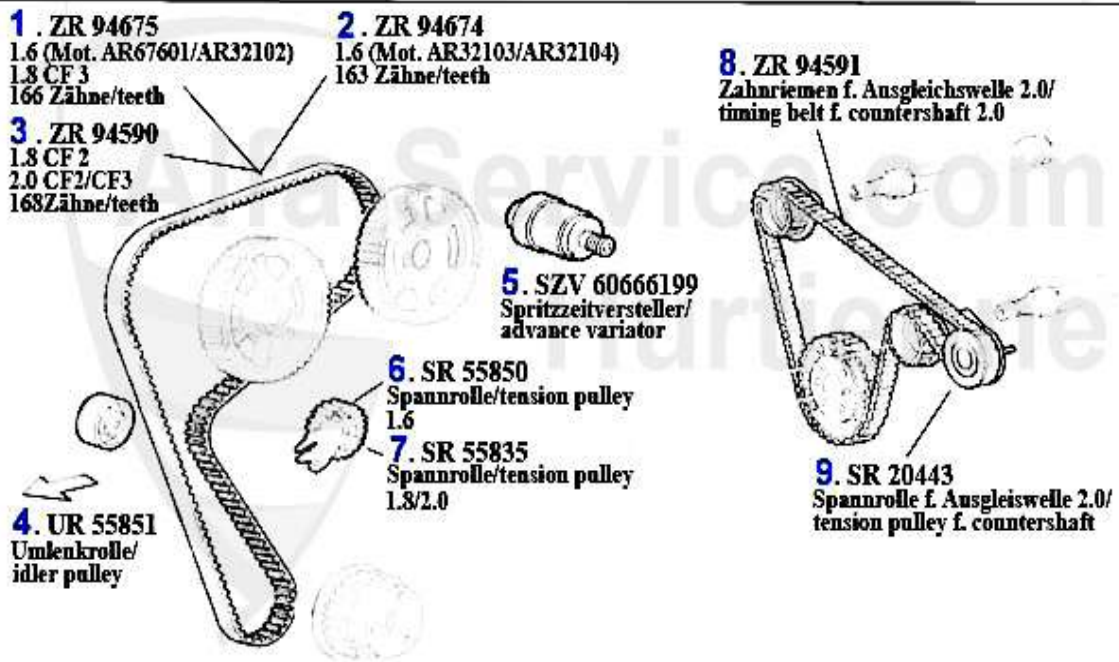

Zahnriemen/Timing Belt 156 TS 16V

1	ZR94675	Zahnriemen 166SHPN240H 145/6,155/6 4-Zylinder(Mot.CF2/3) Nockenwelle Hochtemperatur-Ausführung ACHTUNG!!! auf Motor # achten	42.58 EUR
2	ZR94674	Zahnriemen 163SHPN240H 145/6 1.4 ie 16V TS,147 1.6 16V TS,156 1.6 16V T S Nockenwelle Hochtemperatur-Ausführung	42.98 EUR
3	ZR94590	OE.60814319 TIMING BELT 168SHPN240H 145/6 1.8/2.0 IE/16V/TS, 147 2.0 16V TS,155 2.0 16V TS,156 1.8,2.0 IE 16V/TS	40.94 EUR
4	UR55851	OE. 60671573 DEFLECTION PULLEY 1.8 TS 16V 145/6, 147, 155, 156, 166, Nuovo GT, gtv/spider (916)	33.50 EUR
5	SZV6066619 9	OE. 71738360/55202772 ADVANCE VARIATOR TS 16V	198.99 EUR
6	SR55850	Spannrolle Zahnriemen 145/6 1.4 ie 16V TS,155/6 1.6 ie 16V TS/2.0 JTS/ gtv/spider (916) 2.0 JTS	72.98 EUR
7	SR55835	OE. 55192239 IDLER PULLEY 1.8 TS 16V 145/6, 147, 155, 156, 166, gtv/spider (916)	89.50 EUR
8	ZR94591	Zahnriemen 130SLDD150H 145/6,155/6 2.0 16V TS Ausgleichswelle,Hochtemp eratur-Ausführung	61.55 EUR
9	SR20443	Spannrolle für Ausgleichswelle 2.0 TS gtv/spider (916),155,156 Mot.- Nr. 0134319>	38.20 EUR