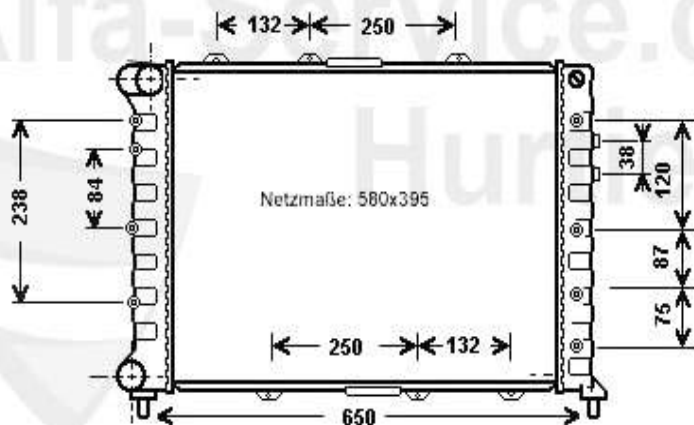

Kühler/Radiator 156 V6 24V/GTA

1. MK 22997
2.5 V6 24V

2. MK 90406
3.2 V6 24V/GTA

1	MK22997	RADIATOR 156 TS 16V/2.5 V6 WITH AC
2	MK90406	OE. 60690406 RADIATOR 147 3.2 V6 24V/GTA

368.19 EUR
593.81 EUR