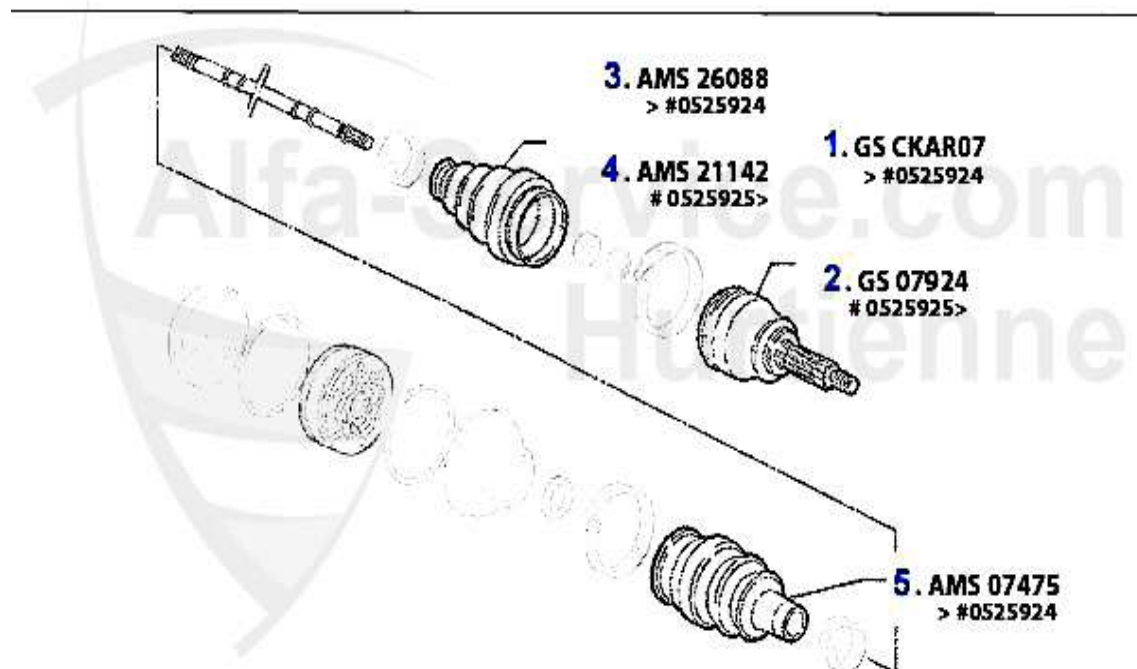

Antriebswelle/Driveshaft 156 1.9 JTD 8V

2	GS07924	OE. 46307924 CONST.VELLOCITY JOI 156 1.9 JTD 8V (85KW)	142.60 EUR
3	AMS26088	OE. 60556609 Boot Set Wheel Side	24.89 EUR
4	AMS21142	OE. 46307733 BOOT SET 147,156,gtv/spider (916),Nuovo GT 3.2 V6 24V/GTA	20.42 EUR
5	AMS07475	OE. 46307475 BOOT SET 147 1.9 JTD 16V 156/SW V6 24V	22.47 EUR