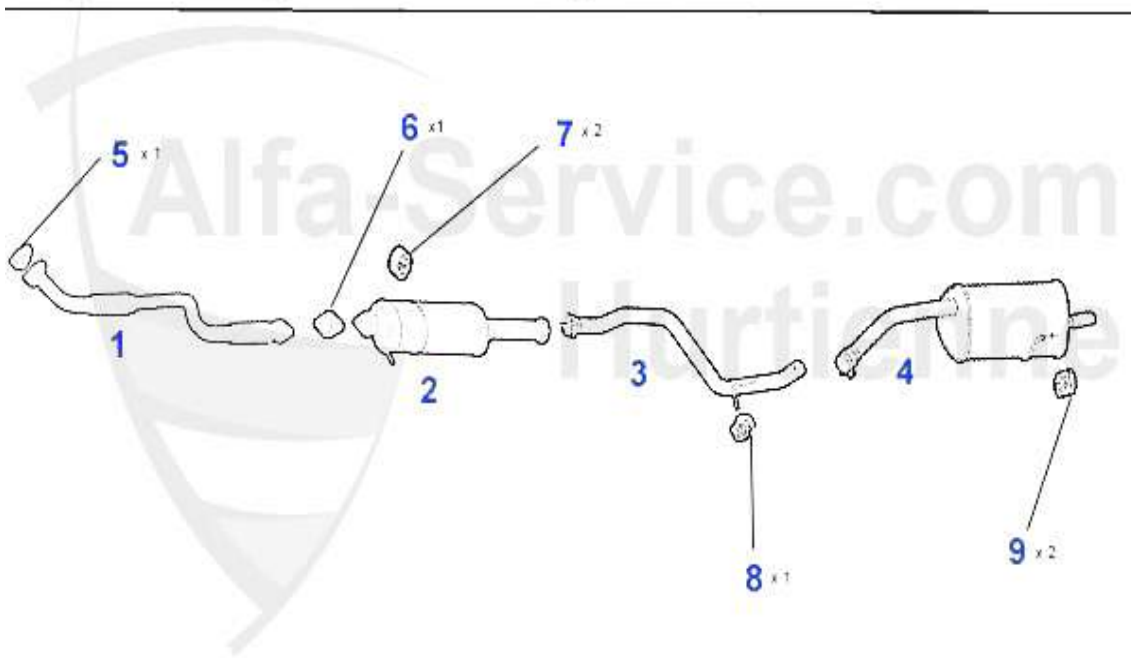

Abgasanlage/Exhaust System 156 2.4 JTD 20V

1	VR90242	OE. 55190242 EXHAUST PIPE 156/SW 2.4 JTD 20V	333.40 EUR
2	KAT85208	OE. 55185208 SILENCER CATALIZED 156/SW 2.4 JTD 20V	866.86 EUR
3	MR116604	Mittelrohr 156 1.9 & 2.4 JTD 1.9 JTD bis # 0434143	101.15 EUR
4	NSD85211	OE. 55185211 REAR SILENCER 156/SW 2.4 JTD 20V	282.11 EUR
5	SAT094560	GASKET FRONT MUFFLER 145/6,156,166 JTD	4.62 EUR
6	SAT094484	Dichtung VSD/Kat Diverse	9.75 EUR
7	SAT091143	SILENT BLOC MUFFLER SUSPENSION SPIDER/ GTV (916),156,166,147 1.9JTD 8/16V	3.53 EUR
8	SAT091066	OE.60655991 rubber exhaust hanger 147/156	4.00 EUR