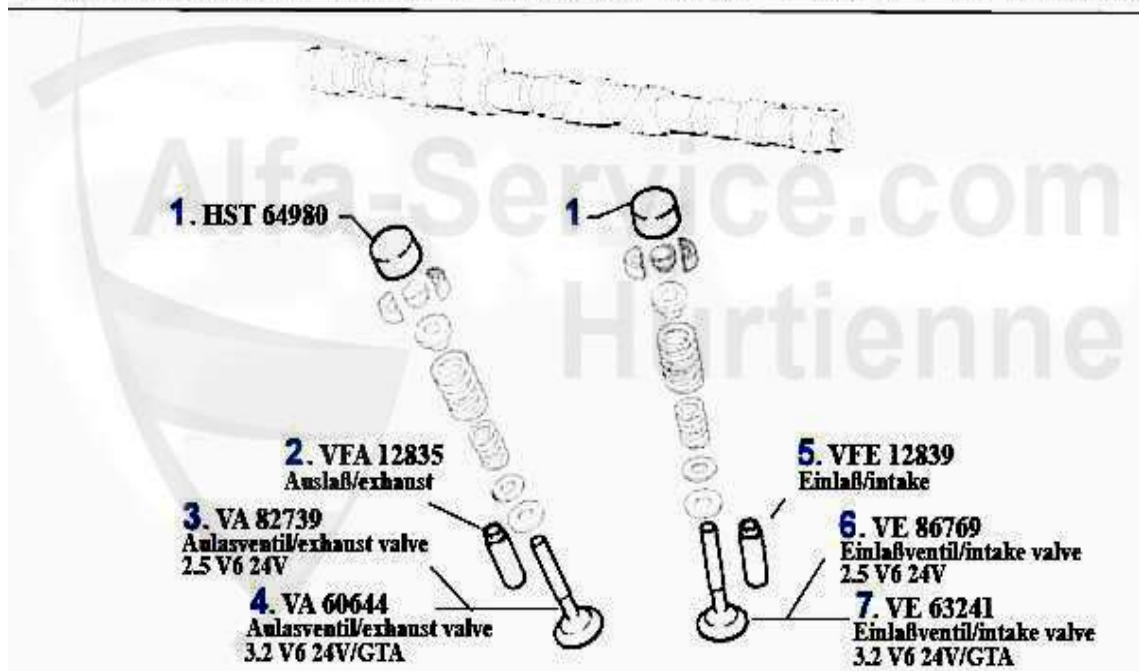

Ventiltrieb/Valve Train 156 V6 24V/GTA

1	HST64980	VALVE TAPPET 33(907), 1.7 16V AR156 2.5 24V	21.85 EUR
2	VFA12835	Ventilführung Auslaß 147,156,164/ Super,gtv/spider (916),Nuovo GT V6 24V	32.50 EUR
3	VA82739	OE. 60582739 VALVE EXHAUST 2.5 24V	47.49 EUR
4	VA60644	Exhaust Valve 3.0/3.2 24V	40.01 EUR
5	VFE12839	Ventilführung Einlaß 147,156,164/ Super,gtv/spider (916),Nuovo GT V6 24V	32.50 EUR
6	VE86769	OE. 55186769 VALVE INTAKE 2.5 24V	35.00 EUR
7	VE63241	Ventil-Einlaß 3.0 V6 24V/3.2 GTA 14 7,156,164,166 spider/gtv (916),Nuov o GT	22.05 EUR