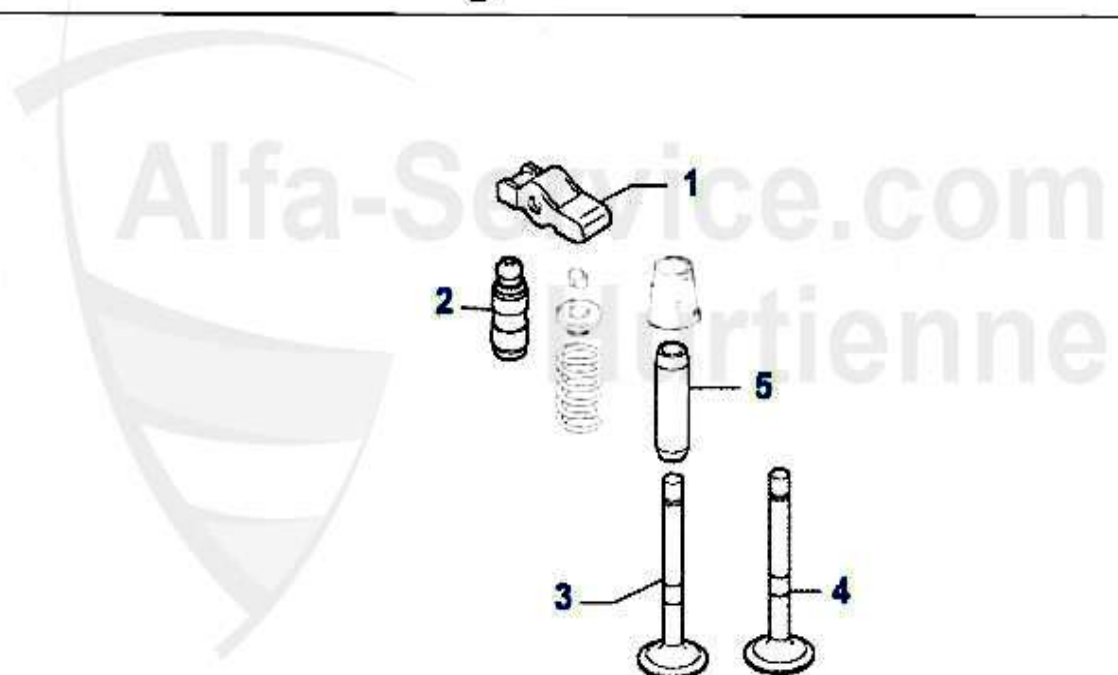

Ventiltrieb/Timing Train 156 1.9 JTD 10V

1	KH64765	Kipphebel 147,156,166,Nuovo GT JTD 16/20V	10.67 EUR
2	HST67972	Stößel 147,156,166,Nuovo GT JTD 16/20V	35.11 EUR
3	VE95535	OE. 55195535 Valve Intake JTD 16/20V	18.98 EUR
4	VA87902	OE. 46787902 Valve-Exhaust JTD 16/20V	20.00 EUR
5	VFEA86786	OE. 55186786 Valve Guide Intake/Exhaust JTD 16/20V	13.34 EUR