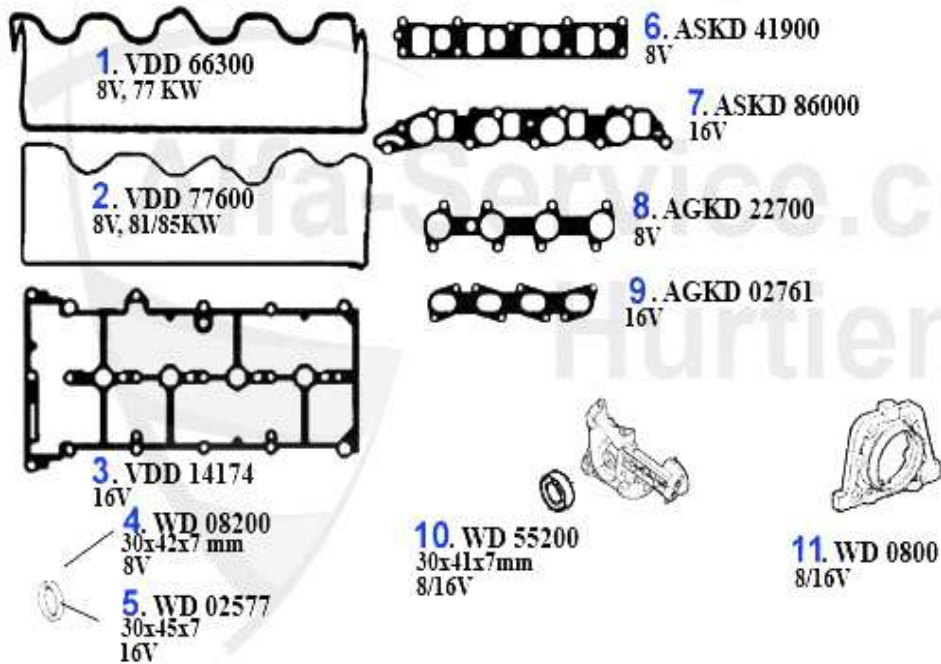

Dichtungen Motor/Gaskets Engine 156 1.9 JTD

1	VDD66300	Ventildeckeldichtung 145/6,156 1.9 JTD CF2 Bj. 97-01 74KW	11.19 EUR
2	VDD77600	Ventildeckeldichtung 147,156 1.9 JT D 8V 81/85 KW	13.23 EUR
3	VDD14174	Ventildeckeldichtung 147,156,Nuovo GT 1.9 JTD 16V	21.03 EUR
4	WD08200	CAMSHAFT 145/6,155,156,GTV/SPIDER (916), 166 VARIOUS 96-01	11.84 EUR
5	WD02577	Siri Nockenwelle 147,156,166,Nuovo GT 1.9/2.4 JTD 16V/20V	5.90 EUR
6	ASKD41900	Ansaugkrümmerdichtung 145/6,147,156 1.9 JTD	15.28 EUR
7	ASKD86000	Ansaugkrümmerdichtung 147,156,Nuovo GT 1.9 JTD 16V	20.99 EUR
8	AGKD22700	Abgaskrümmerdichtung 145/6,147,156 1.9 JTD	19.99 EUR
9	AGKD02761	EXHAUST MANIFOLD GASKET 145/6,147,155, 156,166,GTV/SPIDER (916) TS/JTS 16 V STARTING FROM YEAR 1998	22.22 EUR
10	WD55200	OE.7628850 oil seal crankshaft front	10.31 EUR
11	WD0800	OIL SEAL CRANKSHAFT REAR (FLYWHEEL) 147 1.6 TS 16V/1.9 JTD 03>, 156 1.9/2.4 JTD 00>	47.50 EUR