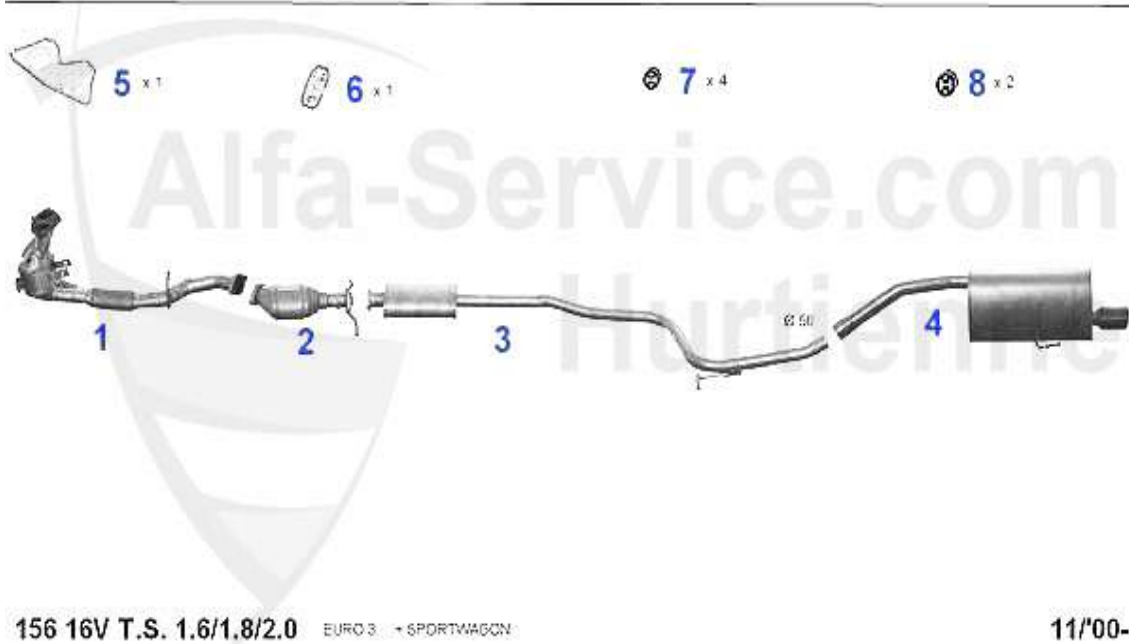

Abgasanlage/Exhaust System 156 TS CF3

156 16V T.S. 1.6/1.8/2.0 EURO 3 - SPORTWAGON

11/'00-

1	KAT09273 Hosenrohr mit Kat 147 1.6 TS (88KW)	750.93 EUR
1	KAT74247 OE. 60674247 EXHAUST PIPE 1st KATALYSATOR 156 1.8 TS CF3	983.50 EUR
1	KAT39668 OE. 46739668 EXHAUST PIPE/1ST KAT 147 1.6(88KW)/2.0 TS 16V	995.09 EUR
2	KAT39666 OE. 46739666 SILENCER CATALIZED/2nd KAT 147 1.6(88KW)/2.0 TS 16V	902.76 EUR
3	MSD116406 CENTER MUFFLER 156 1.6-2.0 16V TS 00> CF3,Nuovo GT 1.8 TS	193.89 EUR
4	NSD116407 REAR SILENCER 156 1.6-2.0 16V TS 97>	187.43 EUR
5	SAT094038 OE. 46803532 GASKET f. KAT 147,156,916 you need 2 rings!	9.13 EUR
6	SAT74963 Dichtung Kat 147 1.6 TS (88KW),156/ SW,gtv/spider (916) TS	11.19 EUR
7	SAT091143 SILENT BLOC MUFFLER SUSPENSION SPIDER/ GTV (916),156,166,147 1.9JTD 8/16V	3.53 EUR
8	SAT091066 OE.60655991 rubber exhaust hanger 147/156	4.00 EUR