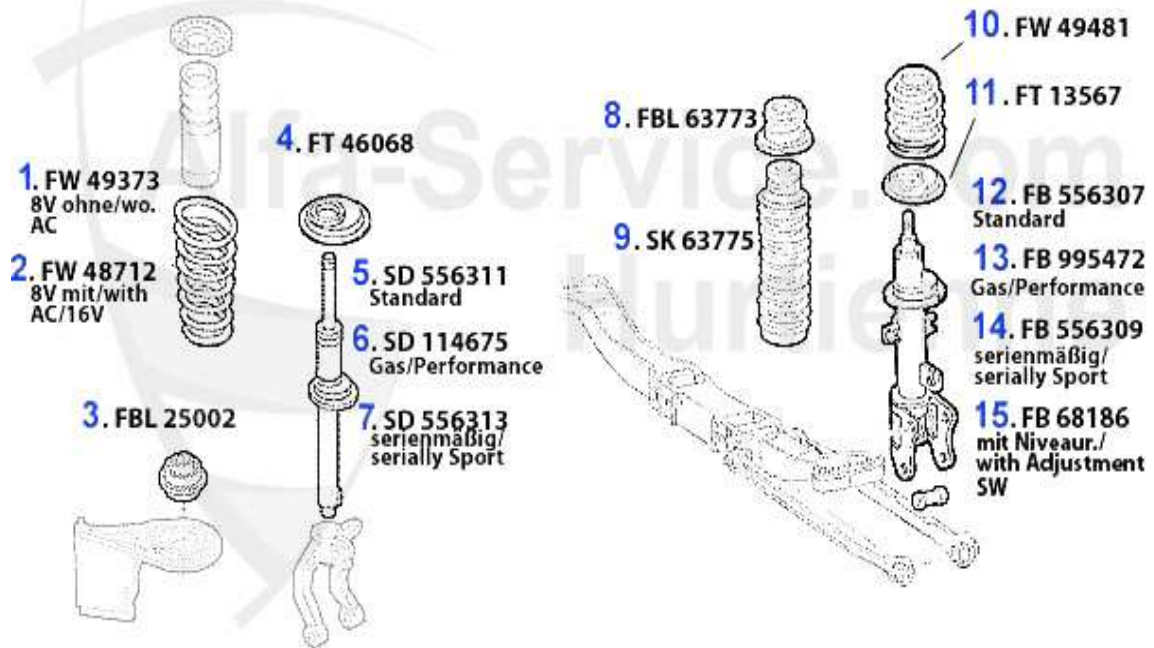

Federbeine/Struts 156 1.9 JTD

1	FW49373	Fahrwerksfeder vorne 156 2.0 16V TS (mit klima), 1.9 JTD (ohne klima)	55.91 EUR
2	FW48712	OE. 60668248 SPRING FA 156 1.9 JTD with AC	70.78 EUR
3	FBL25002	OE.60625002,STRUT BEARING FRONT 147, 156,166, NOUVO GT	24.99 EUR
4	FT46068	OE.46746068 RING f. STRUT 147 FA (RUBBER)	4.51 EUR
5	SD556311	Stossdämpfer vorne 156 oben Stift/unten Schelle,1-Rohr Gas für Standardfahrwerk,Nuovo GT 4-Zyl. > #040893	107.72 EUR
6	SD114675	SHOCK ABSORBER FRONT 147,156, 1-PIPE GAS PERFORMANCE, OE.60671076	119.00 EUR
7	SD556313	Stossdämpfer vorne 156 oben Stift/unten Schelle ,1-Rohr Gas für Seriensportfahrwerk	114.89 EUR
8	FBL63773	OE. 60663773 ELASTIC PAD f. REAR STRUT 156 # 0116246>	72.47 EUR
9	SK63775	OE. 60663775 SHIELD f. STRUT RA 147	21.99 EUR
10	FW49481	Fahrwerksfeder hinten 147,156,Nuovo GT	69.00 EUR
11	FT13567	OE. 60613567 RING f. STRAUT 147 RA	14.90 EUR
12	FB556307	Federbein hinten 156,2-Rohr Gas	132.34 EUR
13	FB995472	Federbein hinten 156,1-Rohr Gas Sportdämpfer zur Nachrüstung	179.52 EUR
14	FB556309	Federbein hinten 156,2-Rohr Gas,für Seriensportfahrwerk	142.60 EUR
15	FB68186	OE. 60668186 REAR SHOCK ABSORBER 156 SW with ADJUSTMENT	***