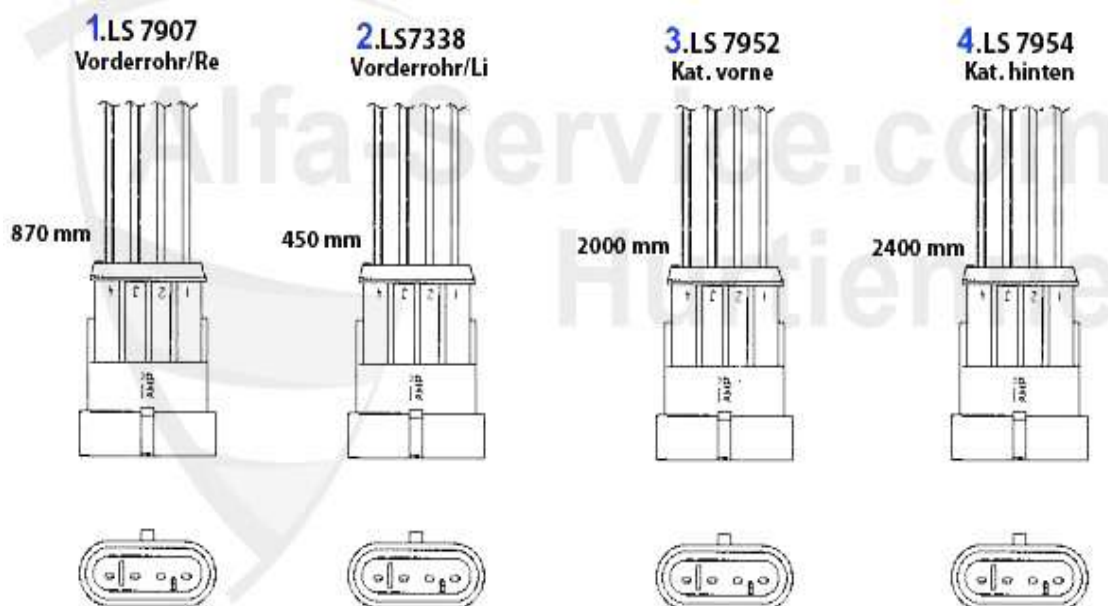

Lambda-Sonde/Lambda Probe 156 2.5 V6 24V/GTA CF3 Bj. 02>

1	LS7907	Lambda-Sonde 147 GTA,156 2.5 V6 24V bj. 10.00>/3.2 GTA,gtv/spider (916) 3.2 V6 24V,GT Nuovo 3.2 V6 24V 4-adrig	108.00 EUR
2	LS7338	Lambda-Sonde 147 1.6/2.0 16V TS, 156 1.6/1.8/2.0 16V TS/2.5 V6 24V, 3.2 GTA,166 2.0 16V TS,gtv/spider (916) 2.0 TS bj. 08.00> 4-adrig	112.85 EUR
3	LS7952	Lambda-Sonde 147 GTA,156 2.5 V6 24V bj. 01.02>/3.2 GTA,GT Nuovo 3.2 V6 24V,gtv/spider 3.2 V6 24V,4-adrig	99.00 EUR
4	LS7954	Lambda-Sonde 147 GTA,156 2.5 V6 24V bj. 01.02>/ 3.2 GTA bj.03.02>,166 3.2 V6 24V, gtv/spider (916) 3.2 V6 24V, GT Nuovo 3.2 V6 24V,4-adrig	69.00 EUR