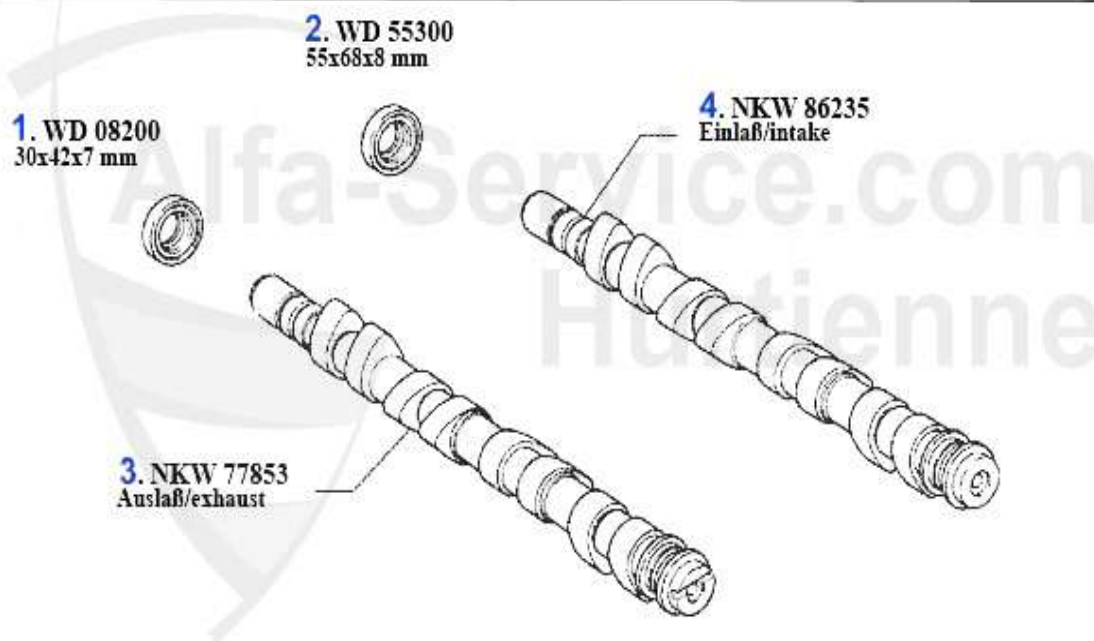

Nockenwelle/Camshaft 156 JTS

1	WD08200	CAMSHAFT 145/6,155,156,GTV/SPIDER (916), 166 VARIOUS 96-01	11.84 EUR
2	WD55300	siri nockenwelle 145/6,155,156 1.6,1.7,1.8,2.0 16V TS	16.97 EUR
3	NKW77853	OE. 60677853 CAMSHAFT EXHAUST 2.0 JTS	509.00 EUR
4	NKW86235	OE. 55186235 CAMSHAFT INTAKE 2.0 JTS	458.99 EUR