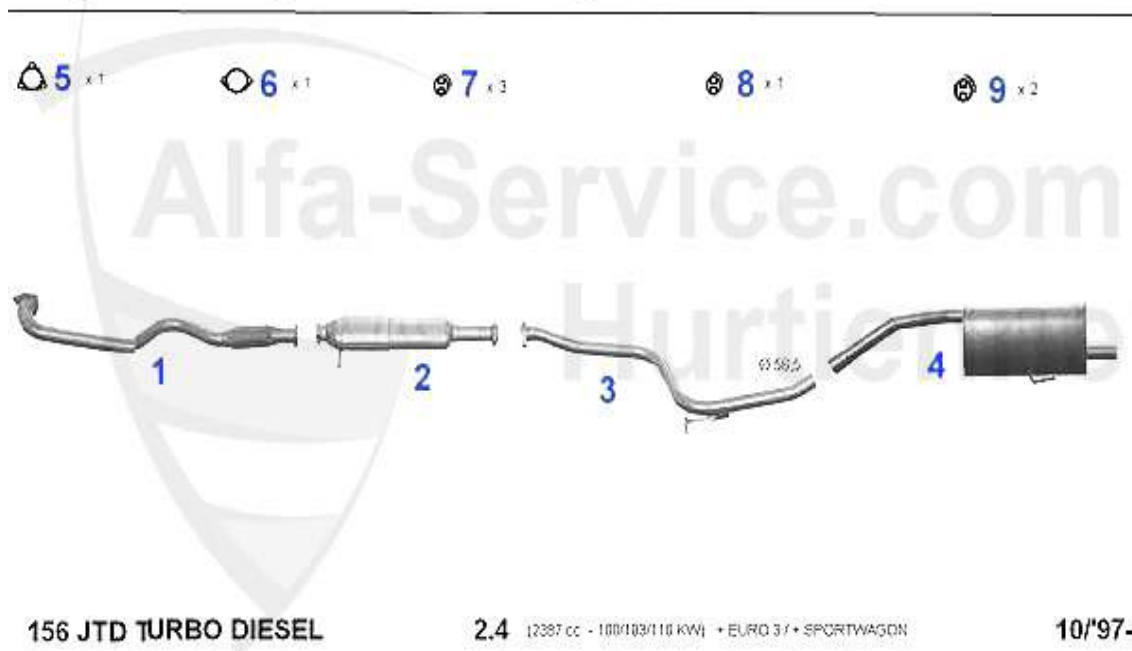

Abgasanlage/Exhaust System 156 2.4 JTD 10V

1	VSD116621 Vorschalldämpfer 156 2.4 JTD bj. 97>	214.40 EUR
2	KAT116633 CENTER CATALYST 147 1.9 JTD,156 1.9 & 2.4 JTD 97>	692.97 EUR
3	MR116604 Mittelrohr 156 1.9 & 2.4 JTD 1.9 JTD bis # 0434143	101.15 EUR
4	NSD116607 REAR SILENCER 156 1.9 & 2.4 JTD 97>	193.38 EUR
5	SAT094560 GASKET FRONT MUFFLER 145/6,156,166 JTD	4.62 EUR
6	SAT094484 Dichtung VSD/Kat Diverse	9.75 EUR
7	SAT091143 SILENT BLOC MUFFLER SUSPENSION SPIDER/ GTV (916),156,166,147 1.9JTD 8/16V	3.53 EUR
8	SAT091066 OE.60655991 rubber exhaust hanger 147/156	4.00 EUR