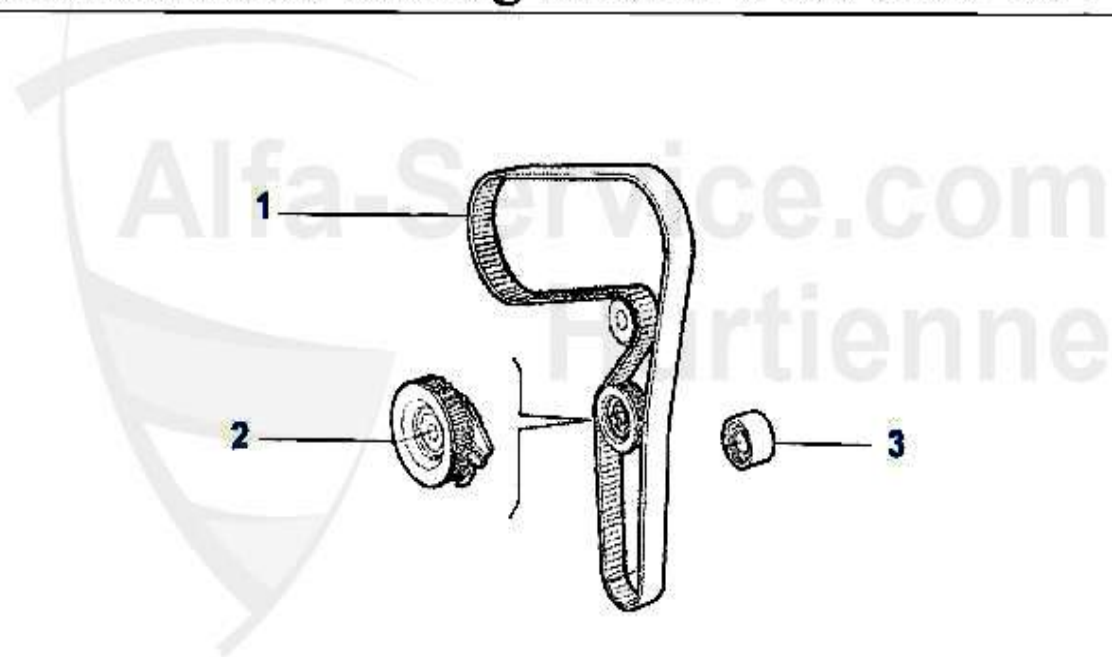

Zahnriemen/Timing Belt 156 1.9 JTD 16V

1	ZR94958	Zahnriemen 147,156,166,Nuovo GT JTD 16/20V	58.48 EUR
2	SR55844	TENSIONING PULLEY TIMING BELT 145/6/7 , 156 , 166 1,9 & 2,4 JTD	68.22 EUR
3	UR55842	GUIDE PULLEY TIMING BELT 145/6/7,156 , 166 1,9 & 2,4 JTD	34.77 EUR