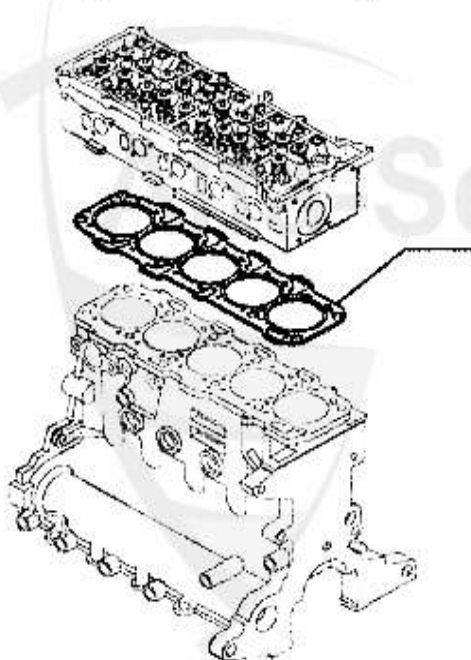

Kopfdichtung/Headgasket 156 2.4 JTD

Achtung/Attention:

Beim Bestellen der Kopfdichtung bitte auf die entsprechende Markierung achten!
Before you order the headgasket, please note the marking!

1. ZKD 20200 10V, CF2, 1,60 mm	4. ZKD 37200 10V, CF3, 0,82 mm
2. ZKD 20210 10V, CF2, 1,70 mm	5. ZKD 37210 10V, CF3, 0,92 mm
3. ZKD 20210 10V, CF2, 1,80 mm	6. ZKD 37220 10V, CF3, 1,02 mm
7. ZKD 90353 20V, 0,82 mm	
8. ZKD 90354 20V, 0,92 mm	
9. ZKD 90355 20V, 1,02 mm	

1	ZKD20200	Kopfdichtung 156,166 2.4 JTD Bj. 97-00 Dicke: 1.60 mm 0 Kerben	91.30 EUR
2	ZKD20210	OE.60814967, HEAD GASKET 156,166 2.4 JTD 97-00, THICKNESS 1.70MM 1 JAG	91.30 EUR
3	ZKD20220	Kopfdichtung 156,166 2.4 JTD Bj. 97-00 Dicke: 1.80 mm 2 Kerben	91.30 EUR
4	ZKD37200	Kopfdichtung 156,166 2.4 JTD CF3 103/110 KW ACHTUNG: auf Markierung achten 0 Kerbe	70.78 EUR
5	ZKD37210	Kopfdichtung 156,166 2.4 JTD CF3 103/110 KW ACHTUNG: auf Markierung achten 1 Kerbe	70.78 EUR
6	ZKD37220	Kopfdichtung 156,166 2.4 JTD CF3 103/110 KW ACHTUNG: auf Markierung achten 2 Kerben	81.04 EUR
7	ZKD90353	Kopfdichtung 156,166 2.4 JTD 129 KW ACHTUNG: auf Markierung achten 0 Kerben	56.42 EUR
8	ZKD90354	HEAD GASKET 156,166 2.4 JTD 129 KW CAUTION! PLEASE CHECK MARK 1 JAG!	83.75 EUR
9	ZKD90355	HEAD GASKET 156,166 2.4 JTD 129 KW CAUTION! PLEASE CHECK MARK 2 JAGS!	86.25 EUR