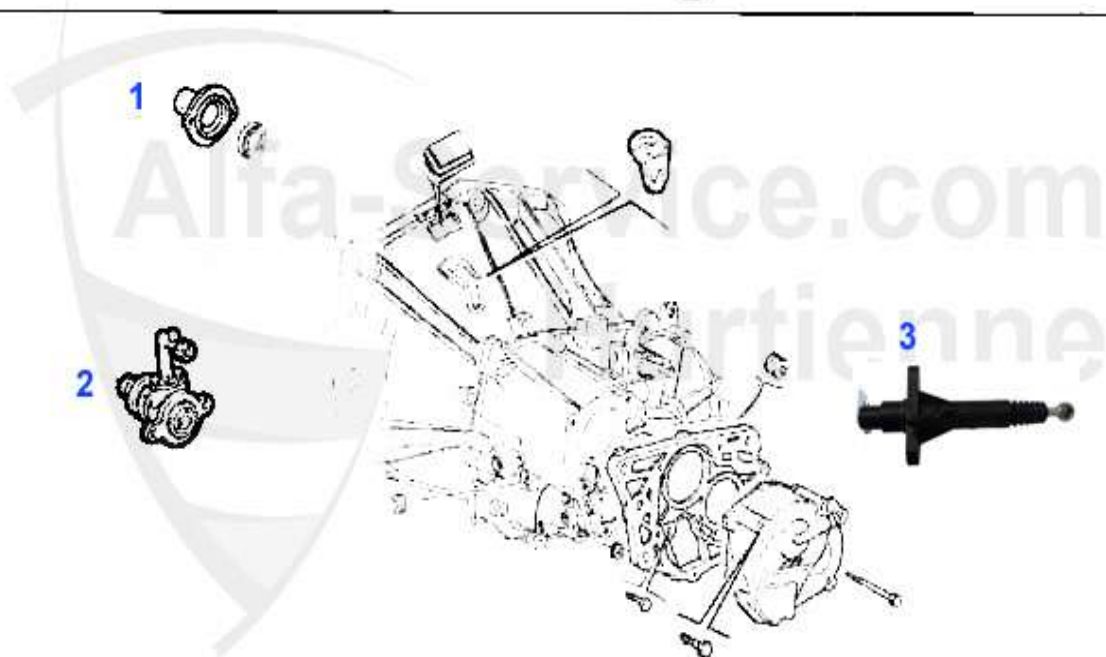

Kupplungs-Kit/Clutch Set 156 1.6/1.8 TS

1. KK 853201

Ø 215 mm

1 KK853201 CLUTCH KIT 147,156 1.6/1.8 16V TS 09.97>,NUOVO GT 1.8 TS,
OE.55190737

195.16 EUR

Ausrücker/Sleeve Bearing 156 1.6/1.8 TS

1	FH1140	Schiebehülse für Ausrücker 145/6, 147,155,156,gtv/spider (916)	9.66 EUR
2	ZA186498	OE. 55186498 SLEEVE T/OBEARING 147,Nuovo GT 12.2003>	84.99 EUR
2	ZA46516373OE. 55184041	SLEEVE BEARING	89.68 EUR
3	KGZ018	CLUTCH MASTER CYLINDER 156 1.8/2.0 TS CF2 (97-05) 1.6/1.8/2.0 TS CF3	129.00 EUR