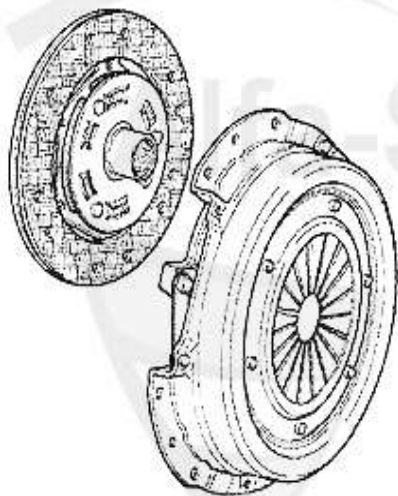

Kupplungs-Kit/Clutch Set 156 2.4 JTD 10V

1. KK 853501

Ø 235 mm

1 KK853501 Kupplungs-Kit 145/6,156 1.9/2.4 JTD 166 2.0 TS Bj. 09.97-10.00 (ohne Ausrücker)

337.00 EUR