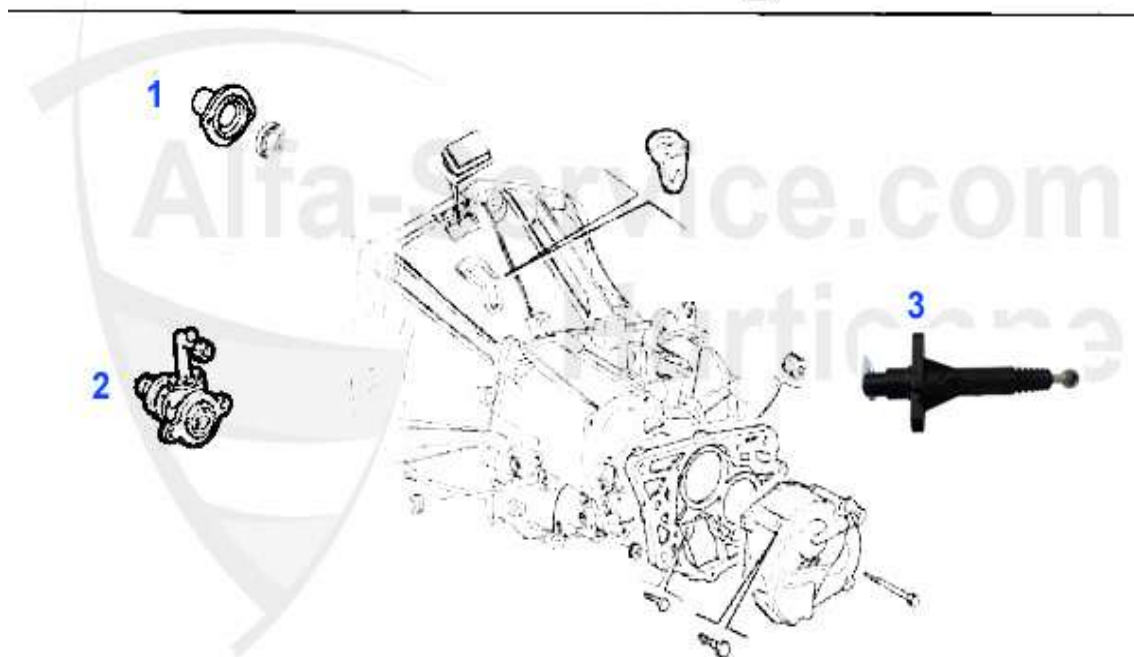

Kupplungs-Kit/Clutch Set 156 2.0 TS

1. KK 951301

Ø 230 mm

1 KK951301 OE. 55190114 CLUTCH KIT 147,156/SW 2.0 TS, WITHOUT RELEASE B.

322.56 EUR

Ausrücker/Sleeve Bearing 156 2.0 TS

1	FH1140	Schiebehülse für Ausrücker 145/6, 147,155,156,gtv/spider (916)	9.66 EUR
2	ZA186498	OE. 55186498 SLEEVE T/OBEARING 147,Nuovo GT 12.2003>	84.99 EUR
2	ZA46516373	OE. 55184041 SLEEVE BEARING	89.68 EUR
3	KGZ018	CLUTCH MASTER CYLINDER 156 1.8/2.0 TS CF2 (97-05) 1.6/1.8/2.0 TS CF3	129.00 EUR