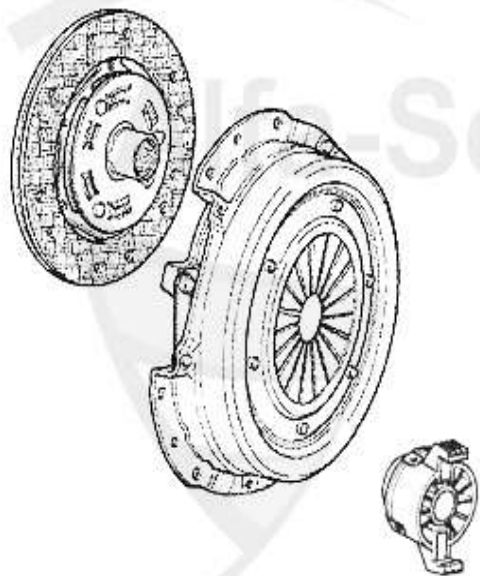

Kupplungs-Kit/Clutch Set 156 1.9 JTD 8V

1. KK 853501

Ø 235 mm

1 KK853501 Kupplungs-Kit 145/6,156 1.9/2.4 JTD 166 2.0 TS Bj. 09.97-10.00 (ohne Ausrücker)

337.00 EUR