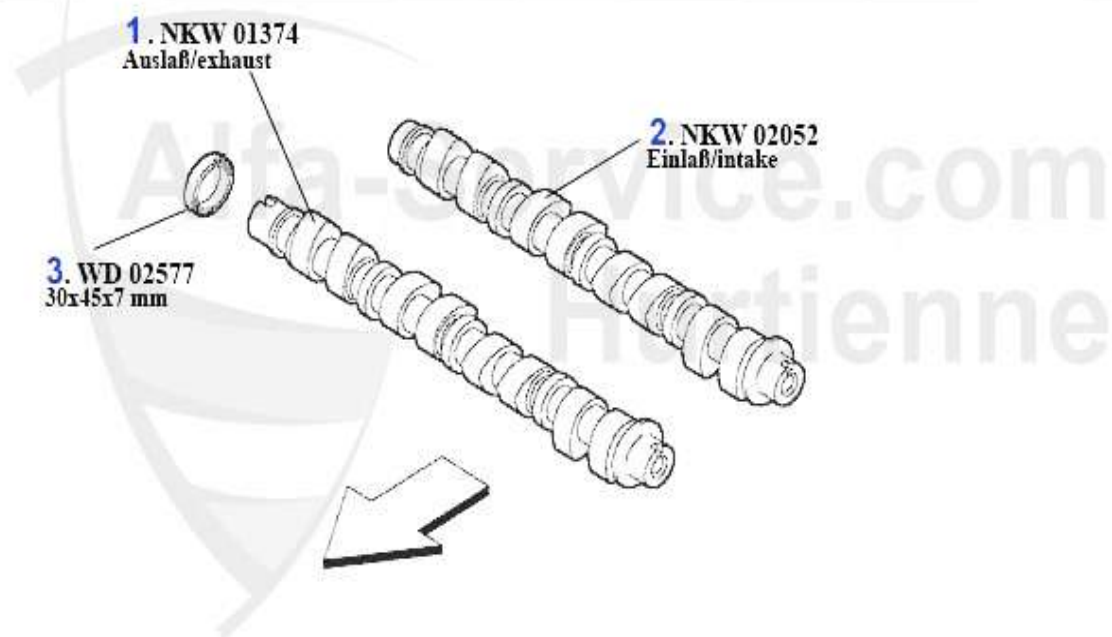

Nockenwelle/Camshaft 156 1.9 JTD 16V

1	NKW01374 Nockenwelle Auslaß 147,156,Nuovo GT 1.9 JTD 16V	179.52 EUR
2	NKW02052 Nockenwelle Einlaß 147,156,Nuovo GT 1.9 JTD 16V	208.25 EUR
3	WD02577 Siri Nockenwelle 147,156,166,Nuovo GT 1.9/2.4 JTD 16V/20V	5.90 EUR