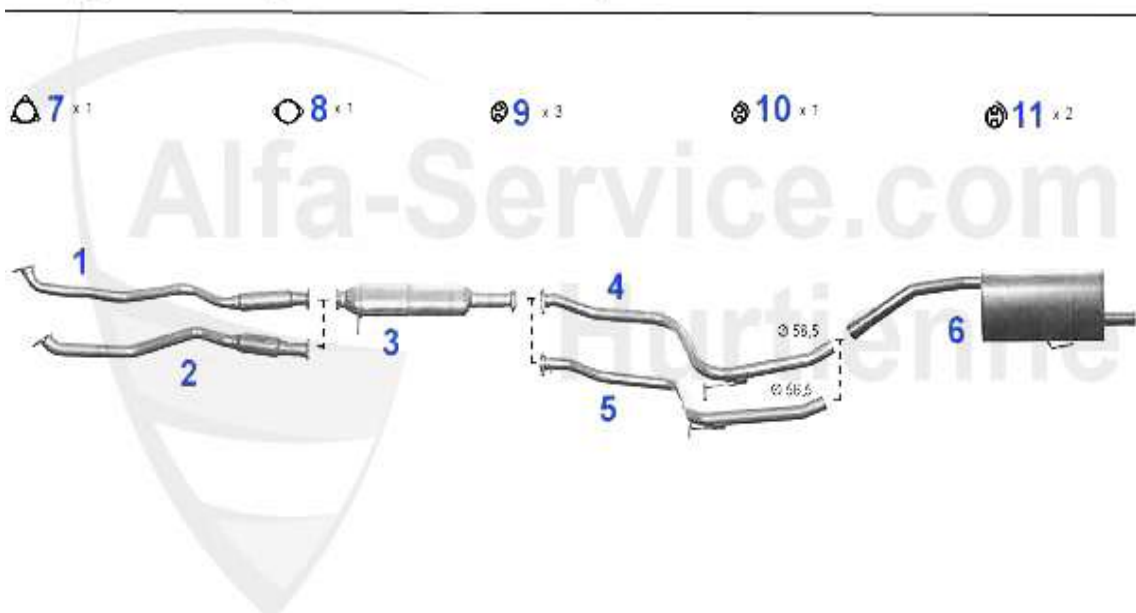

Abgasanlage/Exhaust System 156 1.9 JTD 8V

156 JTD TURBO DIESEL 1.9 8/16 V -

(1910 cc. - 77/81/85/103 kW) - + EURO 3 (+ SPORTWAGON)

10/'97-

1	VSD116601 Vorschalldämpfer 156 1.9 JTD bj. 97> bis # 0434143	222.51 EUR
2	VSD116631 Vorschalldämpfer 147 1.9 JTD bj. 10.00> 156 1.9 JTD bj. 97> ab # 0434143	219.02 EUR
3	KAT116633 CENTER CATALYST 147 1.9 JTD,156 1.9 & 2.4 JTD 97>	692.97 EUR
4	MR116604 Mittelrohr 156 1.9 & 2.4 JTD 1.9 JTD bis # 0434143	101.15 EUR
5	MR116634 Mittelrohr 156 1.9 JTD ab # 0434143 Nuovo GT 1.9 JTD CF3/4	108.33 EUR
6	NSD116607 REAR SILENCER 156 1.9 & 2.4 JTD 97>	193.38 EUR
7	SAT094560 GASKET FRONT MUFFLER 145/6,156,166 JTD	4.62 EUR
8	SAT094484 Dichtung VSD/Kat Diverse	9.75 EUR
9	SAT091143 SILENT BLOC MUFFLER SUSPENSION SPIDER/ GTV (916),156,166,147 1.9JTD 8/16V	3.53 EUR
10	SAT091066 OE.60655991 rubber exhaust hanger 147/156	4.00 EUR