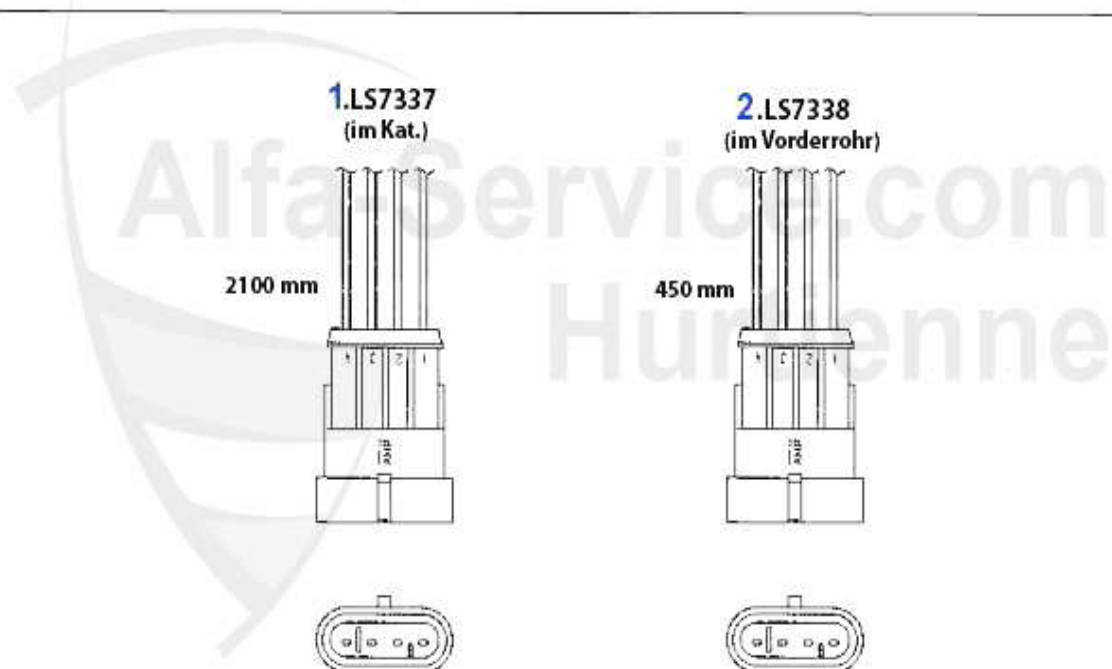

Lambda-Sonde/Lambda Probe 156 TS CF3

1	LS7337	OE. 46760863 LAMBDA PROBE 147,156 1.6 (88KW)/1.8 (103KW)/2.0 (110KW)	59.00 EUR
2	LS7338	Lambda-Sonde 147 1.6/2.0 16V TS, 156 1.6/1.8/2.0 16V TS/2.5 V6 24V, 3.2 GTA,166 2.0 16V TS,gtv/spider (916) 2.0 TS bj. 08.00> 4-adrig	112.85 EUR