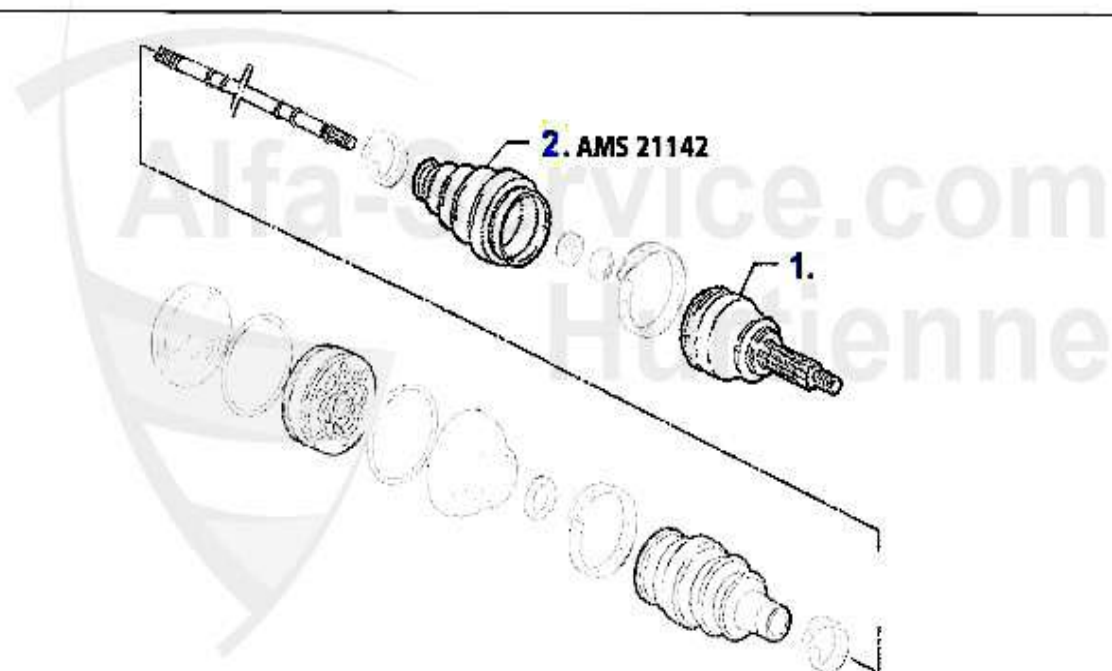

Antriebswelle/Driveshaft 156 3.2 V6 24V/GTA

1	GS07922	OE. 46307922 CONST.VELLOCITY JOI 147,156, Nuovo GT 3.2 V6 24V/GTA	254.51 EUR
2	AMS21142	OE. 46307733 BOOT SET 147,156,gtv/spider (916),Nuovo GT 3.2 V6 24V/GTA	20.42 EUR