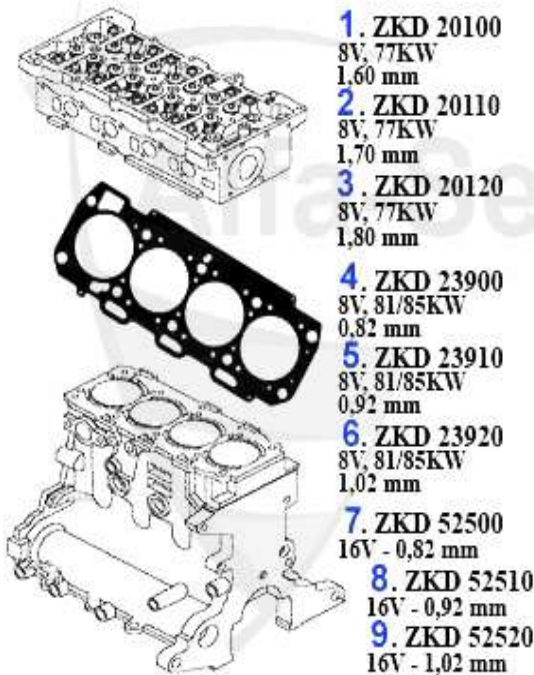

Kopfdichtung/Head Gasket 156 1.9 JTD

1. ZKD 20100
8V, 77KW
1,60 mm
2. ZKD 20110
8V, 77KW
1,70 mm
3. ZKD 20120
8V, 77KW
1,80 mm
4. ZKD 23900
8V, 81/85KW
0,82 mm
5. ZKD 23910
8V, 81/85KW
0,92 mm
6. ZKD 23920
8V, 81/85KW
1,02 mm
7. ZKD 52500
16V - 0,82 mm
8. ZKD 52510
16V - 0,92 mm
9. ZKD 52520
16V - 1,02 mm