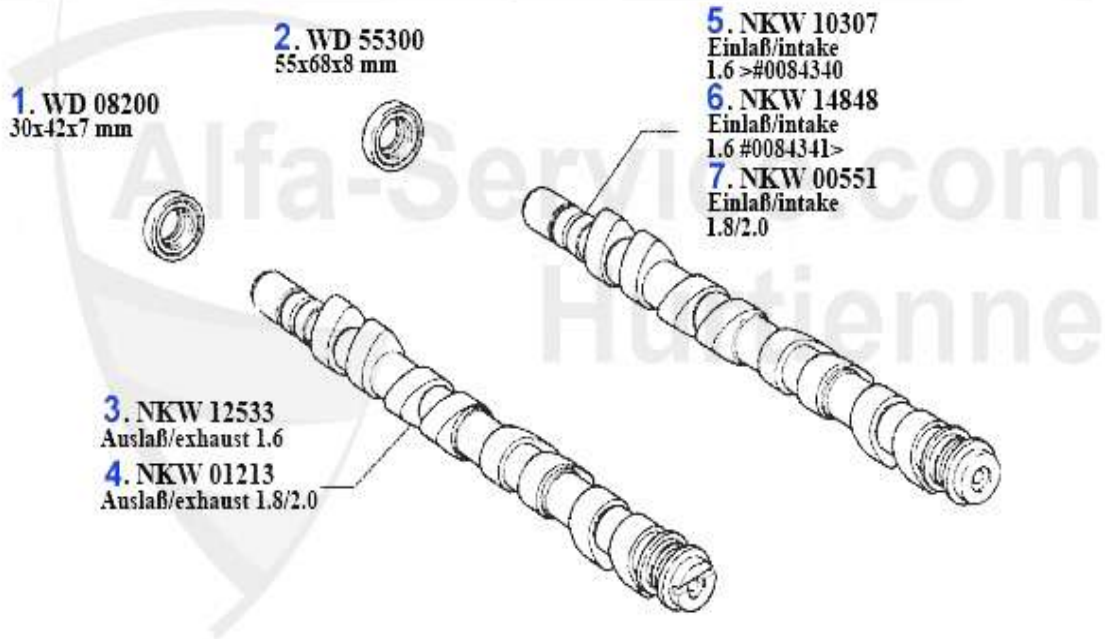

Nockenwelle/Camshaft 156 TS 16V

1	WD08200	CAMSHAFT 145/6,155,156,GTV/SPIDER (916), 166 VARIOUS 96-01	11.84 EUR
2	WD55300	siri nockenwelle 145/6,155,156 1.6,1.7,1.8,2.0 16V TS	16.97 EUR
3	NKW12533	Nockenwelle (Auslaß) 145/6,147,155, 156 1.4/1.6 TS 16V	243.13 EUR
4	NKW01213	OE. 60601213 CAMSHAFT	336.69 EUR
5	NKW10307	Nockenwelle (Einlaß) 145/6,155,156 1.4/1.6 TS 16V	242.11 EUR
6	NKW14848	Nockenwelle 145/6 1.6 TS 16V # 1650 88>, 156 1.6 TS 16V #84340>	230.82 EUR
7	NKW00551	OE. 60600551 CAMSHAFT	279.76 EUR