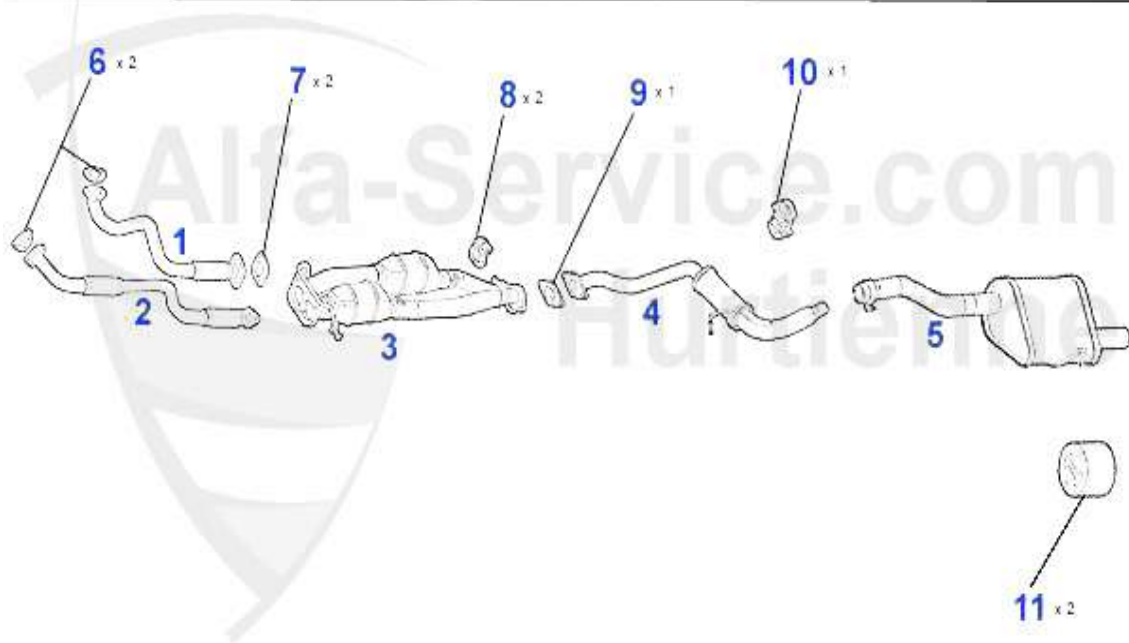

Abgasanlage/Exhaust System 156 2.5 V6 24V/GTA Bj. 02>

1	VR69658	OE. 60669658 EXHAUST PIPE FR 147 GTA	265.70 EUR
2	VR69659	OE. 60669659 EXHAUST PIPE FL 147 GTA	327.25 EUR
3	KAT76395	OE. 60676395 SILENCER CATALIZED 156/SW GTA	1200.26 EUR
3	KAT70266	OE. 60670266 SILENCER CATALIZED 156/SW 2.5 V6 24V 2002>	1282.33 EUR
4	MSD116506	Mitteltopf 156 2.0 JTS 16V bj. 02> 156 2.5 V6 bj. 97>/Nuovo GT 2.0 JTS	225.70 EUR
4	MSD76396	OE. 60676396 MIDDLE SILENCER 156/SW GTA	***
5	NSD116507	REAR SILENCER 156 2.5 V6 24V 97- 156 2.0 JTS 16V 02>	230.82 EUR
5	NSD76397	OE. 60676397 REAR SILENCER 156/SW GTA	389.00 EUR
6	SAT69665	OE. 60669665 SEALING GASKET f. EXHAUST PIPE 147,156,166,Nuovo GT V6 24V/GTA	7.18 EUR
7	SAT094484	Dichtung VSD/Kat Diverse	9.75 EUR
8	SAT091143	SILENT BLOC MUFFLER SUSPENSION SPIDER/ GTV (916),156,166,147 1.9JTD 8/16V	3.53 EUR
10	SAT091066	OE.60655991 rubber exhaust hanger 147/156	4.00 EUR