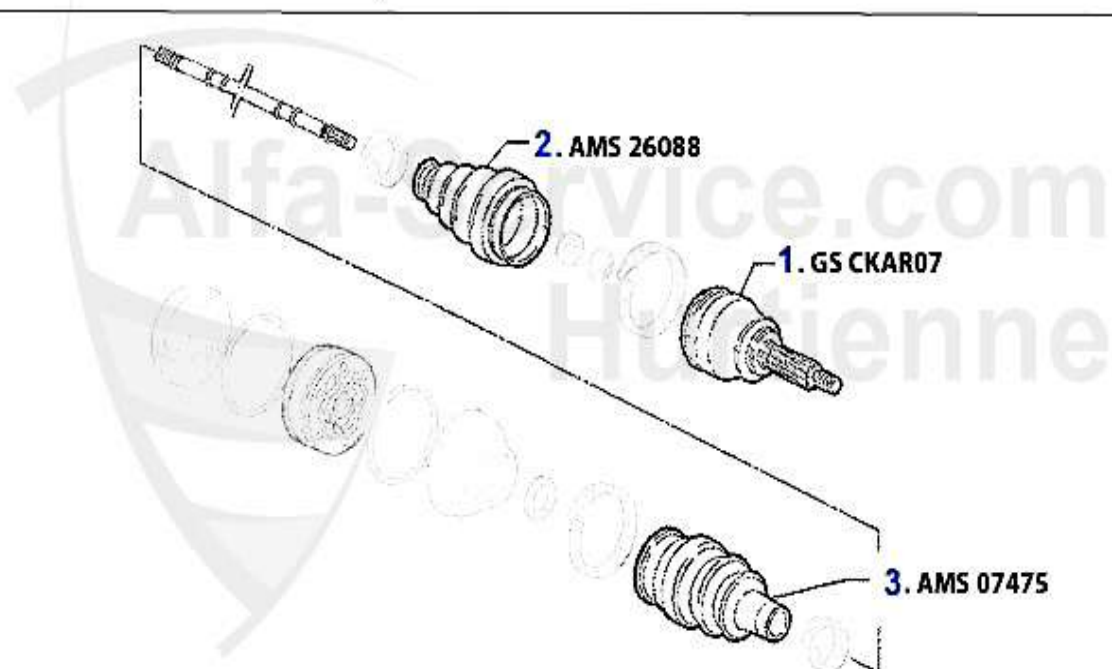

Antriebswelle/Driveshaft 156 2.4 JTD 10V

2 AMS26088 OE. 60556609 Boot Set Wheel Side

24.89 EUR

3 AMS07475 OE. 46307475 BOOT SET 147 1.9 JTD 16V 156/SW V6 24V

22.47 EUR