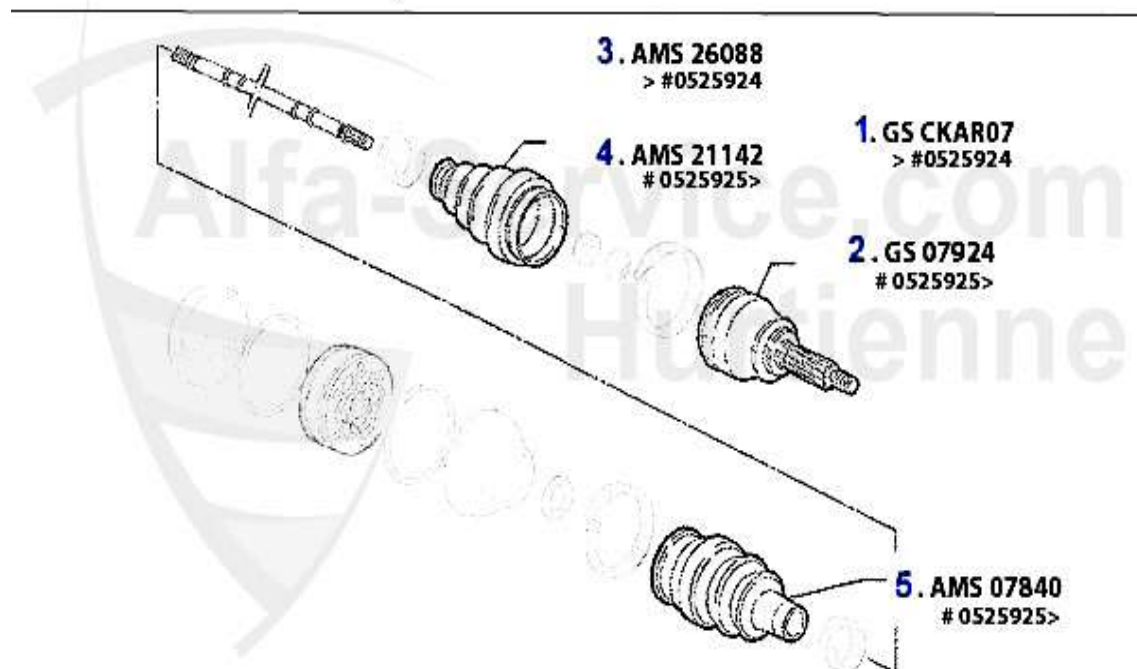

Antriebswelle/Driveshaft 156 1.9 JTD 16V

2	GS07924	OE. 46307924 CONST.VELLOCITY JOI 156 1.9 JTD 8V (85KW)	142.60 EUR
3	AMS26088	OE. 60556609 Boot Set Wheel Side	24.89 EUR
4	AMS21142	OE. 46307733 BOOT SET 147,156,gtv/spider (916),Nuovo GT 3.2 V6 24V/GTA	20.42 EUR
5	AMS07840	OE. 46307840 BOOT SET 147 1.9 JTD # 3145308>	21.44 EUR