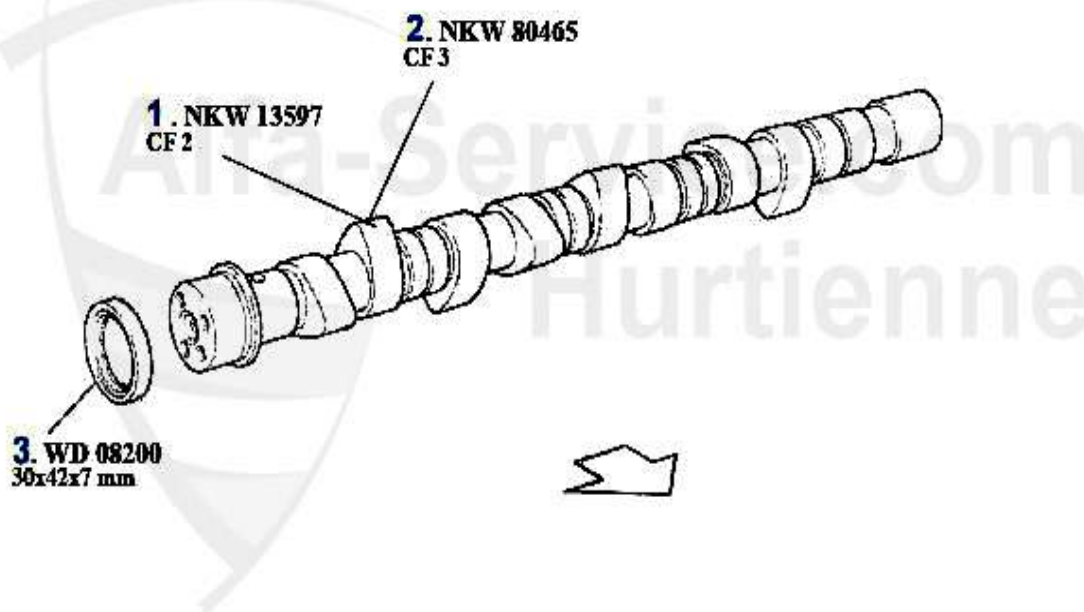

Nockenwelle 156 2.4 JTD 10V

1	NKW13597 Nockenwelle 156,166 2.4 JTD CF2 (10 3 KW)	386.75 EUR
2	NKW80465 OE. 46780465 CAMSHAFT 2.4 JTD 10V (CF3)	328.27 EUR
3	WD08200 CAMSHAFT 145/6,155,156,GTV/SPIDER (916), 166 VARIOUS 96-01	11.84 EUR