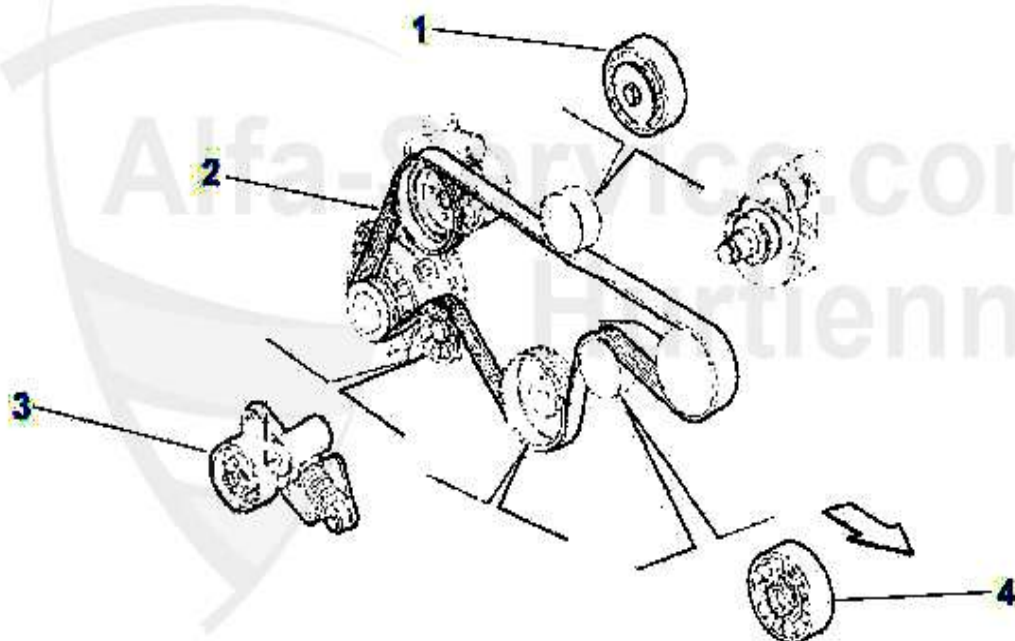

Keilriemen/V-Belt 156 2.4 JTD 20V

1	UR55868	IDLER PULLEY RIBBED DRIVE BELT 156/166 2.4 JTD (WITH AC)	40.01 EUR
2	KRR6PK176 0	Keilrippenriemen 6PK1760 156 2.4JTD Generator/Servopumpe/ Klimakompressor	28.00 EUR
3	SR55879	Riemenspanner Keilrippenriemen 156/ 166 2.4 JTD	173.37 EUR
4	UR1005743	Umlenkrolle Keilrippenriemen 156 2.4 JTD	50.27 EUR