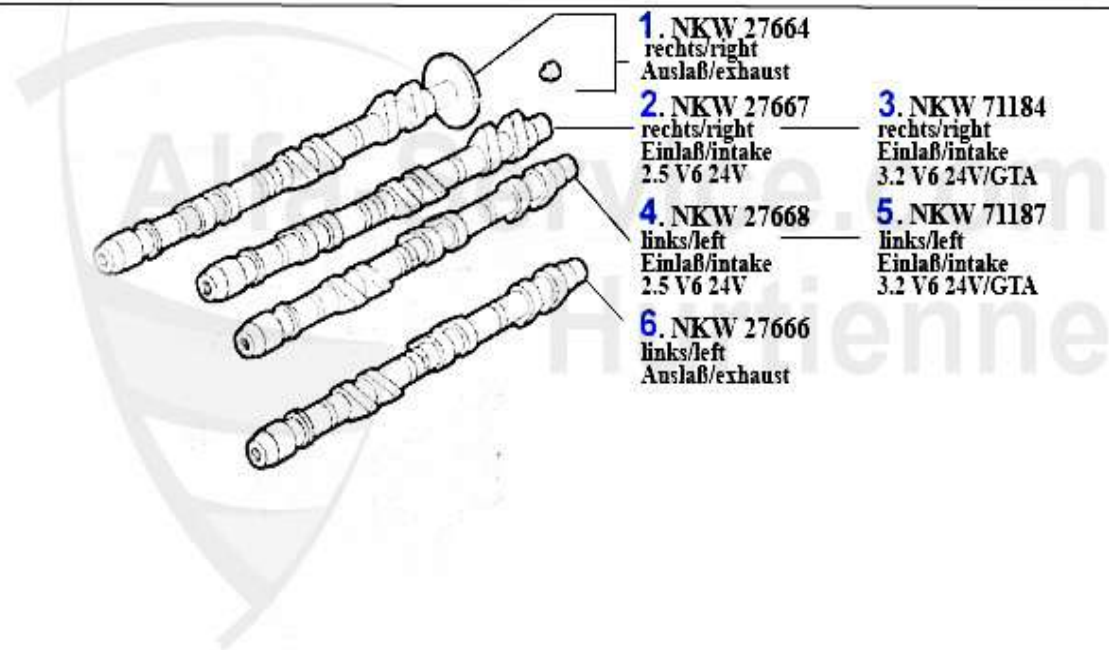

Nockenwelle/Camshaft 156 V6 24V/GTA

- **1. NKW 27664**
  rechts/right
  Auslaß/exhaust
- **2. NKW 27667**
  rechts/right
  Einlaß/intake
  2.5 V6 24V
- **3. NKW 71184**
  rechts/right
  Einlaß/intake
  3.2 V6 24V/GTA
- **4. NKW 27668**
  links/left
  Einlaß/intake
  2.5 V6 24V
- **5. NKW 71187**
  links/left
  Einlaß/intake
  3.2 V6 24V/GTA
- **6. NKW 27666**
  links/left
  Auslaß/exhaust

1	NKW27664 Nockenwelle rechts (Auslaß) 156,166 2.5 V6 24V,gtv/spider (916) Bj. 98> 3.0 V6 24V,Nouvo GT 3.2	416.74 EUR
2	NKW27667 Nockenwelle rechts (Einlaß) 156,166 2.5 V6 24V,gtv/spider (916) 3.0 V6 24V	253.59 EUR
3	NKW71184 OE. 60671184 Camshaft R Intake 3.2 V6 24V	379.00 EUR
4	NKW27668 Nockenwelle links (Einlaß) 156,166 2.5 V6 24V,gtv/spider (916) Bj. 98> 3.0 V6 24V	253.59 EUR
5	NKW71187 OE. 60671187 Camshaft R Intake 3.2 V6 24V	399.00 EUR
6	NKW27666 Nockenwelle links (Auslaß) 156,166 2.5 V6 24V,gtv/spider (916) Bj. 98> 3.0 V 24V,Nuovo GT 3.2	***