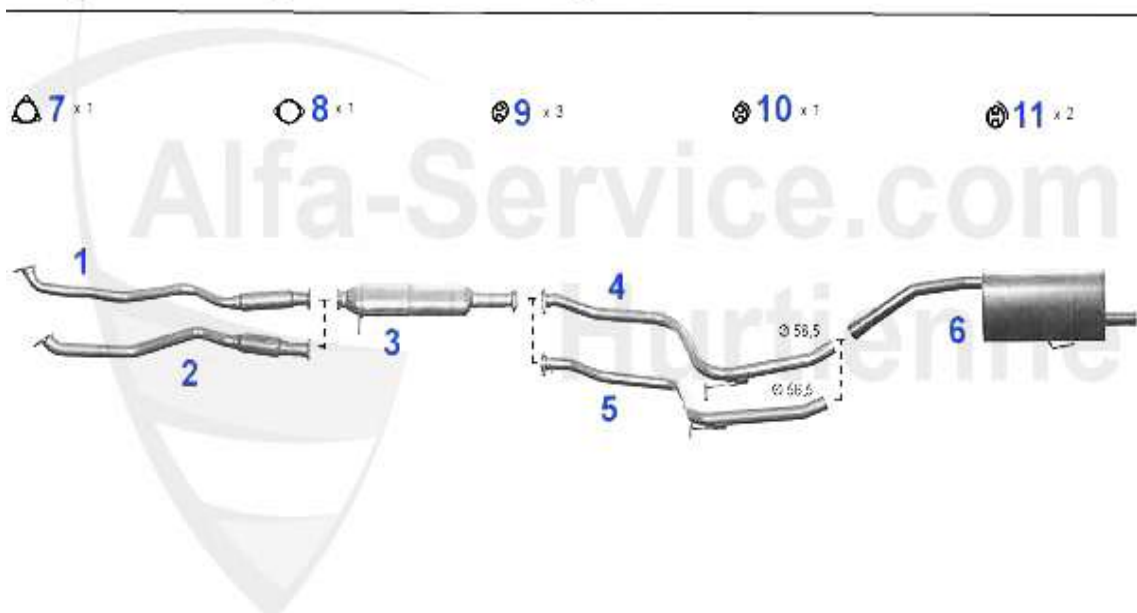

Abgasanlage/Exhaust System 156 1.9 JTD 16V

156 JTD TURBO DIESEL 1.9 8/16 V -

(1910 cc. - 77/81/85/103 kW) - + EURO 3 (+ SPORTWAGEN)

10/'97-

1	VSD116601 Vorschalldämpfer 156 1.9 JTD bj. 97> bis # 0434143	222.51 EUR
2	VSD116631 Vorschalldämpfer 147 1.9 JTD bj. 10.00> 156 1.9 JTD bj. 97> ab # 0434143	219.02 EUR
3	KAT116633 CENTER CATALYST 147 1.9 JTD,156 1.9 & 2.4 JTD 97>	692.97 EUR
4	MR116604 Mittelrohr 156 1.9 & 2.4 JTD 1.9 JTD bis # 0434143	101.15 EUR
5	MR116634 Mittelrohr 156 1.9 JTD ab # 0434143 Nuovo GT 1.9 JTD CF3/4	108.33 EUR
6	NSD116607 REAR SILENCER 156 1.9 & 2.4 JTD 97>	193.38 EUR
7	SAT094560 GASKET FRONT MUFFLER 145/6,156,166 JTD	4.62 EUR
8	SAT094484 Dichtung VSD/Kat Diverse	9.75 EUR
9	SAT091143 SILENT BLOC MUFFLER SUSPENSION SPIDER/ GTV (916),156,166,147 1.9JTD 8/16V	3.53 EUR
10	SAT091066 OE.60655991 rubber exhaust hanger 147/156	4.00 EUR