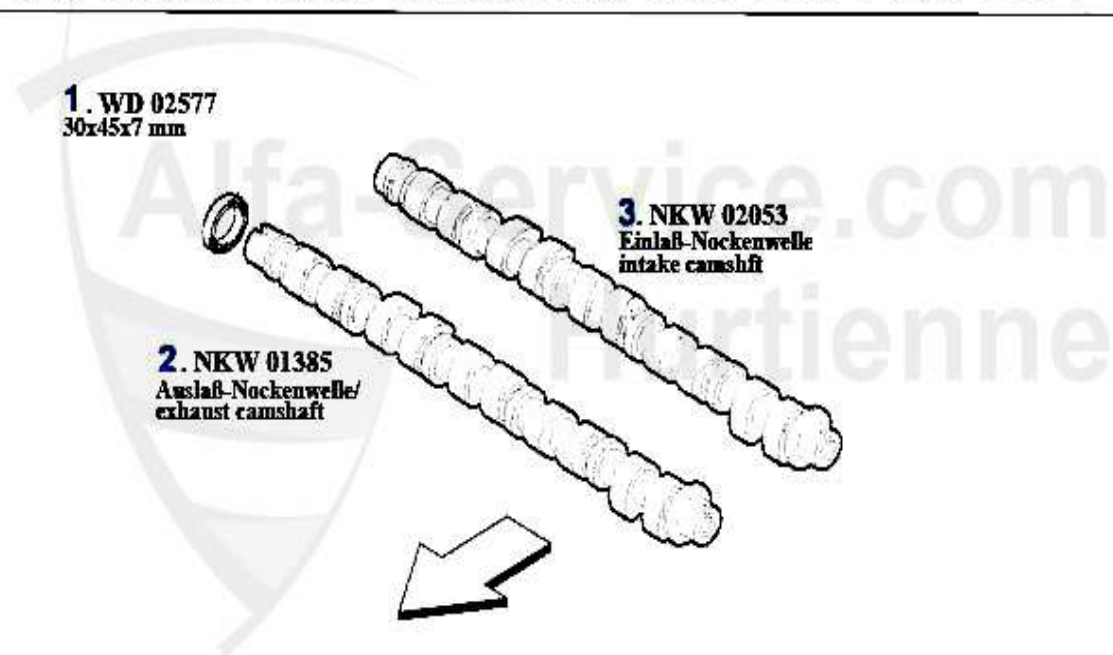

Nockenwelle/Camshaft 156 2.4 JTD 20V

1	WD02577	Siri Nockenwelle 147,156,166,Nuovo GT 1.9/2.4 JTD 16V/20V	5.90 EUR
2	NKW01385	OE. 73501385 CAMSHAFT EXHAUST 2.4 JTD 20V	299.00 EUR
3	NKW02053	OE. 46802053 CAMSHAFT INTAKE 2.4 JTD 20V	183.63 EUR