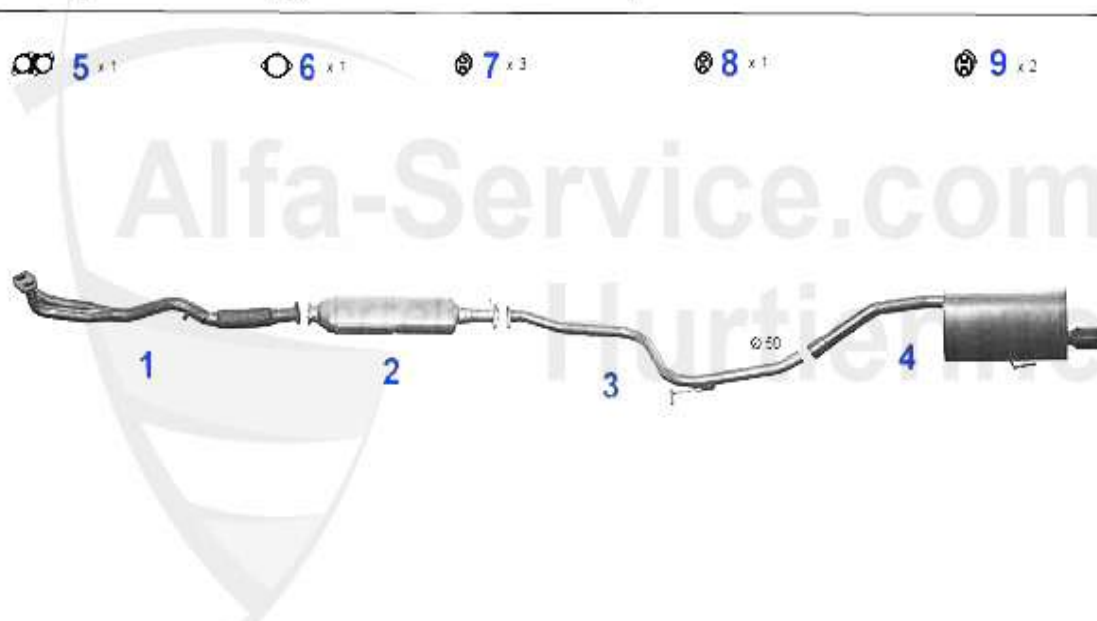

Abgasanlage/Exhaust System 156 TS CF2

156 16V T.S. 1.6/1.8/2.0 EURO 2 + SPORTWAGON

10/97-

1	VSD116401 Vorschalldämpfer 156 1.6-1.8 16V TS (außer Selespeed) Bj. 97> Abgasnorm euro 2	232.05 EUR
2	KAT116433 Katalysator 156 1.6-2.0 16V TS bj. 97> (Abgasnorm euro 2)	946.05 EUR
3	MR116404 Mittelrohr 156 1.6-2.0 16V TS bj. 97> (abgasnorm euro 2)	73.07 EUR
4	NSD116407 REAR SILENCER 156 1.6-2.0 16V TS 97>	187.43 EUR
5	SAT094474 Dichtung VSD spider/gtv (916) 145/6,155,156 2.0 TS 16V	10.77 EUR
6	SAT094484 Dichtung VSD/Kat Diverse	9.75 EUR
7	SAT091143 SILENT BLOC MUFFLER SUSPENSION SPIDER/ GTV (916),156,166,147 1.9JTD 8/16V	3.53 EUR
8	SAT091066 OE.60655991 rubber exhaust hanger 147/156	4.00 EUR