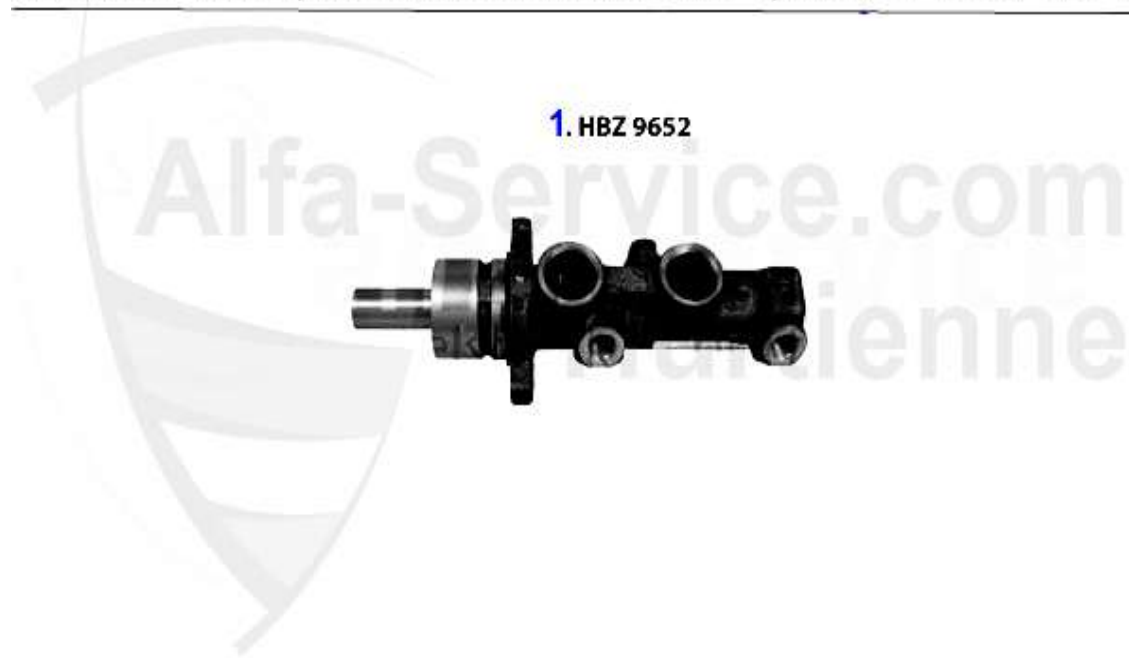

Hauptbremszylinder/Brake Master Cylinder 156 2002>

---

1 HBZ9652 OE. 9949652 BRAKE MASTER CYLINDER 156 2002>

183.63 EUR

Bremsschlauch/Brake Hose 156

1. BS 517136
vorne/front
-GTA

2. BS 674858
vorne/front
GTA

3. BS 511666
hinten/rear
>2002

4. BS 700558
hinten/rear
2002>

1	BS517136	FRONT BRAKE HOSE 145/6 1.4/1.6/3.0 V6 06.95>	16.31 EUR
2	BS674858	OE. 60674858 BRAKE HOSE fr. 147/Nuovo GT 3.2 GTA	14.82 EUR
3	BS511666	Bremsschlauch HA 147, 156 >2002	11.59 EUR
4	BS700558	OE. 51700558 REAR BRAKE HOSE 156 2002>, Nuovo GT	32.32 EUR