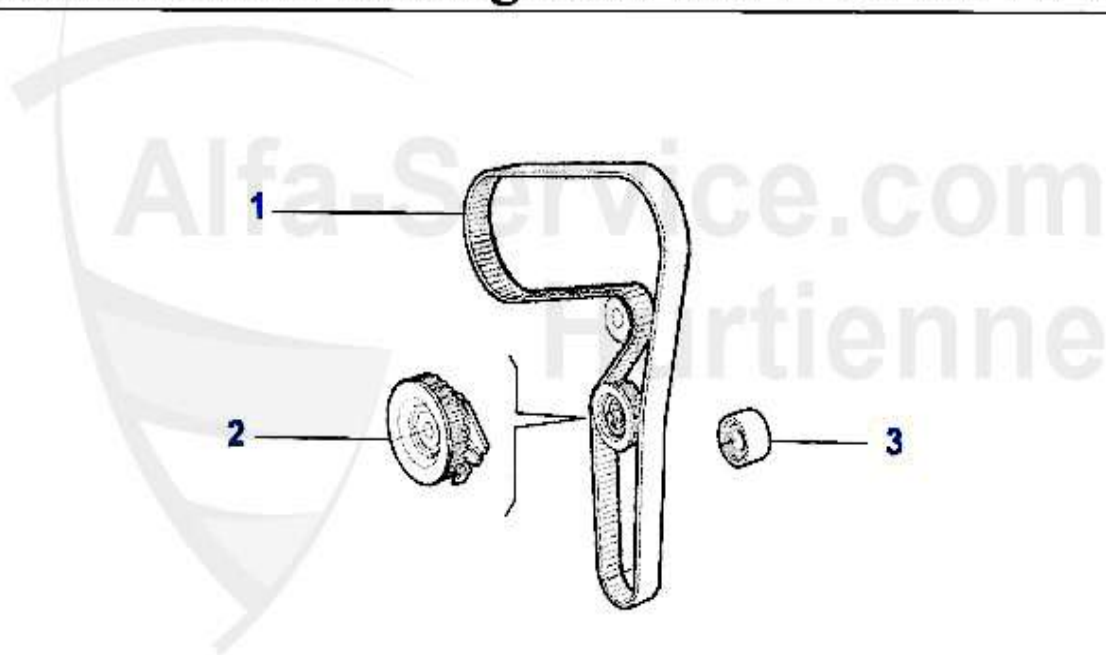

Zahnriemen/Timing Belt 156 2.4 JTD 20V

1	ZR94958	Zahnriemen 147,156,166,Nuovo GT JTD 16/20V	58.48 EUR
2	SR55844	TENSIONING PULLEY TIMING BELT 145/6/7 , 156 , 166 1,9 & 2,4 JTD	68.22 EUR
3	UR55842	GUIDE PULLEY TIMING BELT 145/6/7,156 , 166 1,9 & 2,4 JTD	34.77 EUR