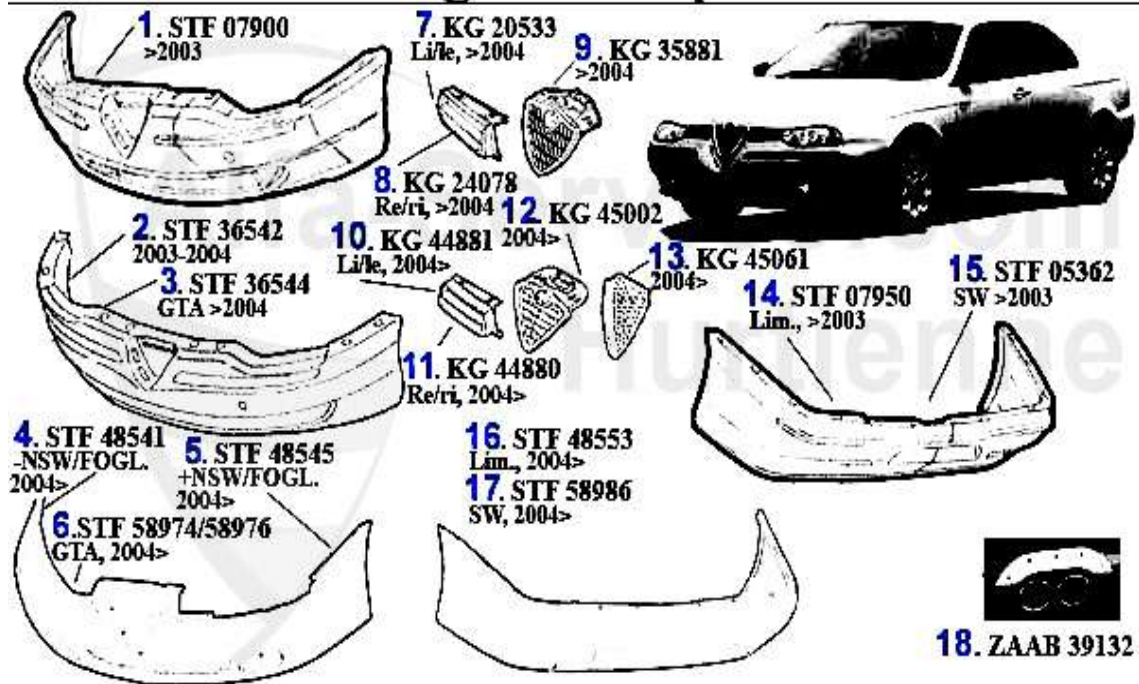

Stoßstangen/Bumpers 156

1	STF07900	OE. 60779355 FRONT BUMPER 156 >2003	230.82 EUR
2	STF36542	FRONT BUMPER 156 (PROGRESSION, DISTINCTIVE) 02-04	306.73 EUR
3	STF36544	FRONT BUMPER 156 GTA, YEAR >04	***
4	STF48541	Stoßfänger vorne 156 (Impression,Pr ogression,Distinctive) Bj. 04> (Facelift) auch für NSW	435.99 EUR
5	STF48545	Stoßfänger 156 vorne (Impression,Pr ogression,Distinctive) mit NSW & Scheinwerferwaschanlage Bj. 04> (Face lift)	539.00 EUR
6	STF58976	Stoßfänger 156 GTA vorne Bj. 04> (Facelift) mit Scheinwerferwaschanlage	440.10 EUR
6	STF58974	Stoßfänger 156 GTA vorne Bj. 04> (Facelift) ohne Scheinwerferwaschanlage	440.10 EUR
7	KG20533	OE. 156020533 GRILLE 156 LEFT	33.68 EUR
8	KG24078	OE. 156024078 GRILLE 156 RIGHT	33.47 EUR
9	KG35881	GRILLE 156 >04	96.00 EUR
10	KG44881	Kühlergrill 156 links (Progression, Impression,Distinctive) Bj. 04> (Facelift)	50.13 EUR
11	KG44880	Kühlergrill 156 rechts (Impression, Progression,Distinctive) Bj. 04> (Facelift)	50.13 EUR
12	KG45002	RADIATOR GRILL (UPPER PART) 156 04> FACELIFT, ON THE BONNET	56.49 EUR
13	KG45061	RADIATOR GRILLE 156 CENTRE,INFERIOR SECTION 04> (FACELIFT)	74.99 EUR
14	STF05362	REAR BUMPER 156 SW	266.73 EUR
15	STF07950	REAR BUMPER 156	224.66 EUR
16	STF48553	Stoßfänger 156 hinten (Impression,P rogression,Distinctive) Bj. 04> (Facelift)	409.32 EUR
17	STF58986	Stoßfänger 156 SW hinten (Impression,Progression,Distinctive) Bj. 04> (Facelift)	388.80 EUR
18	ZAAB39132	Zender Auspuff-Ausschnittblende 156 Serienschürze 1x90 mm	60.73 EUR