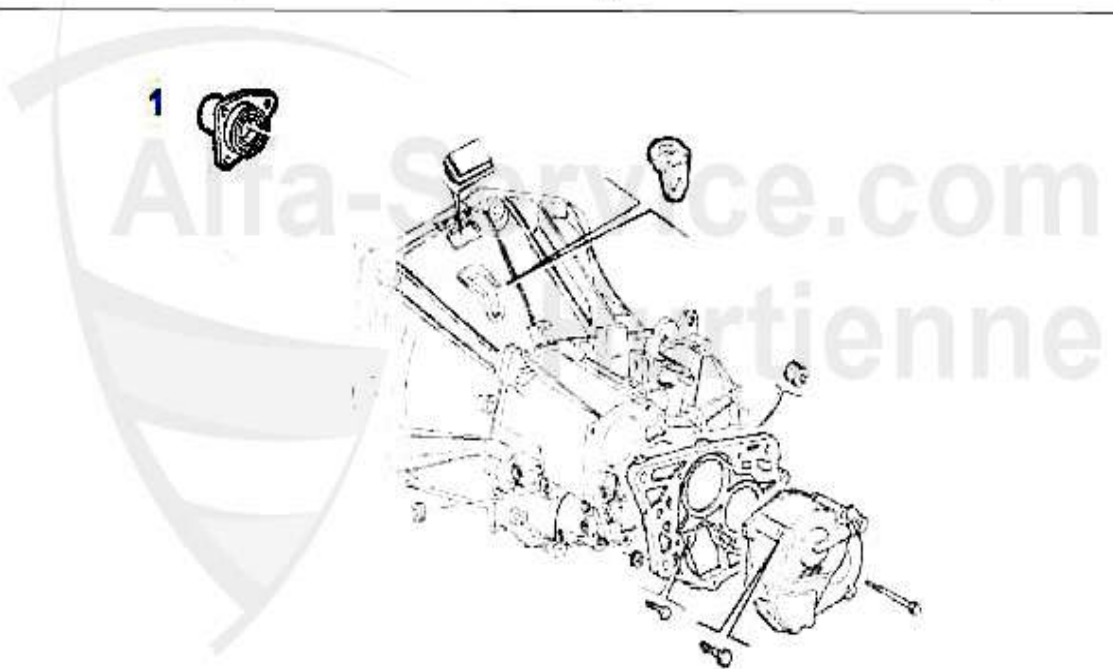

18.84 EUR

Kupplungs-Kit/Clutch Set 156 3.2 V6 24V/GTA

1. KK 739521

Ø 235 mm

1 KK739521 OE. 71739521 CLUTCH KIT 147,156,916 GTA

295.00 EUR

Ausrücker/Sleeve Bearing 156 3.2 V6 24V/GTA

1 FH11951 OE. 46411951 Cover