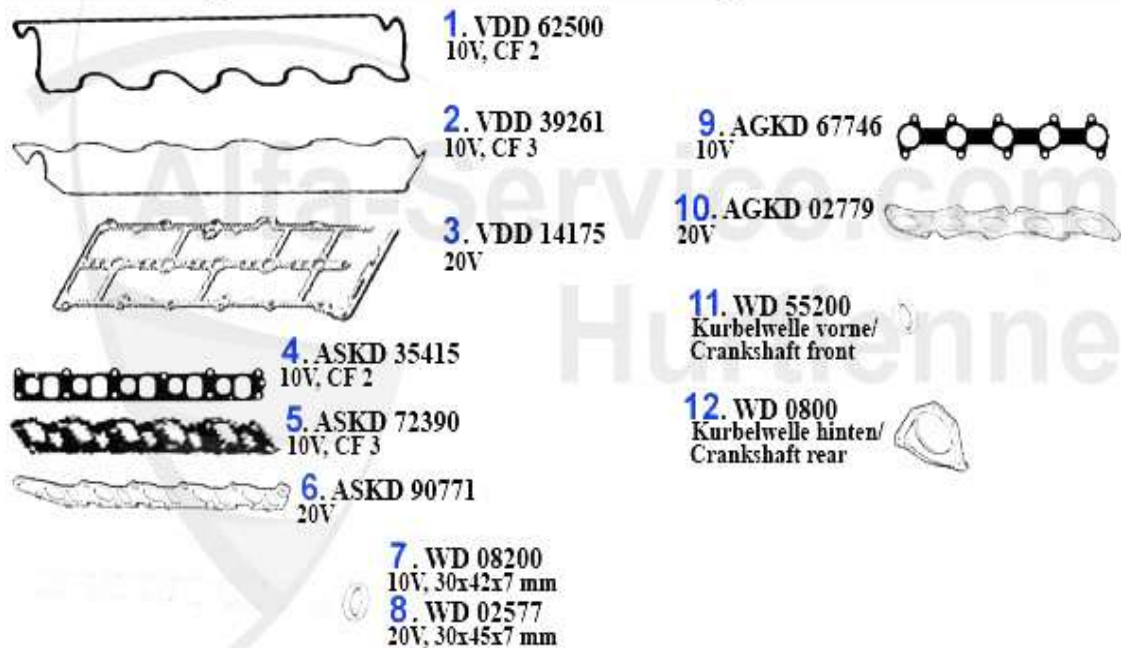

Dichtungen Motor/Gaskets Engine 156 2.4 JTD

1	VDD62500 Ventildeckeldichtung 156,166 2.4 JTD CF 2 Bj. 09.97-10.00	14.26 EUR
2	VDD39261 OE. 46739261/60816566 Gasket	17.34 EUR
3	VDD14175 OE. 46814175 Gasket	22.05 EUR
4	ASKD35415OE. 60814987/7735415 Gasket	17.85 EUR
5	ASKD72390Ansaugkrümmerdichtung 156,166 2.4 JTD CF 3 10V	17.96 EUR
6	ASKD90771OE. 55190771 Gasket	18.05 EUR
7	WD08200 CAMSHAFT 145/6,155,156,GTV/SPIDER (916), 166 VARIOUS 96-01	11.84 EUR
8	WD02577 Siri Nockenwelle 147,156,166,Nuovo GT 1.9/2.4 JTD 16V/20V	5.90 EUR
9	AGKD67746OE. 60813631/46414437/46467746 Gasket	12.83 EUR
10	AGKD02779OE. 73502779 Gasket	16.62 EUR
11	WD55200 OE.7628850 oil seal crankshaft front	10.31 EUR
12	WD0800 OIL SEAL CRANKSHAFT REAR (FLYWHEEL) 147 1.6 TS 16V/1.9 JTD 03>, 156 1.9/2.4 JTD 00>	47.50 EUR