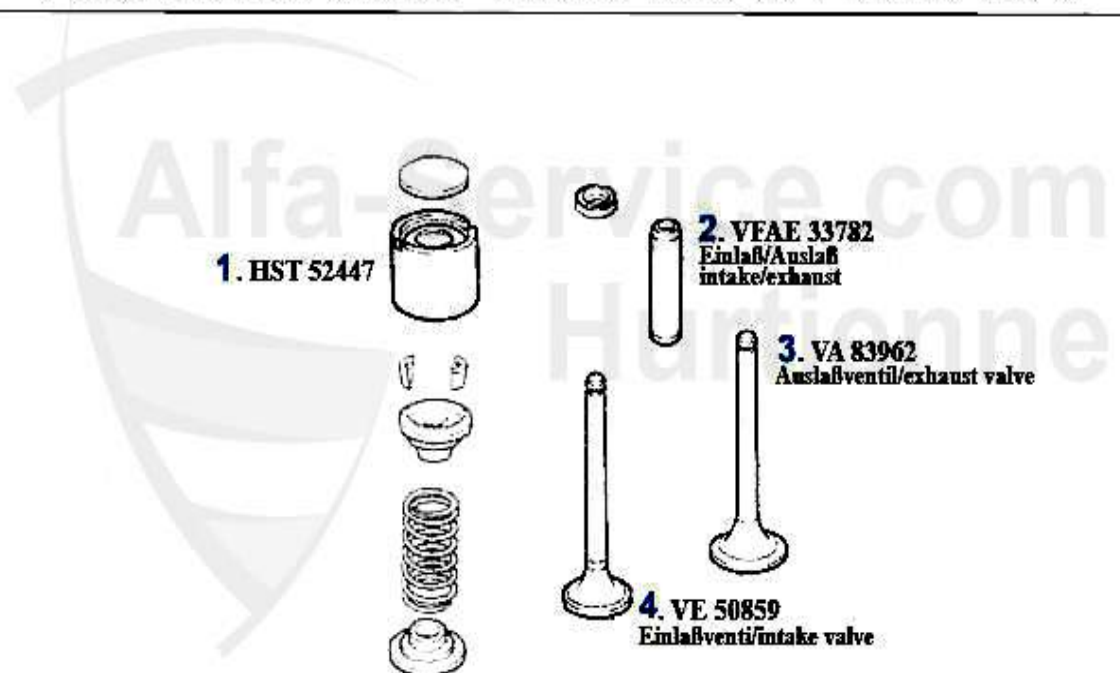

Ventiltrieb/Valve Train 156 2.4 JTD 10V

1	HST52447	Hydrostößel 145/6,155,156,166 TD/ JTD	14.26 EUR
2	VFAE33782	Ventilführung Ein-/Auslaß +0.05 JTD 8/10V 145/6,147,156,166	4.11 EUR
3	VA83962	Ventil-Auslaß 145/6,147,156,166 JTD 8/10V	32.83 EUR
4	VE50859	Ventil-Einlaß 145/6,147,156,166 JTD 8/10V	21.03 EUR