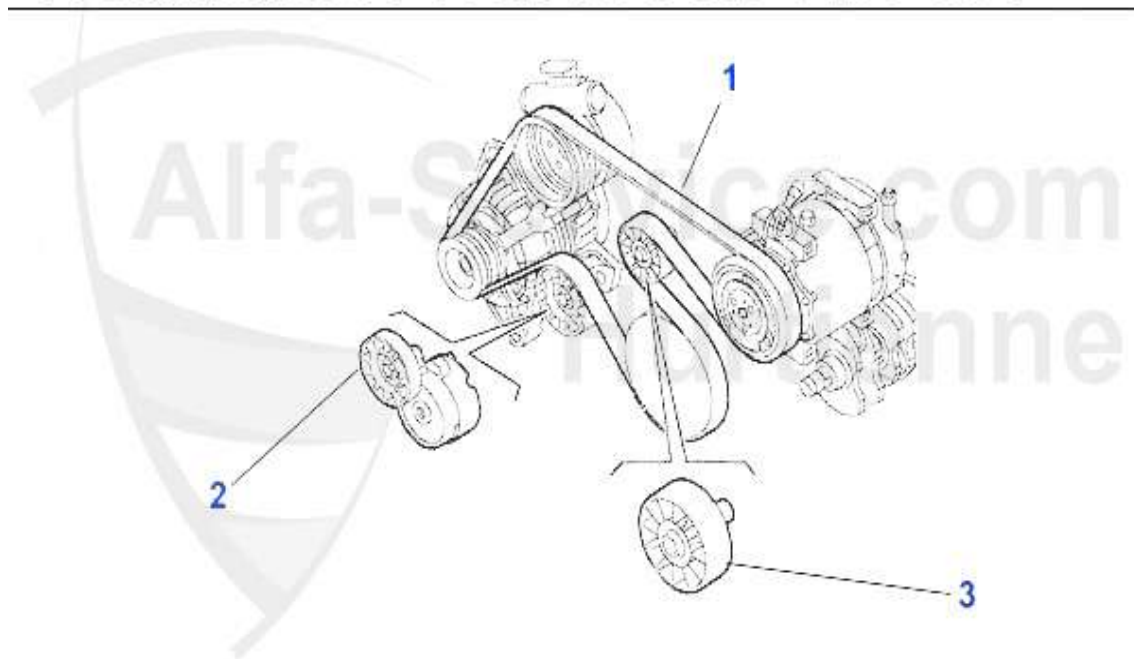

Keilriemen/V-Belt 156 1.9 JTD 16V

1	KRR6PK184	30.73 EUR
2	V-RIBBED BELT 6PK 1842 145/6 1,8 TS WITH A/C , 155 1,6/1,8 TS , NUOVO GT	
2	SPA55872 Spannarm Keilrippenriemen 145/6/7, 156 1.9 JTD (81/85KW mit/ohne Klima)	44.21 EUR
3	UR55847 Umlenkrolle f. Keilrippenriemen 145 /6,147,156 1.9 JTD mit Klima	30.68 EUR