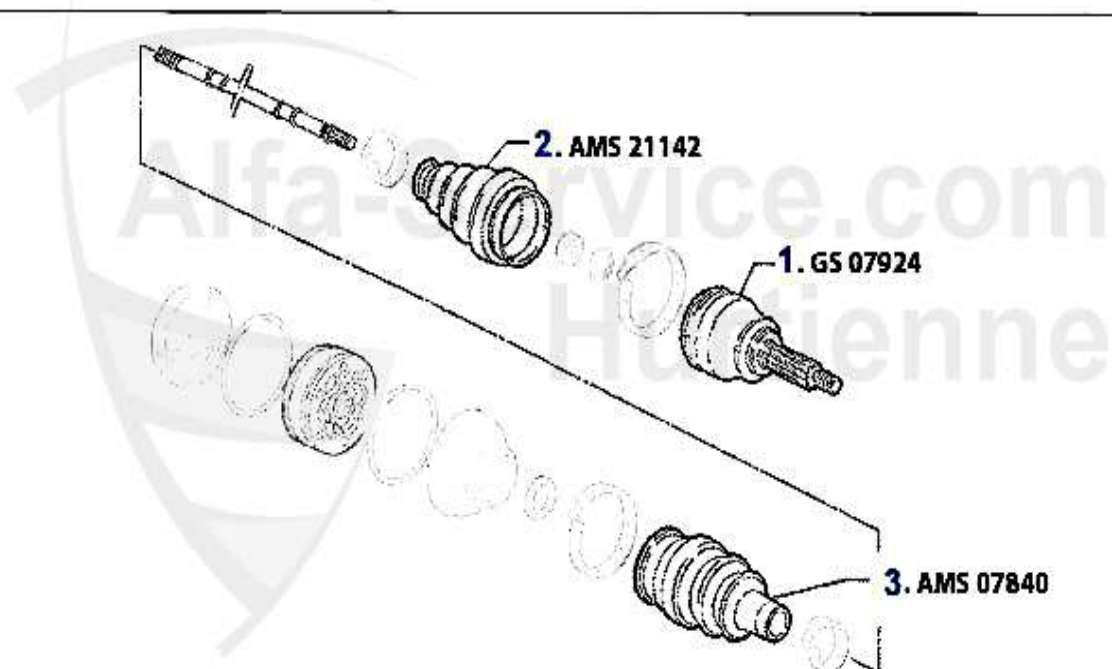

Antriebswelle/Driveshaft 156 2.4 JTD 10V

2 AMS26088 OE. 60556609 Boot Set Wheel Side

24.89 EUR

3 AMS07475 OE. 46307475 BOOT SET 147 1.9 JTD 16V 156/SW V6 24V

22.47 EUR

Antriebswelle/Driveshaft 156 2.4 JTD 20V