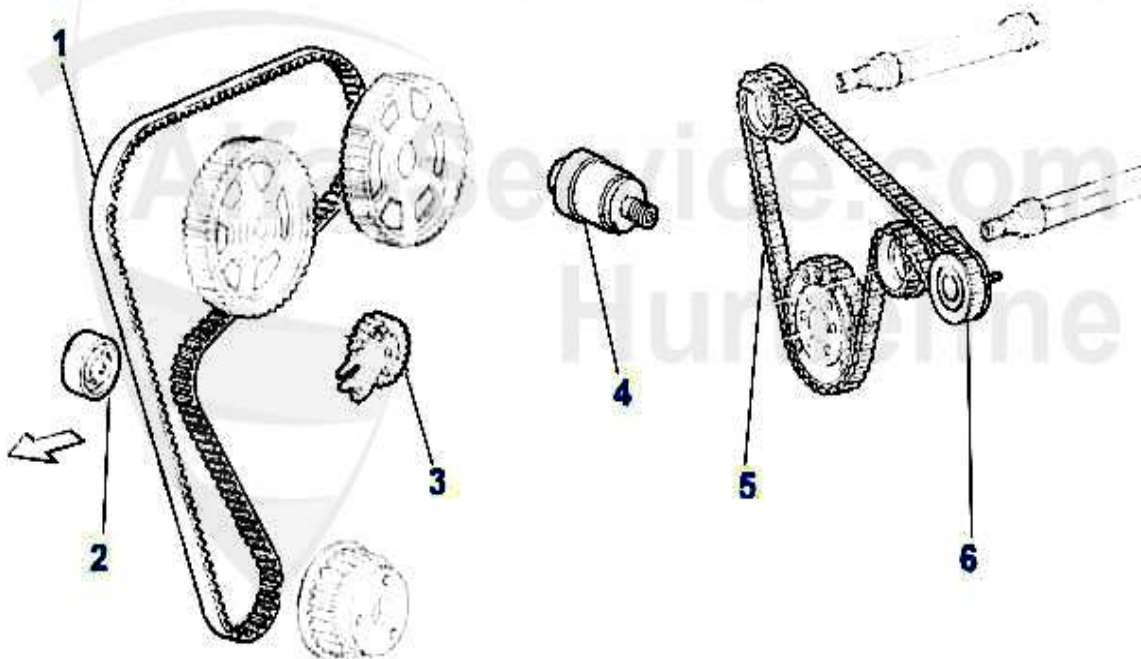

Zahnriemen/Timing Belt 156 JTS

1	ZR94590	OE.60814319 TIMING BELT 168SHPN240H 145/6 1.8/2.0 IE/16V/TS, 147 2.0 16V TS,155 2.0 16V TS,156 1.8,2.0 IE 16V/TS	40.94 EUR
2	UR55851	OE. 60671573 DEFLECTION PULLEY 1.8 TS 16V 145/6, 147, 155, 156, 166, Nuovo GT, gtv/spider (916)	33.50 EUR
3	SR55850	Spannrolle Zahnriemen 145/6 1.4 ie 16V TS,155/6 1.6 ie 16V TS/2.0 JTS/ gtv/spider (916) 2.0 JTS	72.98 EUR
4	SZV6066619 9	OE. 71738360/55202772 ADVANCE VARIATOR TS 16V	198.99 EUR
5	ZR94591	Zahnriemen 130SLDD150H 145/6,155/6 2.0 16V TS Ausgleichswelle,Hochtemp eratur-Ausführung	61.55 EUR
6	SR20443	Spannrolle für Ausgleichswelle 2.0 TS gtv/spider (916),155,156 Mot.- Nr. 0134319>	38.20 EUR