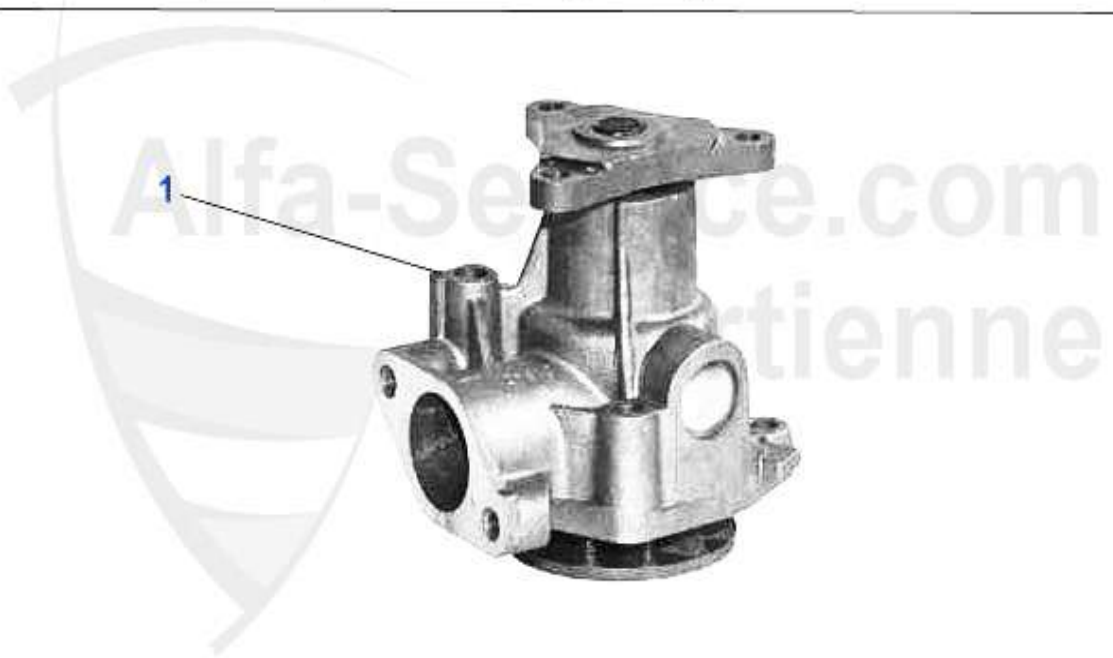

1 MK22518 RADIATOR 155 2.0 16V TURBO

249.28 EUR

Thermostat 155 Turbo Q4

1 TH23789 OE. 7723789 THERMOSTAT 155 Turbo Q4

Wasserpumpe/Waterpump 155 Turbo Q4

1 WP10426 OE. 71719680 WATERPUMP 155 Turbo Q4

152.86 EUR