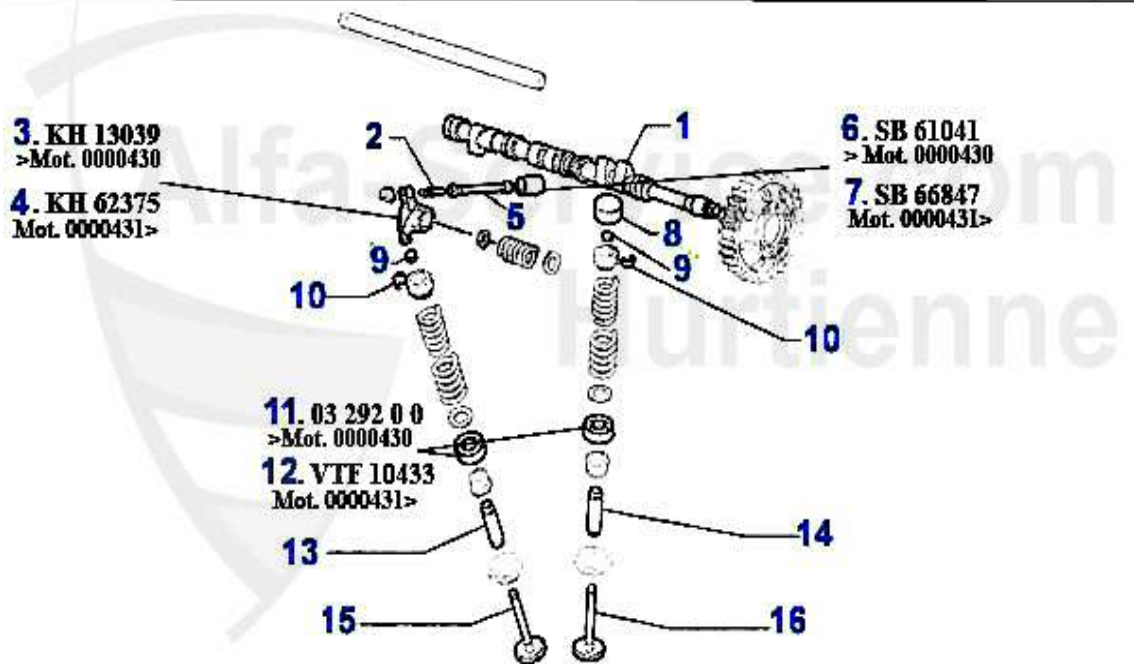

Ventiltrieb 155 2.5 V6

1	NKW00455	CAMSHAFT LEFT 155 2.5 V6	245.18 EUR
1	NKW00454	CAMSHAFT RIGHT 155 2.5 V6	245.18 EUR
2	ES07485	Einstellschraube f. Kipphebelwelle 75,155,164,166,RZ,SZ,gtv/spider (916),GTV/6	3.45 EUR
3	KH13039	Kipphebel (Auslaß) 75, 155, 164, RZ/SZ	47.12 EUR
4	KH62375	Kipphebel (Auslaß) 155, 164/Super, 166, gtv/spider (916)	89.06 EUR
5	SS07401	Stößelstange (Auslasseite) 75,155 164,166,RZ,SZ,gtv/spider (916),GTV/ 6	50.86 EUR
6	SB61041	OE. 60561041 EKHAUST TAPPET 6-CYL.	***
7	SB66847	CAMFOLLOWER 155,164 GTV/SPIDER 916 24 x 21,5 x 36	20.25 EUR
8	03 068 0 0	CAM FOLLOWER OE60612178	23.50 EUR
9	03 084 0 0	VALVE ADJUSTING SHIMS 205 pcs per box 1.500 - 2.500 mm	279.00 EUR
9	03 043 0 0	VALVE ADJUSTING SHIMS	5.40 EUR
9	03 114 0 0	VALVE ADJUSTING SHIMS 200 pcs per box 2.525 - 3.500 mm	315.00 EUR
10	03 296 0 0	VALVE COTTERS 9mm	1.20 EUR
11	03 292 0 0	CUP FOR VALVE WASHER	***
12	VTF10433	OE. 60601088/60810433 VALVE CUP	1.80 EUR
13	VFA815609	OE. 60605721 Valve Guide-Exhaust 6-Cylinder 116	9.75 EUR
14	VFE05739	OE. 60605739 VALVE GUIDE INTAKE	15.28 EUR
15	VE91624	OE. 60523548 Valve-Intake 6-Cylinder 116	***
16	VA91625	OE. 60810441 Valve-Exhaust 6-Cylinder 116	33.00 EUR