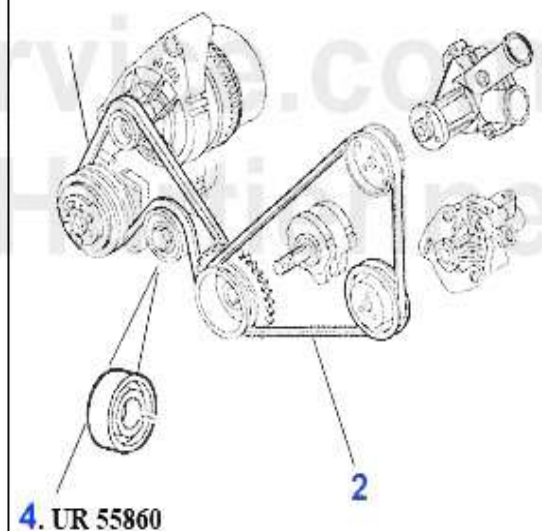

155 > ENGINE > AIR SYSTEM > 1,9 TD

1	LR13829	OE. 71713829	ELECTRO-VALVE	***
2	LMM69704	OE. 60569704	FLOWMETER 155, 164/Super 2.0 TS 8V	545.00 EUR
3	LMM07008	OE. 46407007	FLOWMETER TS 16V	348.99 EUR
4	LR37024	OE. 7637024	IDLE VALVE BOSCH 155,164, gtv/spider (916)	***
5	KWS31298		Ladeluftschlauch am Turbolader 145/146/155 1,9 TD	45.65 EUR
6	KWS60171		Kühlwasserschlauch zum Ladeluftkühler 155 1.9 TD	21.85 EUR

Keilriemen/V-Belt 155 TS 8V

ohne/without
Klimaanlage/AC:

mit/with
Klimaanlage/AC:

3. KRR 5PK1285

1	KRR5PK800 Keilrippenriemen 5PK800 155 1.7/1.8 /2.0 TS 8V,164 Super 2.0 TS Genera tor	14.88 EUR
2	KRR4PK962 Keilrippenriemen 4PK962 155 1.7/1.8 /2.0 TS, 164 Super 2.0 TS Bj. 92> Servopumpe	14.88 EUR
3	KRR5PK1285 Keilrippenriemen 5PK1285 155 1.7/1.8/2.0 TS,164/Super 2.0 TS Bj. 92> Generator/Klimakompressor	22.05 EUR
4	UR55860 Umlenkrolle Keilrippenriemen 145/6 155,164	23.80 EUR