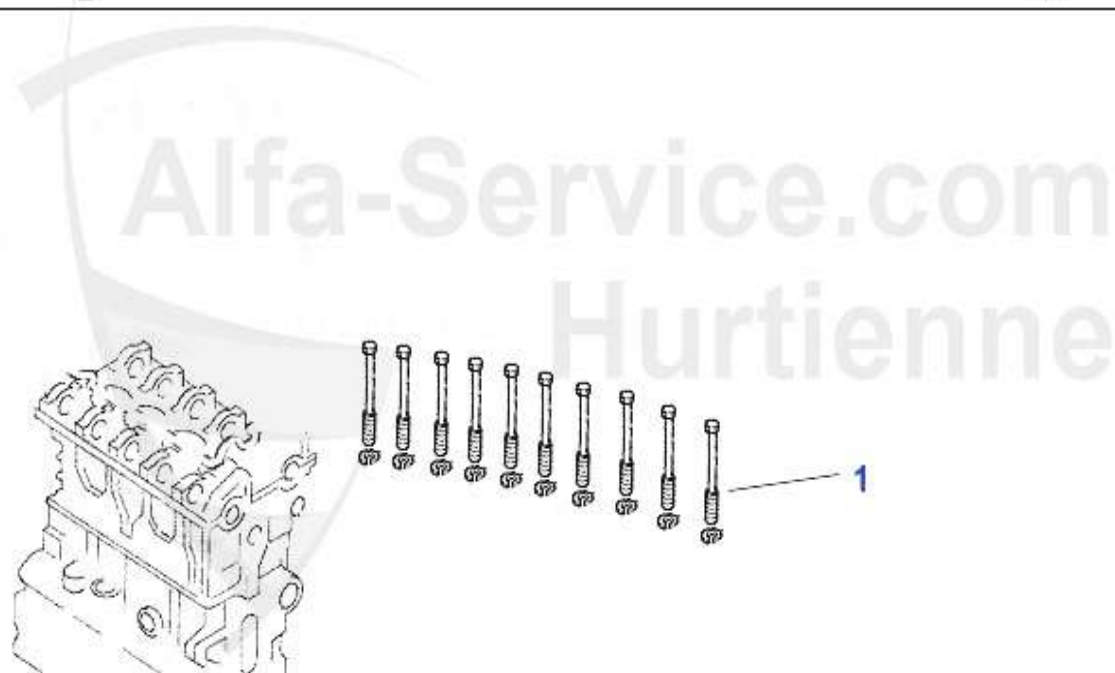

Kopfdichtsatz/Head Set 155 Q4

1 ZKDS95500 CYLINDER HEAD SET 155 2.0 16V TURBO 92-97

132.34 EUR

Motordichtsatz/Full Set 155 Q4

1 MDS8300 MOTOR GASKET SET 155 16V TURBO

132.34 EUR

Kopfschraubensatz/Head Screw Set 155 Q4