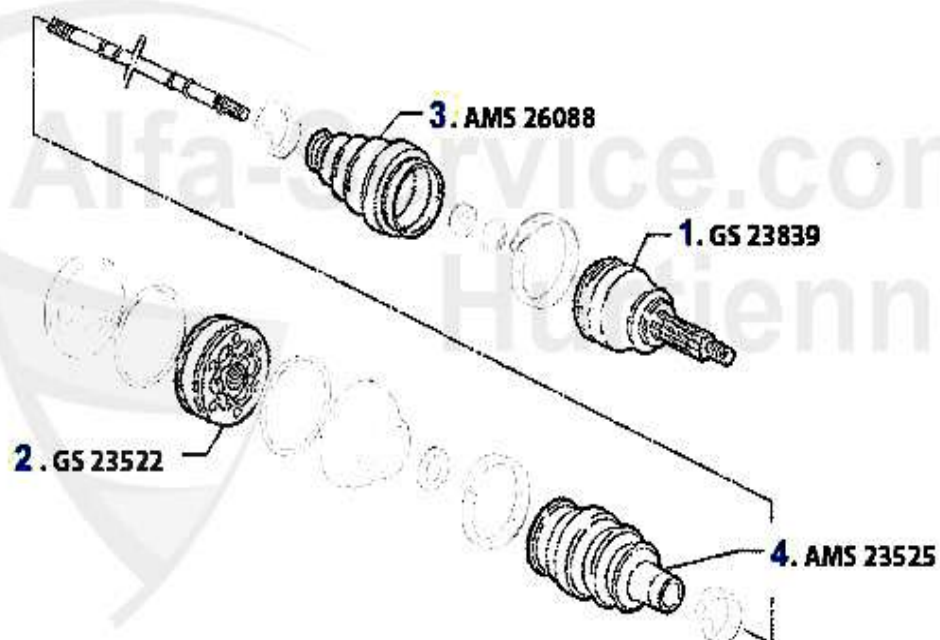

Antriebswelle/Driveshaft 155 2.5 V6

1	GS23839	Gelenksatz außen 155,gtv/spider (916) diverse mit ABS	169.27 EUR
2	GS23522	Gelenksatz innen 155,164 diverse	101.55 EUR
3	AMS26088	OE. 60556609 Boot Set Wheel Side	24.89 EUR
4	AMS23525	Achsmanschettensatz innen 155 1,7/ 1.8/2.0/TS 16V,2.5 V6,1.9TD 164/Super 2.0 TS,145/6 TS 16V	25.55 EUR