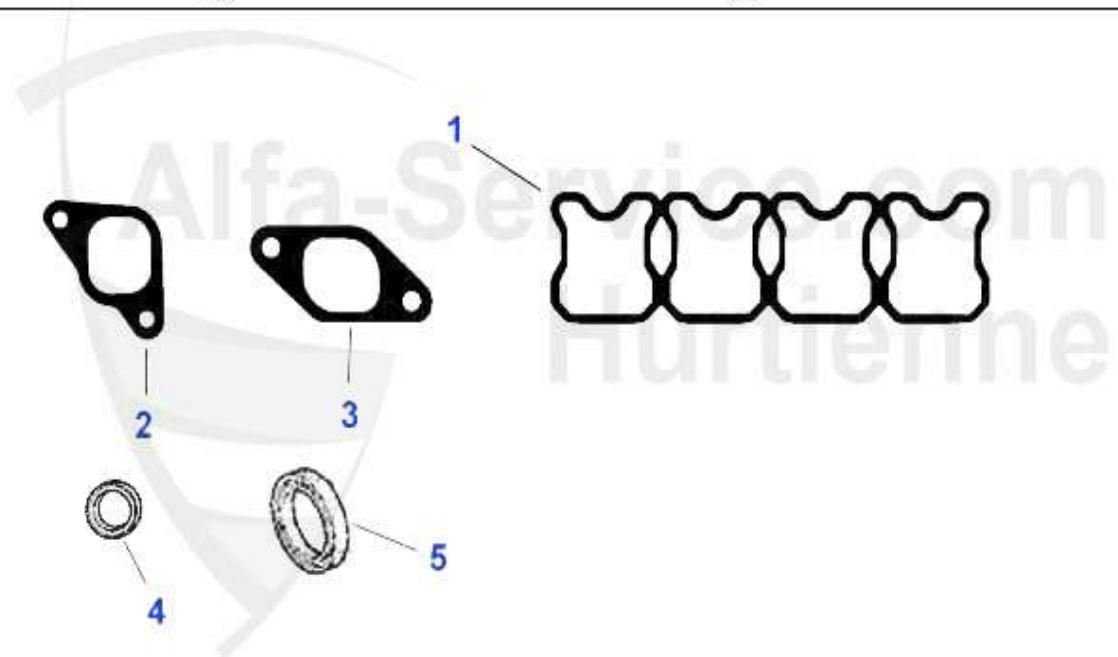

Dichtungen Motor/Gaskets Engine 155 2.5 TD

1	VDD79100 Ventildeckeldichtung 75 2.0 TD,90 2.4 TD, 155,164/Super 2.5 TD, Alfetta 2.4 TD	23.09 EUR
2	ASKD83742Ansaugkrümmerdichtung 33 1.8 TD,75 2.0/2.4 TD,155,164/Super 2.5 TD	2.42 EUR
3	AGKD32812Abgaskrümmerdichtung 6,75,90,155, 164/Super,Alfetta 2.4/2.5 TD	3.59 EUR
4	WD26200 Siri Kurbelwelle vorne (Riemensch.) 33 1.8 TD, 155 2.5 TD Bj. 86-97	7.15 EUR
5	WD41700 OE.71712728 OIL SEAL CRANKSHAFT REAR	18.30 EUR