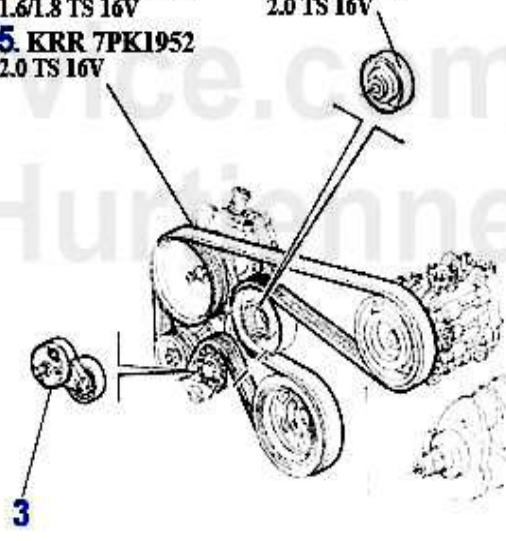

Keilriemen/V-Belt 155 TS 8V

ohne/without
Klimaanlage/AC:

mit/with
Klimaanlage/AC:

3. KRR 5PK1285

1	KRR5PK800 Keilrippenriemen 5PK800 155 1.7/1.8 /2.0 TS 8V,164 Super 2.0 TS Genera tor	14.88 EUR
2	KRR4PK962 Keilrippenriemen 4PK962 155 1.7/1.8 /2.0 TS, 164 Super 2.0 TS Bj. 92> Servopumpe	14.88 EUR
3	KRR5PK1285 Keilrippenriemen 5PK1285 155 1.7/1.8/2.0 TS,164/Super 2.0 TS Bj. 92> Generator/Klimakompressor	22.05 EUR
4	UR55860 Umlenkrolle Keilrippenriemen 145/6 155,164	23.80 EUR

Keilrippenriemen 155 TS 16V

ohne/without
Klimaanlage/AC:

- 1. KRR 6PK1045**
1.6/1.8 TS 16V
2. KRR 7PK1083
2.0 TS 16V

mit/with
Klimaanlage/AC:

- 4. KRR 6PK1842**
1.6/1.8 TS 16V
5. KRR 7PK1952
2.0 TS 16V
6. UR 55849
1.6/1.8 TS 16V
7. UR 55848
2.0 TS 16V

1	KRR6PK104 5 Keilrippenriemen 6PK1045 145/6 Bj. 97>,155,156,gtv&spider(916) 1.4/1.6 /1.8 TS 16V ohne Klima Generator/S ervopumpe	20.00 EUR
2	KRR7PK108 3 Keilrippenriemen 7PK1083 145/6,155 156,166,gtv/spider (916) bis Motor # 1385143, Servopumpe	28.00 EUR
3	SPA55863 DRIVE BELT TENSIONER 145/6/7,155/6,166,916 2.0	43.99 EUR
4	KRR6PK184 2 V-RIBBED BELT 6PK 1842 145/6 1,8 TS WITH A/C , 155 1,6/1,8 TS , NUOVO GT	30.73 EUR
5	KRR7PK195 2 Keilrippenriemen 7PK1952 145/6,155, gtv/spider (916) 2.0 TS 16V ab Moto r # 343116, Generator/Servopumpe/KI imakompressor	48.73 EUR
6	UR55849 OE.60812515,REVERSE ROLLER FOR RIPPED V-BELT 145/6/7,155/6,GTV/SPIDER(916) 1.4/1.6/1.8 TS (WITH AIR CON)	34.37 EUR
7	UR55848 DRIVE BELT BEARING 156 2.0,145,166,916	69.00 EUR

Keil-/Keilrippenriemen 155 Turbo Q4

ohne/without
Klimaanlage/AC:

mit/with
Klimaanlage/AC:

1	KRR5PK1050	Keilrippenriemen 5PK1050 155 2.0 Turbo Wasserpumpe/Generator mit Klima	22.05 EUR
2	KR13A875	Keilriemen 12.5x875 155 Turbo Servo Pumpe	14.32 EUR
3	KR13A750	Keilriemen 12.5x750 155 Turbo Servo Pumpe (mit Klima)	13.28 EUR
4	KR13A850	V-BELT 12.5X850 75,90, 155 4 CYL. A/C COMPRESSOR	15.34 EUR