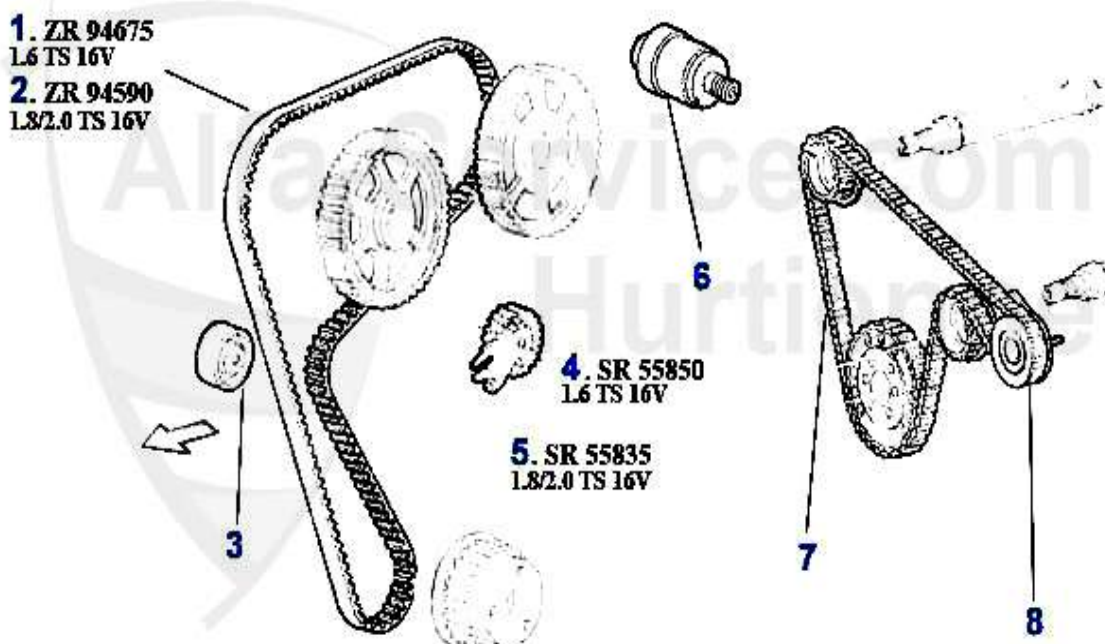

Zahnriemen 155 TS 16V

1	ZR94675	Zahnriemen 166SHPN240H 145/6,155/6 4-Zylinder(Mot.CF2/3) Nockenwelle Hochtemperatur-Ausführung ACHTUNG!!! auf Motor # achten	42.58 EUR
2	ZR94590	OE.60814319 TIMING BELT 168SHPN240H 145/6 1.8/2.0 IE/16V/TS, 147 2.0 16V TS,155 2.0 16V TS,156 1.8,2.0 IE 16V/TS	40.94 EUR
3	UR55851	OE. 60671573 DEFLECTION PULLEY 1.8 TS 16V 145/6, 147, 155, 156, 166, Nuovo GT, gtv/spider (916)	33.50 EUR
4	SR55850	Spannrolle Zahnriemen 145/6 1.4 ie 16V TS,155/6 1.6 ie 16V TS/2.0 JTS/ gtv/spider (916) 2.0 JTS	72.98 EUR
5	SR55835	OE. 55192239 IDLER PULLEY 1.8 TS 16V 145/6, 147, 155, 156, 166, gtv/spider (916)	89.50 EUR
6	SZVRS1545 0	Reparatursatz Spritzzeitversteller Alfa 145/46 155/6 Spider / GTV 916	7.71 EUR
6	SZV6066619 9	OE. 71738360/55202772 ADVANCE VARIATOR TS 16V	198.99 EUR
7	ZR94591	Zahnriemen 130SLDD150H 145/6,155/6 2.0 16V TS Ausgleichswelle,Hochtemp eratur-Ausführung	61.55 EUR
8	SR20443	Spannrolle für Ausgleichswelle 2.0 TS gtv/spider (916),155,156 Mot.- Nr. 0134319>	38.20 EUR