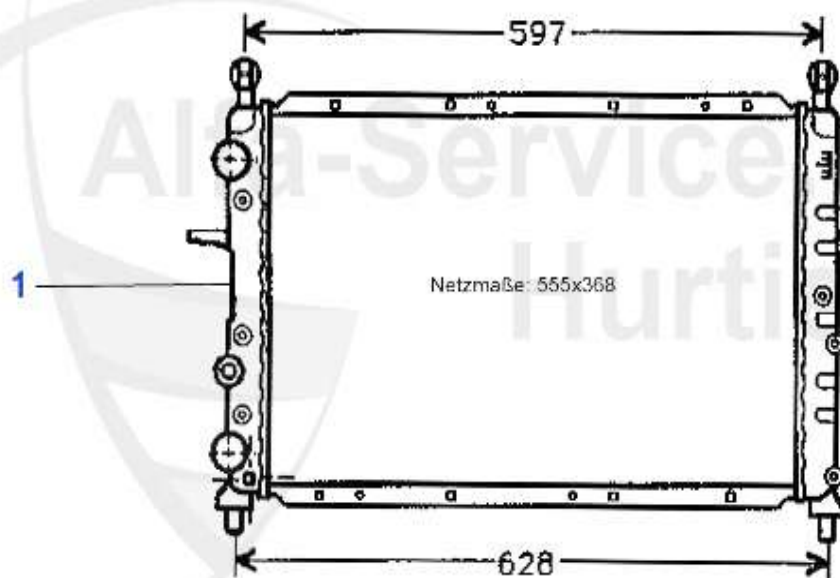

Kühler/Radiator 155 Turbo Q4

1 MK22518 RADIATOR 155 2.0 16V TURBO

249.28 EUR