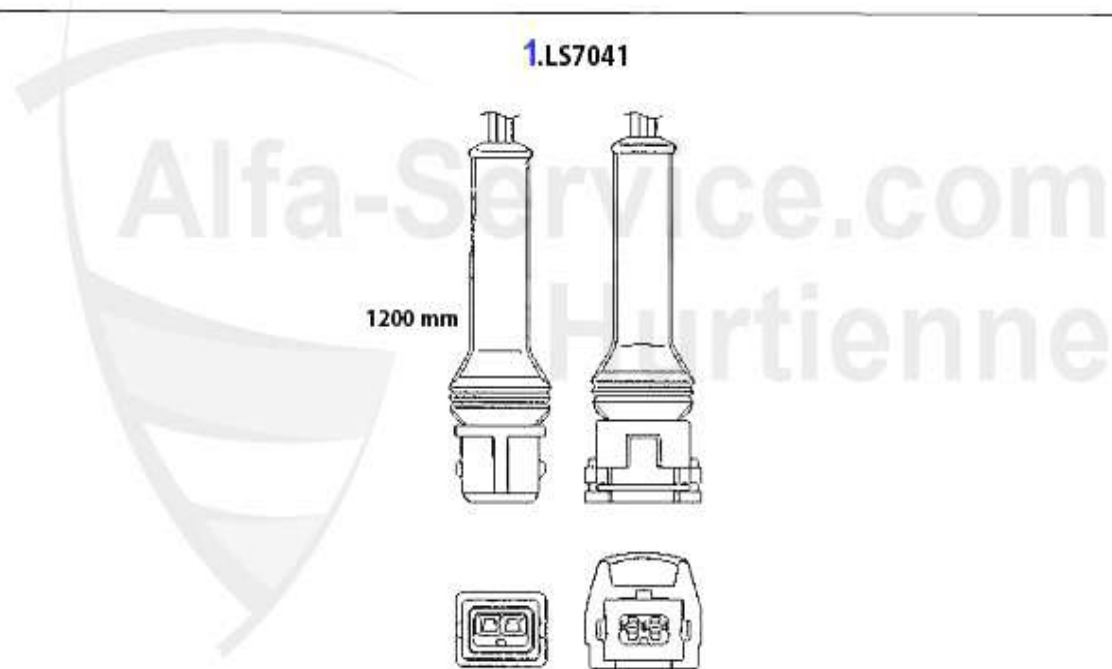

Lambda-Sonde/Lambda Probe 155 2.5 V6

1 LS7039 Lambda-Sonde 155 2.5 V6,164 Super 3.0 V6 24V QV, 4-adrig

85.00 EUR