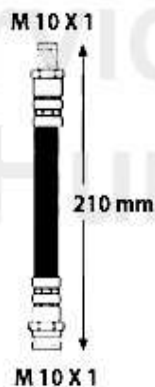

Bremskraftregler/Brake Valve 155

1 BKR052 BRAKE VALVE 145/6,155 > #6026240

156.58 EUR

Bremsschlauch/Brake Hose 155

1. BS 517136
vorne/front

2. BS 516717
hinten/rear
- ABS
Q4

3. BS 516716
hinten/rear
+ ABS

1	BS517136 FRONT BRAKE HOSE 145/6 1.4/1.6/3.0 V6 06.95>	16.31 EUR
2	BS516717 BRAKE HOSE REAR 155 WITHOUT ABS >96	11.79 EUR
3	BS516716 BRAKE HOSE REAR 145/6,155,GTV/SPIDER (916) 2.0 TS/3.0 V6 >98	16.31 EUR