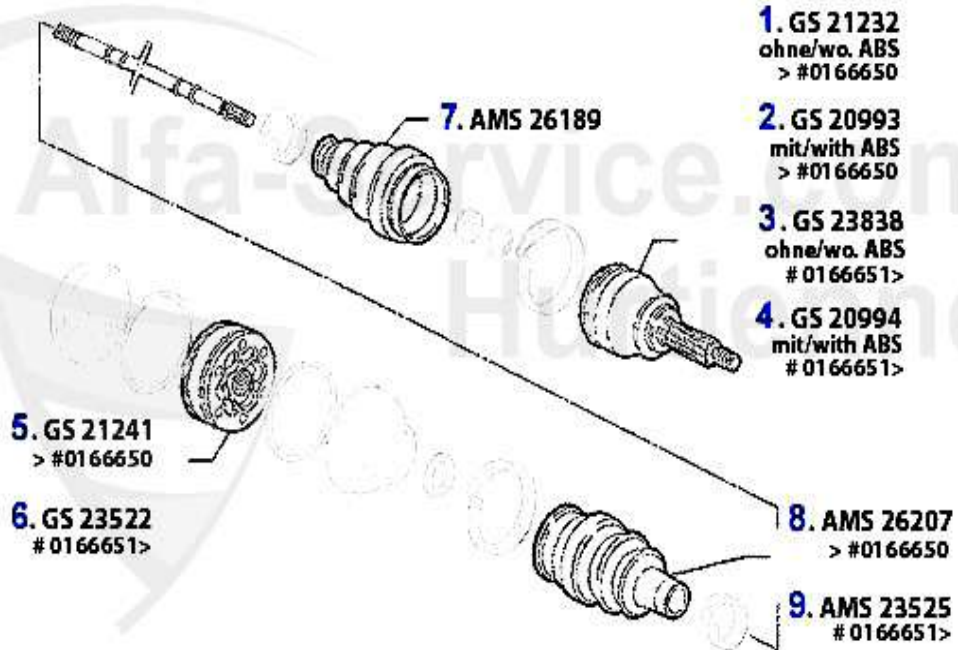

Antriebswelle/Driveshaft 155 2.0 TS 16V Bj. >4.96

1	GS21232	EXTERIOR HINGE 145/6, 155 1.4/1.6/1.7/ ie/16V/TS WITHOUT ABS	117.71 EUR
2	GS20993	Gelenksatz außen 145/6 TS/TD/JDT Bj. 96> ohne ABS, 155 2.0 TS 16V	117.98 EUR
3	GS23838	EXTERIOR HINGE 145/6, 155, GTV/SPIDER (916) 2.0 16V TS WITH ABS	163.11 EUR
4	GS20994	Gelenksatz außen 145/6 TS/TD/JTD Bj. 96> mit ABS,155 2.0 TS 16V mit ABS,gtv/spider (916) TS #6023168 - 6063040	122.08 EUR
5	GS21241	Inner drive shaft joint gtv/spider (916),155,145/6 TS 16V,156 TS 16V 166 2.0 TS,147 1.6/2.0 TS	111.72 EUR
6	GS23522	Gelenksatz innen 155,164 diverse	101.55 EUR
7	AMS26189	PROSHAFT RUBBER BOOT GTV / SPIDER 2.0TS 145/6 1.4 ie/TS 1.6ie/TS 155 16 TS	13.44 EUR
8	AMS26207	Inner RUBBERBOOT GTV/SPIDER 155,166,145	20.00 EUR
9	AMS23525	Achsmanschettensatz innen 155 1,7/ 1.8/2.0/TS 16V,2.5 V6,1.9TD 164/Super 2.0 TS,145/6 TS 16V	25.55 EUR