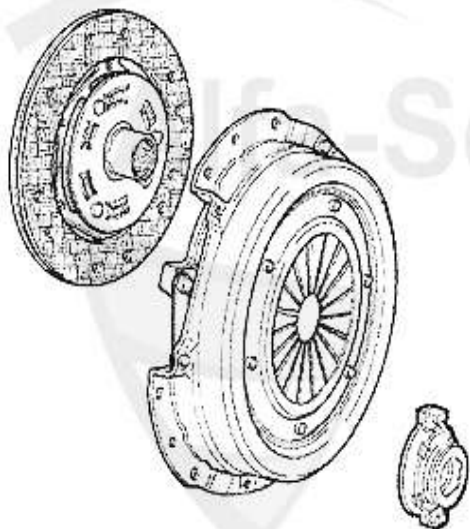

Ø 235 mm

Bj. 4.92>

1 KK729001 CLUTCH SET 155,164 V6 TURBO,164 3.0 IE QV >09.92

2 KK727001 CLUTCH-KIT 717 34 944/607 78 039/5896173

369.00 EUR

Kupplungs-Kit/Clutch Set 155 2.5 V6

1. KK 835301

Ø 235 mm