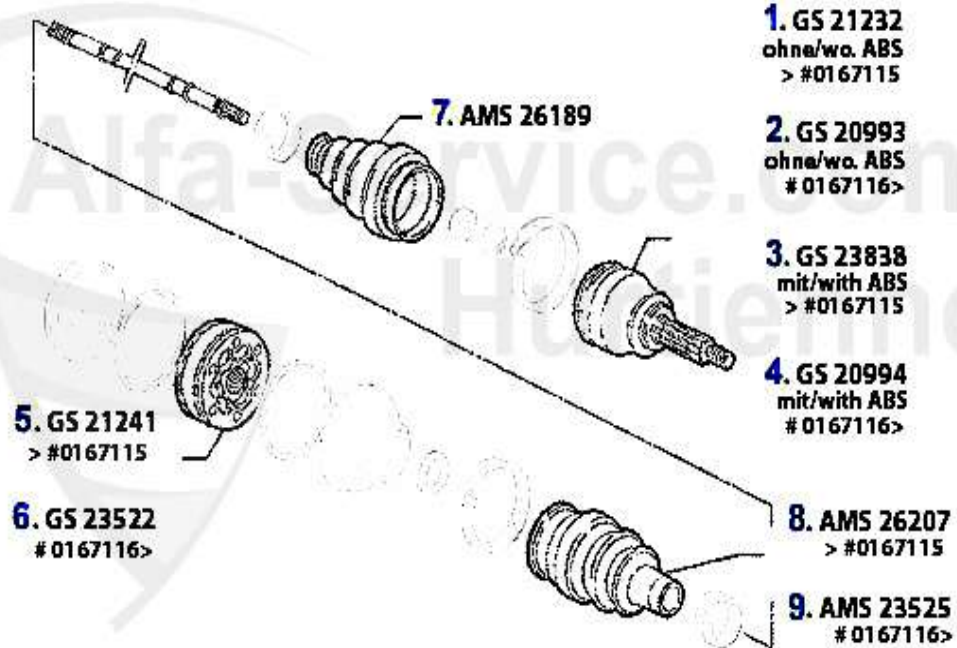

Antriebswelle/Driveshaft 155 1.9 TD

1	GS21232	EXTERIOR HINGE 145/6, 155 1.4/1.6/1.7/ ie/16V/TS WITHOUT ABS	117.71 EUR
2	GS20993	Gelenksatz außen 145/6 TS/TD/JDT Bj. 96> ohne ABS, 155 2.0 TS 16V	117.98 EUR
3	GS23838	EXTERIOR HINGE 145/6, 155, GTV/SPIDER (916) 2.0 16V TS WITH ABS	163.11 EUR
4	GS20994	Gelenksatz außen 145/6 TS/TD/JTD Bj. 96> mit ABS,155 2.0 TS 16V mit ABS,gtv/spider (916) TS #6023168 - 6063040	122.08 EUR
5	GS21241	Inner drive shaft joint gtv/spider (916),155,145/6 TS 16V,156 TS 16V 166 2.0 TS,147 1.6/2.0 TS	111.72 EUR
6	GS23522	Gelenksatz innen 155,164 diverse	101.55 EUR
7	AMS26189	PROSHAFT RUBBER BOOT GTV / SPIDER 2.0TS 145/6 1.4 ie/TS 1.6ie/TS 155 16 TS	13.44 EUR
8	AMS26207	Inner RUBBERBOOT GTV/SPIDER 155,166,145	20.00 EUR
9	AMS23525	Achsmanschettensatz innen 155 1,7/ 1.8/2.0/TS 16V,2.5 V6,1.9TD 164/Super 2.0 TS,145/6 TS 16V	25.55 EUR