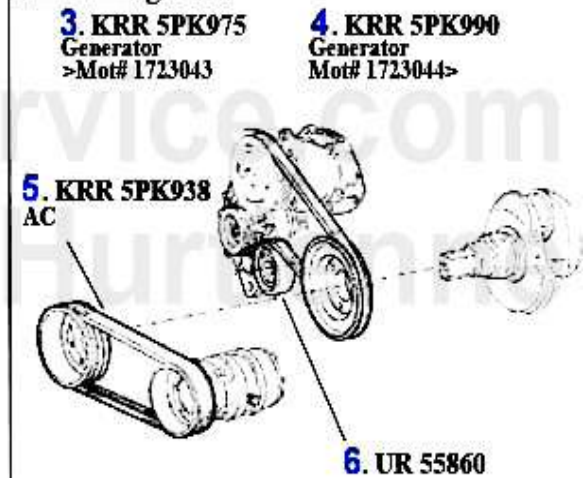

Keil-/Keilrippenriemen 155 Turbo Q4

ohne/without
Klimaanlage/AC:

mit/with
Klimaanlage/AC:

1	KRR5PK1050	Keilrippenriemen 5PK1050 155 2.0 Turbo Wasserpumpe/Generator mit Klima	22.05 EUR
2	KR13A875	Keilriemen 12.5x875 155 Turbo Servo Pumpe	14.32 EUR
3	KR13A750	Keilriemen 12.5x750 155 Turbo Servo Pumpe (mit Klima)	13.28 EUR
4	KR13A850	V-BELT 12.5X850 75,90, 155 4 CYL. A/C COMPRESSOR	15.34 EUR

Keilriemen/V-Belt 155 2.5 V6

ohne/without
Klimaanlage/AC:

mit/with
Klimaanlage/AC:

1	KRR5PK101 3 OE 60596949 RIBBED DRIVE BELT	18.98 EUR
2	KRR4PK884Keilrippenriemen 4PK884 155 2.5 V6 Servopumpe	12.21 EUR
3	UR1005742 OE 60570850	95.00 EUR
4	KRR4PK673OE 60566058 RIBBED TIME BELT	14.01 EUR
5	KRR6PK975OE 60625590 RIBBED TIME BELT	24.93 EUR

Keilriemen/V-Belt 155 1.9 TD

ohne/without
Klimaanlage/AC:

mit/with
Klimaanlage/AC:

1	03 214 0 0 V-BELT 9.5X725	8.70 EUR
2	KRR5PK915Keilrippenriemen 5PK915 145/6 1.9 T D,155 1.9 TD ab Motor # 1723043 Gen erator/Wasserpumpe	15.59 EUR
3	KRR5PK975Keilrippenriemen 5PK975 145/6,155 1 .9 TD bis Motor # 1723043 Generator /Wasserpumpe/Klimakompressor	16.36 EUR
4	KRR5PK990Keilrippenriemen 5PK990 145/6,155 1 .9 TD ab Motor # 1723043 Generator/ Wasserpumpe/Klimakompressor	16.72 EUR
5	KRR5PK938Keilrippenriemen 5PK938 145/6,155 1 .9 TD Klimakompressor	15.28 EUR
6	UR55860 Umlenkrolle Keilrippenriemen 145/6 155,164	23.80 EUR