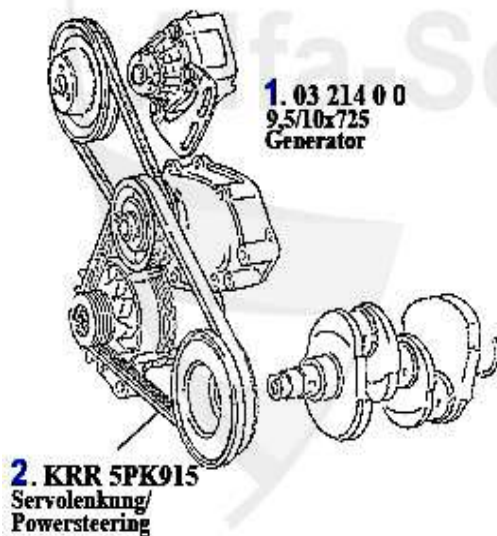

Keil-/Keilrippenriemen 155 Turbo Q4

ohne/without
Klimaanlage/AC:

mit/with
Klimaanlage/AC:

1	KRR5PK1050	Keilrippenriemen 5PK1050 155 2.0 Turbo Wasserpumpe/Generator mit Klima	22.05 EUR
2	KR13A875	Keilriemen 12.5x875 155 Turbo Servo Pumpe	14.32 EUR
3	KR13A750	Keilriemen 12.5x750 155 Turbo Servo Pumpe (mit Klima)	13.28 EUR
4	KR13A850	V-BELT 12.5X850 75,90, 155 4 CYL. A/C COMPRESSOR	15.34 EUR

Keilriemen/V-Belt 155 2.5 V6

ohne/without
Klimaanlage/AC:

mit/with
Klimaanlage/AC:

1	KRR5PK101 3 OE 60596949 RIBBED DRIVE BELT	18.98 EUR
2	KRR4PK884Keilrippenriemen 4PK884 155 2.5 V6 Servopumpe	12.21 EUR
3	UR1005742 OE 60570850	95.00 EUR
4	KRR4PK673OE 60566058 RIBBED TIME BELT	14.01 EUR
5	KRR6PK975OE 60625590 RIBBED TIME BELT	24.93 EUR

Keilriemen/V-Belt 155 1.9 TD

ohne/without
Klimaanlage/AC:

mit/with
Klimaanlage/AC:

1	03 214 0 0 V-BELT 9.5X725	8.70 EUR
2	KRR5PK915Keilrippenriemen 5PK915 145/6 1.9 T D,155 1.9 TD ab Motor # 1723043 Gen erator/Wasserpumpe	15.59 EUR
3	KRR5PK975Keilrippenriemen 5PK975 145/6,155 1 .9 TD bis Motor # 1723043 Generator /Wasserpumpe/Klimakompressor	16.36 EUR
4	KRR5PK990Keilrippenriemen 5PK990 145/6,155 1 .9 TD ab Motor # 1723043 Generator/ Wasserpumpe/Klimakompressor	16.72 EUR
5	KRR5PK938Keilrippenriemen 5PK938 145/6,155 1 .9 TD Klimakompressor	15.28 EUR
6	UR55860 Umlenkrolle Keilrippenriemen 145/6 155,164	23.80 EUR

155 > ENGINE > V-BELTS > 2.5 TD

1	KRR7PK173		69.00 EUR
	0	Keilrippenriemen 7PK1730 155,164 Su per 2.5 TD Bj. 09.92-09.98 Generato r/Servopumpe/Klimakompressor	
2	UR107648	Umlenkrolle Keilrippenriemen 155/ 164 Super 2.5 TD	102.08 EUR
3	RS56007	Riemenspanner/Schwingungsdämpfer 155/164 Super 2.5 TD	238.00 EUR