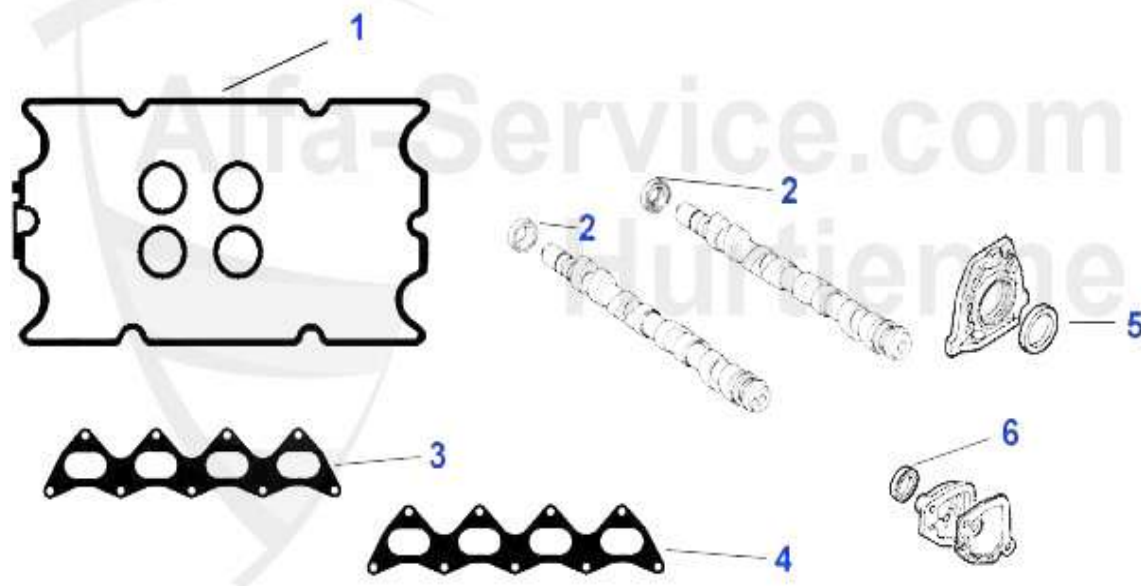

Dichtungen Motor/Gaskets Engine 155 Q4

1	VDD6200	Ventildeckeldichtung 155 2.0 turbo 16V Bj. 92-97	20.42 EUR
2	WD08200	CAMSHAFT 145/6,155,156,GTV/SPIDER (916), 166 VARIOUS 96-01	11.84 EUR
3	ASGK74700	Ansaugkrümmerdichtung 155 2.0 16V T urbo	17.96 EUR
4	AGKD74800	Abgaskrümmerdichtung 155 2.0 16V Tu rbo	18.36 EUR
5	WD33900	siri kurbelwelle hinten(schwungsch) 145/6,155,156,166,gtv&spider(916) 1.4,1.6,1.7 ie&16V,2.016V&ts,1.9jtd	16.24 EUR
6	WD43800	Siri Kurbelwelle vorne (Riemensch.) 145/6 1.9 TD Bj. 94-99,147 2.0 TS 155 1.9 TD Bj. 93-97,155 2.0 TS 16V 2.0 16V Turbo	9.75 EUR