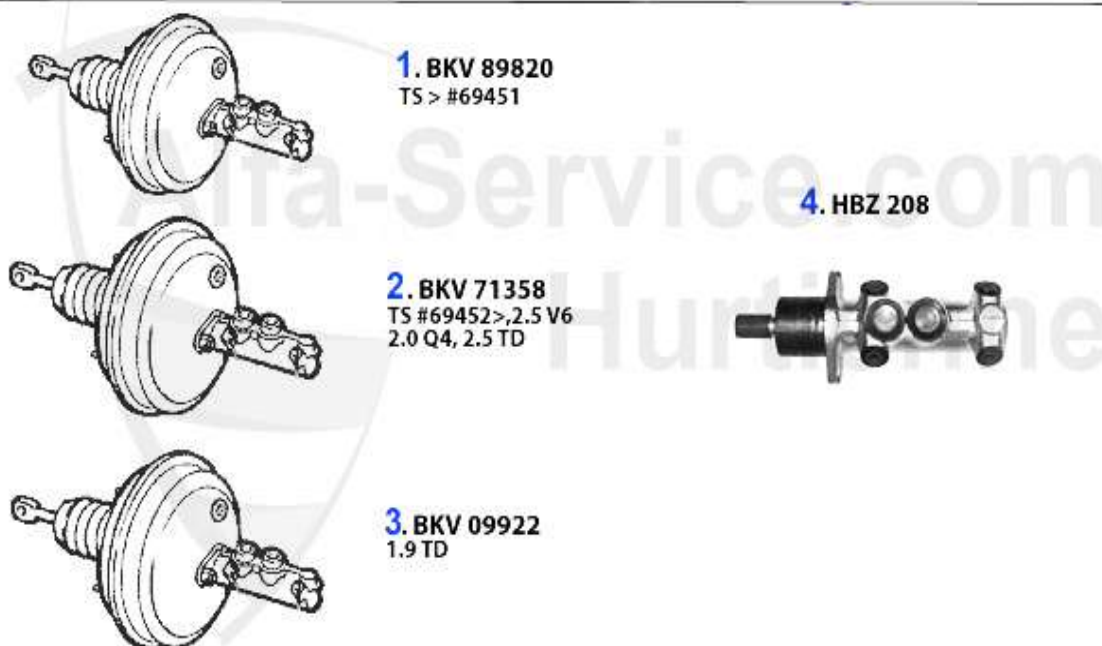

155 > BRAKE > BRAKE SERVO/BRAKE MASTER CYL.

BKV/Hauptbremszylinder/Brakeservo/Brake master cylinder 155

1	BKV89820	OE. 60589820 BRAKESERVO 155 TS > #69451	335.46 EUR
2	BKV71358	BRAKE SERVO 145/6 1.6/1.6TS 16V,155 1.7/1.8/2.0 TS 16V/2.5 V6 #69451>/1.9/ 2.5 TD,GTV/Spider (916) 1.8/2.0 TS/V6 Turbo	548.99 EUR
3	BKV09922	Bremskraftverstärker 145/6 1.9 TD/ JTD Bj. >7.99,155 1.9/2.5 TD	400.55 EUR
4	HBZ208	BRAKE MASTER CYLINDER 145/6,155,916	117.98 EUR