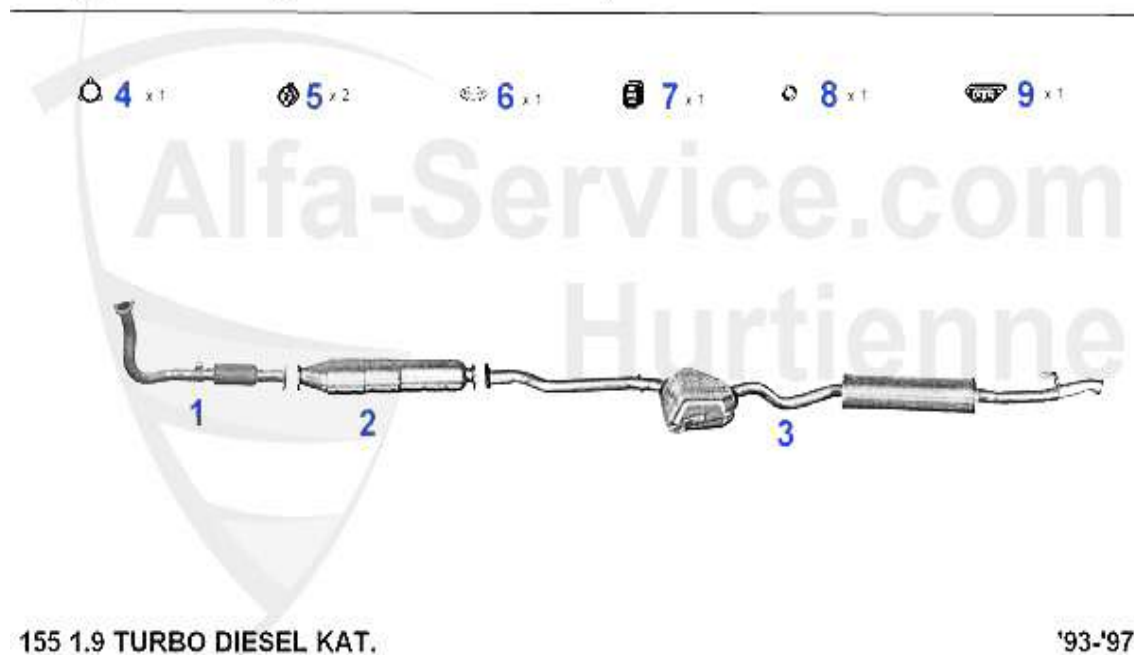

Abgasanlage/Exhaust System 155 1.9 TD Kat.

1	VSD254901 Vorschalldämpfer 145/6 1.9 TD kat bj. 94> 155 1.9 TD kat	208.85 EUR
2	KAT254933 CATALYST 145/6 1.9 TD KAT 155 1.9 TD KAT	584.74 EUR
3	ESD116309 REAR SILENCER 155 1.9 TD KAT	305.65 EUR
4	SAT094477 GASKET FRONT SILENCER 145/6,155 TD	6.26 EUR
5	SAT091119 Gummi/Auspuffaufhängung 145/6 TD mit Kat	6.06 EUR
6	SAT094002 Brennring Kat Diverse Modelle	8.60 EUR
7	SAT091124 Gummi/Auspuffaufhängung 145/6 ESD 155 MSD	3.59 EUR
8	SAT091011 OE 60521386, RUBBER RING EXHAUST MOUNTING DIVERSE TYPES	1.23 EUR
9	SAT091041 OE.60586017 RUBBER HANGER EXHAUST 145/6, 155 ESD	4.50 EUR