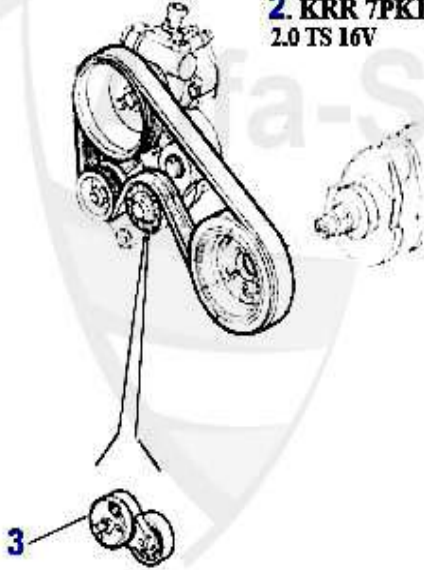

Keilriemen/V-Belt 155 TS 8V

ohne/without
Klimaanlage/AC:

mit/with
Klimaanlage/AC:

3. KRR 5PK1285

1	KRR5PK800 Keilrippenriemen 5PK800 155 1.7/1.8 /2.0 TS 8V,164 Super 2.0 TS Genera tor	14.88 EUR
2	KRR4PK962 Keilrippenriemen 4PK962 155 1.7/1.8 /2.0 TS, 164 Super 2.0 TS Bj. 92> Servopumpe	14.88 EUR
3	KRR5PK1285 Keilrippenriemen 5PK1285 155 1.7/1.8/2.0 TS,164/Super 2.0 TS Bj. 92> Generator/Klimakompressor	22.05 EUR
4	UR55860 Umlenkrolle Keilrippenriemen 145/6 155,164	23.80 EUR

Keilrippenriemen 155 TS 16V

ohne/without
Klimaanlage/AC:

- 1. KRR 6PK1045**
1.6/1.8 TS 16V
2. KRR 7PK1083
2.0 TS 16V

mit/with
Klimaanlage/AC:

- 4. KRR 6PK1842**
1.6/1.8 TS 16V
5. KRR 7PK1952
2.0 TS 16V
6. UR 55849
1.6/1.8 TS 16V
7. UR 55848
2.0 TS 16V