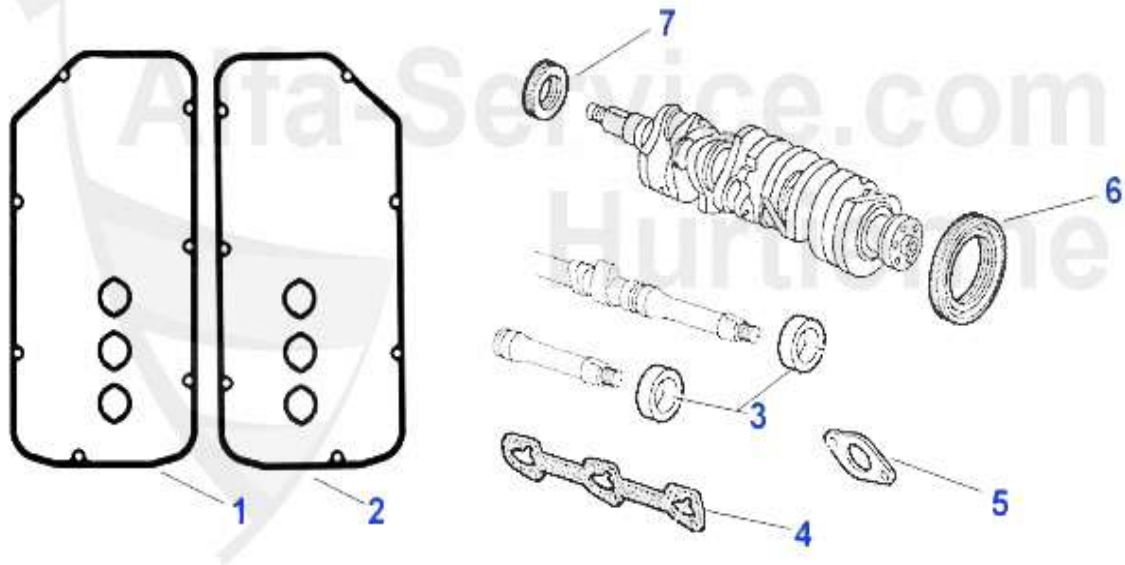

Dichtungen Motor/Gaskets Engine 155 2.5 V6

1	VDD24700	CAM COVER GASKET LEFT 6,75,90	33.34 EUR
2	VDD24600	CAM COVER GASKET RIGHT 6,75,90	33.34 EUR
3	WD45700	CAMSHAFT 155 2.5 V6, 166 2.0 V6 TURBO 09.98>	28.00 EUR
4	ASKD76200	Ansaugkrümmerdichtung 155,164/Super ,166,gtv/spider V6 12V	9.13 EUR
5	AGKD06636OE.	60506636 GASKET	2.80 EUR
6	02 060 3 0	OIL SEAL (84/105/12) CRANKSHAFT REAR Spider 1990-93, 75, 90, 155, 164, GTV 6, 166, 156	24.10 EUR
7	WD23600	OE. 60567607 Sealing Gasket	18.85 EUR