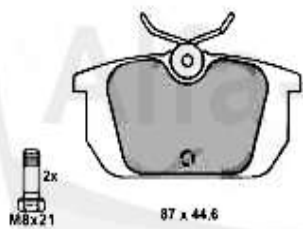

Bremsbeläge/Brakepads 155 hinten/rear

1. 21103
Grauguß-Sattel/
grey iron caliper
> 1997

2. 23177
ALU-Sattel/
alu caliper
1997 >

87 x 44,6

1	21103 144 04	SBB HA ohne WE 145/6 1.4/1.6/1.7/ 1.8/2.0/16V/TS/1.9/TD/JTD bj. 94-01 155 1.6/1.7/1.8/2.0/16V/TS/turbo/ 1.9/2.5/TD/V6 bj. 92-97 spider/gtv (916) 2.0/TS/V6 turbo/ 3.0/V6/24V Bremssystem: Lucas Neuer Preis!	46.17 EUR
2	23177 144 14	REAR BRAKE PADS WITH CONTROL UNIT 33 (907) 1.7 ie/16V/QV/4x4/1.8 TD WITH ABS 145/6 1.4/1.6/1.8/2.0/16V/TS/1.9/TD/JTD, 155 1.6/1.7/1.8/2.0/16V/TS/2.5 V6/TD/1.9 TD SPIDER/GTV (916) 1.8/2.0 TS/2.0/3.0 V6/TURBO/24V BRAKE SYSTEM: LUCAS	50.93 EUR