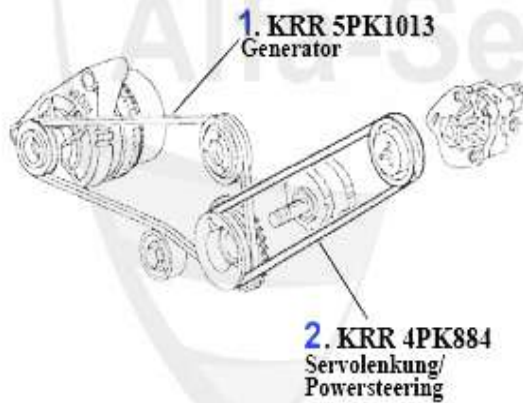

Keilrippenriemen 155 TS 16V

ohne/without
Klimaanlage/AC:

- 1. KRR 6PK1045**
1.6/1.8 TS 16V
2. KRR 7PK1083
2.0 TS 16V

mit/with
Klimaanlage/AC:

- 4. KRR 6PK1842**
1.6/1.8 TS 16V
5. KRR 7PK1952
2.0 TS 16V
6. UR 55849
1.6/1.8 TS 16V
7. UR 55848
2.0 TS 16V

1	KRR6PK104 5 Keilrippenriemen 6PK1045 145/6 Bj. 97>,155,156,gtv&spider(916) 1.4/1.6 /1.8 TS 16V ohne Klima Generator/S ervopumpe	20.00 EUR
2	KRR7PK108 3 Keilrippenriemen 7PK1083 145/6,155 156,166,gtv/spider (916) bis Motor # 1385143, Servopumpe	28.00 EUR
3	SPA55863 DRIVE BELT TENSIONER 145/6/7,155/6,166,916 2.0	43.99 EUR
4	KRR6PK184 2 V-RIBBED BELT 6PK 1842 145/6 1,8 TS WITH A/C , 155 1,6/1,8 TS , NUOVO GT	30.73 EUR
5	KRR7PK195 2 Keilrippenriemen 7PK1952 145/6,155, gtv/spider (916) 2.0 TS 16V ab Moto r # 343116, Generator/Servopumpe/KI imakompressor	48.73 EUR
6	UR55849 OE.60812515,REVERSE ROLLER FOR RIPPED V-BELT 145/6/7,155/6,GTV/SPIDER(916) 1.4/1.6/1.8 TS (WITH AIR CON)	34.37 EUR
7	UR55848 DRIVE BELT BEARING 156 2.0,145,166,916	69.00 EUR

Keil-/Keilrippenriemen 155 Turbo Q4

ohne/without
Klimaanlage/AC:

mit/with
Klimaanlage/AC:

1	KRR5PK1050	Keilrippenriemen 5PK1050 155 2.0 Turbo Wasserpumpe/Generator mit Klima	22.05 EUR
2	KR13A875	Keilriemen 12.5x875 155 Turbo Servo Pumpe	14.32 EUR
3	KR13A750	Keilriemen 12.5x750 155 Turbo Servo Pumpe (mit Klima)	13.28 EUR
4	KR13A850	V-BELT 12.5X850 75,90, 155 4 CYL. A/C COMPRESSOR	15.34 EUR

Keilriemen/V-Belt 155 2.5 V6

ohne/without
Klimaanlage/AC:

mit/with
Klimaanlage/AC:

1	KRR5PK101 3 OE 60596949 RIBBED DRIVE BELT	18.98 EUR
2	KRR4PK884Keilrippenriemen 4PK884 155 2.5 V6 Servopumpe	12.21 EUR
3	UR1005742 OE 60570850	95.00 EUR
4	KRR4PK673OE 60566058 RIBBED TIME BELT	14.01 EUR
5	KRR6PK975OE 60625590 RIBBED TIME BELT	24.93 EUR