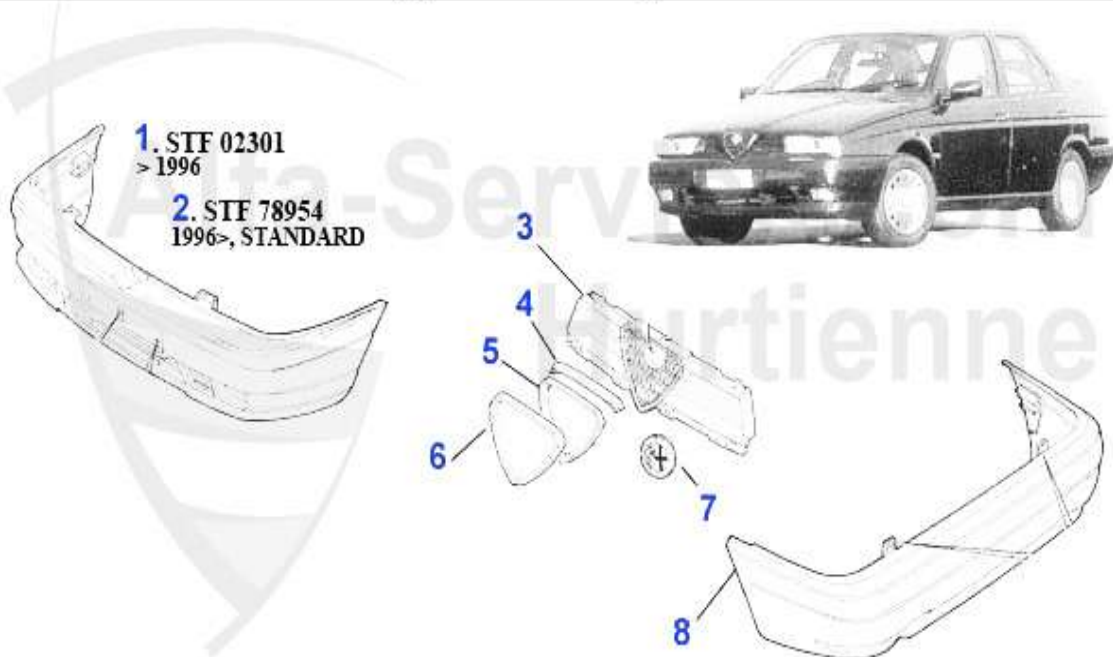

Stoßstangen/Bumpers 155

1	STF02301	FRONT BUMPER 155 >4.95	255.45 EUR
2	STF78954	Stoßfänger vorne 155 Bj. 8.95> für Modelle: Standard/Super/Sport	335.31 EUR
3	KG77794	RADIATOR GRILLE PRIMING 155	70.00 EUR
4	KG72984	Dichtung Kühlergrill/Alfaherz 155	12.21 EUR
5	KG06208	Halterahmen f. Alfaherz 155 Bj. 8.9 5> passend zu Kühlergrill KG77794	***
6	KG16961	Chromrahmen Alfaherz 155	***
7	23 033 3 0	ALFA ROMEO-EMBLEM - 75 mm metal OE. 60596492	19.90 EUR
8	STF78957	REAR BUMPER 155	***