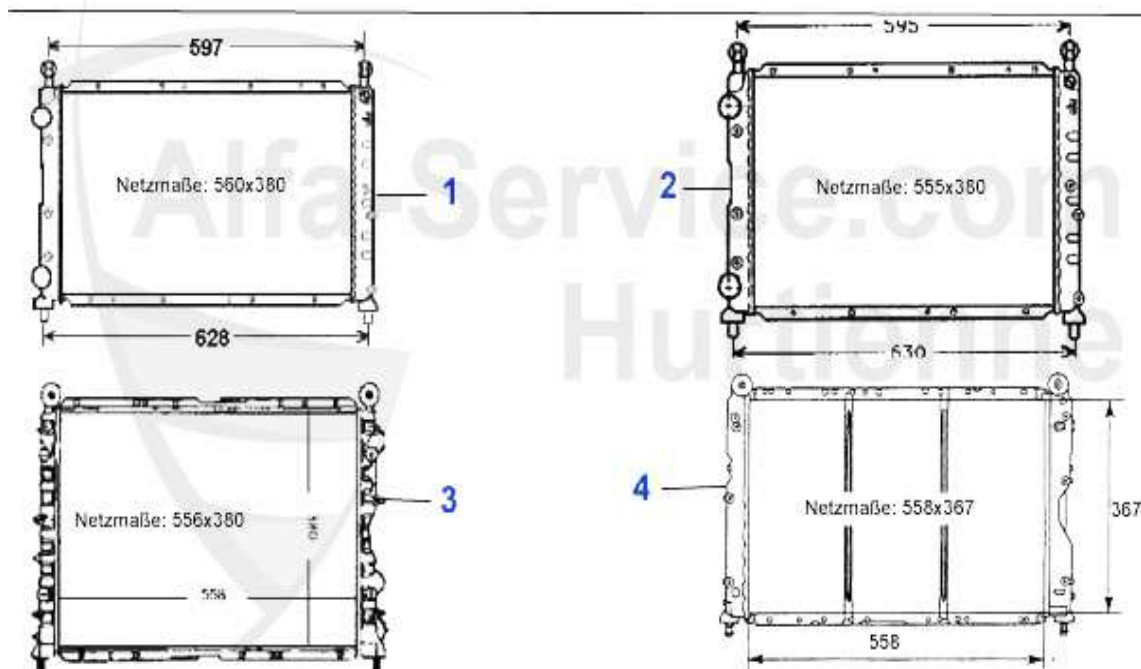

1 WP01210 WATERPUMP 155 1.7/1.8/2.0 ie TS 164 SUPER 2.0 TS

71.00 EUR

155 > ENGINE > COOLING SYSTEM > TS 16V > HOUSES

1 KWS03083 Kühlwasserschlauch unter Ausgleichs behälter 145/6,155 TS 16V

10.83 EUR

Kühler/Radiator 155 TS 16V