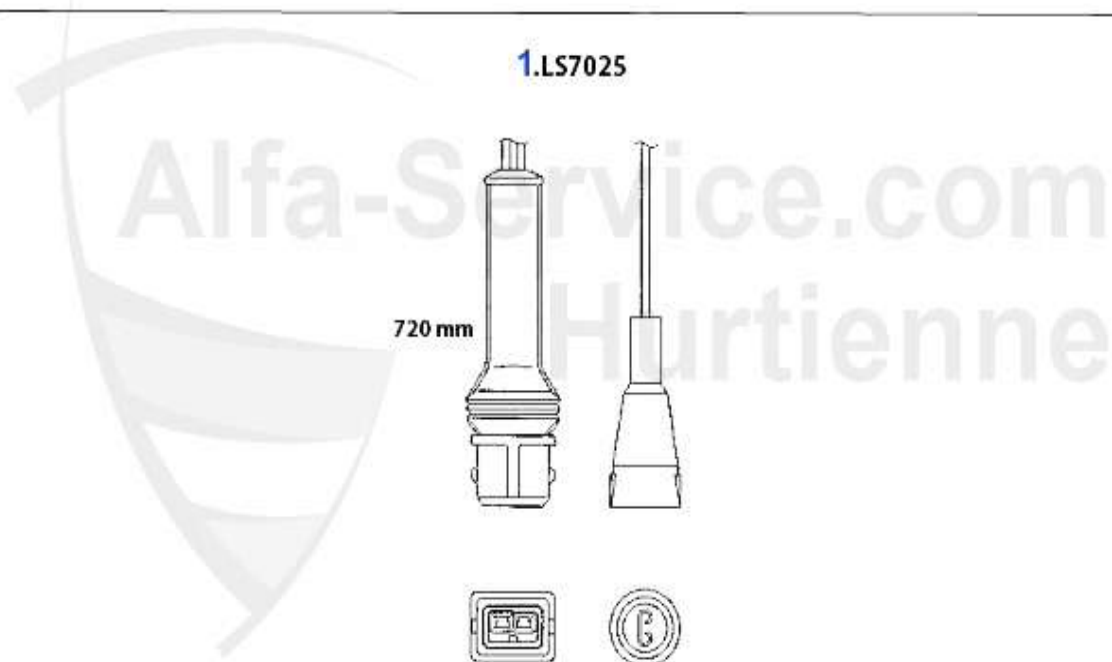

Lambda-Sonde/Lambda Probe 155 2.5 TD

---

1 LS7025 Lambda-Sonde 155 2.0 Turbo/2.5 TD 3-adrig

77.99 EUR