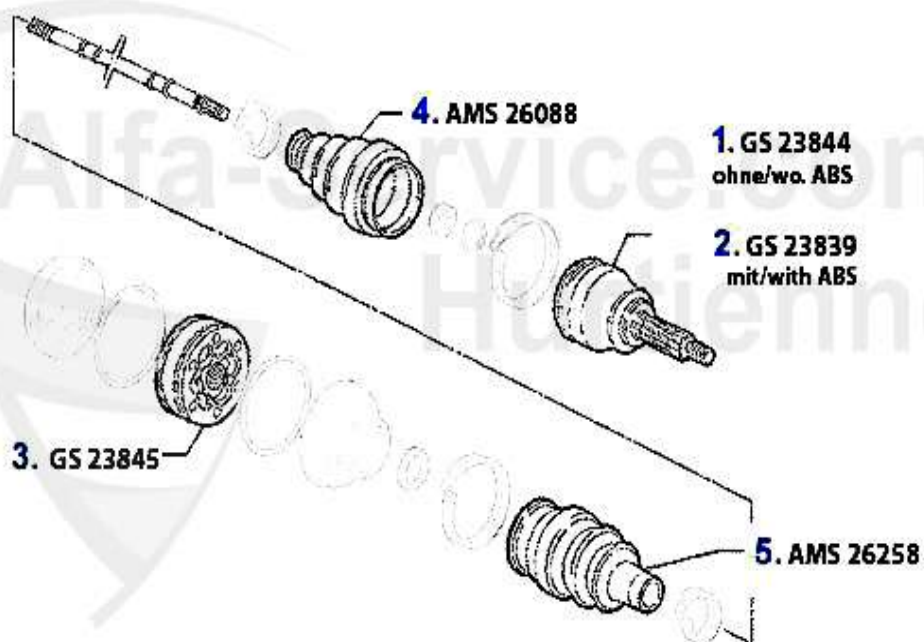

Antriebswelle/Driveshaft 155 2.5 TD

1	GS23844	Gelenksatz außen 155 2.5 TD	152.34 EUR
2	GS23839	Gelenksatz außen 155,gtv/spider (916) diverse mit ABS	169.27 EUR
3	GS23845	Gelenksatz innen 155 2.5 TD,gtv/spi der (916) 6-zylinder	101.04 EUR
4	AMS26088	OE. 60556609 Boot Set Wheel Side	24.89 EUR
5	AMS26258	INTERIOR AXLE BOOT 155 2.0TB,2.5TD (107-22mm) SPIDER 916 3.0 V6	14.26 EUR