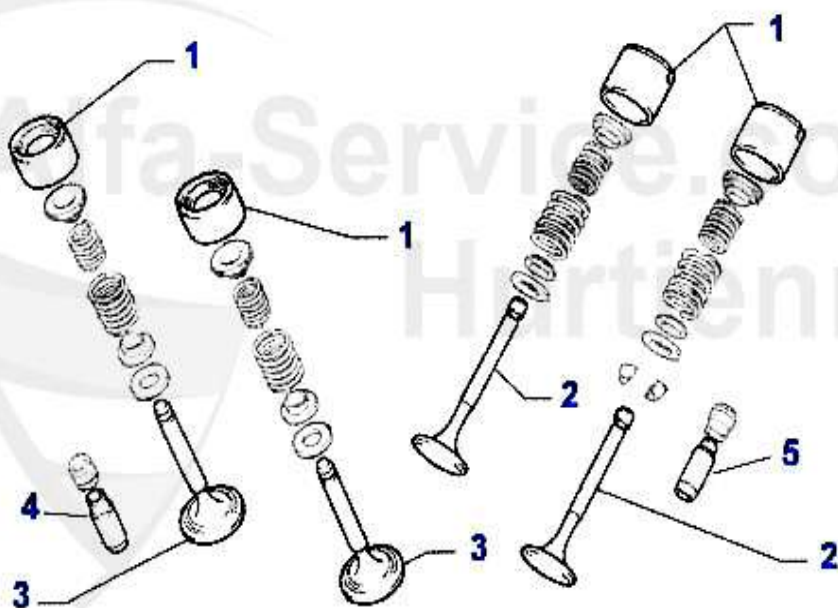

Ventiltrieb 155 Turbo Q4

1	HST52447	Hydrostößel 145/6,155,156,166 TD/ JTD	14.26 EUR
2	VE22907	OE. 7722907 VALVE-INTAKE	22.50 EUR
3	VA50916	OE. 7650916 VALVE-EXHAUST 155 Turbo Q4	55.91 EUR
4	VFA11680	OE. 7611680 VALVE GUIDE EXHAUST	15.90 EUR
5	VFE16992	OE. 7616992 VALVE GUIDE INTAKE 155 Q4	5.21 EUR