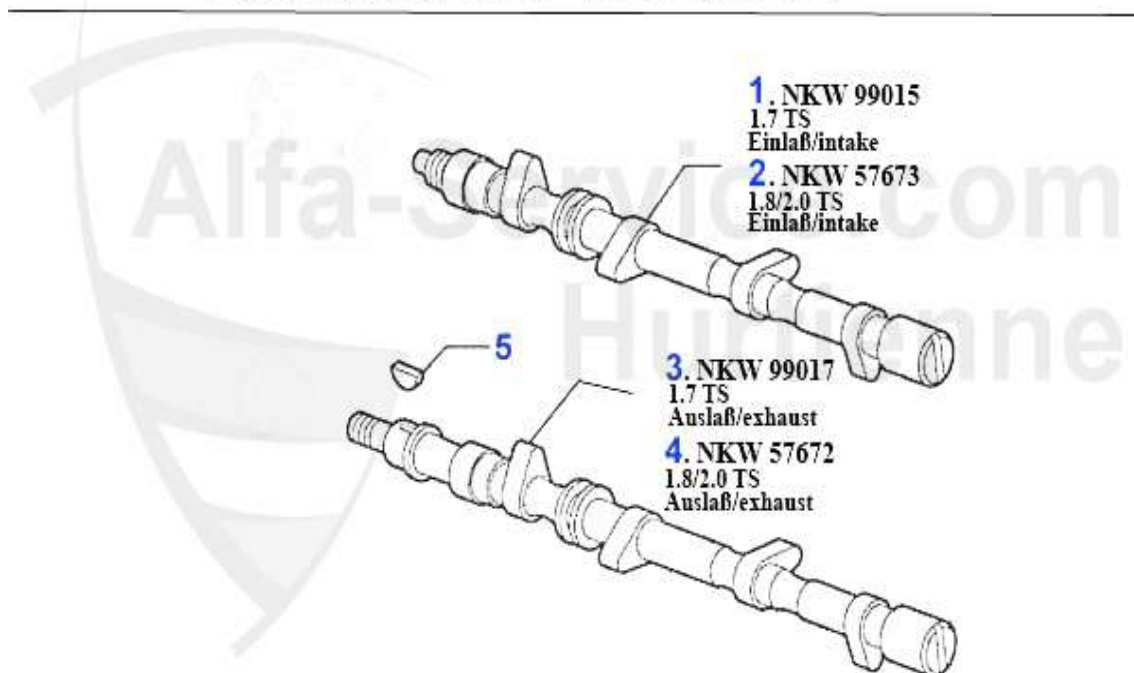

Nockenwelle 155 TS 8V

1	NKW99015 Nockenwelle (Einlaß)155 1.7 TS Bj. >96	354.99 EUR
2	NKW57673 Nockenwelle (Einlaß) 155 1.8/2.0 TS Bj. >96,164 Super 2.0 TS	225.01 EUR
3	NKW99017 CAM SHAFT (EXHAUST) 155 1.7 TS >96	320.00 EUR
4	NKW57672 CAMSHAFT (EXHAUST) 155 1.8/2.0 TS >96, 164 SUPER 2.0 TS	225.01 EUR
5	03 137 0 0 WEDGE FOR CAMSHAFTS	3.70 EUR