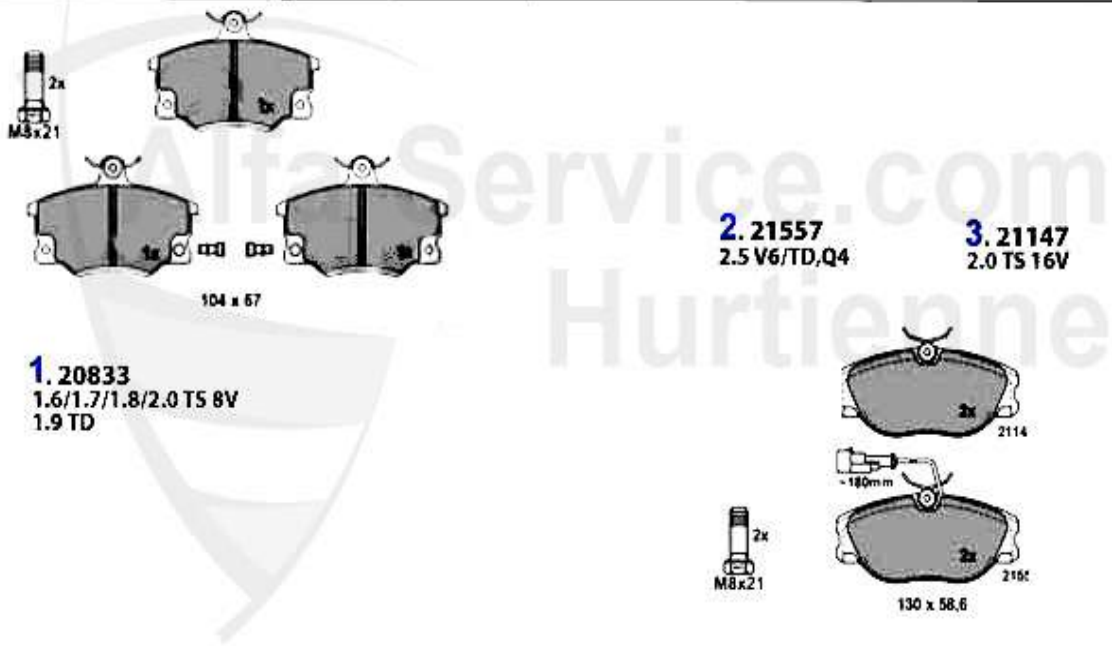

Brembeläge/Brakepads 155 vorne/front

1 20833 171 25	FRONT BRAKE PADS WITH CONTROL UNIT 145/6 1.4/1.6/1.7/1.8 16V/TS 94-96,155 1.7/ 1.8/2.0/TS 1.9TD,SPIDER (916) 2.0 TS/2.0 V6 95-98 BRAKE SYSTEM: LUCAS	42.98 EUR
2 21557 193 25	SBB VA mit WE 155 2.0 16V turbo/2.5 V6/2.5 TD bj. >04.96 Bremssystem: Lucas	92.84 EUR
3 21147 193 25	BRAKE PADS 164 FRONT	87.20 EUR