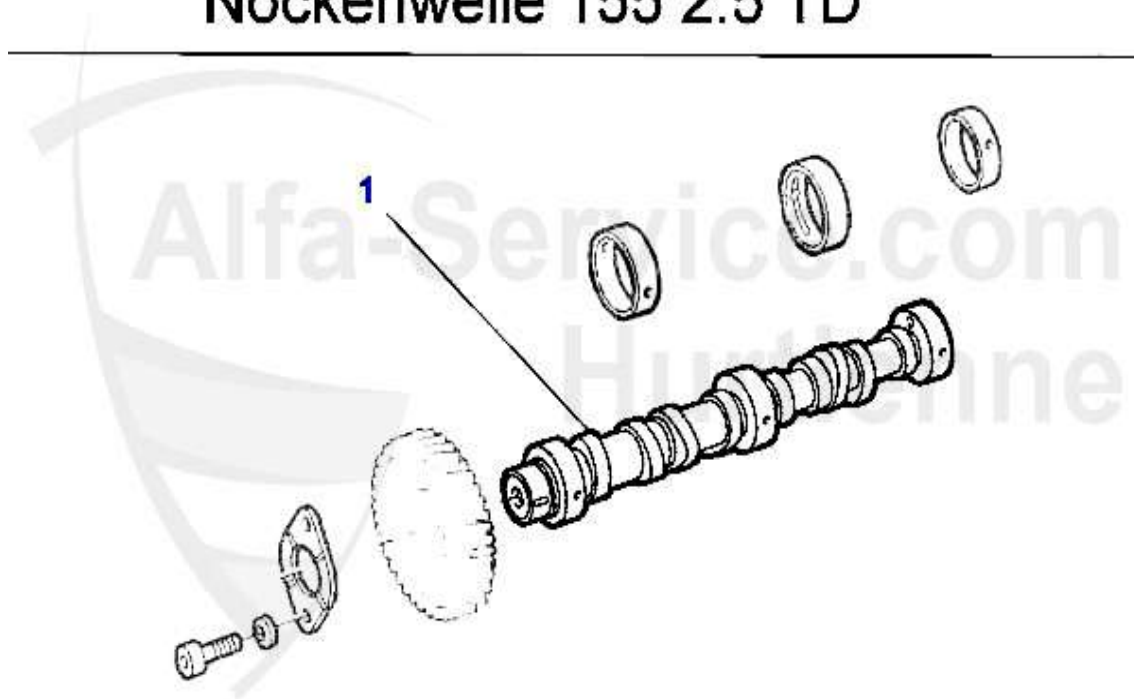

Nockenwelle 155 2.5 TD

---

1 NKW15282 Nockenwelle 155,164 Super 2.5 TD ((CEE F2)

337.51 EUR