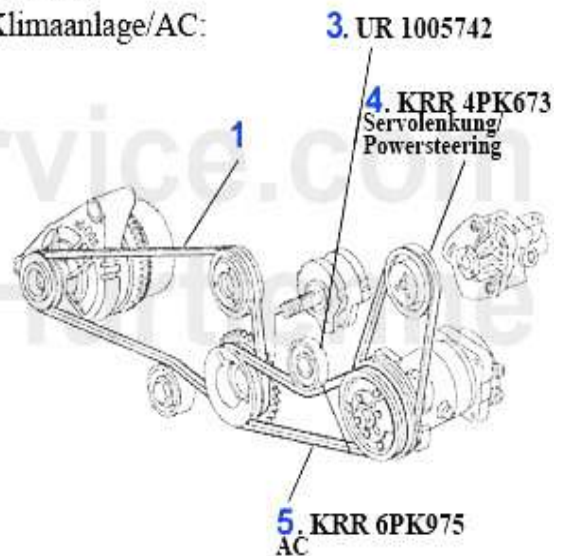

Keil-/Keilrippenriemen 155 Turbo Q4

ohne/without
Klimaanlage/AC:

mit/with
Klimaanlage/AC:

1	KRR5PK1050	Keilrippenriemen 5PK1050 155 2.0 Turbo Wasserpumpe/Generator mit Klima	22.05 EUR
2	KR13A875	Keilriemen 12.5x875 155 Turbo Servo Pumpe	14.32 EUR
3	KR13A750	Keilriemen 12.5x750 155 Turbo Servo Pumpe (mit Klima)	13.28 EUR
4	KR13A850	V-BELT 12.5X850 75,90, 155 4 CYL. A/C COMPRESSOR	15.34 EUR

Keilriemen/V-Belt 155 2.5 V6

ohne/without
Klimaanlage/AC:

mit/with
Klimaanlage/AC:

1	KRR5PK101 3 OE 60596949 RIBBED DRIVE BELT	18.98 EUR
2	KRR4PK884Keilrippenriemen 4PK884 155 2.5 V6 Servopumpe	12.21 EUR
3	UR1005742 OE 60570850	95.00 EUR
4	KRR4PK673OE 60566058 RIBBED TIME BELT	14.01 EUR
5	KRR6PK975OE 60625590 RIBBED TIME BELT	24.93 EUR