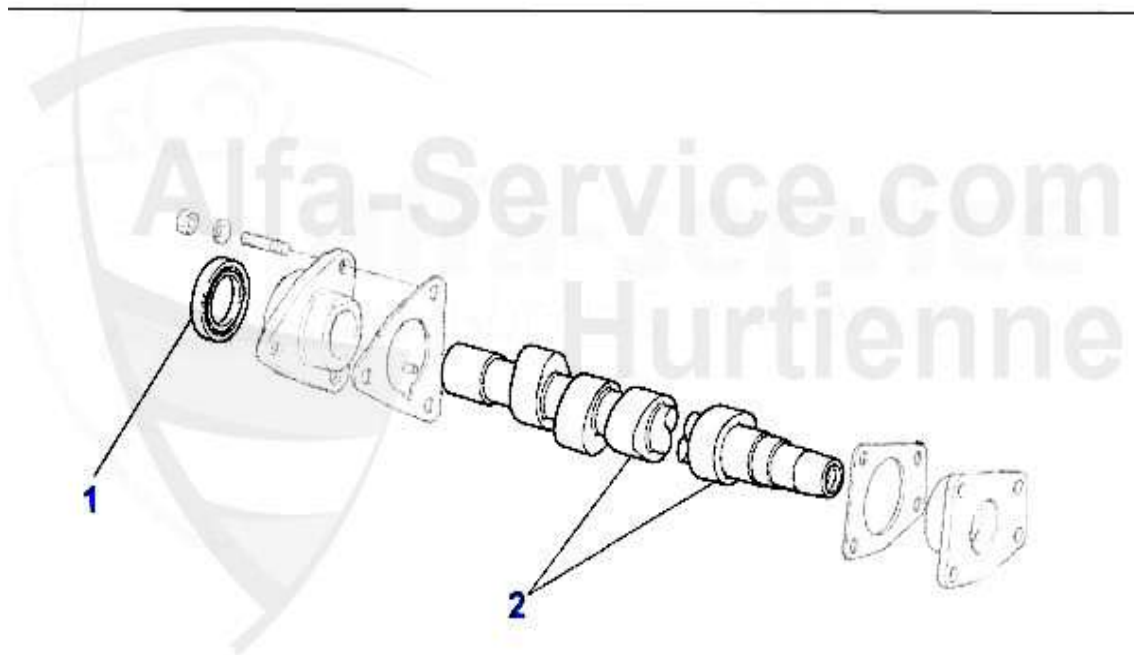

Nockenwelle 155 1.9 TD

1	WD09700	Siri Nockenwelle 145/6,155 1.9 TD Bj. 93-99 164 2.0 Turbo	6.37 EUR
2	NKW52986	Nockenwelle 145/6,155 1.9 TD	234.92 EUR