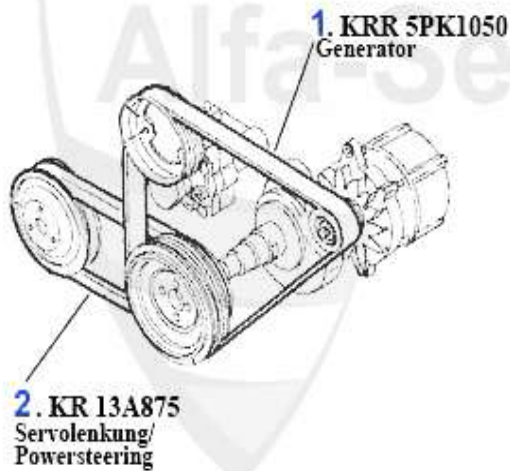

Keil-/Keilrippenriemen 155 Turbo Q4

ohne/without
Klimaanlage/AC: