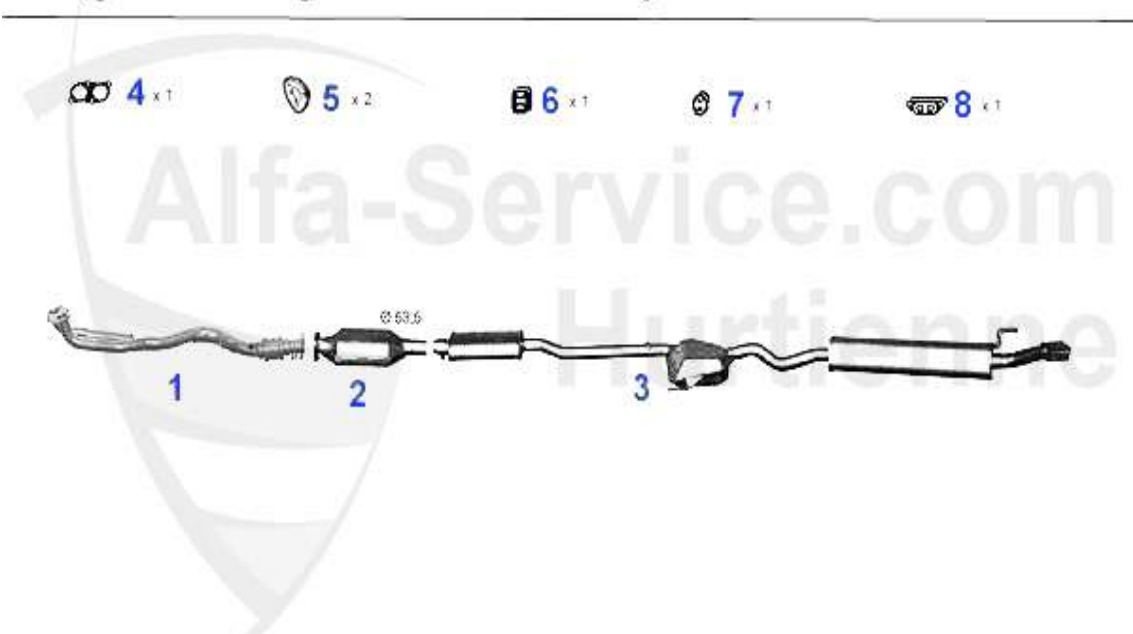

Abgasanlage/Exhaust System 155 TS 16V

155 16V TWIN SPARK 1.6/1.8/2.0

5/'96-'97

1	VSD116201 Vorschalldämpfer 145/6 1.4-2.0 16V TS bj. 97> 155 1.6-2.0 16V TS bj. 96-97	159.01 EUR
2	KAT116233 Katalysator 145/6 1.4-2.0 16V TS bj. 97> 155 1.6-2.0 16V TS bj. 96-97	646.29 EUR
3	ESD116209 REAR SILENCER 155 1.6-2.0 16V TS 96-97	249.00 EUR
4	SAT094474 Dichtung VSD spider/gtv (916) 145/6,155,156 2.0 TS 16V	10.77 EUR
5	SAT256625 CATALYST GASKET 145/6 97>,155 TS 16V	7.13 EUR
6	SAT091124 Gummi/Auspuffaufhängung 145/6 ESD 155 MSD	3.59 EUR
7	SAT091140 Gummi/Auspuffaufhängung 145/6 ESD 16V TS,155 2.0 16V TS	4.19 EUR
8	SAT091041 OE.60586017 RUBBER HANGER EXHAUST 145/6, 155 ESD	4.50 EUR