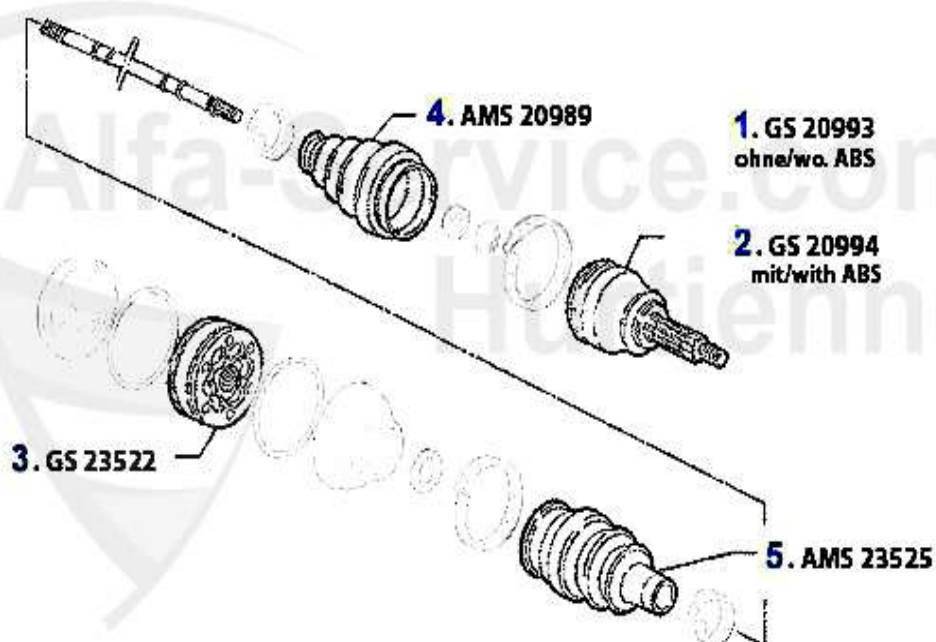

Antriebswelle/Driveshaft 155 TS 16V Bj. 96>

1	GS20993	Gelenksatz außen 145/6 TS/TD/JTD Bj. 96> ohne ABS, 155 2.0 TS 16V	117.98 EUR
2	GS20994	Gelenksatz außen 145/6 TS/TD/JTD Bj. 96> mit ABS,155 2.0 TS 16V mit ABS,gtv/spider (916) TS #6023168 - 6063040	122.08 EUR
3	GS23522	Gelenksatz innen 155,164 diverse	101.55 EUR
4	AMS20989	OE.46429633, outer joint gaiter 145/6 147, 156, 166	17.90 EUR
5	AMS23525	Achsmanschettensatz innen 155 1,7/ 1.8/2.0/TS 16V,2.5 V6,1.9TD 164/Super 2.0 TS,145/6 TS 16V	25.55 EUR