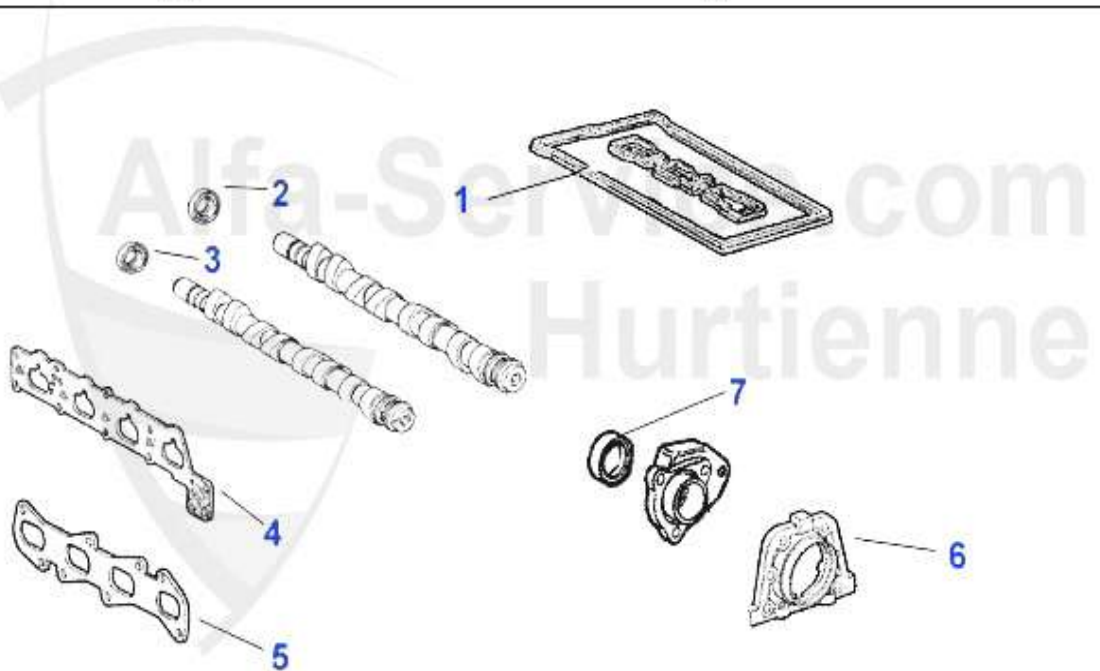

Dichtungen Motor/Gaskets Engine 155 TS 16V

1	VDD3700	Ventildeckeldichtung 2-teilig für Alu-Ventildeckel 145/6,155,156 166 Diverse 4-Zylinder bj >03.98	19.39 EUR
2	WD55300	siri nockenwelle 145/6,155,156 1.6,1.7,1.8,2.0 16V TS	16.97 EUR
3	WD08200	CAMSHAFT 145/6,155,156,GTV/SPIDER (916), 166 VARIOUS 96-01	11.84 EUR
4	ASKD59747	Ansaugkrümmerdichtung 145/6,147,155 156,166,gtv/spider (916),Nuovo GT # 0165088> TS 16V	25.13 EUR
5	AGKD02761	EXHAUST MANIFOLD GASKET 145/6,147,155, 156,166,GTV/SPIDER (916) TS/JTS 16 V STARTING FROM YEAR 1998	22.22 EUR
6	WD0800	OIL SEAL CRANKSHAFT REAR (FLYWHEEL) 147 1.6 TS 16V/1.9 JTD 03>, 156 1.9/2.4 JTD 00>	47.50 EUR
7	WD43800	Siri Kurbelwelle vorne (Riemensch.) 145/6 1.9 TD Bj. 94-99,147 2.0 TS 155 1.9 TD Bj. 93-97,155 2.0 TS 16V 2.0 16V Turbo	9.75 EUR