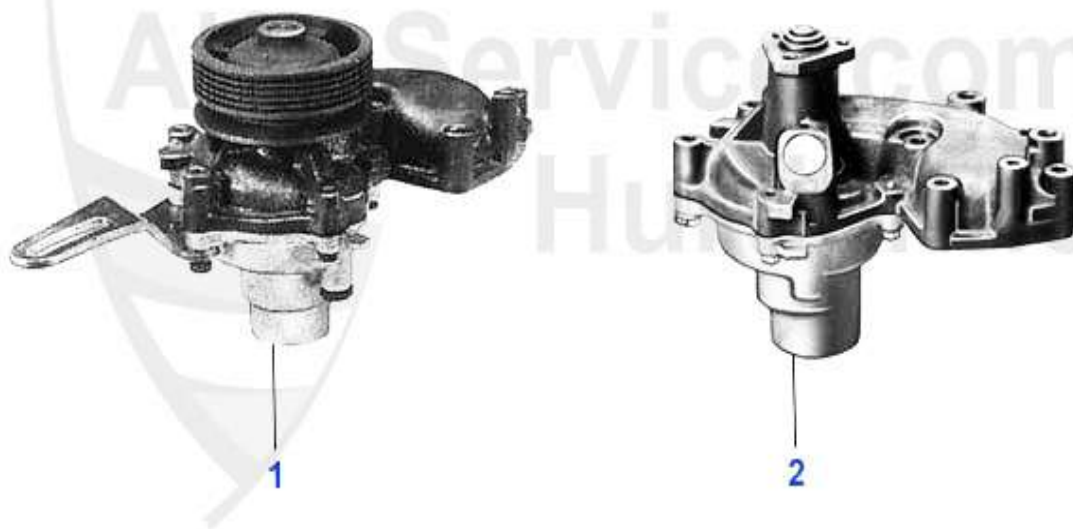

Wasserpumpe/Waterpump 155 1.9 TD

1	WP26310	Wasserpumpe 145/6,155 1.9 TD mit Ge häuse > #1723043	146.70 EUR
2	WP35858	Wasserpumpe 145/6,155 1.9 TD #17230 44>	123.11 EUR