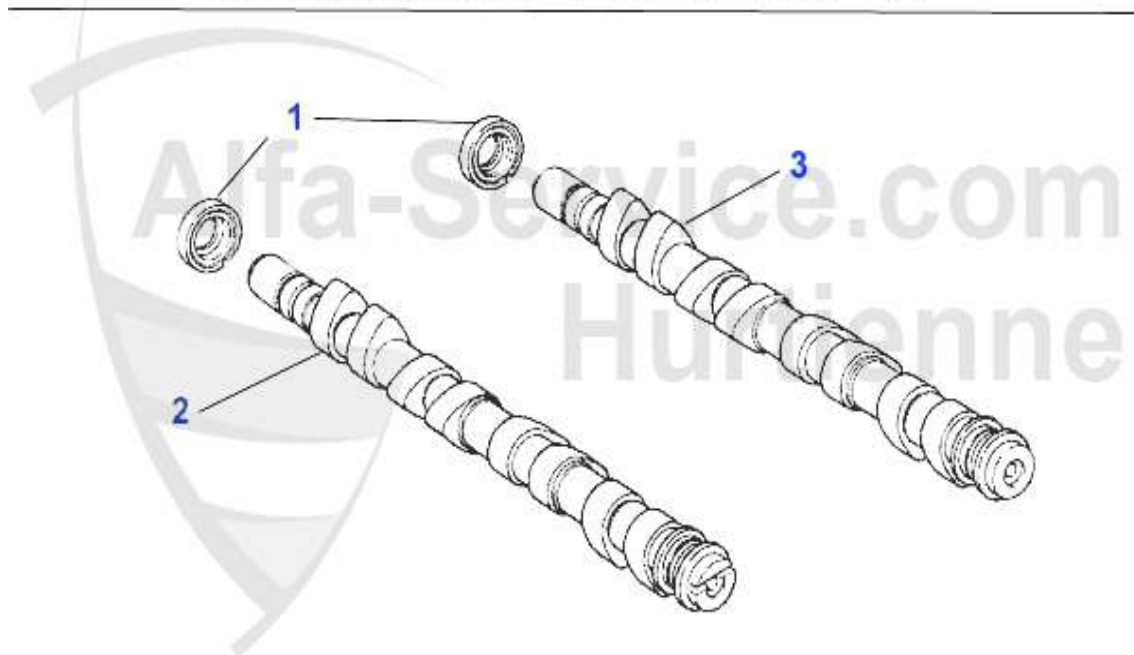

Nockenwelle 155 Turbo Q4

1	WD08200	CAMSHAFT 145/6,155,156,GTV/SPIDER (916), 166 VARIOUS 96-01	11.84 EUR
2	NKW05830	Nockenwelle (Auslaß) 155 2.0 16V Turbo	313.61 EUR
3	NKW05829	CAMSHAFT (INTAKE) 155 2.0 16V TURBO	381.99 EUR