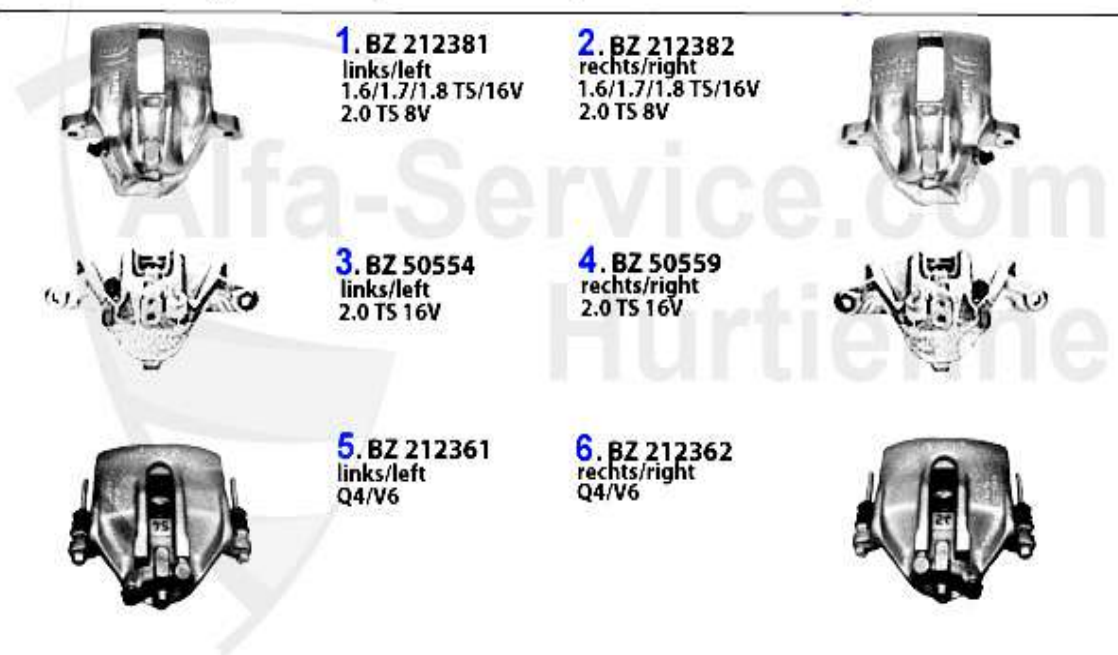

155 > BRAKE > CALIPER FRONT PETROL VERSIONS

Bremsszangen/Calipers 155 (Benzin/Petrol) vorne/front

1	BZ212381	Bremssattel vl 155 1.6/1.7/1.8/2.0 16V/TS Bremssystem: Lucas 1-kolben Austauschteil	87.20 EUR
2	BZ212382	Bremssattel vr 155 1.6/1.7/1.8/2.0 16V/TS Bremssystem: Lucas 1-kolben Austauschteil	87.20 EUR
3	BZ50554	OE. 9950554 BRAKE CALIPER FL 155 2.0 TS 16V	271.86 EUR
4	BZ50559	OE. 9950559 BRAKE CALIPER FR 155 2.0 TS 16V	271.86 EUR
5	BZ212361	Bremssattel vl 155 2.0 16V turbo/ 2.5 V6 bj. > 12.94 Bremssystem: Lucas 1-kolben Austauschteil	142.60 EUR
6	BZ212362	Bremssattel vr 155 2.0 16V turbo/ 2.5 V6 bj. >12.94 Bremssystem: Lucas 1-kolben Austauschteil	142.60 EUR