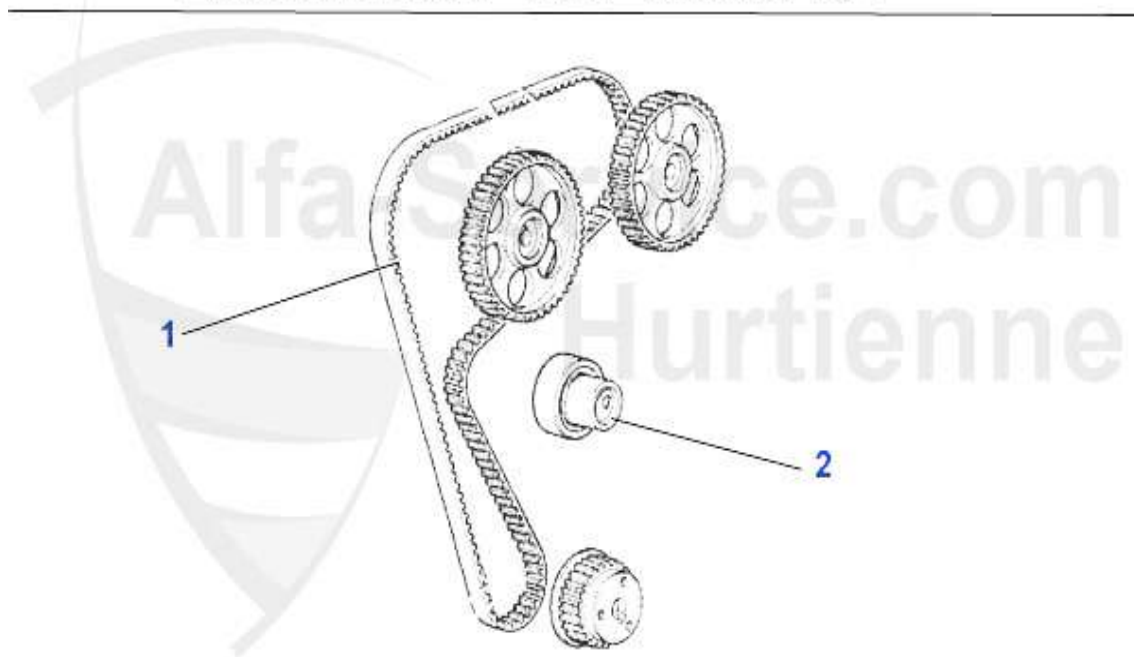

Zahnriemen 155 Turbo Q4

1	ZR94491	Zahnriemen 173SHP180H 155 16V Turbo Nockenwelle,Hochtemperatur-Ausführung	42.79 EUR
2	SR55804	OE. 5997325 Belt Stretcher	44.49 EUR