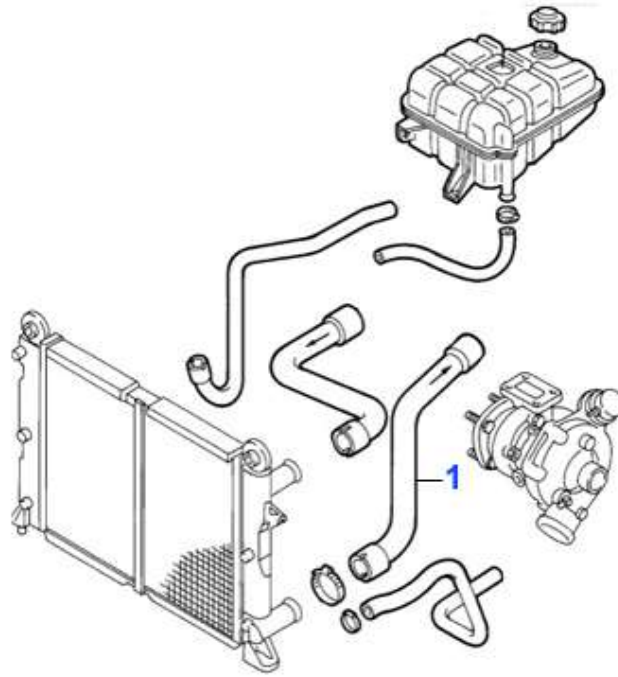

155 > ENGINE > COOLING SYSTEM > 2.0 Turbo 4x4 > HOUSES

1 KWS73245 Kühlwasserschlauch 155 Kühler unten 2,0 Turbo 4X4

12.21 EUR