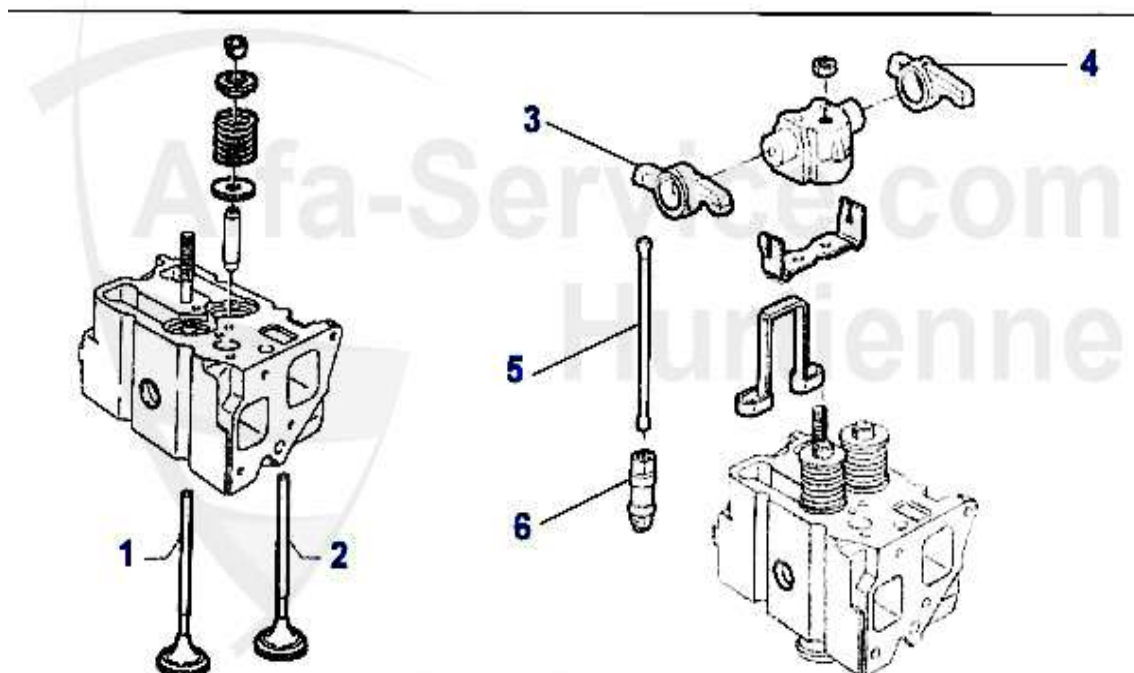

Nockenwelle 155 2.5 TD

1 NKW15282 Nockenwelle 155,164 Super 2.5 TD ((CEE F2)

337.51 EUR

Ventiltrieb 155 2.5 TD

1	VA91438	OE. 60540864 VALVE EXHAUST 1.8/2.5 TD	81.55 EUR
2	VE91437	OE. 60507189 VALVE INTAKE 1.8/2.5 TD	37.85 EUR
3	KH16982	OE. 60616982 Rocker	46.16 EUR
4	KH16983	OE. 60616983 INTAKE ROCKER 2.5 TD	46.16 EUR
5	SS17012	OE. 60617012 PUSH ROD 2.5 TD	13.23 EUR
6	HST17014	OE. 60617014 TAPPET 2.5 TD	22.57 EUR