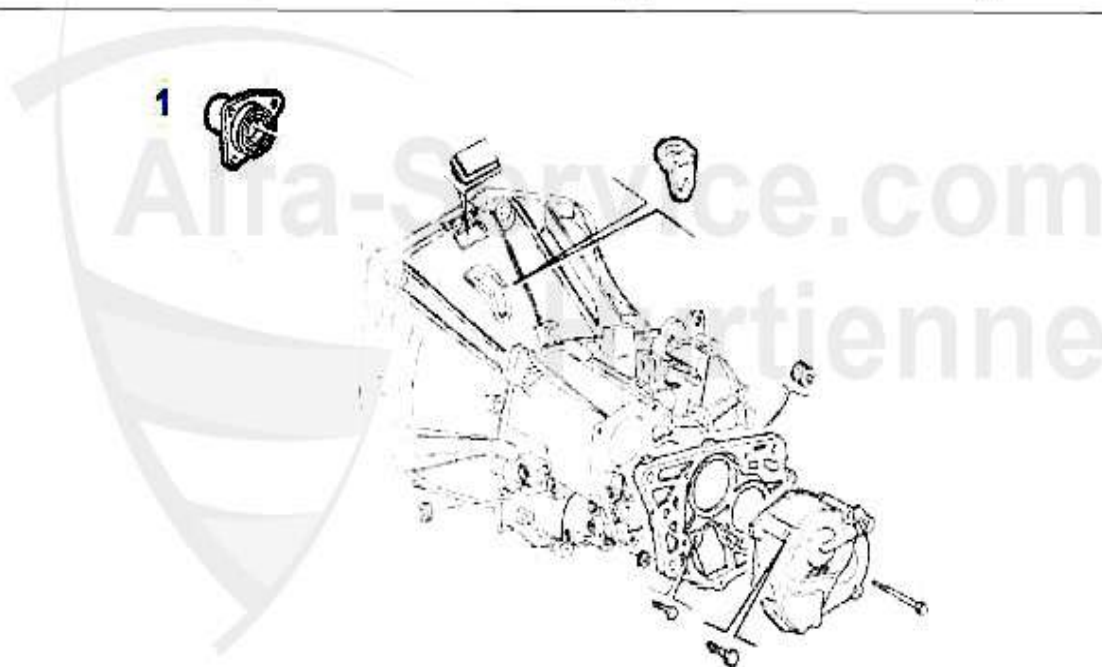

Ausrücker/Sleeve Bearing 155 TS 16V Bj. 96>

---

1 FH1140 Schiebehülse für Ausrücker 145/6, 147,155,156,gtv/spider (916)

9.66 EUR