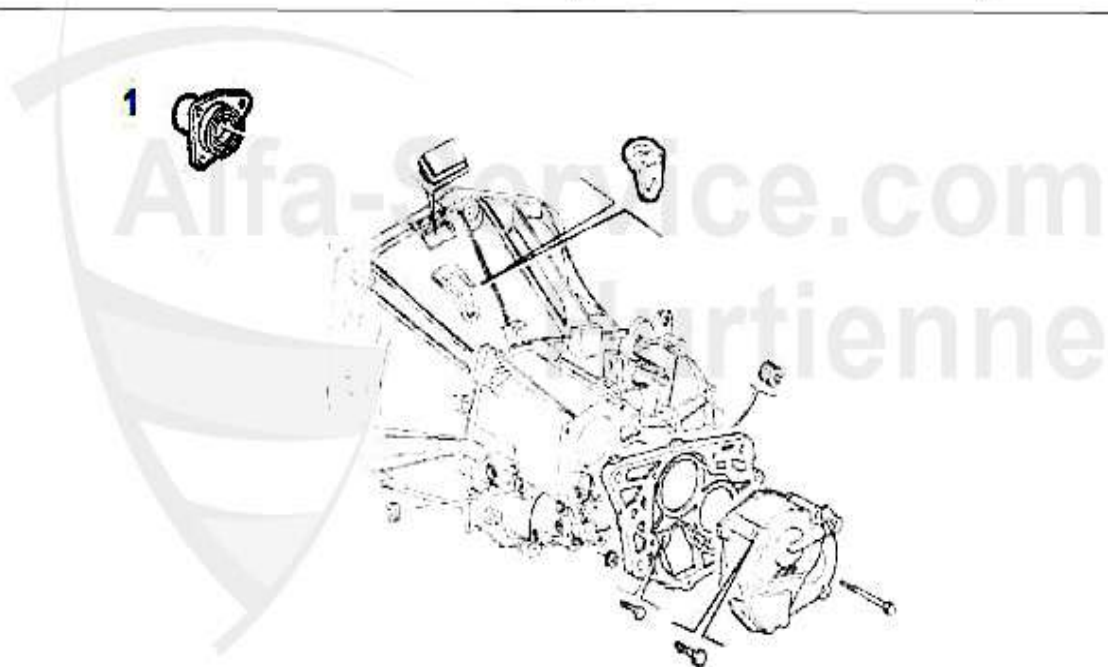

Ausrücker/Sleeve Bearing 155 2.0 TS 16V Bj. >96

---

1 FH1140 Schiebehülse für Ausrücker 145/6, 147,155,156,gtv/spider (916)

9.66 EUR