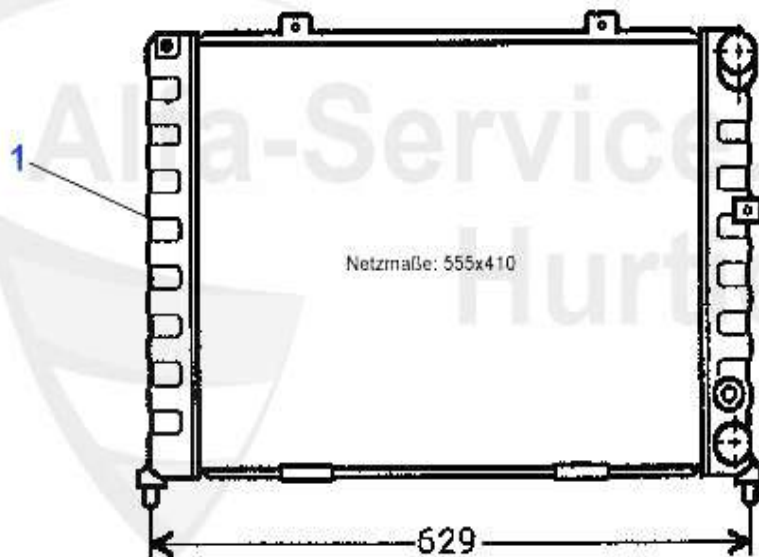

1 KWB00155 OWERFLOW CONTAINER 155 1.9 TD (93-97)

59.90 EUR

Kühler/Radiator 155 2.5 TD

1 MK22376 Motorkühler 155 2.5 TD

Thermostat 155 2.5 TD

1 TH657080 Thermostat 155 2.5 TD,Gehäusethermo stat

66.00 EUR

Wasserpumpe/Waterpump 155 2.5 TD