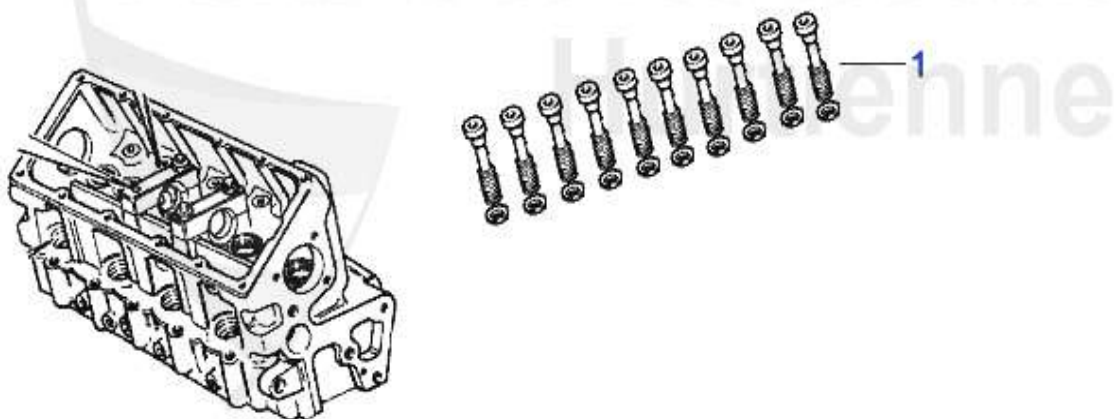

Kopfschraubensatz/Head Screw Set 155 1.9 TD

---

1 ZKSS7700 HEAD SCREW SET 145/6,155 1.9 TD 94-99

40.94 EUR