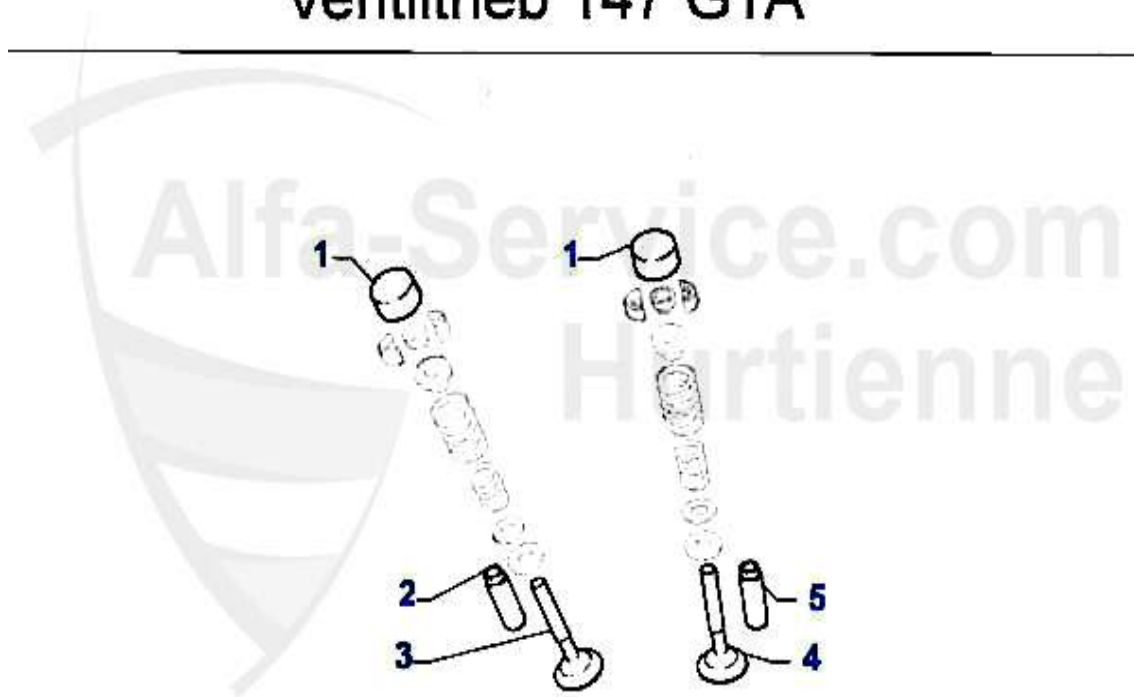

Ventiltrieb 147 GTA

1	HST64980	VALVE TAPPET 33(907), 1.7 16V AR156 2.5 24V	21.85 EUR
2	VFA12835	Ventilführung Auslaß 147,156,164/ Super,gtv/spider (916),Nuovo GT V6 24V	32.50 EUR
3	VA60644	Exhaust Valve 3.0/3.2 24V	40.01 EUR
4	VE63241	Ventil-Einlaß 3.0 V6 24V/3.2 GTA 14 7,156,164,166 spider/gtv (916),Nuovo GT	22.05 EUR
5	VFE12839	Ventilführung Einlaß 147,156,164/ Super,gtv/spider (916),Nuovo GT V6 24V	32.50 EUR