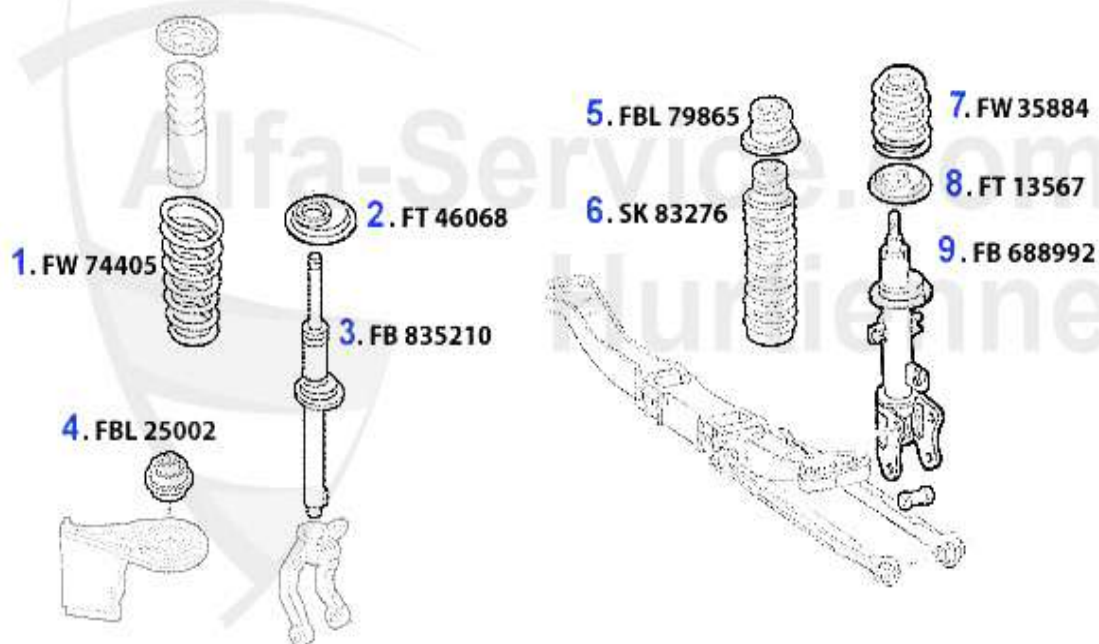

Federbeine/Struts GTA

1	FW74405	OE. 60674405 SPRING FA 147 GTA	70.78 EUR
2	FT46068	OE.46746068 RING f. STRUT 147 FA (RUBBER)	4.51 EUR
3	FB835210	OE. 46835210 SHOCK ABSORBER 147 GTA FA	149.00 EUR
4	FBL25002	OE.60625002,STRUT BEARING FRONT 147, 156,166, NOUVO GT	24.99 EUR
5	FBL79865	OE. 60679865 ELASTIC PAD RA 147 GTA	92.50 EUR
6	SK83276	OE. 60683276 SHIELD f. STRUT 147 GTA RA	22.99 EUR
7	FW35884	OE. 46835884 SPRING 147 GTA RA	91.30 EUR
8	FT13567	OE. 60613567 RING f. STRAUT 147 RA	14.90 EUR
9	FB688992	OE. 60688992 SHOCK ABSORBER 147 GTA RA	151.00 EUR