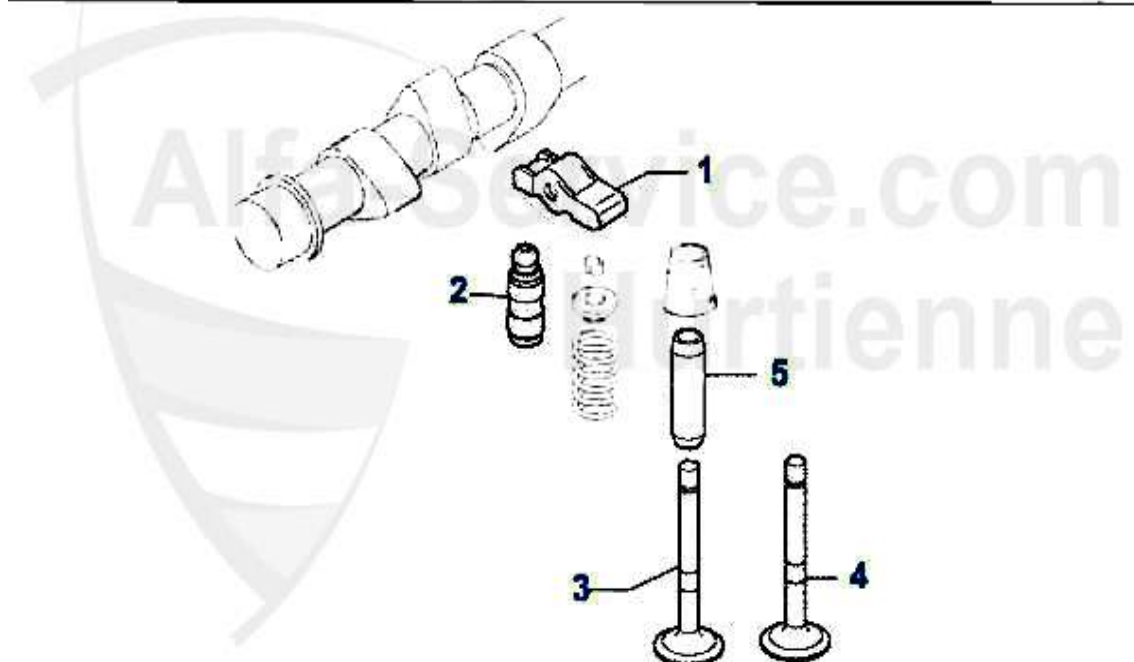

Ventiltrieb 147 1.9 JTD 16V

1	KH64765	Kipphebel 147,156,166,Nuovo GT JTD 16/20V	10.67 EUR
2	HST67972	Stößel 147,156,166,Nuovo GT JTD 16/20V	35.11 EUR
3	VE95535	OE. 55195535 Valve Intake JTD 16/20V	18.98 EUR
4	VA87902	OE. 46787902 Valve-Exhaust JTD 16/20V	20.00 EUR
5	VFEA86786	OE. 55186786 Valve Guide Intake/Exhaust JTD 16/20V	13.34 EUR