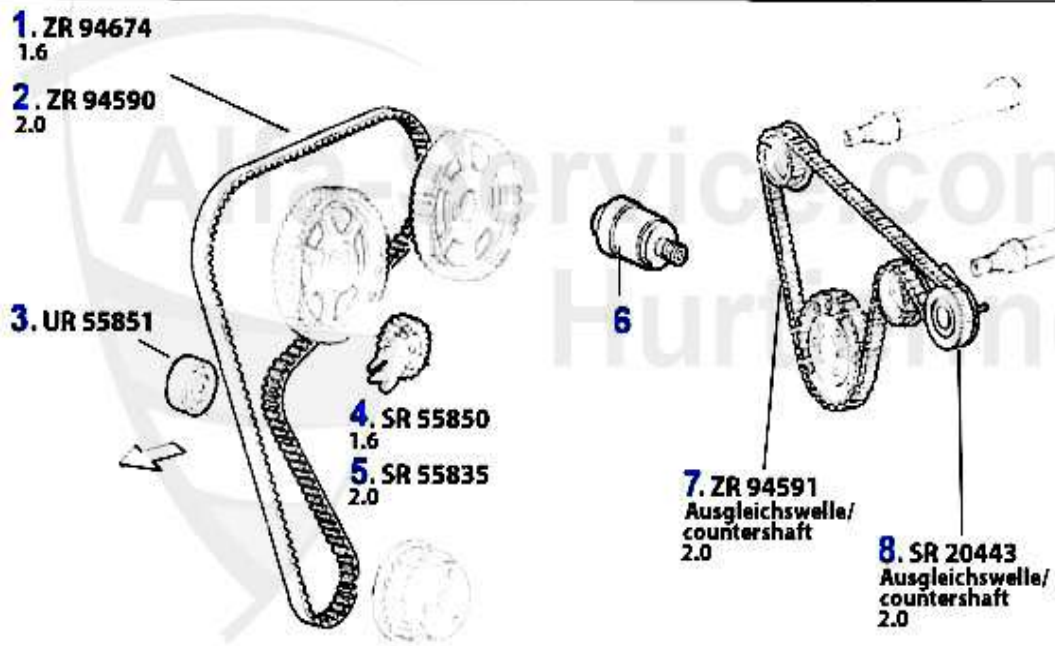

Zahnriemen 147 TS

1	ZR94674	Zahnriemen 163SHPN240H 145/6 1.4 ie 16V TS,147 1.6 16V TS,156 1.6 16V T S Nockenwelle Hochtemperatur-Ausführung	42.98 EUR
2	ZR94590	OE.60814319 TIMING BELT 168SHPN240H 145/6 1.8/2.0 IE/16V/TS, 147 2.0 16V TS,155 2.0 16V TS,156 1.8,2.0 IE 16V/TS	40.94 EUR
3	UR55851	OE. 60671573 DEFLECTION PULLEY 1.8 TS 16V 145/6, 147, 155, 156, 166, Nuovo GT, gtv/spider (916)	33.50 EUR
4	SR55850	Spannrolle Zahnriemen 145/6 1.4 ie 16V TS,155/6 1.6 ie 16V TS/2.0 JTS/ gtv/spider (916) 2.0 JTS	72.98 EUR
5	SR55835	OE. 55192239 IDLER PULLEY 1.8 TS 16V 145/6, 147, 155, 156, 166, gtv/spider (916)	89.50 EUR
6	SZV6066619 9	OE. 71738360/55202772 ADVANCE VARIATOR TS 16V	198.99 EUR
7	ZR94591	Zahnriemen 130SLDD150H 145/6,155/6 2.0 16V TS Ausgleichswelle,Hochtemperatur-Ausführung	61.55 EUR
8	SR20443	Spannrolle für Ausgleichswelle 2.0 TS gtv/spider (916),155,156 Mot.- Nr. 0134319>	38.20 EUR