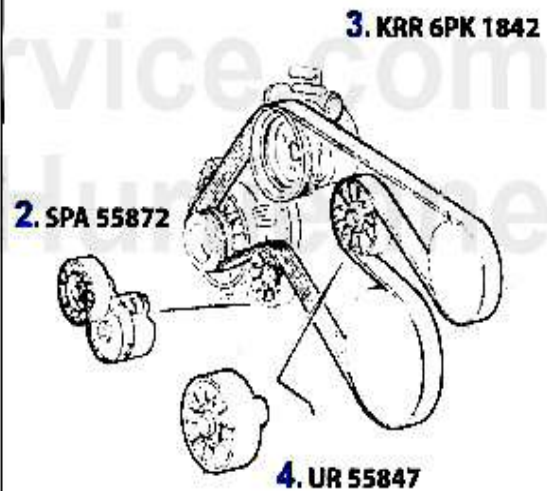

Keilrippenriemen 147 GTA

1	KRR6PK199 5 V-BELT 6PK1995, OE.60626658, 147/156/ 166/GTV SPIDER (916) NUOVO GT ALL V6 24 V, GTA GENERATOR/SERVOPUMP/AIR CON COMPRESSOR	35.19 EUR
2	UR55865 IDLER PULLEY FOR DRIVE BELT 156,166,GTV/ SPIDER (916) V6	37.77 EUR
3	UR55867 IDLER PULLEY FOR DRIVE BELT 156,166, GTV/SPIDER (916) V6	56.06 EUR
4	SR55866 TENSIONER PULLEY FOR DRIVE BELT 156, 166 V6 24V/GTA	148.75 EUR

Keilrippenriemen 147 JTD 8V

ohne/without
Klimaanlage/AC:

mit/with
Klimaanlage/AC:

1	KRR6PK103 5	Keilrippenriemen 6PK1035 145/6,156, 147 1.9 JTD ohne Klima	21.75 EUR
2	SPA55872	Spannarm Keilrippenriemen 145/6/7, 156 1.9 JTD (81/85KW mit/ohne Klima)	44.21 EUR
3	KRR6PK184 2	V-RIBBED BELT 6PK 1842 145/6 1,8 TS WITH A/C , 155 1,6/1,8 TS , NUOVO GT	30.73 EUR
4	UR55847	Umlenkrolle f. Keilrippenriemen 145 /6,147,156 1.9 JTD mit Klima	30.68 EUR