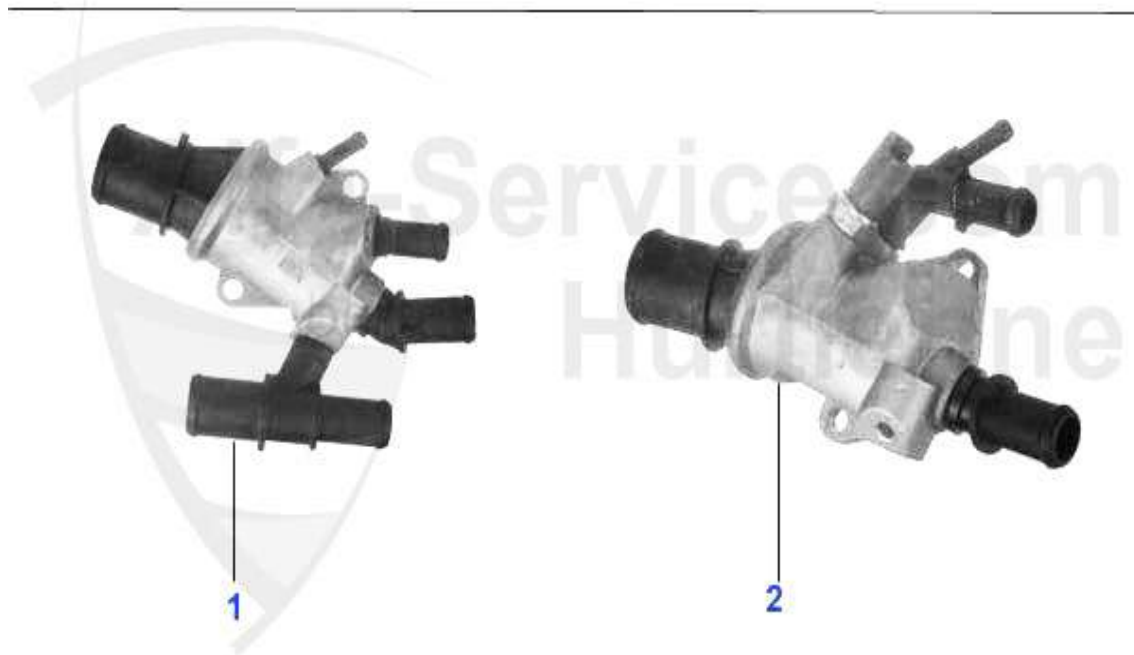

Thermostat 147 1.9 JTD 8/16V

1	TH90294	OE. 46790294 THERMOSTAT 147 1.9 JTD 8V	84.01 EUR
2	TH89845	OE. 55189845 THERMOSTAT 147,Nuovo GT 1.9 JTD 16V	99.95 EUR