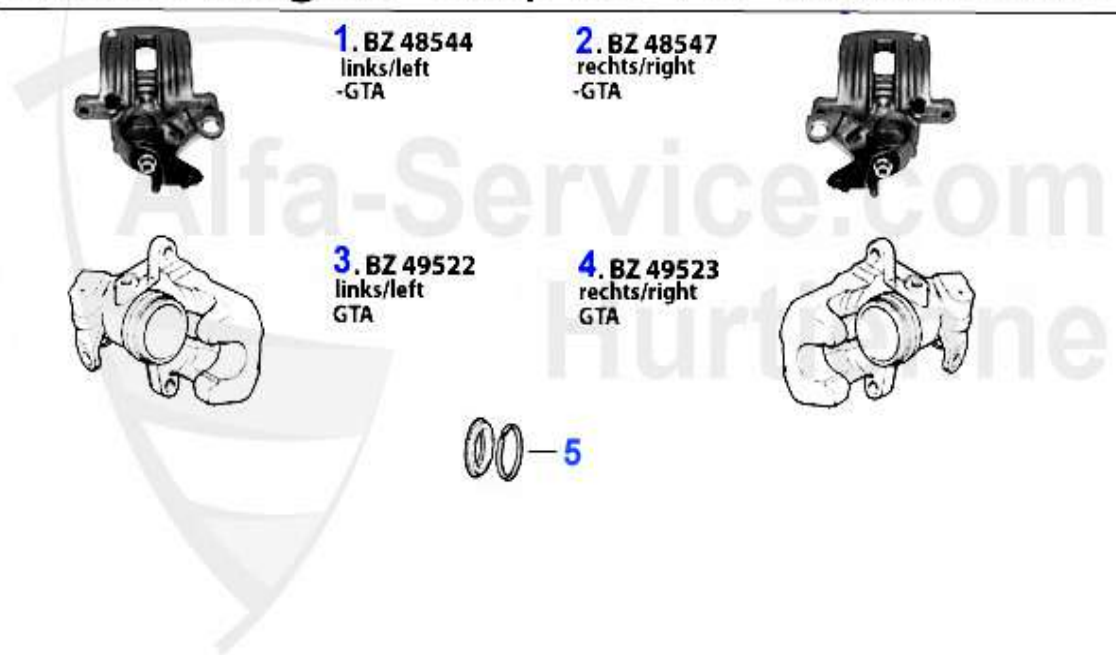

Bremszangen/Calipers 147 vorne/front

1	BZ48544	OE. 9951213/9948544 BRAKE CALIPPER REAR LEFT 147,156/SW 2002>,Nuovo GT ALL 4-CYLINDER	171.32 EUR
2	BZ48547	OE. 9951214/9948547 BRAKE CALIPPER REAR RIGHT 147,156/SW 2002>,Nuovo GT ALL 4-CYLINDER	171.32 EUR
3	BZ49522	OE. 9949522 BRAKE CALIPER RL 147, 156 2002>, Nuovo GT 3.2 GTA	279.00 EUR
4	BZ49523	OE. 9949523 BRAKE CALIPER RR 147, 156 2002>, Nuovo GT 3.2 GTA	279.00 EUR
5	RSBS356	Rep.-Satz Bremssattel hinten(Lukas) 147GTA/156GTA/156swGTA/GT1,8TS/ GT2,0JTS/GT3,2GTA/GT1,9JTD	21.99 EUR