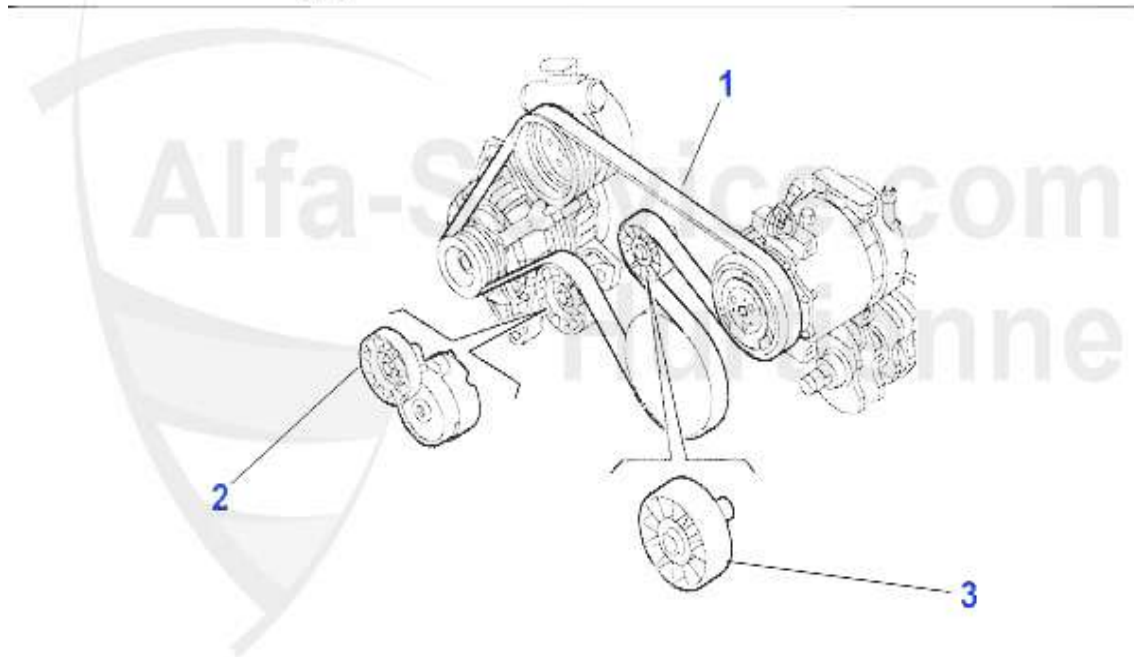

Keirippenriemen 147 JTD 16V

1	KRR6PK184	30.73 EUR
2	V-RIBBED BELT 6PK 1842 145/6 1,8 TS WITH A/C , 155 1,6/1,8 TS , NUOVO GT	
2	SPA55872 Spannarm Keilrippenriemen 145/6/7, 156 1.9 JTD (81/85KW mit/ohne Klima)	44.21 EUR
3	UR55847 Umlenkrolle f. Keilrippenriemen 145 /6,147,156 1.9 JTD mit Klima	30.68 EUR