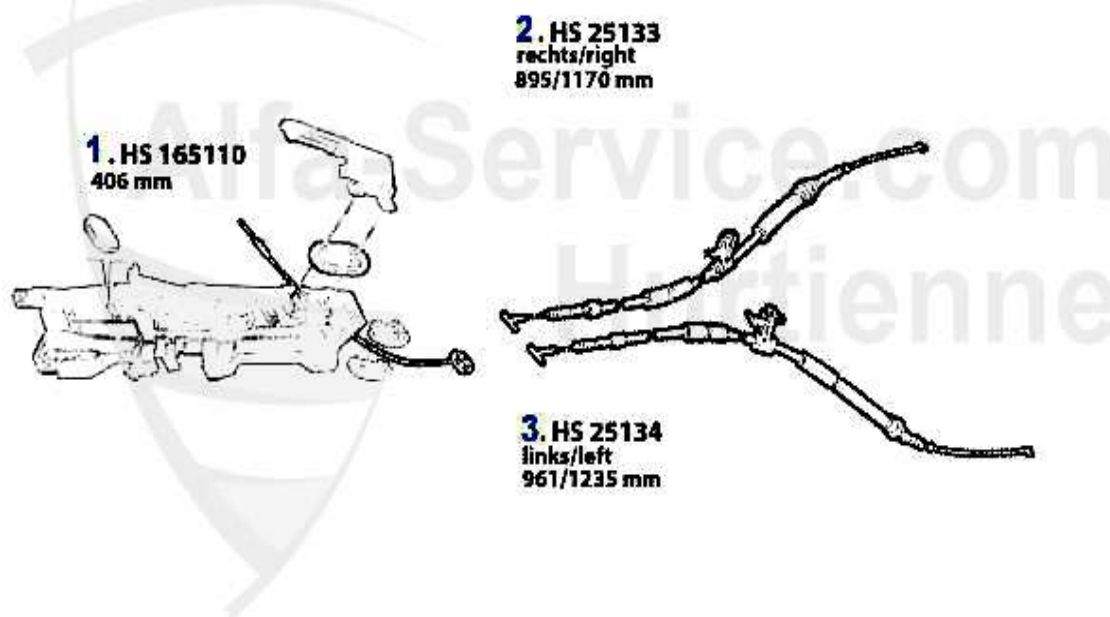

Handbremsseil/Brake Cable 147

1	HS165110	HANDBRAKE CABLE FRONT 145/6,147,155, SPIDER/GTV (916),NUOVO GT HANDBRAKE CABLE FRONT 145/6,147,155, SPIDER/GTV (916),NUOVO GT	19.08 EUR
2	HS25133	HANDBRAKE CABLE RIGHT 147	23.09 EUR
3	HS25134	NADBRAKE CABLE LEFT 147	30.77 EUR