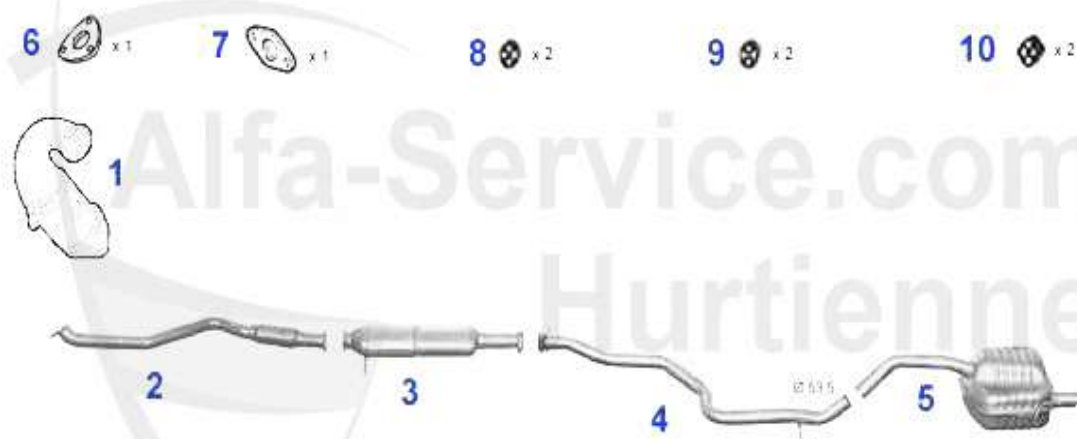

Abgasanlage/Exhaust System 147 1.9 JTD

147 1.9 JTD TURBO DIESEL 8/16V (1910 cc - 85 kW - Mot.9117A2000/11024V9)

10/00-

1	KAT85920 OE. 55185920 KATALYSATOR 1st 147 1.9 JTD 8/16V	388.80 EUR
2	VSD116631 Vorschalldämpfer 147 1.9 JTD bj. 10.00> 156 1.9 JTD bj. 97> ab # 0434143	219.02 EUR
3	KAT116633 CENTER CATALYST 147 1.9 JTD,156 1.9 & 2.4 JTD 97>	692.97 EUR
4	MR115404 CENTER MUFFLER 147 1.9 JTD 10.00>	116.43 EUR
5	NSD115407 REAR SILENCER 147 1.9 JTD 10.00>	169.27 EUR
6	SAT094560 GASKET FRONT MUFFLER 145/6,156,166 JTD	4.62 EUR
7	SAT094484 Dichtung VSD/Kat Diverse	9.75 EUR
8	SAT091143 SILENT BLOC MUFFLER SUSPENSION SPIDER/ GTV (916),156,166,147 1.9JTD 8/16V	3.53 EUR
9	SAT091119 Gummi/Auspuffaufhängung 145/6 TD mit Kat	6.06 EUR