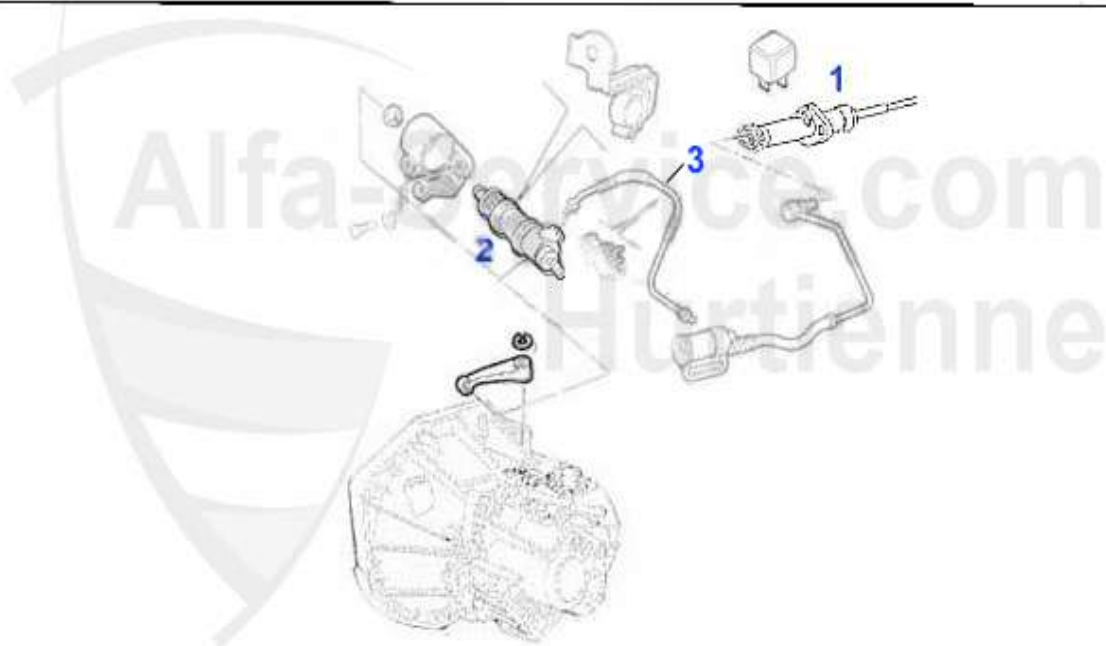

Kupplungsbetätigung/Clutch Actuation 147 3.2 V6 24V/GTA

1	KGZ89164	OE. 55189164	CLUTCH PUMP 147, Nuovo GT	39.50 EUR
2	KNZ76063	OE. 60607663	CLUTCH CYLINDER 147, Nuovo GT 1.9 JTD/3.2 V6 24V/GTA Selespeed	528.99 EUR
2	KNZ35408	OE. 46835408	CLUTCH CYLINDER 147, Nuovo GT 1.9 JTD/3.2 V6 24V/GTA (w/o Selesp.)	66.88 EUR
3	KS3200		CLUTCH HOSE 147 GTA 00-10/Alfa GT 3.2V6 03-10	28.50 EUR