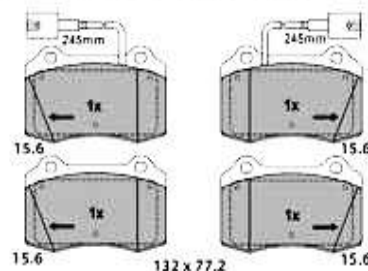

Brembeläge/Brakepads 147 vorne/front

1. 23140
1.6 76KW > #3021489

2.23289
1.6/2.0 TS 16V, 1.9 JTD

3. 62239
GTA >10.2003

4. 62692
GTA 10.2003>

1	23140 193 05	BRAKE PADS FRONT WITH ABRASION CONTACT, 147 1.6 16V TS, 156 1.6/1.8/ 16V TS/1.9 JTD 09.97 -10.00, OE 9948887	63.96 EUR
2	23289 193 05	BRAKE PADS FRONT WITH WARNING CONTACT 145/6 1.8/2.0 16V TS/QV 01.97>, 147 1.6/ 2.0 16V TS BRAKESYSTEM ATE	69.76 EUR
3	62239	OE. 77362239 BRAKE PAD-SET FRONT 147/156 GTA >10.2003	87.20 EUR
4	62692	OE. 77362692 BRAKE PAD-SET FRONT 147/156 GTA 10.2003>	93.87 EUR