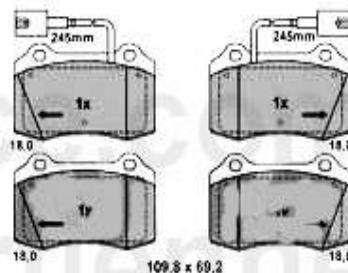

Brembeläge/Brakepads 147 vorne/front

1. 23140
1.6 76KW > #3021489

2.23289
1.6/2.0 TS 16V, 1.9 JTD

3. 62239
GTA >10.2003

4. 62692
GTA 10.2003>

1	23140 193 05	BRAKE PADS FRONT WITH ABRASION CONTACT, 147 1.6 16V TS, 156 1.6/1.8/ 16V TS/1.9 JTD 09.97 -10.00, OE 9948887	63.96 EUR
2	23289 193 05	BRAKE PADS FRONT WITH WARNING CONTACT 145/6 1.8/2.0 16V TS/QV 01.97>, 147 1.6/ 2.0 16V TS BRAKESYSTEM ATE	69.76 EUR
3	62239	OE. 77362239 BRAKE PAD-SET FRONT 147/156 GTA >10.2003	87.20 EUR
4	62692	OE. 77362692 BRAKE PAD-SET FRONT 147/156 GTA 10.2003>	93.87 EUR