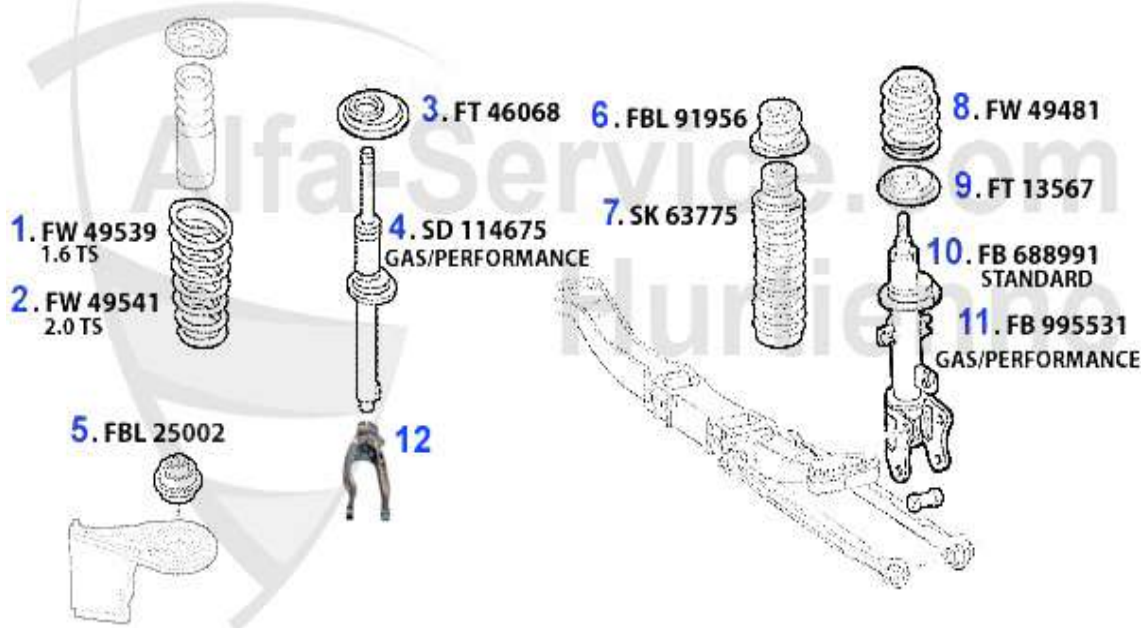

Federbeine/Struts 147 TS 16V

1	FW49539	FRONT SPRING 147 1.6 16V TS NUOVO GT 1.8 TS/2.0 JTS OE.46804012	59.00 EUR
2	FW49541	Fahrwerksfeder vorne 147 2.0 16V TS Nuovo GT 1.9 JTD	55.91 EUR
3	FT46068	OE.46746068 RING f. STRUT 147 FA (RUBBER)	4.51 EUR
4	SD114675	SHOCK ABSORBER FRONT 147,156, 1-PIPE GAS PERFORMANCE, OE.60671076	119.00 EUR
5	FBL25002	OE.60625002,STRUT BEARING FRONT 147, 156,166, NOUVO GT	24.99 EUR
6	FBL91956	OE. 46791956 ELASTIC PAD f. STRUT 147 RA	38.50 EUR
7	SK63775	OE. 60663775 SHIELD f. STRUT RA 147	21.99 EUR
8	FW49481	Fahrwerksfeder hinten 147,156,Nuovo GT	69.00 EUR
9	FT13567	OE. 60613567 RING f. STRAUT 147 RA	14.90 EUR
10	FB688991	SHOCK ABSORBER REAR 147	109.99 EUR
11	FB995531	REAR SPRING STRUT 147, 2 PIPE GAS PERFORMANCE	182.09 EUR
12	SDG9529	Stoßdämpfergabel links unten AR147/156/GT	144.99 EUR