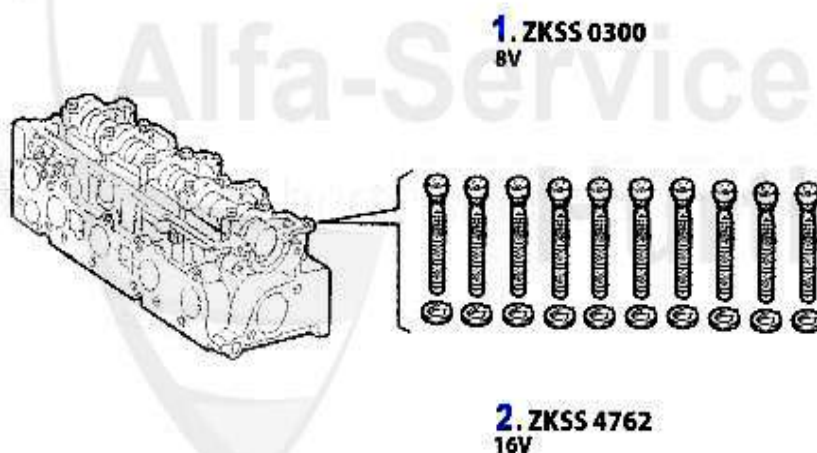

Kopfschraubensatz/Head Screw Set 147 1.9 JTD

1	ZKSS0300 HEAD SCREW SET 145/6,147,156 1.9 JTD 8V 74/85 KW	40.94 EUR
2	ZKSS4762 OE. 86764762 HEAD SREW SET 1.9 JTD 16V	38.47 EUR