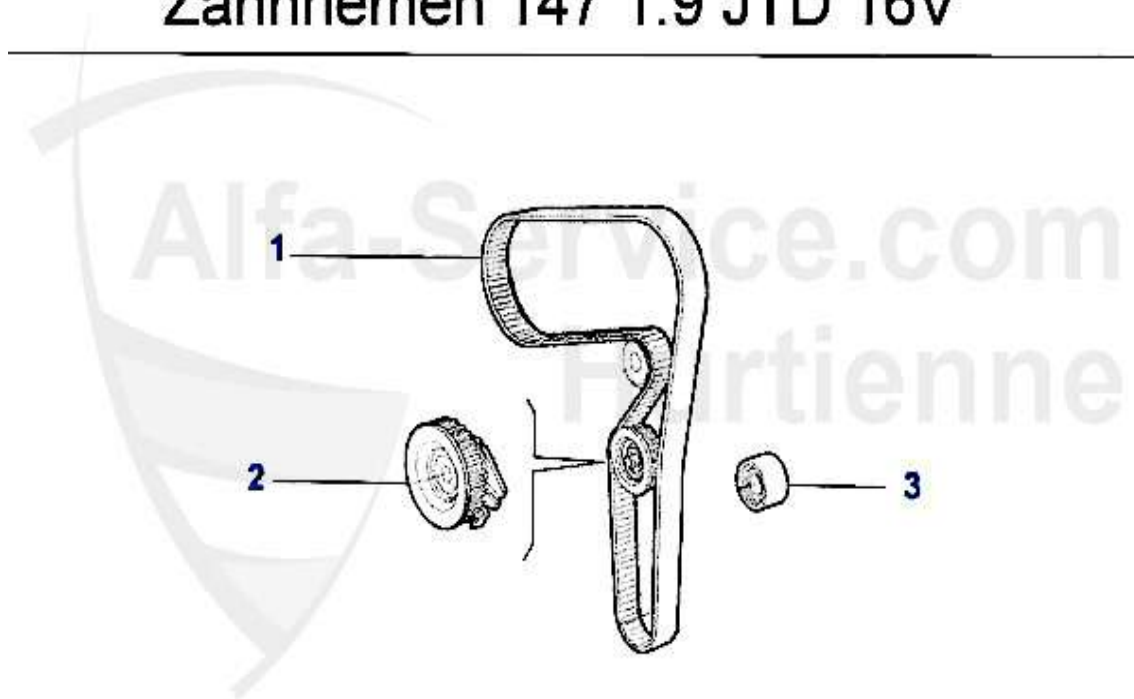

Zahnriemen 147 1.9 JTD 16V

1	ZR94958	Zahnriemen 147,156,166,Nuovo GT JTD 16/20V	58.48 EUR
2	SR55844	TENSIONING PULLEY TIMING BELT 145/6/7 , 156 , 166 1,9 & 2,4 JTD	68.22 EUR
3	UR55842	GUIDE PULLEY TIMING BELT 145/6/7,156 , 166 1,9 & 2,4 JTD	34.77 EUR