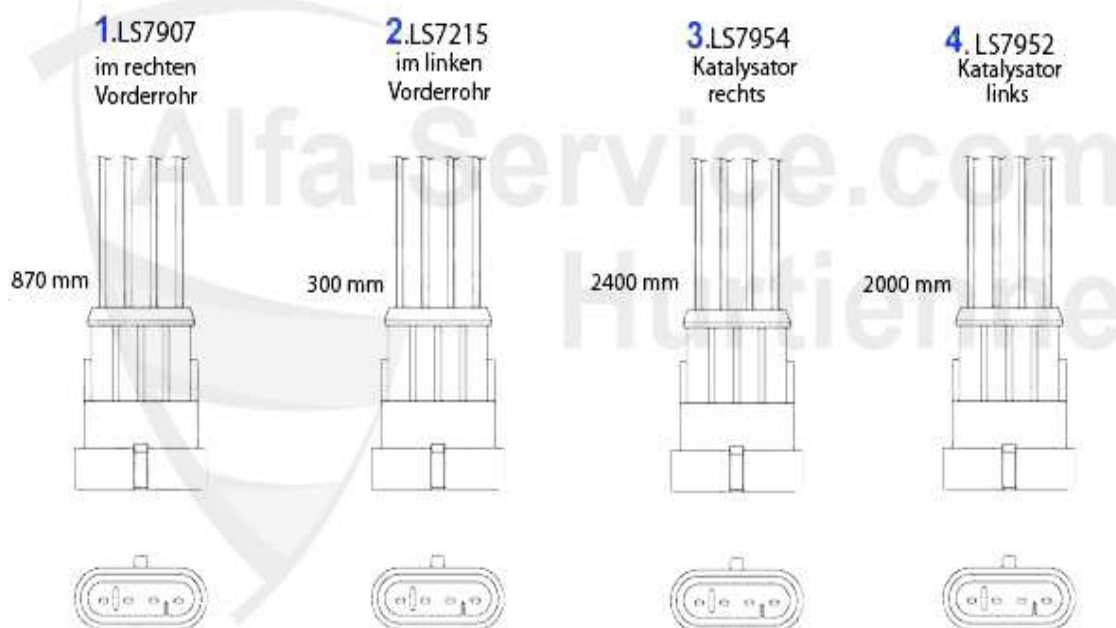

Lambda-Sonde/Lambda Probe 147 GTA

1	LS7907	Lambda-Sonde 147 GTA,156 2.5 V6 24V bj. 10.00>/3.2 GTA,gtv/spider (916) 3.2 V6 24V,GT Nuovo 3.2 V6 24V 4-adrig	108.00 EUR
2	LS7215	Lambda-Sonde 147 1.6 16V TS ECO, 3.2 V6 24V GTA 166 2.5/3.0 V6 24 V, spider (916) 3.0 V6 bj. 10.00>,4-adrig	111.82 EUR
3	LS7954	Lambda-Sonde 147 GTA,156 2.5 V6 24V bj. 01.02>/ 3.2 GTA bj.03.02>,166 3.2 V6 24V, gtv/spider (916) 3.2 V6 24V, GT Nuovo 3.2 V6 24V,4-adrig	69.00 EUR
4	LS7952	Lambda-Sonde 147 GTA,156 2.5 V6 24V bj. 01.02>/3.2 GTA,GT Nuovo 3.2 V6 24V,gtv/spider 3.2 V6 24V,4-adrig	99.00 EUR