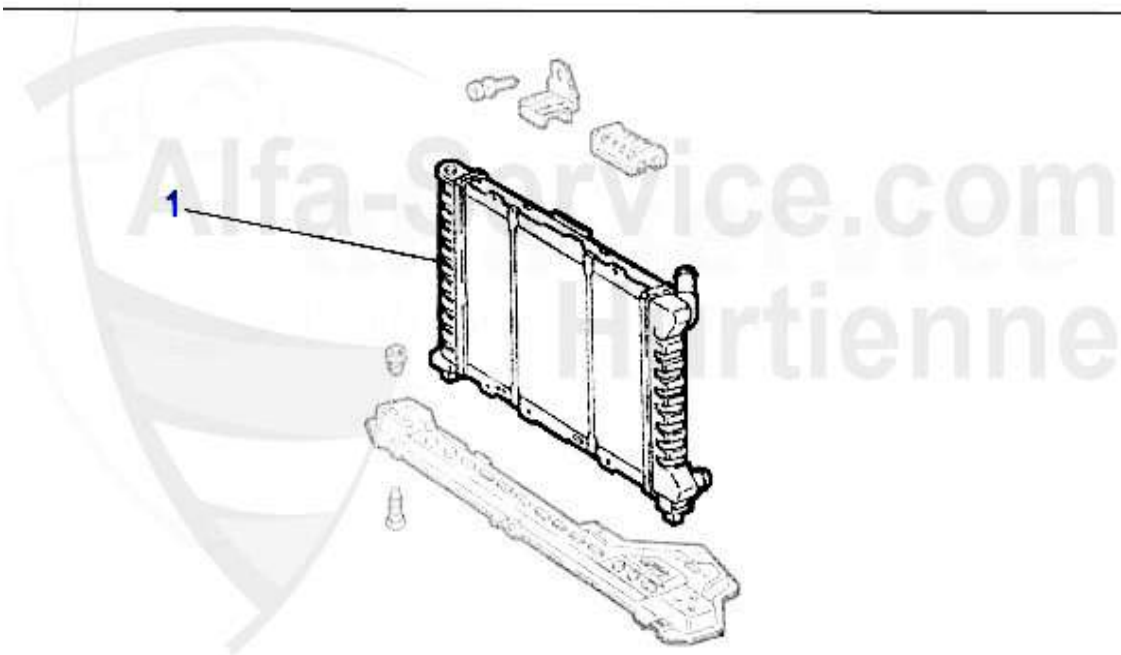

Kühler/Radiator 147 3.2 V6 24V/GTA

---

1 MK90406 OE. 60690406 RADIATOR 147 3.2 V6 24V/GTA

593.81 EUR