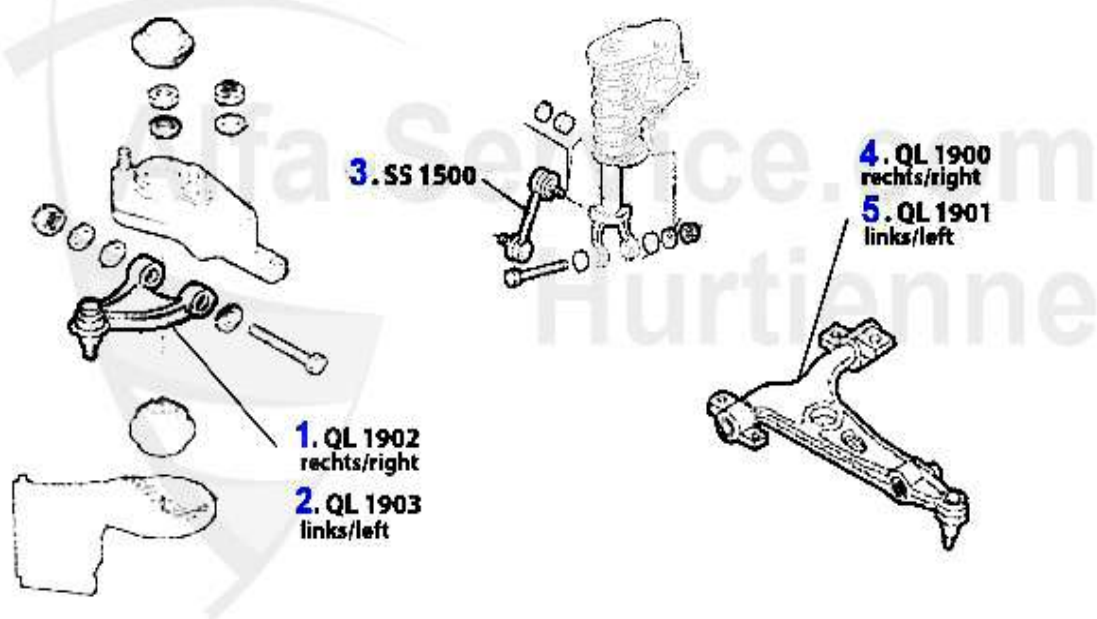

Aufhängung/Attachment 147 vorne/front

1	QL1902	OE. 51776326 UPPER RIGHT SWINGING ARM 147, 156, Nuovo GT	77.65 EUR
2	QL1903	OE. 51776327 UPPER LEFT SWINGING ARM 147, 156, Nuovo GT	77.65 EUR
3	SS1500	OE. 46443389 FRONT STABILIZER 147, 156, Nuovo GT	27.18 EUR
4	QL1900	OE.60652466 front lower control arm right side,147,156, steel forged	125.00 EUR
5	QL1901	FRONT LOWER CONTROL ARM LEFT SIDE STEEL FORGED,147,156, OE. 60652465	125.00 EUR