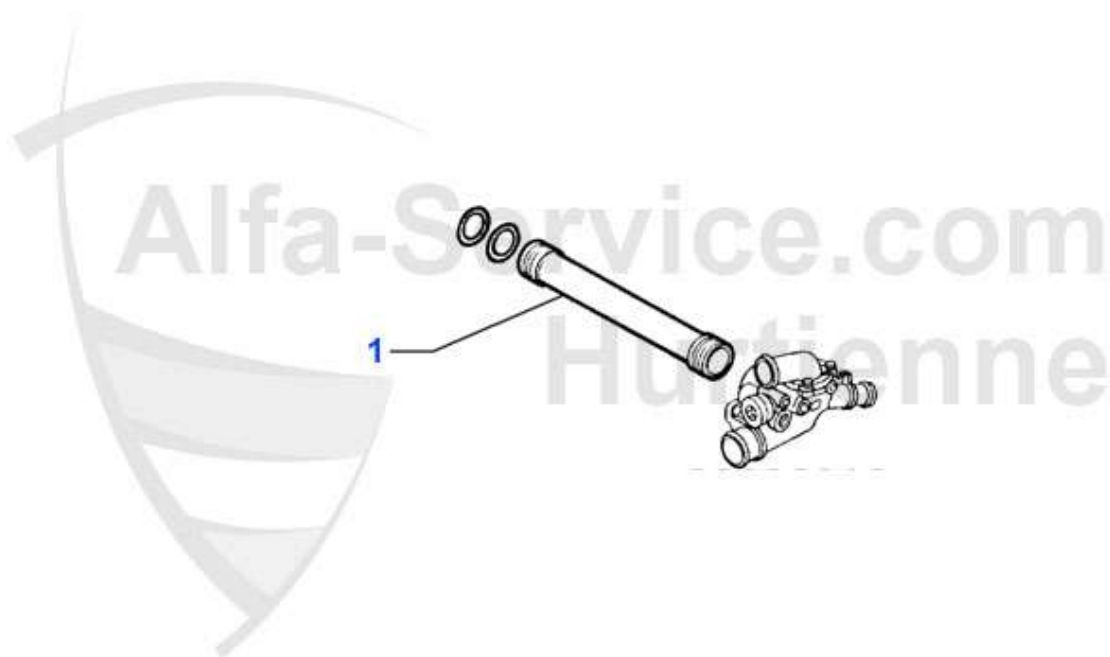

1 TH52403 OE. 60652403 THERMOSTAT 3.2 V6 24V/GTA

41.25 EUR

Wasserpumpe/Waterpump 147 3.2 V6 24V/GTA

1 WP81355 OE. 60816018 WATERPUMP V6 24V

99.00 EUR

1 KWS04178 TUBE WATERPUMP-THERMOSTAT 2.5/3.0/3.2 V6 24V (95-10)
147,156,166,GT,GTV/ SPIDER (916)