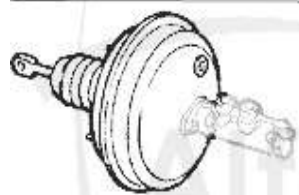

147 > BRAKE > BRAKE SERVO/BRAKE MASTER CYL.

BKV/Hauptbremszylinder/Brakeservo/Brake master cylinder 147

1. BKV 48846
alle Typen, außer/
all types, except for
Dynamic Control > 06.2002/GTA

2. BKV 11990
mit/with
Dynamic Control > 06.2002