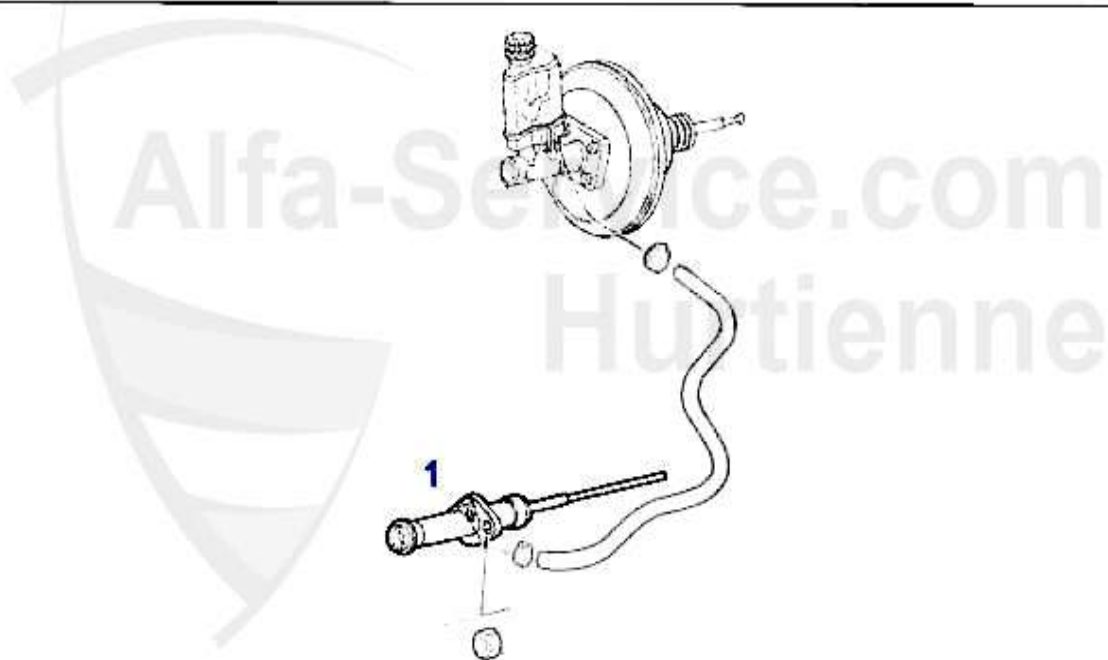

Ø 235 mm

1 KK739501 OE. 71735901 KIT CLUTCH 147,156,Nuovo GT 1.9 JTD 16V, 166 2.0 TS
CF3

316.99 EUR

Ausrücker/Sleeve Bearing 147 1.9 JTD 16V

1 FH11951 OE. 46411951 Cover

18.84 EUR

Kupplungsbetätigung/Clutch Actuation 147 1.6/2.0 TS