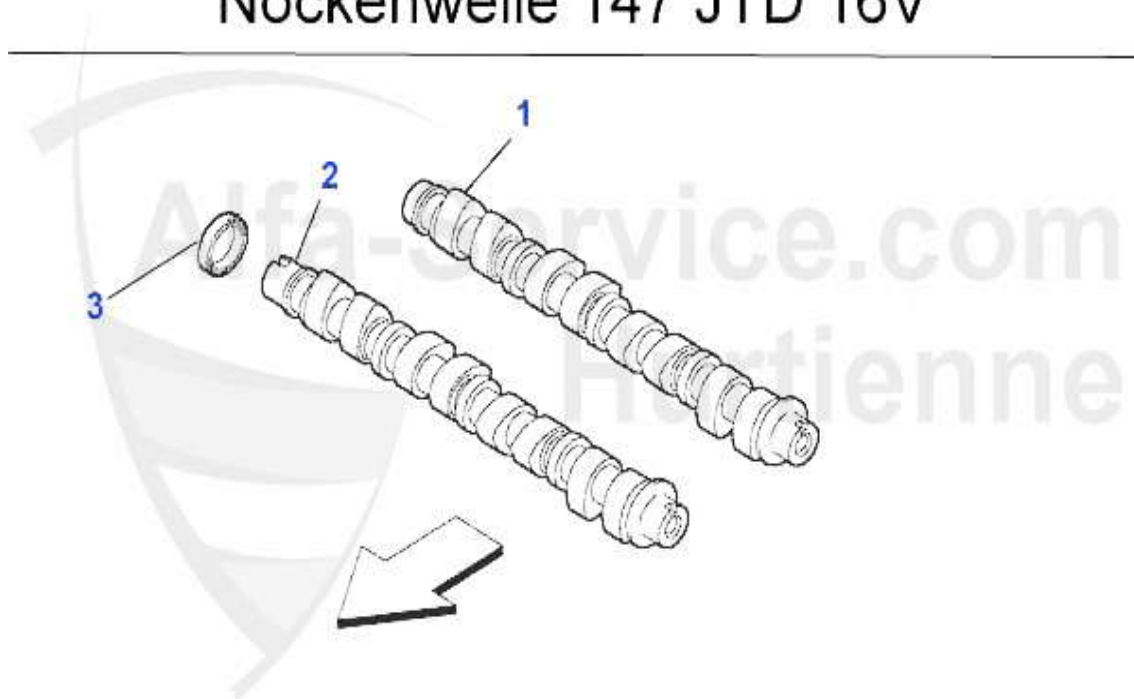

Nockenwelle 147 JTD 16V

1	NKW02052 Nockenwelle Einlaß 147,156,Nuovo GT 1.9 JTD 16V	208.25 EUR
2	NKW01374 Nockenwelle Auslaß 147,156,Nuovo GT 1.9 JTD 16V	179.52 EUR
3	WD02577 Siri Nockenwelle 147,156,166,Nuovo GT 1.9/2.4 JTD 16V/20V	5.90 EUR