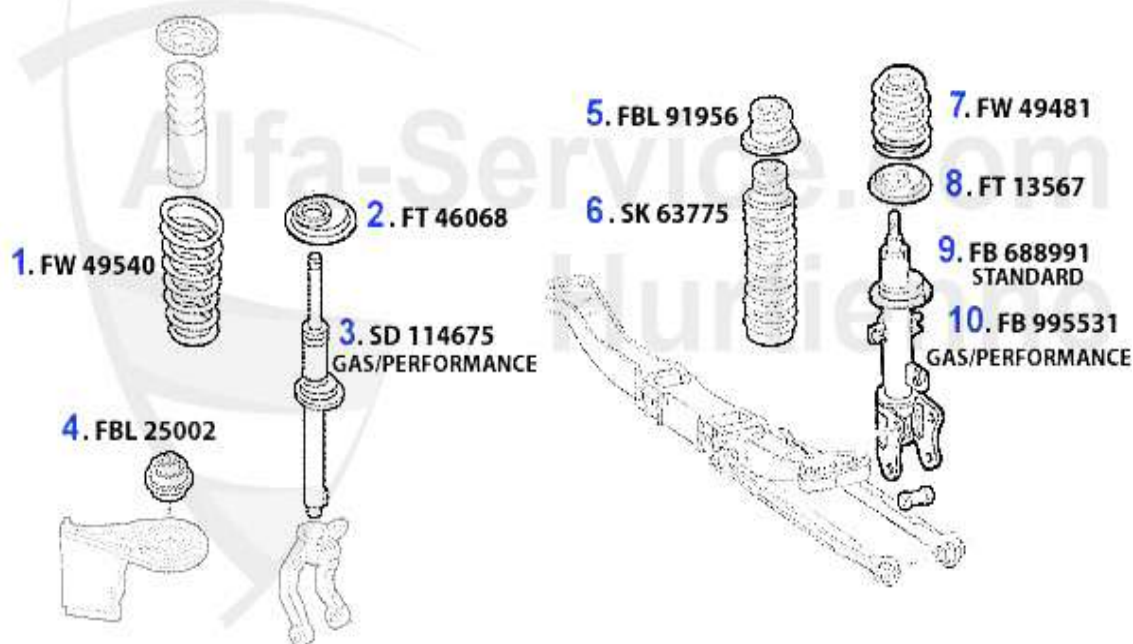

Federbeine/Struts 147 JTD

1	FW49540	Fahrwerksfeder vorne 147 1.9 JTD	73.99 EUR
2	FT46068	OE.46746068 RING f. STRUT 147 FA (RUBBER)	4.51 EUR
3	SD114675	SHOCK ABSORBER FRONT 147,156, 1-PIPE GAS PERFORMANCE, OE.60671076	119.00 EUR
4	FBL25002	OE.60625002,STRUT BEARING FRONT 147, 156,166, NOUVO GT	24.99 EUR
5	FBL91956	OE. 46791956 ELASTIC PAD f. STRUT 147 RA	38.50 EUR
6	SK63775	OE. 60663775 SHIELD f. STRUT RA 147	21.99 EUR
7	FW49481	Fahrwerksfeder hinten 147,156,Nuovo GT	69.00 EUR
8	FT13567	OE. 60613567 RING f. STRAUT 147 RA	14.90 EUR
9	FB688991	SHOCK ABSORBER REAR 147	109.99 EUR
10	FB995531	REAR SPRING STRUT 147, 2 PIPE GAS PERFORMANCE	182.09 EUR