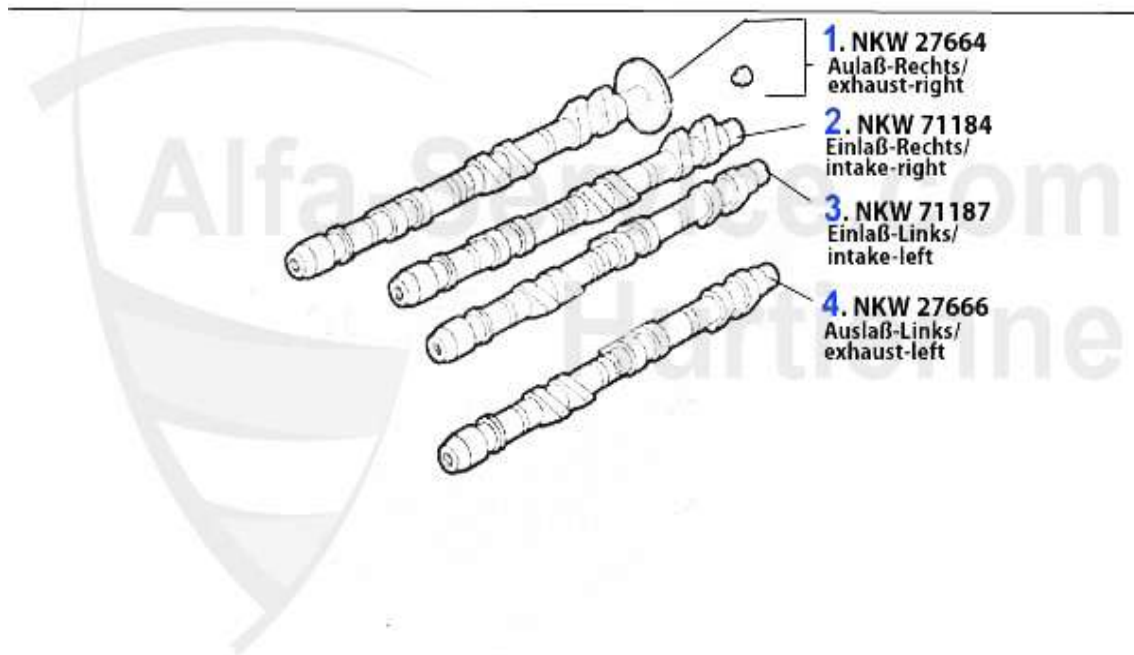

Nockenwelle 147 GTA

1	NKW27664 Nockenwelle rechts (Auslaß) 156,166 2.5 V6 24V,gtv/spider (916) Bj. 98> 3.0 V6 24V,Nouvo GT 3.2	416.74 EUR
2	NKW71184 OE. 60671184 Camshaft R Intake 3.2 V6 24V	379.00 EUR
3	NKW71187 OE. 60671187 Camshaft R Intake 3.2 V6 24V	399.00 EUR
4	NKW27666 Nockenwelle links (Auslaß) 156,166 2.5 V6 24V,gtv/spider (916) Bj. 98> 3.0 V 24V,Nuovo GT 3.2	***