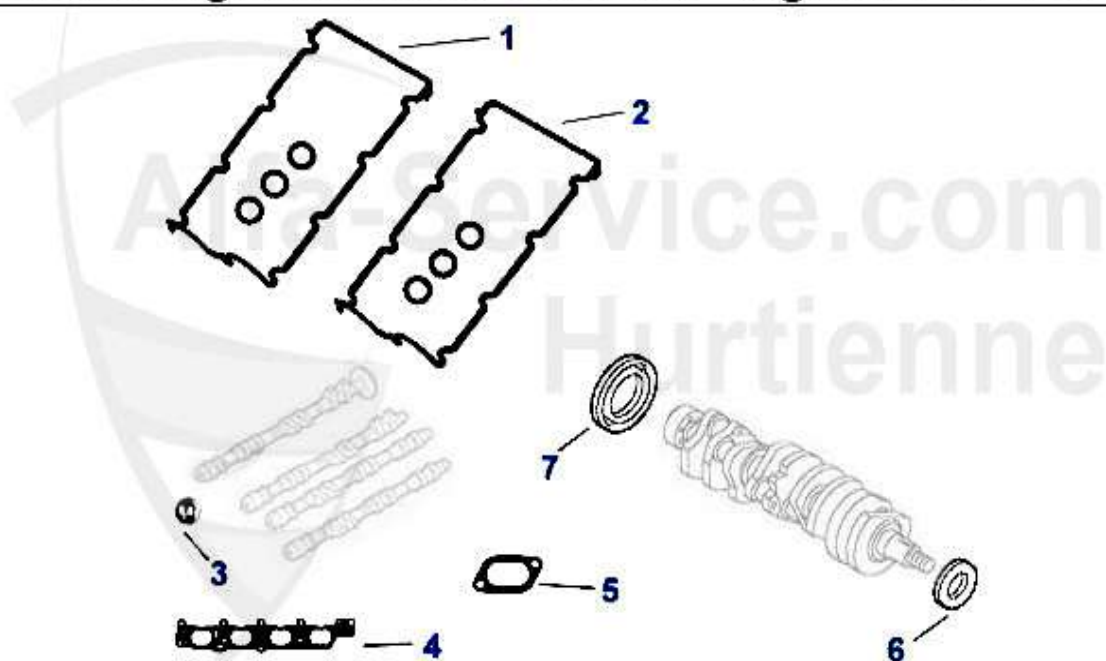

Dichtungen Motor/Gaskets Engine 147 GTA

1	VDD24400	RIGHT CAM COVER GASKET 147,156,166,166, GTV/SPIDER (916),NUOVO GT V6 24V	34.37 EUR
2	VDD24500	LEFT CAM COVER GASKET 147,156,166, GTV/SPIDER (916),NUOVO GT V6 24V	34.37 EUR
4	ASKD86100	Ansaugkrümmerdichtung 156,gtv / spider (916), Nuovo GT 2.0 JTS	57.49 EUR
5	AGKD17600	Abgaskrümmerdichtung 156,164/Super, 166,gtv/spider (916),Nuovo GT V6 24V	8.28 EUR
6	WD62800	Siri kurbelwelle vorne (Riemensch.) 156,166 6-zylinder	14.45 EUR
7	02 060 3 0	OIL SEAL (84/105/12) CRANKSHAFT REAR Spider 1990-93, 75, 90, 155, 164, GTV 6, 166, 156	24.10 EUR