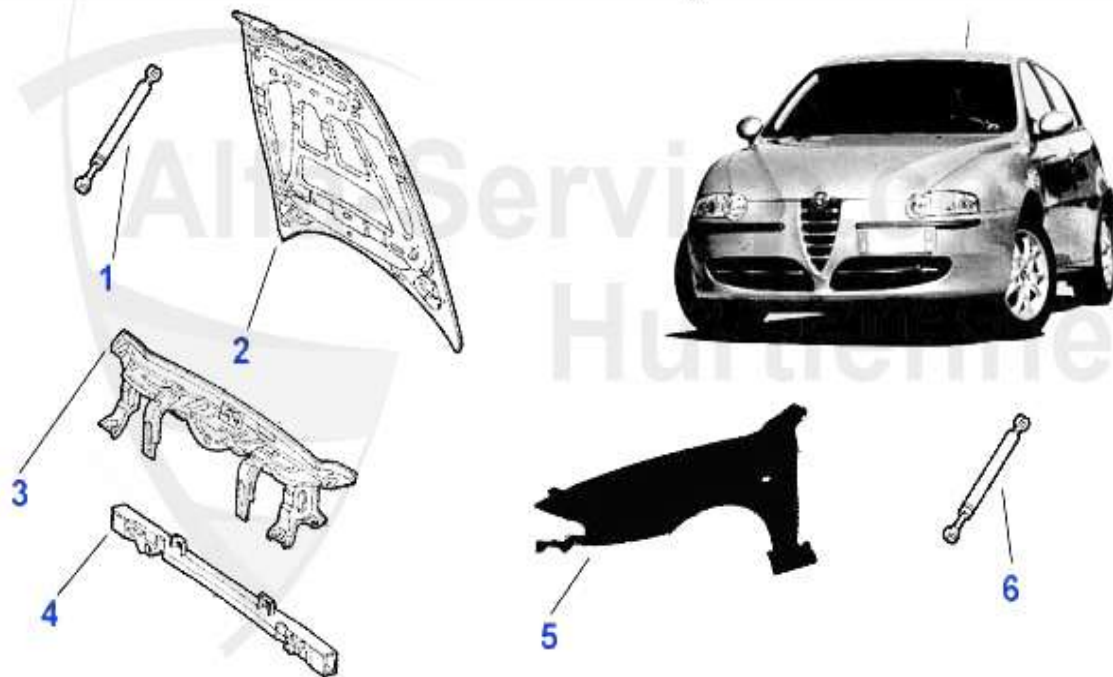

Karosserieteile/Body Parts 147

1	GF39202	BONNET GAS SPRING 147/NUOVO GT 00-10 (350N)	23.50 EUR
2	MH06121	Motorhaube 147 Bj. >11.02	204.14 EUR
2	MH14467	OE. 51714467 HOOD BONNET Nuovo GT	349.00 EUR
3	FB42684	Frontblech oben 147 Bj. >05	141.61 EUR
3	FB93941	Frontblech oben 147 Bj. 05> (Faceli ft),Nuovo GT Bj. 07.04>	***
4	QT45191	BODY SILL BELOW THE RADIATOR 147 >05, NUOVO GT >07.04	***
4	QT93960	BODY SILL BELOW THE RADIATOR 147 05> (FACELIFT),NUOVO GT 07.04>	***
5	KF06101	FRONT FENDER LEFT 147, OE.46547315	148.75 EUR
5	KF78765	MUDGUARD FRONT LEFT 147 GTA	194.57 EUR
5	KF78758	MUDGUARD FRONT RIGHT 147 GTA	125.15 EUR
5	KF06102	MUDGUARD FRONT RIGHT 147	148.75 EUR
6	GF71551	OE.46771551 gas spring for boot lid 147	22.47 EUR