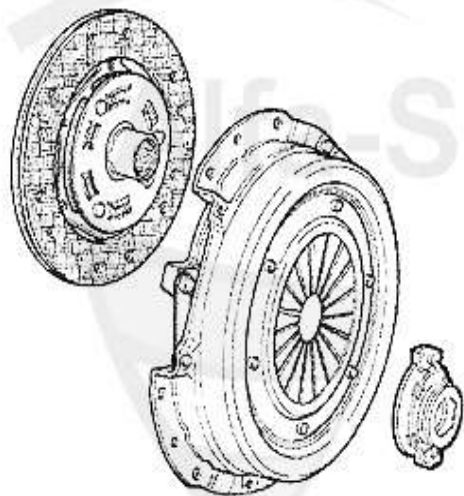

189.78 EUR

Ausrücker/Sleeve Bearing 145/6 1.9 TD

1 FH1140 Schiebehülse für Ausrücker 145/6, 147,155,156,gtv/spider (916)

9.66 EUR

Kupplungs-Kit/Clutch Set 145/6 1.9 TD KAT

1. KK345001

Ø 215 mm

1 KK345001 CLUTCH SET 145/6,155 1.9 TD 93-99