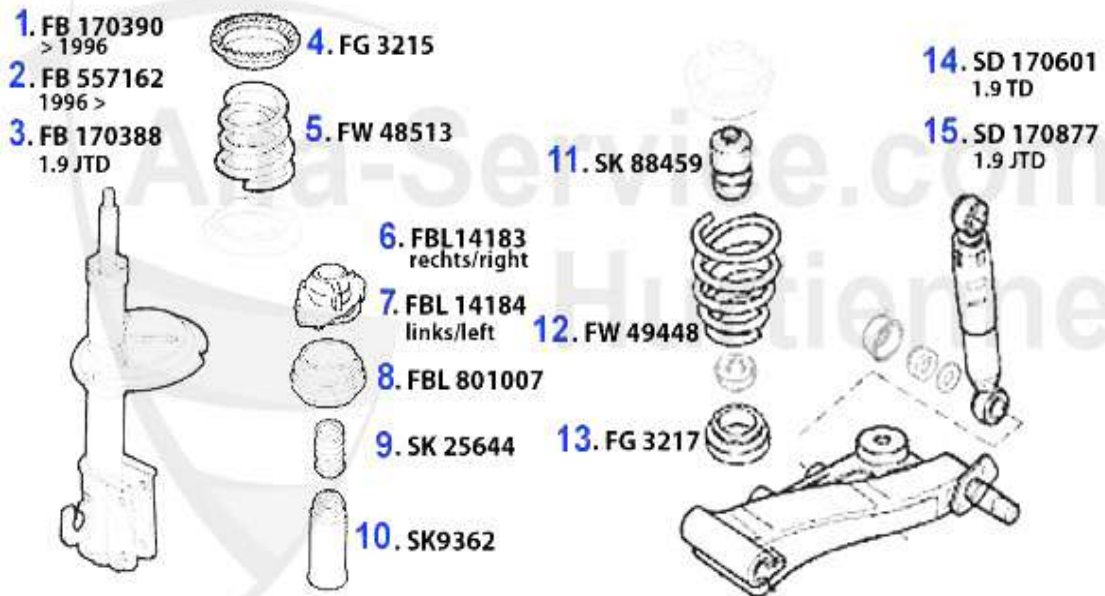

Federbeine/Struts 145/6 TD/JTD

1	FB170390	Federbein vorne 145/6 1.9 TD Bj. >1 1.96,155 4-Zylinder,2-Rohr Gas	122.08 EUR
2	FB557162	Federbein vorne 145/6 alle TS,2-Rohr Gas	135.92 EUR
3	FB170388	Federbein vorne 155 TD,Turbo 16 V 2 -Rohr Gas,145 1.9 JTD	148.75 EUR
4	FG3215	Federgummi für vorderes Federbein 145/6,155	8.15 EUR
5	FW48513	Fahrwerksfeder vorne 145/6 1.9 TD/ JTD, 155 (alle 4-zylinder)	79.99 EUR
6	FBL14183	OE. 46414183 ELASTIC PAD FA 145/6 TS 16V	56.42 EUR
7	FBL14184	OE. 46414184 ELASTIC PAD FA 145/6 TS 16V	56.42 EUR
8	FBL801007	Federbeinlager vorne 145/6,155	20.47 EUR
9	SK25644	OE. 60625644 RUBBER PAD f. STRUT FA 145/ 6	19.49 EUR
10	SK9362	Staubkappe vorderes Federbein 145/6,155	4.17 EUR
11	SK88459	DUST COVER REAR STRUT 145/6 155, SPIDER/GTV (916)	17.96 EUR
12	FW49448	OE. 7683823 SPRING RA 145/6 TS 16V	70.78 EUR
13	FG3217	Federgummi HA 145/6,155	7.79 EUR
14	SD170601	Stossdämpfer hinten 145/6,155 Bj. 4 .95> oben Auge/unten Auge,1-Rohr Gas	94.08 EUR
15	SD170877	Stossdämpfer hinten 145/6 1.9 JTD oben Auge/unten Auge,1-Rohr Gas	81.04 EUR