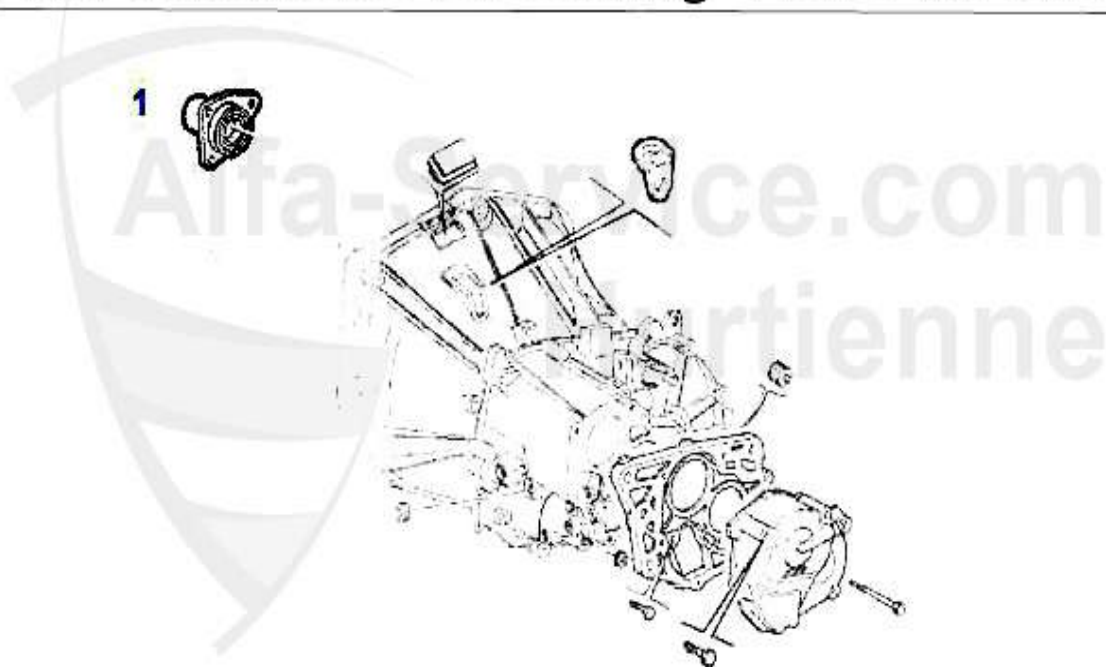

189.78 EUR

Kupplungs-Kit/Clutch Set 145/6 1.9 JTD

1. KK 853501

Ø 235 mm

1 KK853501 Kupplungs-Kit 145/6,156 1.9/2.4 JTD 166 2.0 TS Bj. 09.97-10.00 (ohne Ausrücker)

337.00 EUR

Ausrücker/Sleeve Bearing 145/6 1.9 JTD