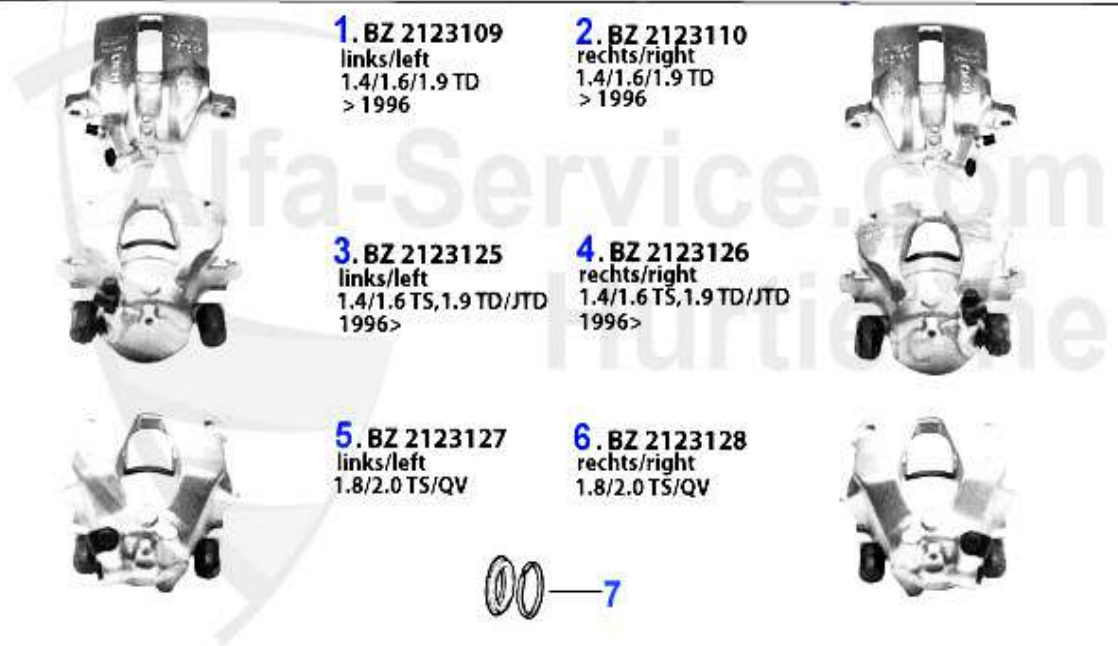

Bremszangen/Calipers 145/6 vorne/front

1	BZ2123109	Bremssattel vl 145/6 1.4/1.6 ie 1.9 TD bj. 94-96 Bremssystem: Bendix 1-kolben Austauschteil	101.55 EUR
2	BZ2123110	Bremssattel vr 145/6 1.4/1.6 ie/ 1.9 TD bj. 94-96 Bremssystem: Bendix 1-kolben Austauschteil	101.55 EUR
3	BZ2123125	OE. 9947121 BRAKE CALIPER FL 145/6 1996> 1.4/1.6 TS,1.9 TD/JTD	142.60 EUR
4	BZ2123126	OE. 9947122 BRAKE CALIPER FR 145/6 1996> 1.4/1.6 TS, 1.9 TD/JTD	142.60 EUR
5	BZ2123127	OE. 9947391 F.BRK.CAL.W/O PAD	138.49 EUR
6	BZ2123128	OE. 9947392 F.BRK.CAL.W/O PAD	138.49 EUR
7	RSBS4359	REPAIRKIT FOR ONE CALIPPER TYP ATE 53MM 145/6 1.4 16VTS,1.8 i.e 16V, 2.0 16V, 1.9JTD, 156 16V TS, 2.5 V6 +SW Models	19.90 EUR
7	RSBS4025	REPAIR KIT FOR CALIPPER ATE 53mm DIAM. (for one calipper) FITS FOR THE MODELS 145/6-(930) 1.4/1.6/1.8/2.0/ 16V/TS 1.9J/TD 94-01, 156+SW(932)1.9JTD 1.6/1.8/2.0/2.4JTD, 3.2GTA, 00-05	21.99 EUR
7	RSBS89990 02	Reparatursatz für Bremssattel vorne 2123127/2123128,Gummimanschetten Preis pro Set, GTV Spider(916), 145/6 1.8/2.0L TS	23.68 EUR