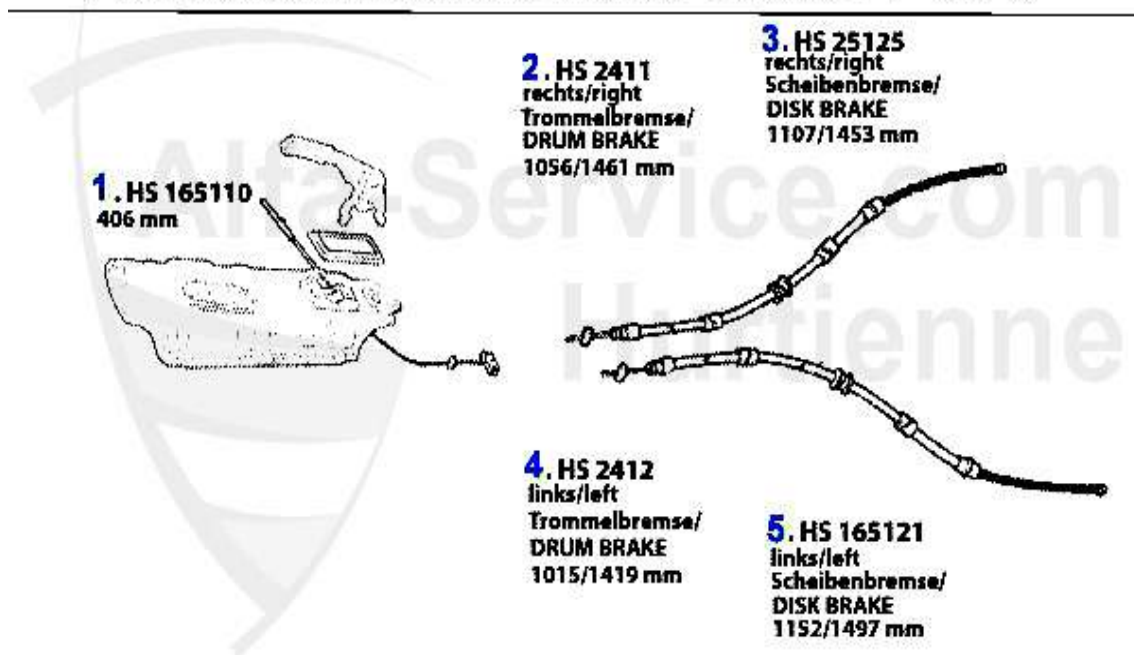

Handbremsseil/Brake Cable 145/6

1	HS165110	HANDBRAKE CABLE FRONT 145/6,147,155, SPIDER/GTV (916),NUOVO GT HANDBRAKE CABLE FRONT 145/6,147,155, SPIDER/GTV (916),NUOVO GT	19.08 EUR
2	HS2411	Handbremsseil rechts 145/6 mit Trommelbremse	20.00 EUR
3	HS25125	OE.60577826,HANDBRAKE CABLE RIGHT 145/6 WITH DISK BRAKE REAR 155	22.36 EUR
4	HS2412	Handbremsseil links 145/6 mit Trommelbremse	20.42 EUR
5	HS165121	OE.46456849 HANDBRAKE CABLE LEFT 145/6, 155 WITH DISK BRAKE REAR	27.18 EUR