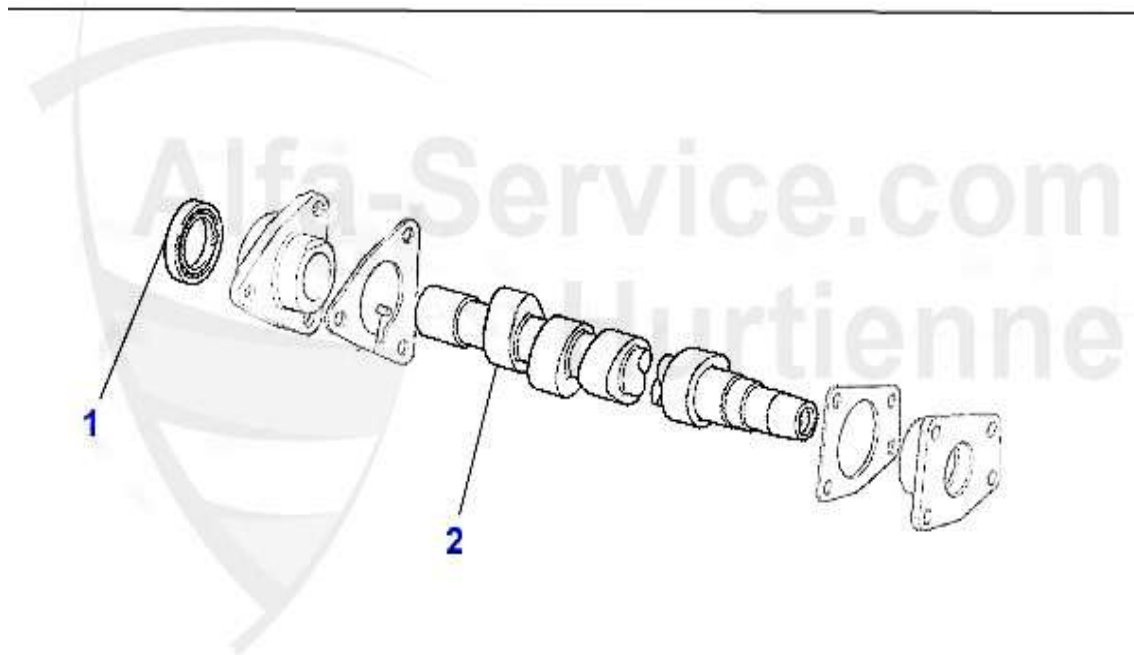

Nockenwelle 145/6 1.9 TD

1	WD09700	Siri Nockenwelle 145/6,155 1.9 TD Bj. 93-99 164 2.0 Turbo
2	NKW52986	Nockenwelle 145/6,155 1.9 TD

6.37 EUR
234.92 EUR