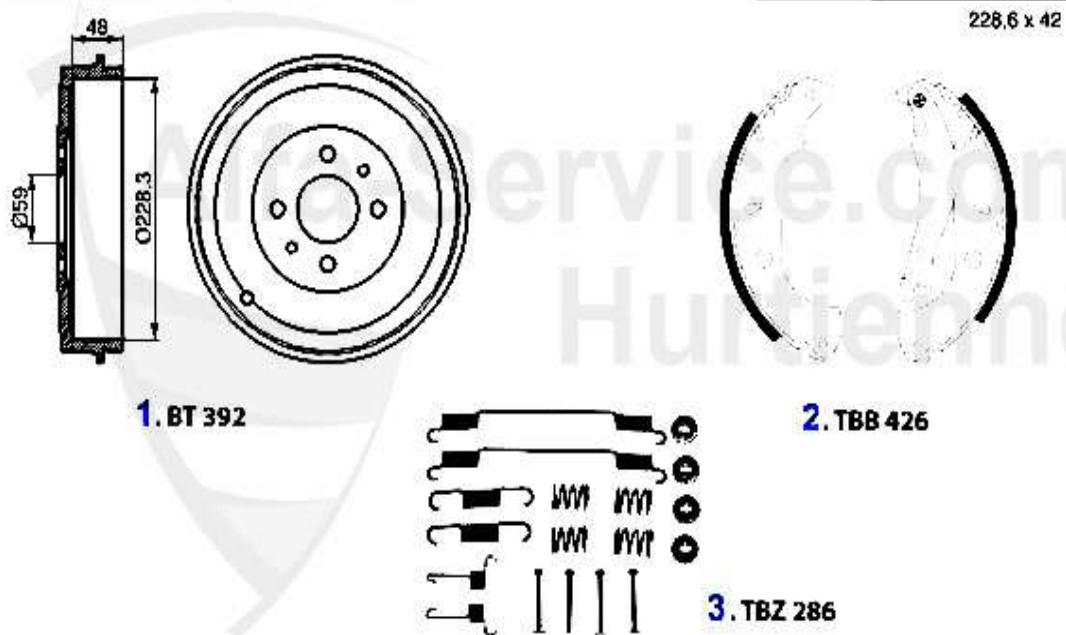

Trommelbremse/Drum Brake 145/6 hinten/rear

1	BT392	DRUM BRAKE 145/6 1.4/1.6/1.7/1.8/IE/ 16V TS/1.9 TD >12.96	85.45 EUR
2	TBB426	Bremsbackensatz bendix 145/6	63.61 EUR
3	TBZ286	Bremsbackenzubehörsatz 145/6 Bremssystem: Bendix	20.00 EUR