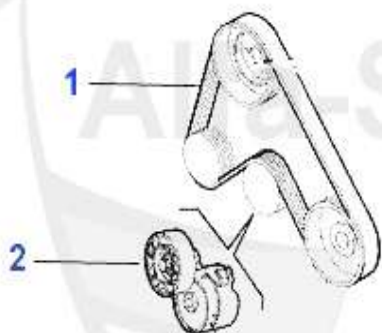

Keilrippenriemen 145/6 1.9 JTD

ohne/without
Klimaanlage/AC: