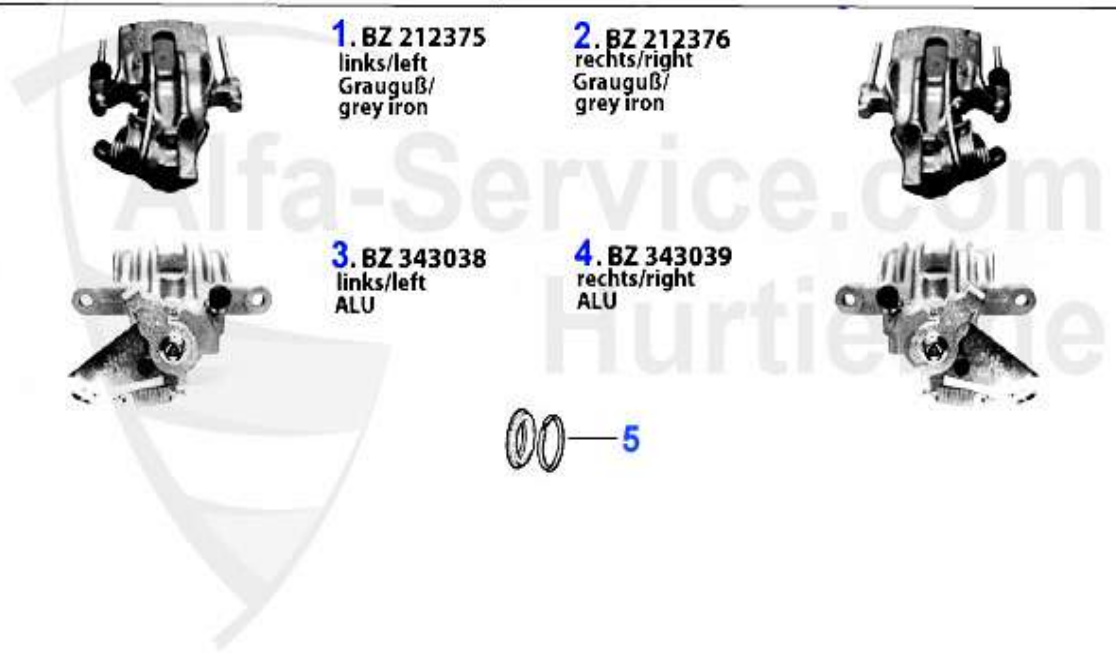

Bremszangen/Calipers 145/6 hinten/rear

1	BZ212375	brake caliper rear left side 145/6 1.4 1.6/1.7 ie 16V/TS 1.9 TD,155 all- 916 GTV/Spider 2,0L TS 16V/TB. Lucas 1-piston brake system, exchange part	142.60 EUR
2	BZ212376	brake caliper rear right side 145/6 1.4 1.6/1.7 ie 16V/TS 1.9 TD, 155 all- 916 GTV/Spider 2,0L TS 16V/TB. Lucas 1-piston brake system, exchange part	142.60 EUR
3	BZ343038	Bremssattel HL 145/6,155 Bj. 97> Br emssystem: Lucas 1-Kolben Aluminium	189.78 EUR
4	BZ343039	Bremssattel HR 145/6,155 Bj. 97> Br emssystem: Lucas 1-Kolben Aluminium	189.78 EUR
5	RSBS89990 03	Reparatursatz Bremssattel hinten 212375/212376 Gummimanschetten 145/ 146 1.4/1.6/1.7i 16V/TS/1.9TD,155 alle Lucas Bremssystem	***
5	RSBS4468	REPAIR KIT FOR REAR CALIPPER LUCAS SYSTEM 38mm, for one side	19.90 EUR
5	RSBS4129	Rep-Satz Bremszange hinten Lucas 145/6 94-99, 155 92-96, GTV/Spider 95-98	23.21 EUR