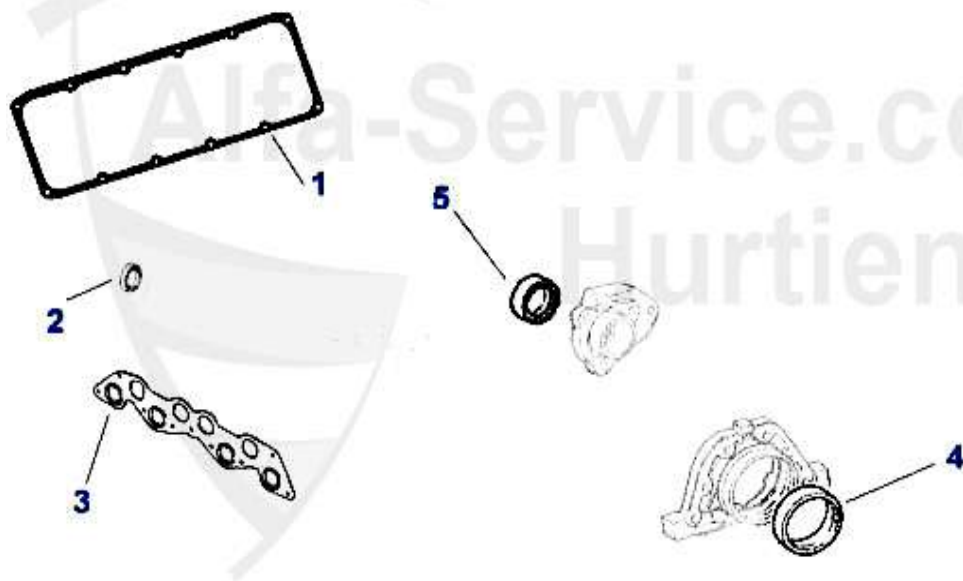

Dichtungen Motor/Gaskets Engine 145/6 1.9 TD

1	VDD1980	Ventildeckeldichtung 145/6,155 1.9 TD, Bj. 93-99	8.90 EUR
2	WD09700	Siri Nockenwelle 145/6,155 1.9 TD Bj. 93-99 164 2.0 Turbo	6.37 EUR
3	AGSKD3793	Ansaug/Abgaskrümmerdichtung 145/6, 155 1.9 TD	24.62 EUR
4	WD33900	siri kurbelwelle hinten(schwungsch) 145/6,155,156,166,gtv&spider(916) 1.4,1.6,1.7 ie&16V,2.016V&ts,1.9jtd	16.24 EUR
5	WD43800	Siri Kurbelwelle vorne (Riemensch.) 145/6 1.9 TD Bj. 94-99,147 2.0 TS 155 1.9 TD Bj. 93-97,155 2.0 TS 16V 2.0 16V Turbo	9.75 EUR