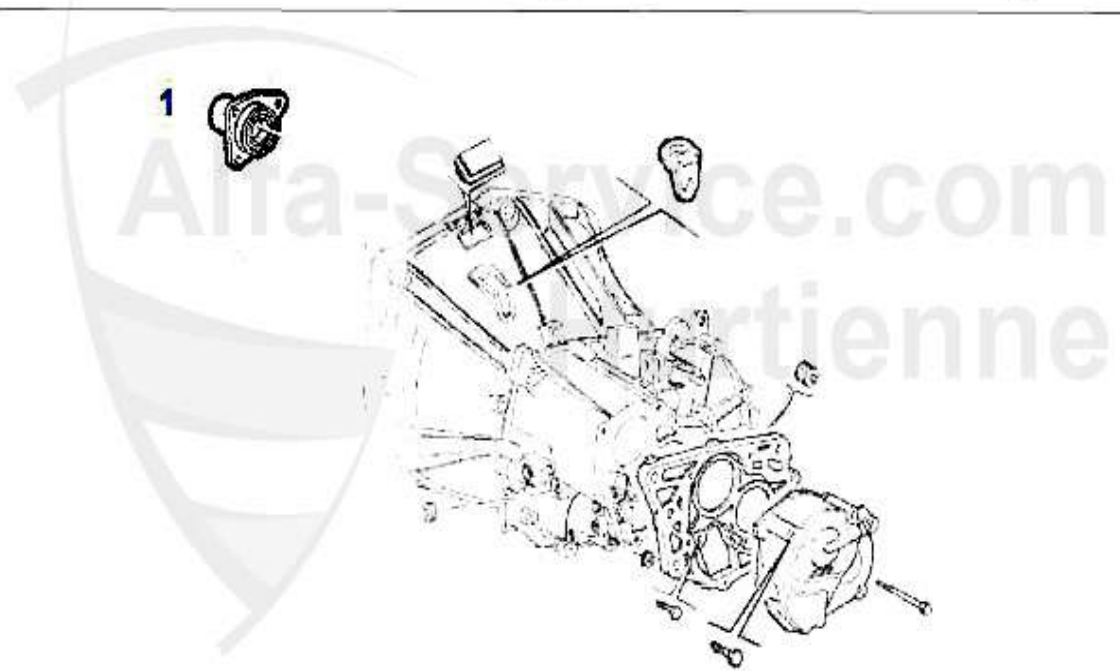

Ausrücker/Sleeve Bearing 145/6 2.0 Quadrifoglio

---

1 FH1140 Schiebehülse für Ausrücker 145/6, 147,155,156,gtv/spider (916)

9.66 EUR