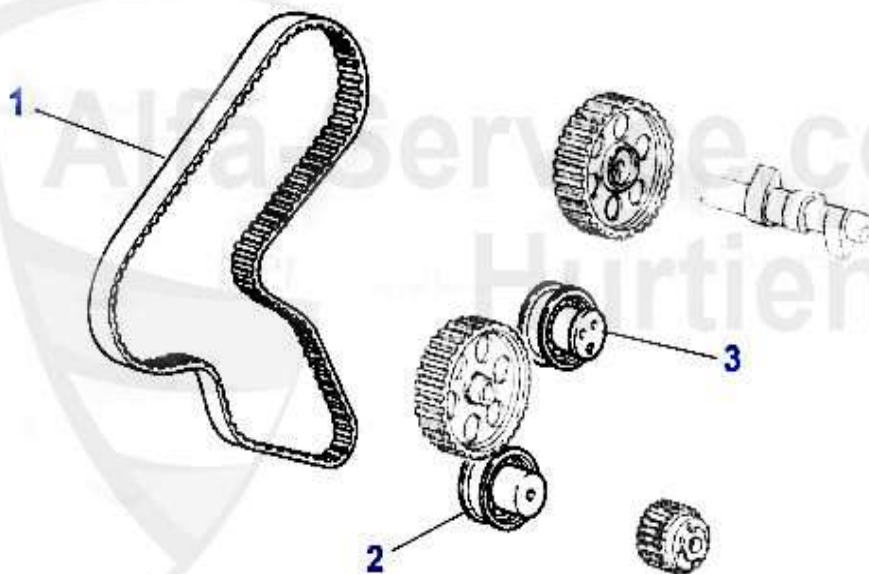

Zahnriemen 145/6 1.9 TD

1	ZR94138	Zahnriemen 173SHP220 145/6 1.9 TD Nockenwelle	30.68 EUR
2	UR55825	Umlenkrolle Zahnriemen 145/6,155 1.9 TD	61.04 EUR
3	SR55829	Spannrolle Zahnriemen 145/6,155 1.9 TD	68.22 EUR