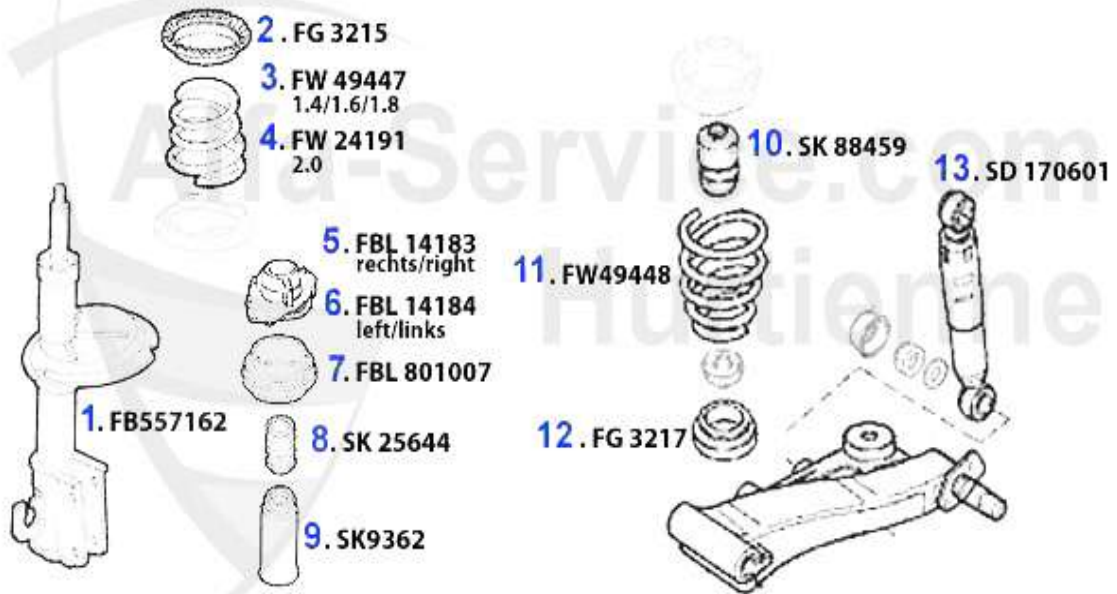

Federbeine/Struts 145/6 TS 16V

1	FB557162	Federbein vorne 145/6 alle TS,2-Roh r Gas	135.92 EUR
2	FG3215	Federgummi für vorderes Federbein 145/6,155	8.15 EUR
3	FW49447	OE. 60618686 SPRING FA 145/6 TS 16V	79.00 EUR
4	FW24191	OE. 60624191 SPRING FA 145/6 2.0 TS 16V	70.78 EUR
5	FBL14183	OE. 46414183 ELASTIC PAD FA 145/6 TS 16V	56.42 EUR
6	FBL14184	OE. 46414184 ELASTIC PAD FA 145/6 TS 16V	56.42 EUR
7	FBL801007	Federbeinlager vorne 145/6,155	20.47 EUR
8	SK25644	OE. 60625644 RUBBER PAD f. STRUT FA 145/ 6	19.49 EUR
9	SK9362	Staubkappe vorderes Federbein 145/6,155	4.17 EUR
10	SK88459	DUST COVER REAR STRUT 145/6 155, SPIDER/GTV (916)	17.96 EUR
11	FW49448	OE. 7683823 SPRING RA 145/6 TS 16V	70.78 EUR
12	FG3217	Federgummi HA 145/6,155	7.79 EUR
13	SD170601	Stossdämpfer hinten 145/6,155 Bj. 4 .95> oben Auge/unten Auge,1-Rohr Ga s	94.08 EUR