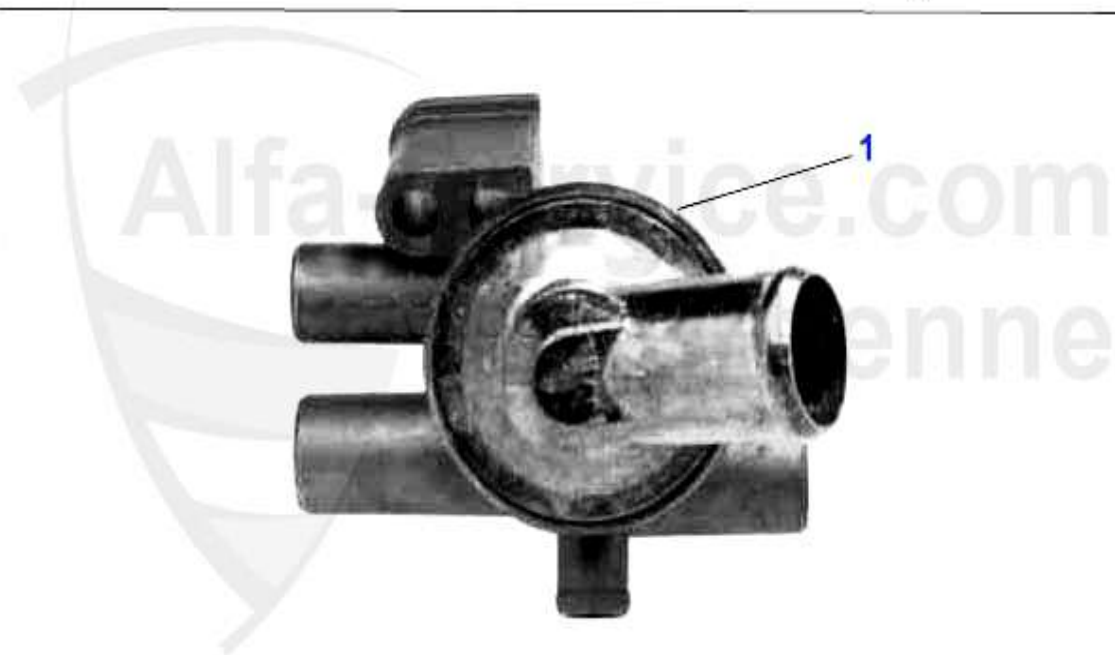

Thermostat 145/6 1.4/1.6 Boxer Bj. 94-96

---

1 TH595386 Thermostat 1.4/1.5/1.6/1.7 ie 33, 145/6 Gehäusethermotat

33.80 EUR