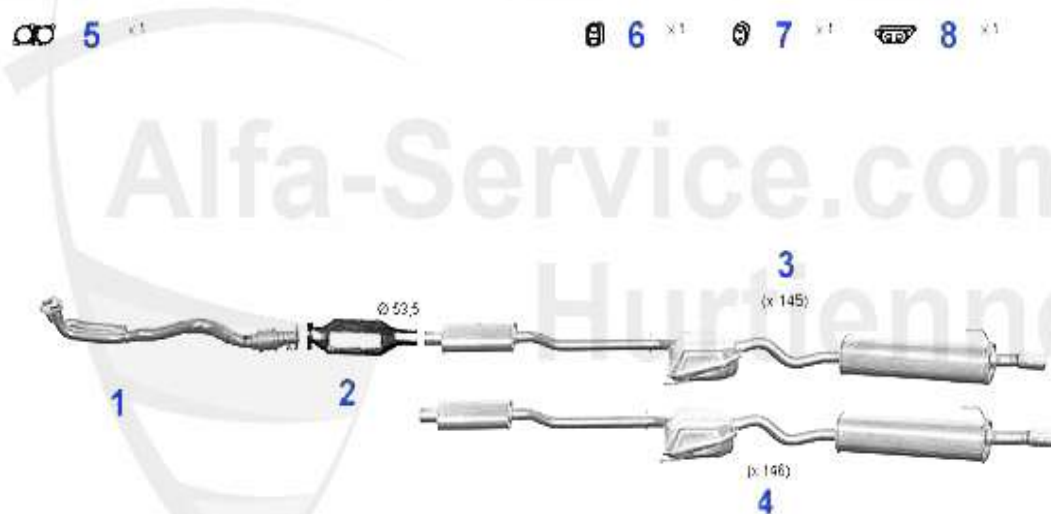

Abgasanlage/Exhaust System 145/6 TS 16V

145 / 146 16V T.S. 1.4/1.6/1.8/2.0

'97-

1	VSD116201 Vorschalldämpfer 145/6 1.4-2.0 16V TS bj. 97> 155 1.6-2.0 16V TS bj. 96-97	159.01 EUR
2	KAT116233 Katalysator 145/6 1.4-2.0 16V TS bj. 97> 155 1.6-2.0 16V TS bj. 96-97	646.29 EUR
3	ESD113409 Schalld. kompl. ab KAT 145 16V TS 1.4-2.0 '97-	229.00 EUR
4	ESD114409 Schalld. kompl. ab KAT 146 16V TS 1.4-2.0 '97-	232.00 EUR
5	SAT094474 Dichtung VSD spider/gtv (916) 145/6,155,156 2.0 TS 16V	10.77 EUR
6	SAT091124 Gummi/Auspuffaufhängung 145/6 ESD 155 MSD	3.59 EUR
7	SAT091140 Gummi/Auspuffaufhängung 145/6 ESD 16V TS,155 2.0 16V TS	4.19 EUR
8	SAT091041 OE.60586017 RUBBER HANGER EXHAUST 145/6, 155 ESD	4.50 EUR