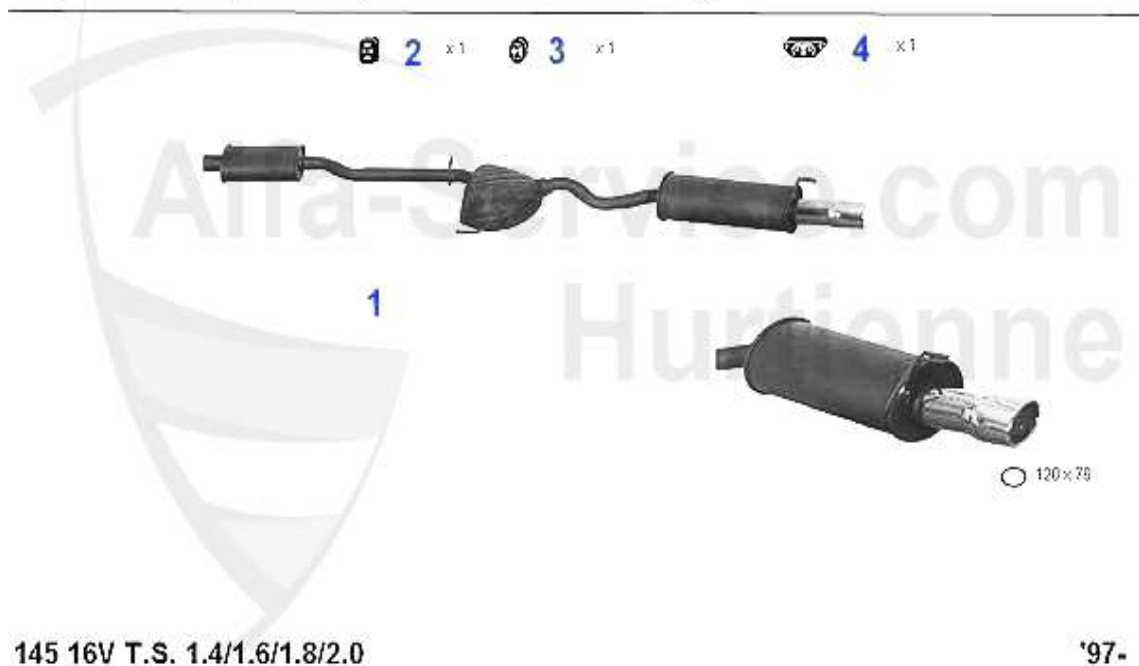

Sportauspuff/Sport Exhaust System 145 TS 16V

1	SNSD1134 Sport-Endtopf 145 1.4-2.0 16V TS bj. 97>	354.95 EUR
2	SAT091124 Gummi/Auspuffaufhängung 145/6 ESD 155 MSD	3.59 EUR
3	SAT091140 Gummi/Auspuffaufhängung 145/6 ESD 16V TS,155 2.0 16V TS	4.19 EUR
4	SAT091041 OE.60586017 RUBBER HANGER EXHAUST 145/6, 155 ESD	4.50 EUR