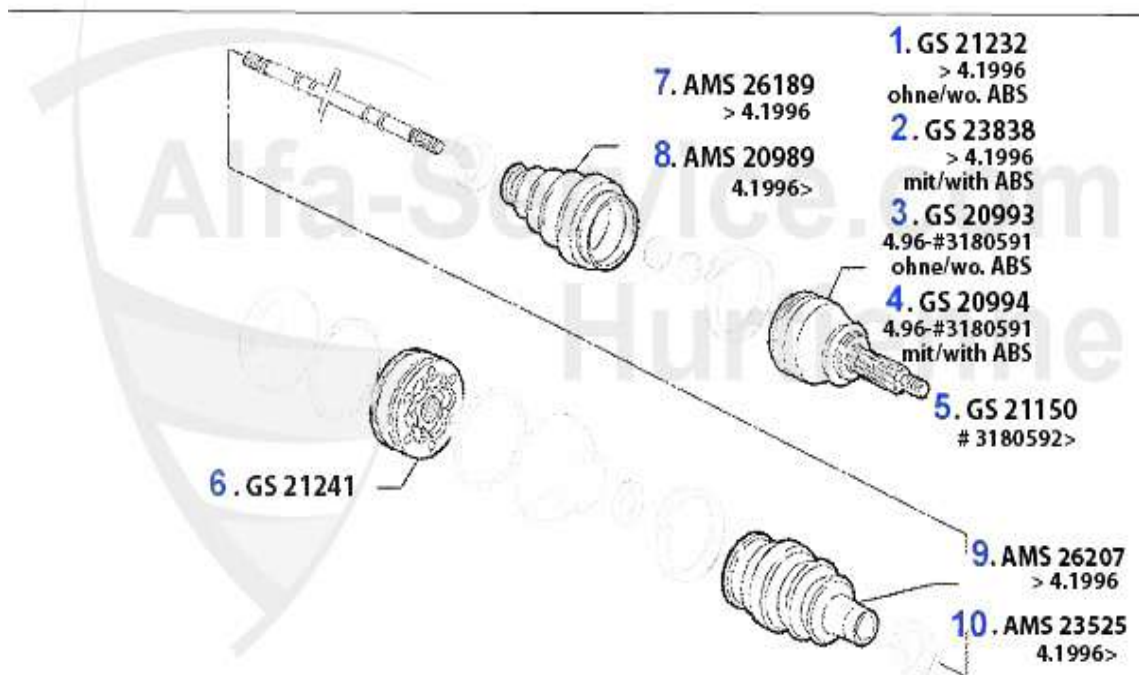

Antriebswelle/Driveshaft 145/6 1.9 TD

1	GS21232	EXTERIOR HINGE 145/6, 155 1.4/1.6/1.7/ ie/16V/TS WITHOUT ABS	117.71 EUR
2	GS23838	EXTERIOR HINGE 145/6, 155, GTV/SPIDER (916) 2.0 16V TS WITH ABS	163.11 EUR
3	GS20993	Gelenksatz außen 145/6 TS/TD/JDT Bj. 96> ohne ABS, 155 2.0 TS 16V	117.98 EUR
4	GS20994	Gelenksatz außen 145/6 TS/TD/JTD Bj. 96> mit ABS, 155 2.0 TS 16V mit ABS,gtv/spider (916) TS #6023168 - 6063040	122.08 EUR
5	GS21150	OUTER CV JONT 156/6 TS 16V #3180592>, 147 TS 16V,GTV/SPIDER (916) TS # 6063041>	121.05 EUR
6	GS21241	Inner drive shaft joint gtv/spider (916),155,145/6 TS 16V,156 TS 16V 166 2.0 TS,147 1.6/2.0 TS	111.72 EUR
7	AMS26189	PROSHAFT RUBBER BOOT GTV / SPIDER 2.0TS 145/6 1.4 ie/TS 1.6ie/TS 155 16 TS	13.44 EUR
8	AMS20989	OE.46429633, outer joint gaiter 145/6 147, 156, 166	17.90 EUR
9	AMS26207	Inner RUBBERBOOT GTV/SPIDER 155,166,145	20.00 EUR
10	AMS23525	Achsmanschettensatz innen 155 1,7/ 1.8/2.0/TS 16V,2.5 V6,1.9TD 164/Super 2.0 TS,145/6 TS 16V	25.55 EUR