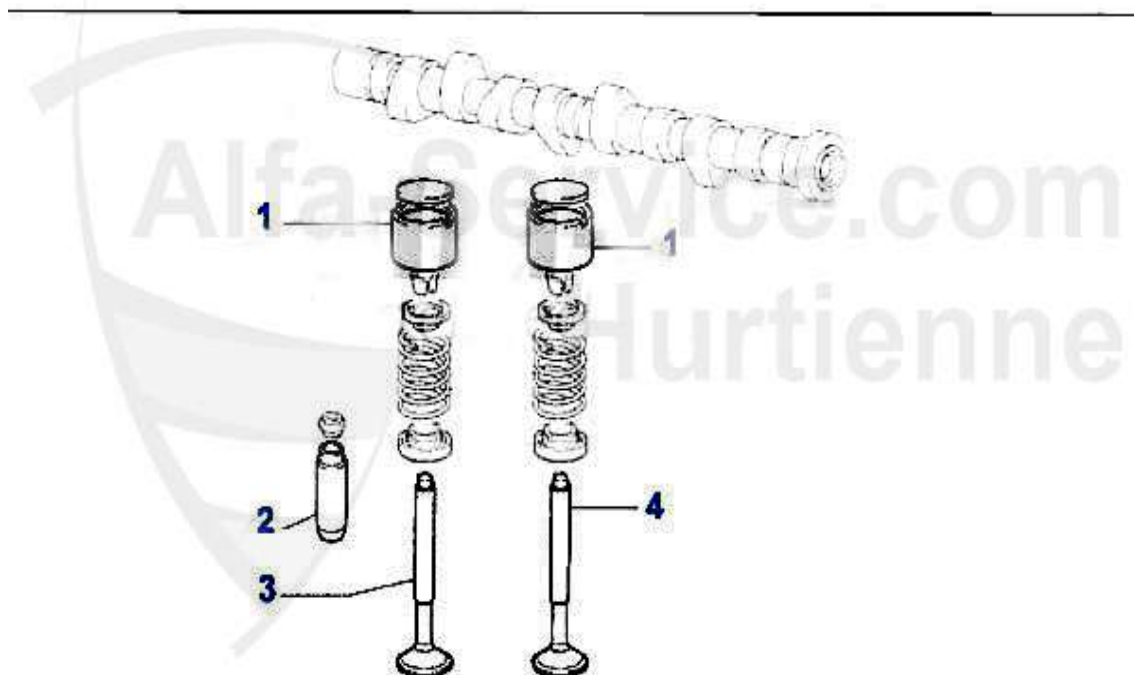

Ventiltrieb 145/6 1.9 TD

1	HST52447	Hydrostößel 145/6,155,156,166 TD/ JTD	14.26 EUR
2	VFEA72160	Ventilführung Einlaß/Auslaß 145/6, 155 1.9 TD + 0.05	6.31 EUR
3	VE91291	Ventil-Einlaß 145/6,155 1.9 TD	33.13 EUR
4	VA91321	Ventil-Auslaß 145/6,155 1.9 TD	31.29 EUR