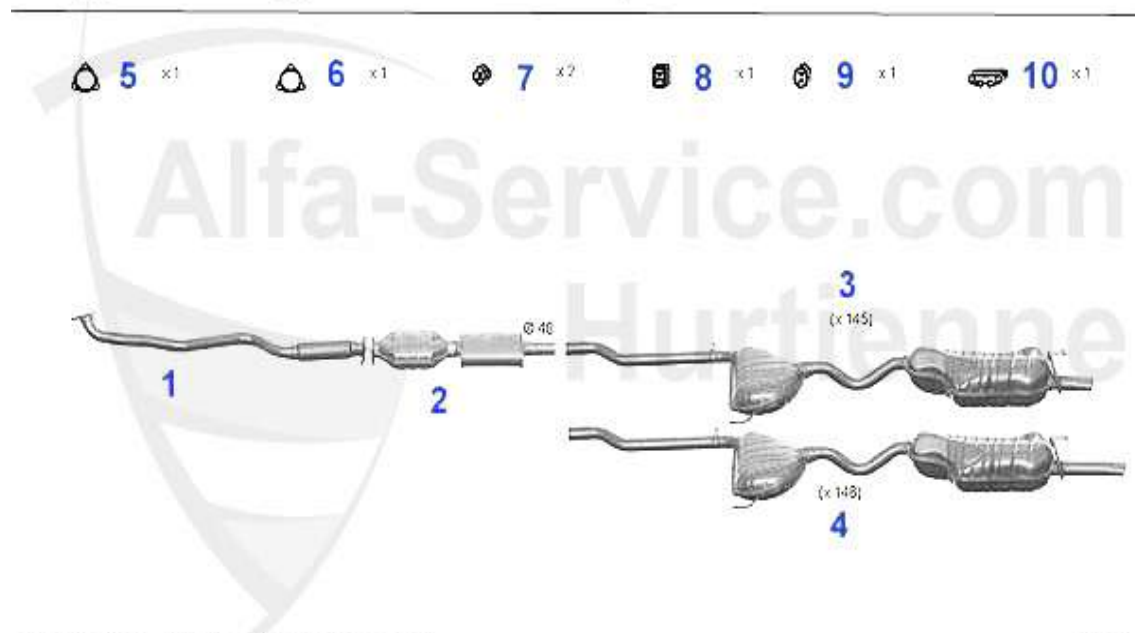

Abgasanlage/Exhaust System 145/6 1.9 JTD

145 / 146 1.9 JTD TURBO DIESEL (1916 cc - 77.802)

4/'99-

1	VSD113501 FRONT MUFFLER 145/6 1.9 JTD 99>	224.32 EUR
2	KAT255533 CATALYST 145/6 1.9 JTD 99>	480.11 EUR
3	ESD113509 REAR SILENCER 145 1.9 JTD 99>	275.96 EUR
4	ESD113559 REAR SILENCER 146 1.9 JTD 99>	261.21 EUR
5	SAT094560 GASKET FRONT MUFFLER 145/6,156,166 JTD	4.62 EUR
6	SAT094486 GASKET FRONT MUFFLER/CAT 145/6 JTD	9.13 EUR
7	SAT091119 Gummi/Auspuffaufhängung 145/6 TD mit Kat	6.06 EUR
8	SAT091124 Gummi/Auspuffaufhängung 145/6 ESD 155 MSD	3.59 EUR
9	SAT091140 Gummi/Auspuffaufhängung 145/6 ESD 16V TS,155 2.0 16V TS	4.19 EUR
10	SAT091105 Gummi/Auspuffaufhängung 145/6 JTD ESD	3.28 EUR