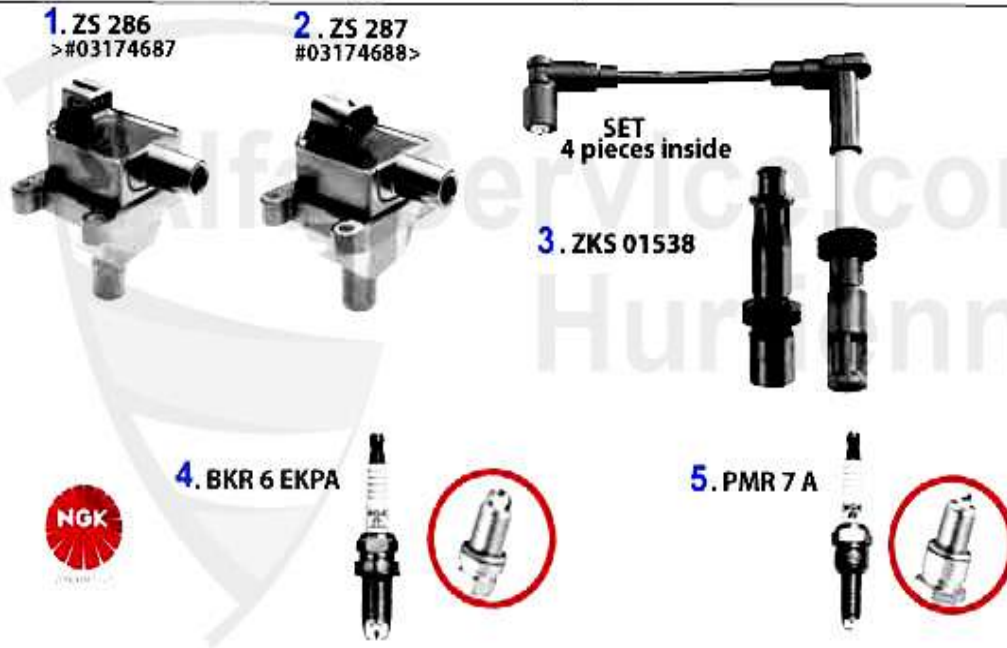

Zündanlage/Ignitionsystem 145/6 TS 16V

1	ZS286	IGNITION COIL 145/6,155,156,SPIDER/GTV (916) 1.6-2.0 TS 95>	67.00 EUR
2	ZS287	IGNITION COIL 145/6,155,156,166,GTV/ SPIDER (916) 1.4-2.0 TS 09.97>	65.00 EUR
3	ZKS01538	Kabelsatz 145/6 1.4/1.6/1.8/2.0 ie 16V TS bj. 97>,155 1.6/1.8/2.0 ie 16V TS,gtv/spider 1.8/2.0 16V TS, 166 2.0 TS	163.11 EUR
4	BKR 6 EKPA	SPARK PLUG 2 X PLATINUM 145/6,147,155 156,166 GTV/SPIDER(916)ALL 4-CYL. TS JTS YEAR 95>IMPORTANT: 2 SPARKS EACH CYL. 1X BKR 6 EKPA/1X PMR 7 A	24.57 EUR
5	PMR 7 A	Zündkerze NGK Idrium Langzeitkerze 145/6,147,155,156,166,gtv/spider (916) alle 4-Zylinder TS/JTS Bj. 95> ACHTUNG: benötigt werden 2 Kerzen je Zylinder je 1x PMR 7 A/BKR 6 EKPA	24.99 EUR