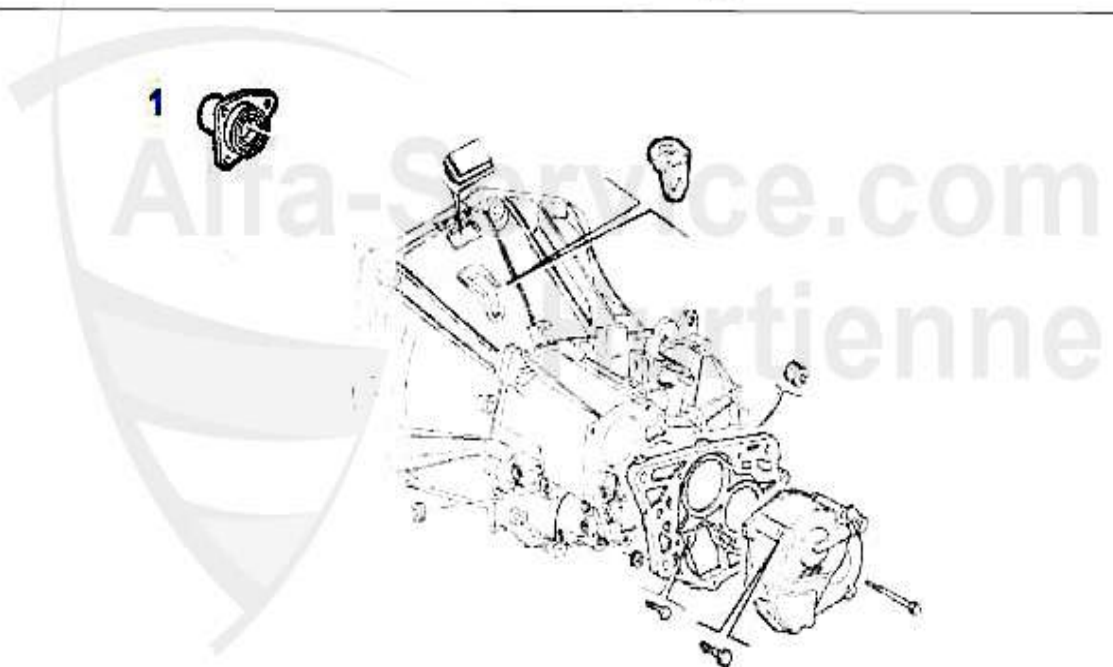

Ausrücker/Sleeve Bearing 145/6 1.9 TD

---

1 FH1140 Schiebehülse für Ausrücker 145/6, 147,155,156,gtv/spider (916)

9.66 EUR