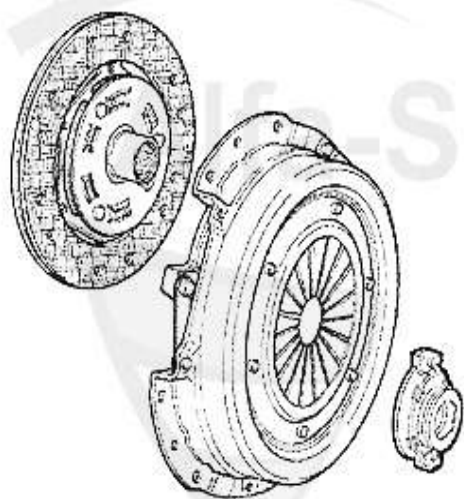

269.00 EUR

Ausrücker/Sleeve Bearing 145/6 2.0 Quadrifoglio

1 FH1140 Schiebehülse für Ausrücker 145/6, 147,155,156,gtv/spider (916)

9.66 EUR

Kupplungs-Kit/Clutch Set 145/6 1.9 TD

1. KK345001

Ø 215 mm

1 KK345001 CLUTCH SET 145/6,155 1.9 TD 93-99