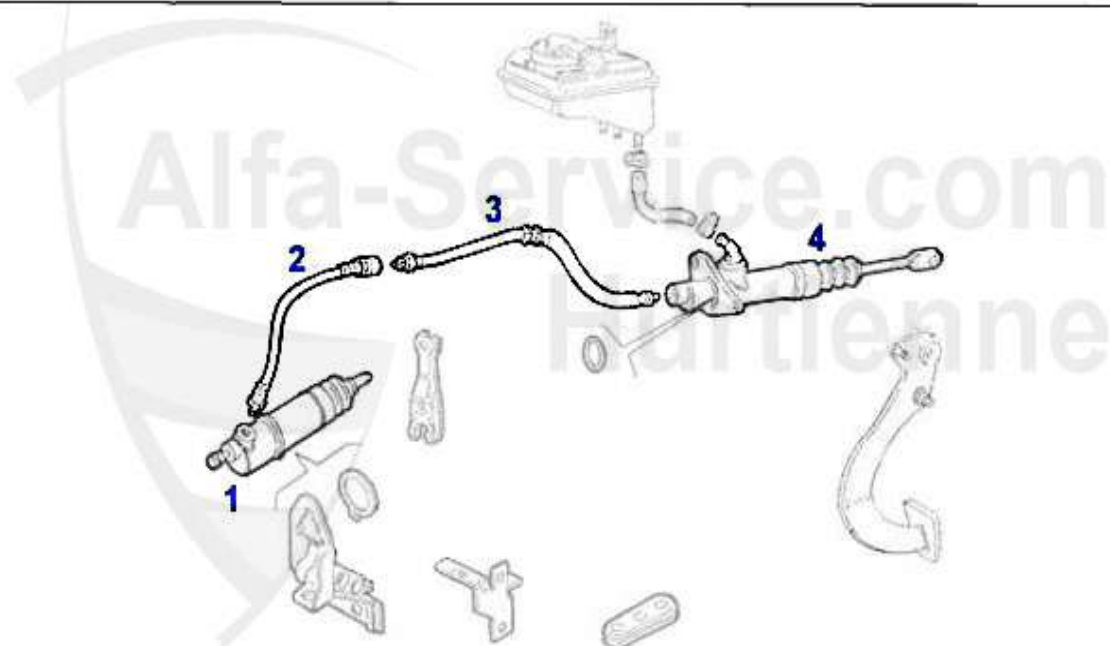

Kupplungsbetätigung/Clutch Actuation 145/6 Boxer Bj. >96

1	KNZ008	OE. 60502665 CLUTCH SLAVE CYLINDER	51.50 EUR
2	KS09618	OE. 82409618 FLEX. HOSE 145/6,155	***
3	KS06168	OE. 60606168 FLEX. HOSE 145/6 Boxer	19.61 EUR
4	KGZ028	kupplungsgeberzylinder 145/6 1.4,1.6,1.7 16V bj. 94-96	101.55 EUR