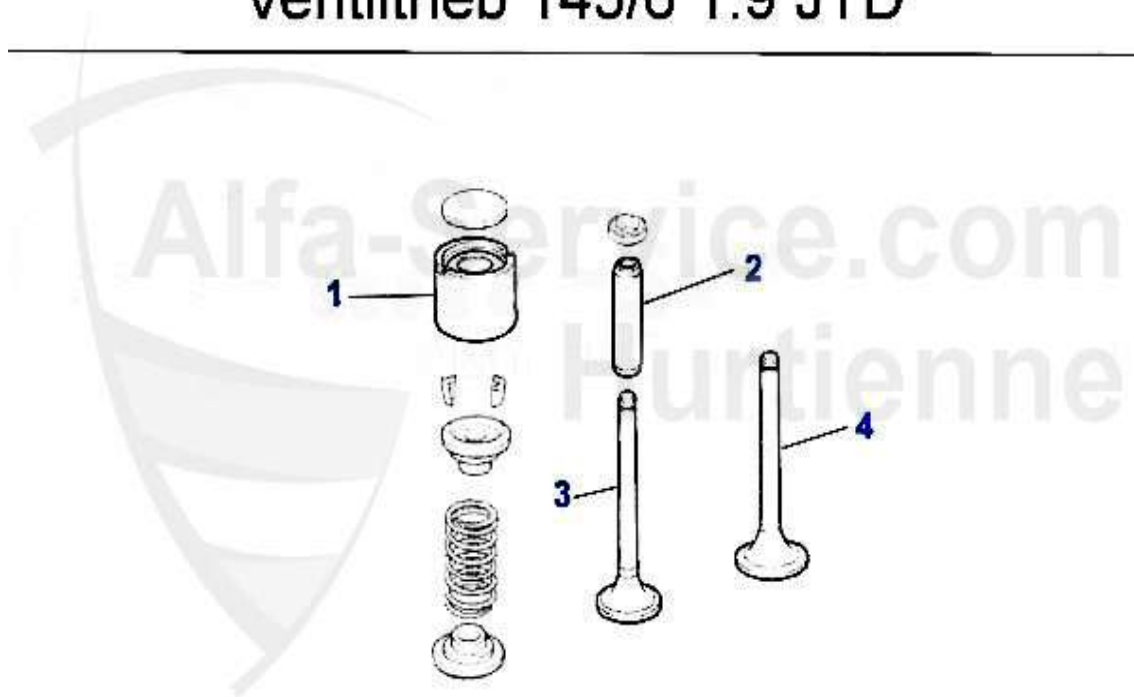

Ventiltrieb 145/6 1.9 JTD

1	HST52447	Hydrostößel 145/6,155,156,166 TD/ JTD	14.26 EUR
2	VFEA33782	Ventilführung Ein-/Auslaß +0.05 JTD 8/10V 145/6,147,156,166	4.11 EUR
3	VA83962	Ventil-Auslaß 145/6,147,156,166 JTD 8/10V	32.83 EUR
4	VE50859	Ventil-Einlaß 145/6,147,156,166 JTD 8/10V	21.03 EUR