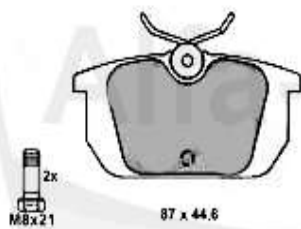

Brembeläge/Brakepads 145/6 hinten/rear

1. 21103
Grauguß-Sattel/
grey iron caliper
> 1997