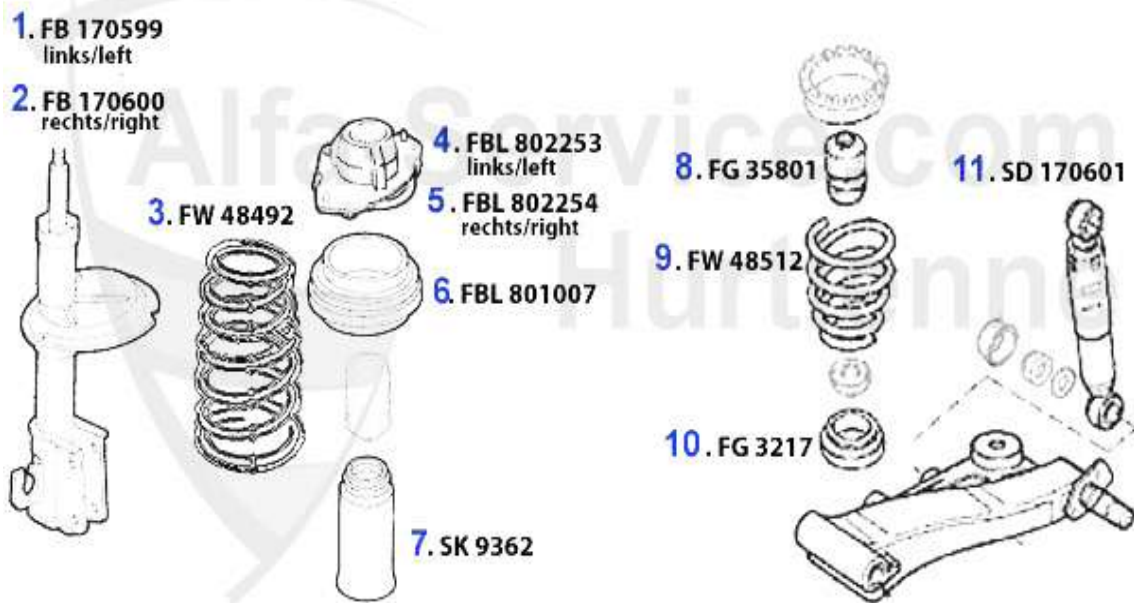

Federbeine/Struts 145/6 Boxer

1	FB170599	Federbein VL 145/6 Bj. >96 2-Rohr Gas	163.11 EUR
2	FB170600	Federbein VR 145/6 Bj. >96 2-Rohr Gas	163.11 EUR
3	FW48492	Fahrwerksfeder vorne 145/6 1.4-1.6 ie Bj. 07.94-12.96	55.30 EUR
4	FBL802253	Federbeinlager vorne links 145/6,15 5,kpl.-Satz	50.27 EUR
5	FBL802254	Federbeinlager vorne rechts 145/6,1 55,kpl.-Satz	50.27 EUR
6	FBL801007	Federbeinlager vorne 145/6,155	20.47 EUR
7	SK9362	Staubkappe vorderes Federbein 145/6,155	4.17 EUR
8	FG35801	OE. 7599485 RUBBER PAD	4.41 EUR
9	FW48512	Fahrwerksfeder hinten 145/6,155	49.24 EUR
10	FG3217	Federgummi HA 145/6,155	7.79 EUR
11	SD170601	Stossdämpfer hinten 145/6,155 Bj. 4 .95> oben Auge/unten Auge,1-Rohr Gas	94.08 EUR