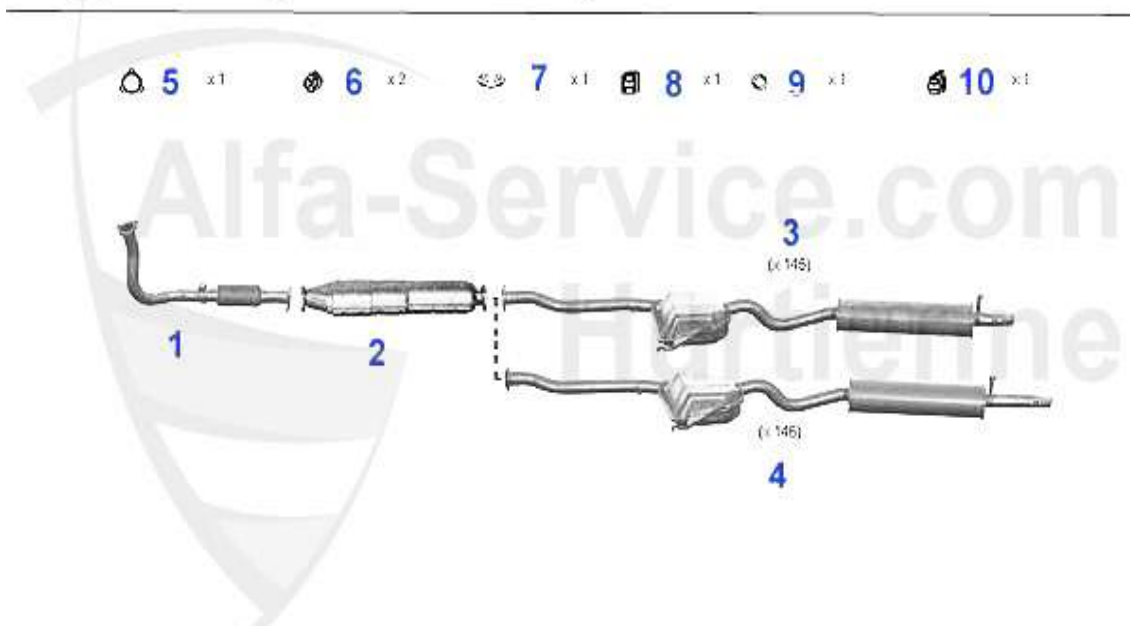

Abgasanlage/Exhaust System 145/6 1.9 TD Kat

145 / 146 1.9 TURBO DIESEL KAT. (1823 cc - 66 kW)

'94-

1	VSD254901 Vorschalldämpfer 145/6 1.9 TD kat bj. 94> 155 1.9 TD kat	208.85 EUR
2	KAT254933 CATALYST 145/6 1.9 TD KAT 155 1.9 TD KAT	584.74 EUR
3	ESD113309 REAR SILENCER 145 1.9 TD KAT	221.22 EUR
4	ESD114309 REAR SILENCER 146 1.9 TD KAT 94>	243.95 EUR
5	SAT094477 GASKET FRONT SILENCER 145/6,155 TD	6.26 EUR
6	SAT091119 Gummi/Auspuffaufhängung 145/6 TD mit Kat	6.06 EUR
7	SAT094002 Brennring Kat Diverse Modelle	8.60 EUR
8	SAT091124 Gummi/Auspuffaufhängung 145/6 ESD 155 MSD	3.59 EUR
9	SAT091011 OE 60521386, RUBBER RING EXHAUST MOUNTING DIVERSE TYPES	1.23 EUR
10	SAT091073 Gummi/Auspuffaufhängung 145/6 TD ESD	2.46 EUR