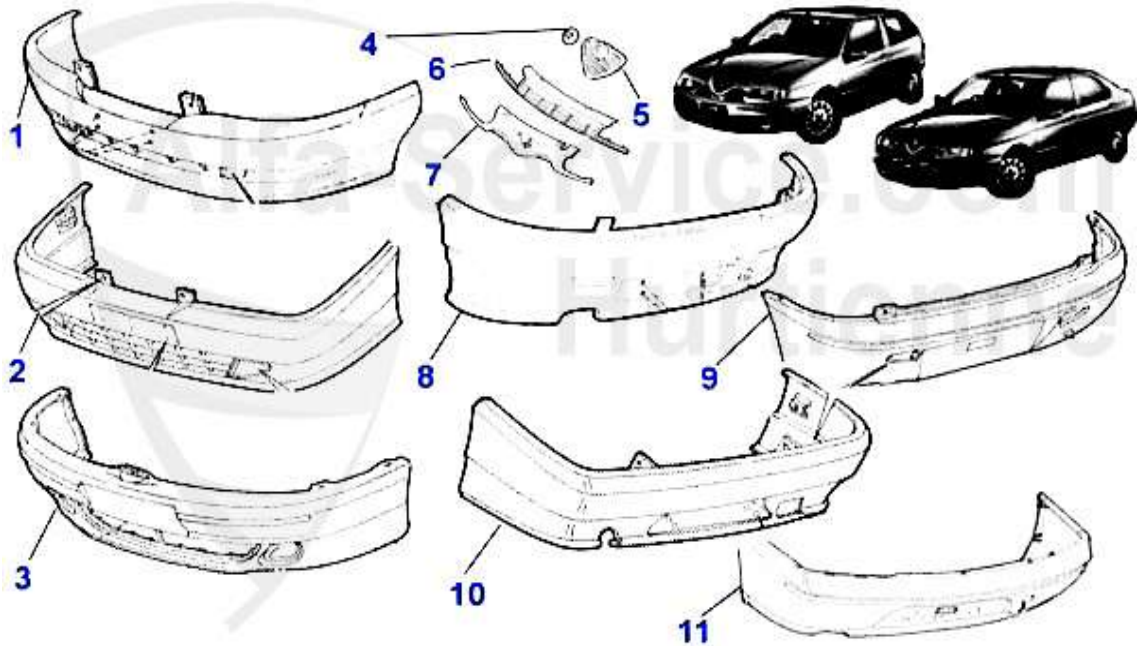

Stoßstangen/Bumpers 145/6

1	STF02906	Stossfänger vorne 145/6 1.6/1.8/2.0 (ohne Nebel/Scheinwerferreinigung) teilgründiert Bj. >99	255.45 EUR
1	STF02903	Stossfänger vorne 145/6 1.4ie/1.9TD (ohne Nebel/Scheinwerferreinigung) schwarz Bj. >99	210.30 EUR
1	STF02905	Stossfänger vorne 145/6 1.4ie/1.9TD (mit Nebel/Scheinwerferreinigung) s schwarz Bj. >99	234.92 EUR
1	STF02908	Stossfänger vorne 145/6 1.6/1.8/2.0 (mit Nebel/Scheinwerferreinigung) t eigruündiert Bj. <99	255.45 EUR
1	STF02907	Stossfänger vorne 145/6 1.6/1.8/2.0 (mit Nebel/ohne Scheinwerferreinigung) teilgründiert Bj. >99	286.22 EUR
2	STF02904	Stossfänger vorne 145/6 1.4ie/1.9TD (mit Nebel/ohne Scheinwerferreinigung) schwarz Bj. >99	234.92 EUR
3	STF02910	FRONT BUMPER 145/6 99>	265.70 EUR
4	23 033 3 0	ALFA ROMEO-EMBLEM - 75 mm metal OE. 60596492	19.90 EUR
5	KG02995	Kühlergrill mitte (Alfaherz) 145/6 (montiert in der Motorhaube)	74.38 EUR
6	KG02997	GRILLE 145/6 (OPEN VERSION) 99-00	89.00 EUR
7	KG02996	GRILLE 145/6 >96 (CLOSED VERSION)	49.75 EUR
8	STF02955	REAR BUMPER 145 >99 GROUND COLOURED	238.00 EUR
9	STF81799	REAR BUMPER 145 99>	***
10	STF02956	REAR BUMPER 146 >99	***
11	STF81899	REAR BUMPER 146 99>	241.08 EUR