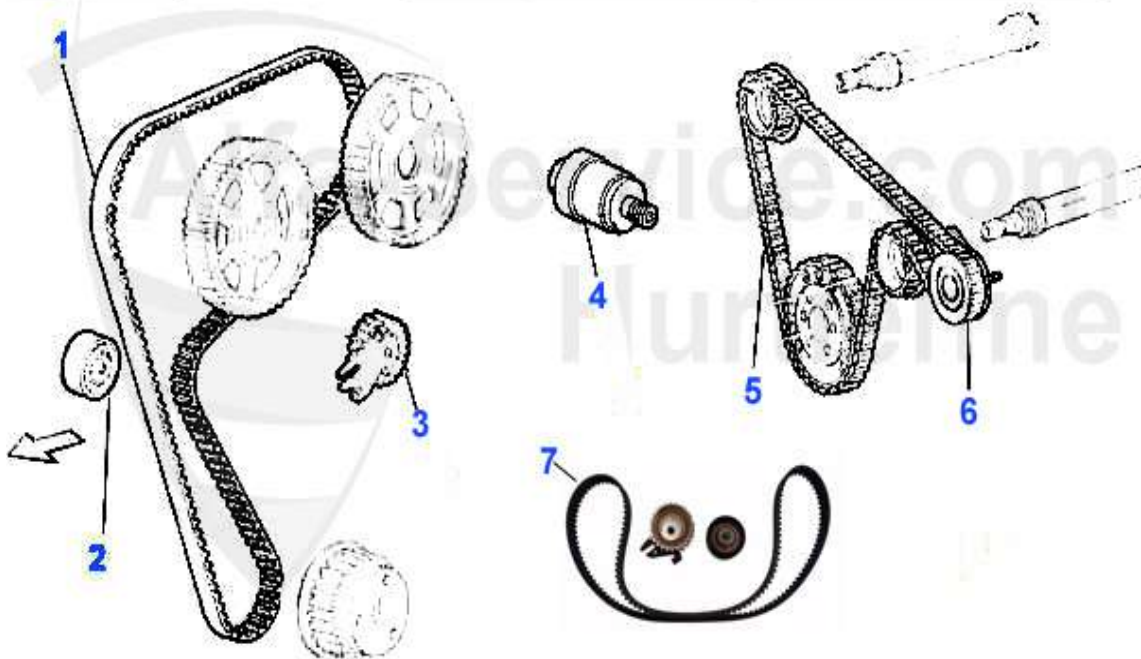

Zahnriemen 145/6 TS 16V

1	ZR94675	Zahnriemen 166SHPN240H 145/6,155/6 4-Zylinder(Mot.CF2/3) Nockenwelle Hochtemperatur-Ausführung ACHTUNG!!! auf Motor # achten	42.58 EUR
1	ZR94674	Zahnriemen 163SHPN240H 145/6 1.4 ie 16V TS,147 1.6 16V TS,156 1.6 16V T S Nockenwelle Hochtemperatur-Ausführung	42.98 EUR
1	ZR94590	OE.60814319 TIMING BELT 168SHPN240H 145/6 1.8/2.0 IE/16V/TS, 147 2.0 16V TS,155 2.0 16V TS,156 1.8,2.0 IE 16V/TS	40.94 EUR
2	UR55851	OE. 60671573 DEFLECTION PULLEY 1.8 TS 16V 145/6, 147, 155, 156, 166, Nuovo GT, gtv/spider (916)	33.50 EUR
3	SR55835	OE. 55192239 IDLER PULLEY 1.8 TS 16V 145/6, 147, 155, 156, 166, gtv/spider (916)	89.50 EUR
3	SR55850	Spannrolle Zahnriemen 145/6 1.4 ie 16V TS,155/6 1.6 ie 16V TS/2.0 JTS/ gtv/spider (916) 2.0 JTS	72.98 EUR
4	SZV6066619 9	OE. 71738360/55202772 ADVANCE VARIATOR TS 16V	198.99 EUR
4	SZVRS1545 0	Reparatursatz Spritzzeitversteller Alfa 145/46 155/6 Spider / GTV 916	7.71 EUR
5	ZR94591	Zahnriemen 130SLDD150H 145/6,155/6 2.0 16V TS Ausgleichswelle,Hochtemperatur-Ausführung	61.55 EUR
5	ZR94715	Zahnriemen 126SHPDD150H 145/6,155,spider/gtv (916) 2,0 16V TS,Ausgleichswelle,Hochtemperatur-Ausführung	72.84 EUR
6	SR20443	Spannrolle für Ausgleichswelle 2.0 TS gtv/spider (916),155,156 Mot.- Nr. 0134319>	38.20 EUR
7	ZR04000	Spannrollensatz 3 teilig Zahnriemen,Spannrolle, Umlenkrolle AR145/6 1,4+1,6 AR147 1,6 TS/ AR156 1,6 TS	89.00 EUR