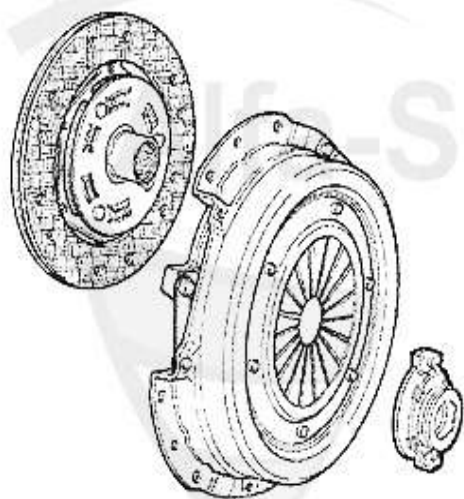

Kupplungs-Kit/Clutch Set 145/6 1.9 JTD

---

1. KK 853501

Ø 235 mm

---

1 KK853501 Kupplungs-Kit 145/6,156 1.9/2.4 JTD 166 2.0 TS Bj. 09.97-10.00 (ohne Ausrücker)

337.00 EUR