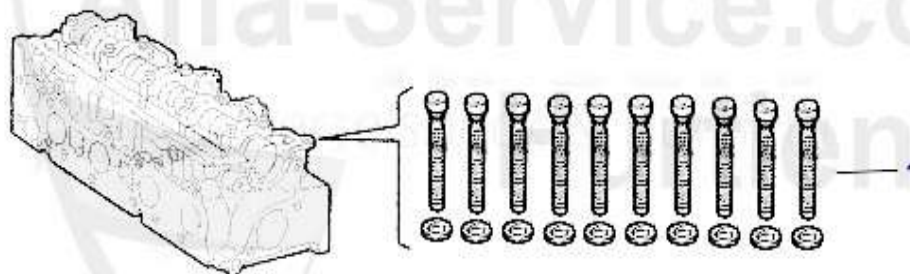

Kopfschraubensatz/Head Screw Set 145/6 1.9 TD

1

1 ZKSS7700 HEAD SCREW SET 145/6,155 1.9 TD 94-99

40.94 EUR

Kopfschraubensatz/Head Srew Set 145/6 1.9 JTD

1 ZKSS0300 HEAD SCREW SET 145/6,147,156 1.9 JTD 8V 74/85 KW