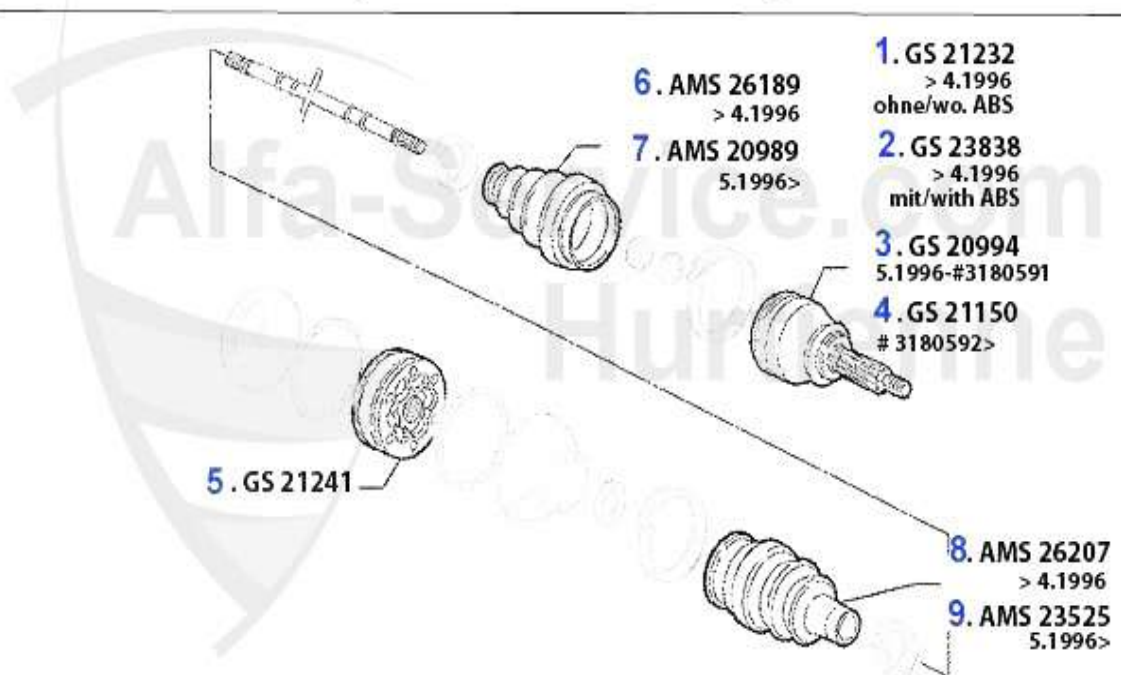

Antriebswelle/Driveshaft 145/6 2.0 TS 16V

1	GS21232	EXTERIOR HINGE 145/6, 155 1.4/1.6/1.7/ ie/16V/TS WITHOUT ABS	117.71 EUR
2	GS23838	EXTERIOR HINGE 145/6, 155, GTV/SPIDER (916) 2.0 16V TS WITH ABS	163.11 EUR
3	GS20994	Gelenksatz außen 145/6 TS/TD/JTD Bj. 96> mit ABS,155 2.0 TS 16V mit ABS,gtv/spider (916) TS #6023168 - 6063040	122.08 EUR
4	GS21150	OUTER CV JONT 156/6 TS 16V #3180592>, 147 TS 16V,GTV/SPIDER (916) TS # 6063041>	121.05 EUR
5	GS21241	Inner drive shaft joint gtv/spider (916),155,145/6 TS 16V,156 TS 16V 166 2.0 TS,147 1.6/2.0 TS	111.72 EUR
6	AMS26189	PROSHAFT RUBBER BOOT GTV / SPIDER 2.0TS 145/6 1.4 ie/TS 1.6ie/TS 155 16 TS	13.44 EUR
7	AMS20989	OE.46429633, outer joint gaiter 145/6 147, 156, 166	17.90 EUR
8	AMS26207	Inner RUBBERBOOT GTV/SPIDER 155,166,145	20.00 EUR
9	AMS23525	Achsmanschettensatz innen 155 1,7/ 1.8/2.0/TS 16V,2.5 V6,1.9TD 164/Super 2.0 TS,145/6 TS 16V	25.55 EUR