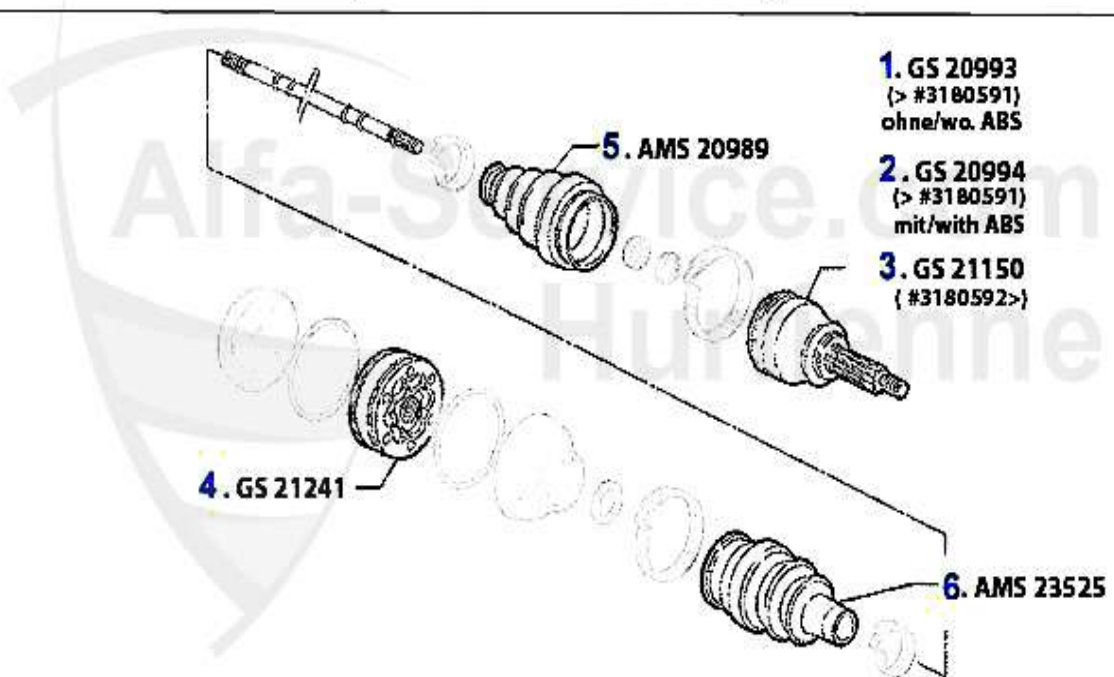

Antriebswelle/Driveshaft 145/6 1.8 TS 16V

1	GS20993	Gelenksatz außen 145/6 TS/TD/JTD Bj. 96> ohne ABS, 155 2.0 TS 16V	117.98 EUR
2	GS20994	Gelenksatz außen 145/6 TS/TD/JTD Bj. 96> mit ABS,155 2.0 TS 16V mit ABS,gtv/spider (916) TS #6023168 - 6063040	122.08 EUR
3	GS21150	OUTER CV JONT 156/6 TS 16V #3180592>, 147 TS 16V,GTV/SPIDER (916) TS # 6063041>	121.05 EUR
4	GS21241	Inner drive shaft joint gtv/spider (916),155,145/6 TS 16V,156 TS 16V 166 2.0 TS,147 1.6/2.0 TS	111.72 EUR
5	AMS20989	OE.46429633, outer joint gaiter 145/6 147, 156, 166	17.90 EUR
6	AMS23525	Achsmanschettensatz innen 155 1,7/ 1.8/2.0/TS 16V,2.5 V6,1.9TD 164/Super 2.0 TS,145/6 TS 16V	25.55 EUR