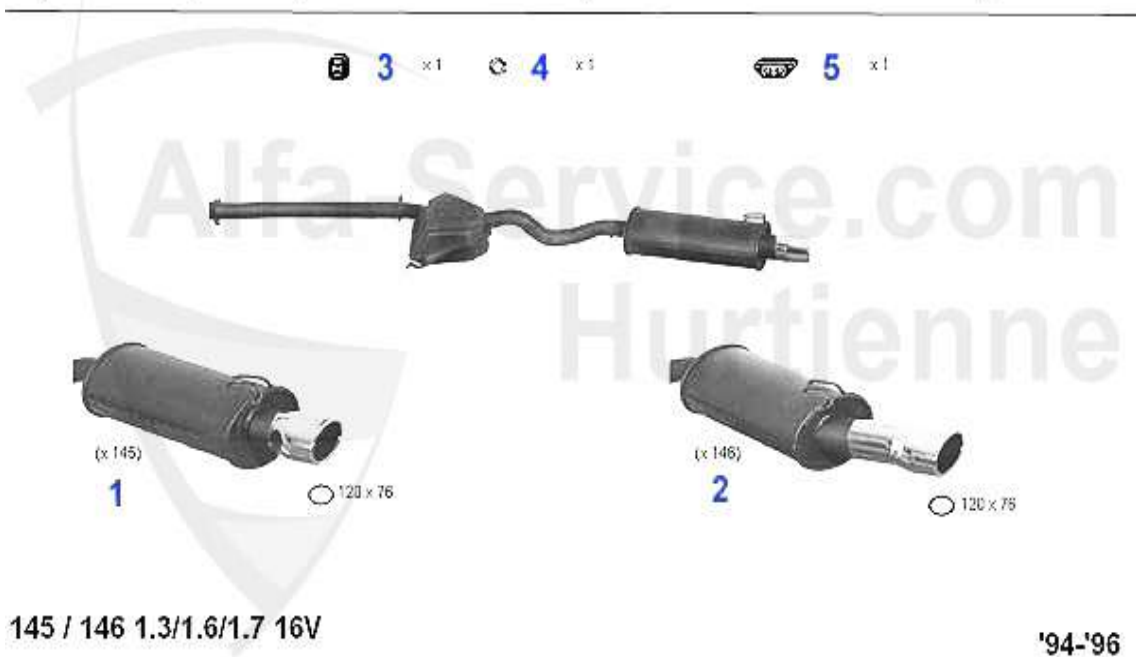

Sportauspuff/Sport Exhaust System 145/6 Boxer Bj. 94-96

1	SNSD1130 Sport-Endtopf 145 1.3-1.7 16V bj. 94-96 Endrohr oval verchromt 120x76 mm	235.95 EUR
2	SNSD1140 Sport-Endtopf 146 1.3-1.7 16V Bj. 94-96 Endrohr oval verchromt 120x76 mm	235.95 EUR
3	SAT091124 Gummi/Auspuffaufhängung 145/6 ESD 155 MSD	3.59 EUR
4	SAT091011 OE 60521386, RUBBER RING EXHAUST MOUNTING DIVERSE TYPES	1.23 EUR
5	SAT091041 OE.60586017 RUBBER HANGER EXHAUST 145/6, 155 ESD	4.50 EUR