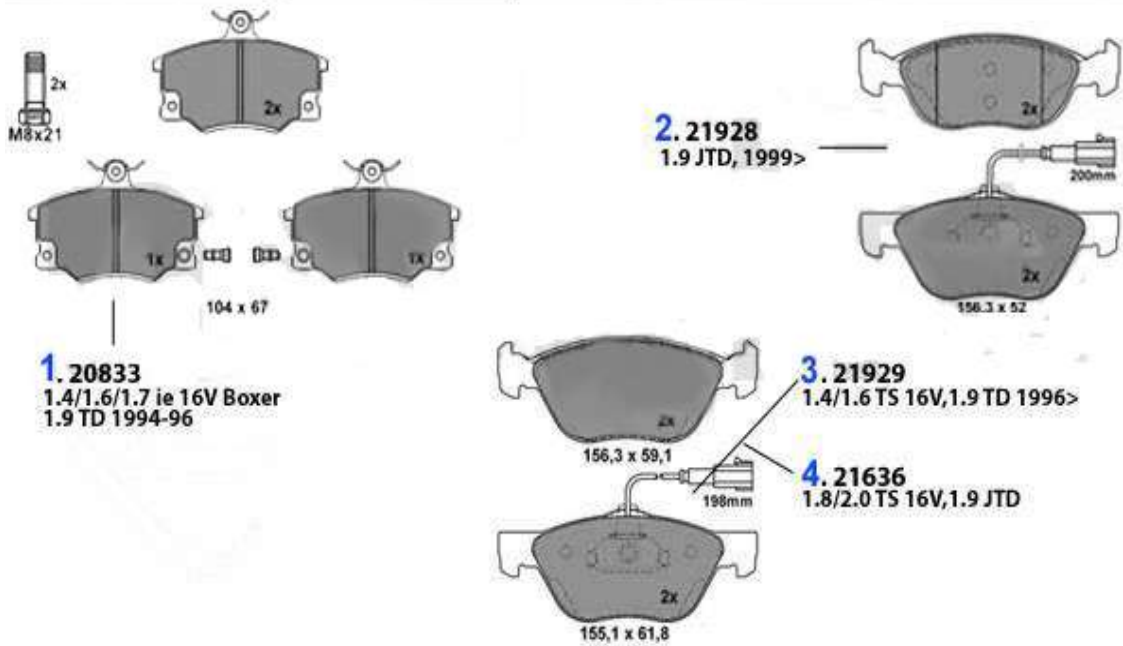

Brembeläge/Brakepads 145/6 vorne/front

1	20833 171 25	FRONT BRAKE PADS WITH CONTROL UNIT 145/6 1.4/1.6/1.7/1.8 16V/TS 94-96,155 1.7/ 1.8/2.0/TS 1.9TD,SPIDER (916) 2.0 TS/2.0 V6 95-98 BRAKE SYSTEM: LUCAS	42.98 EUR
2	21928 179 05	SBB VA mit WE 145/6 1.9 JTD Bj. 02.99-01.01 Bremssystem: Ate	45.65 EUR
3	21929 179 05	SBB VA mit WE 145/6 1.4/1.6/2.0/16V TS/1.9 TD,spider/gtv (916) 2.0 TS C F 3/JTS Bj. >9.03 Bremssystem: Ate	50.02 EUR
4	21636 193 05	OE 77362222, BRAKE PADS WITH ABRASION CONTACT, 155 1.6/1.8/2.0 16V TS/2.5 V6 TD 05.96 >, 156 1.6 1.8/2.0/16V/TS/JTS/V6/1.9/2.4 JTD , GTV/S	60.52 EUR