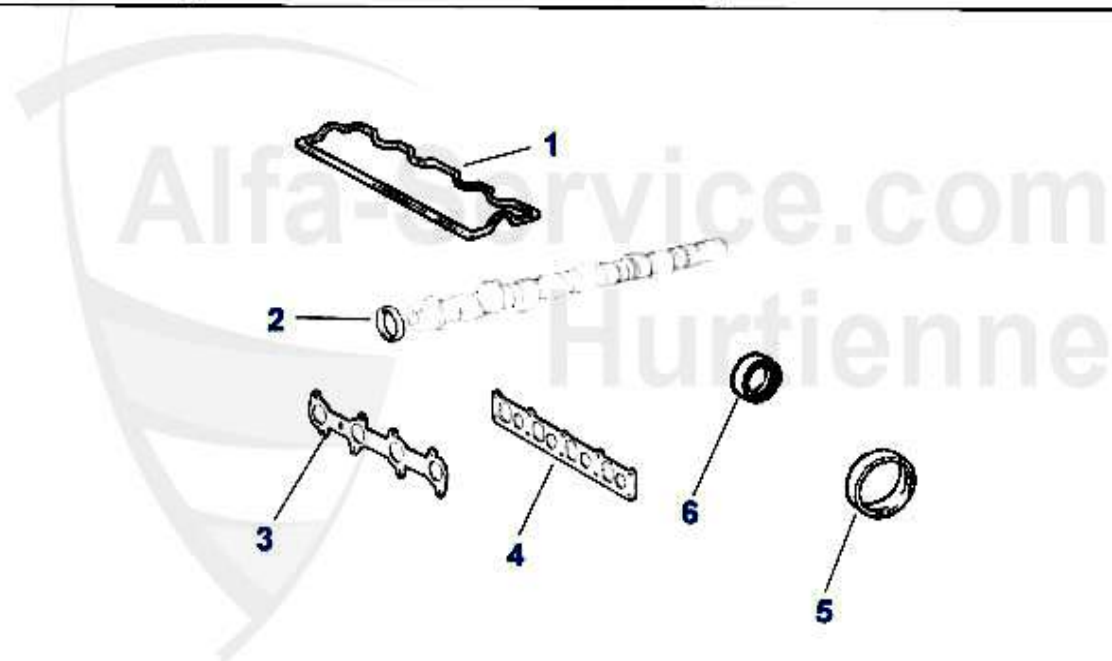

Dichtungen Motor/Gaskets Engine 145/6 1.9 JTD

1	VDD66300	Ventildeckeldichtung 145/6,156 1.9 JTD CF2 Bj. 97-01 74KW	11.19 EUR
2	WD08200	CAMSHAFT 145/6,155,156,GTV/SPIDER (916), 166 VARIOUS 96-01	11.84 EUR
3	AGKD22700	Abgaskrümmerdichtung 145/6,147,156 1.9 JTD	19.99 EUR
4	ASKD41900	Ansaugkrümmerdichtung 145/6,147,156 1.9 JTD	15.28 EUR
5	WD33900	siri kurbelwelle hinten(schwungsch) 145/6,155,156,166,gtv&spider(916) 1.4,1.6,1.7 ie&16V,2.016V&ts,1.9jtd	16.24 EUR
6	WD55200	OE.7628850 oil seal crankshaft front	10.31 EUR