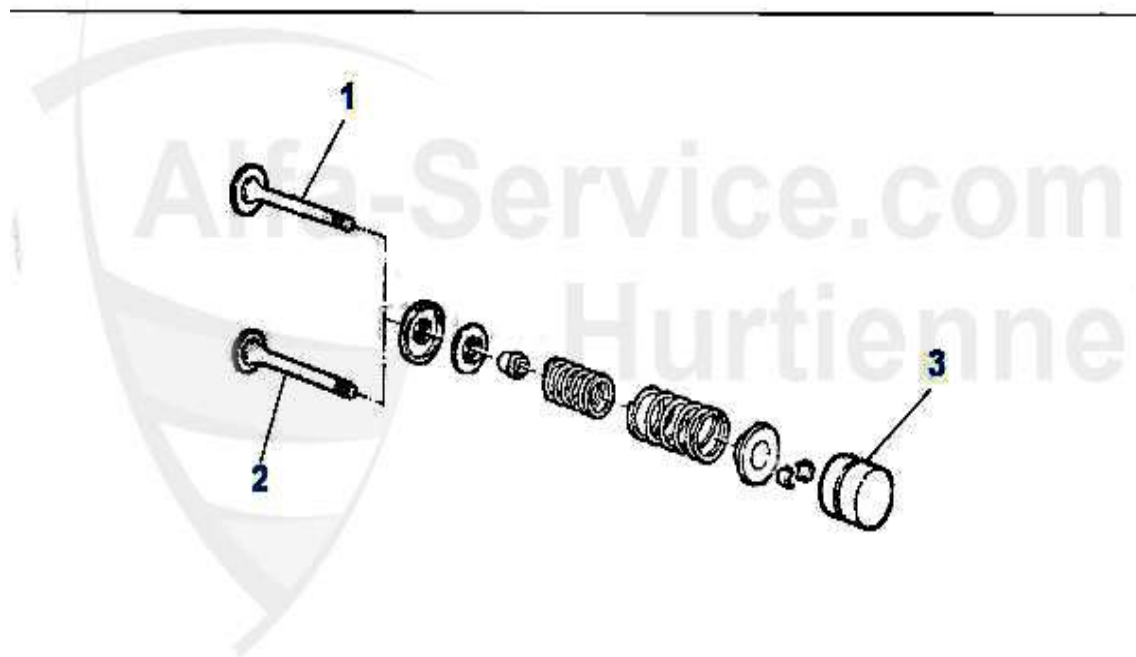

Ventiltrieb 145/6 1.7 ie 16V Boxer

1	VE56008	Ventil-Einlaß Alfa 33/145/146 1.7 i.e. 16V	39.00 EUR
2	VA91623	Ventil-Auslaß 33 (907),145/6 Boxer 16V	41.03 EUR
3	HST64980	VALVE TAPPET 33(907), 1.7 16V AR156 2.5 24V	21.85 EUR